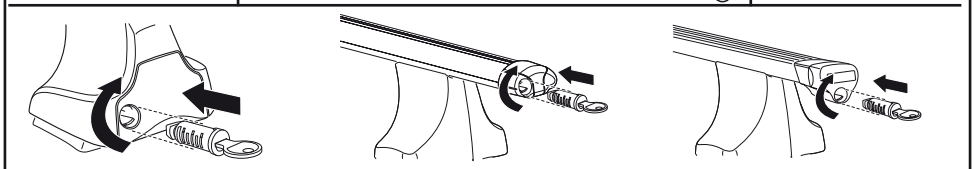

1

2

i

1

2

THULE
SWEDEN
**ONE
KEY
SYSTEM**

- 544 (x4)
- 596 (x6)
- 588 (x8)
- NA 510 (x10)
- EUR 452 (x12)
- ASIA 452 (x12)

WW ▶ Thule Sweden AB, Box 69, 330 33 Hillerstorp, SWEDEN
NA ▶ Thule Inc., 42 Silvermine Road, Seymour, Connecticut 06483, USA