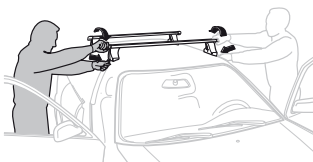

MG ZR, 3-dr Hatchback, 02-05

ROVER 25, 3-dr Hatchback, 00-03, 04-05

ROVER 200, 3-dr Hatchback, 96-99

MG ZR, 5-dr Hatchback, 02-05

ROVER 25, 5-dr Hatchback, 00-03, 04-05

ROVER 200, 5-dr Hatchback, 96-99

- GB/US** Tighten alternately
D Die Schrauben abwechselnd anziehen
F Serrer alternativement chaque côté
NL Afwisselend aan de linker- en de rechterkant aandraaien
I Alternare il serraggio delle viti
E Apretar alternativamente
PT Aperte alternadamente
S Dra åt växelvis
FIN Kierrä vuorotellen
EST Pinguldage vaheldumisi
LAT Pielvelciet pamišus
LIT Užsukinėkite pakaitomis
PL Śruby dokręcaj naprzemiennie
RU Затягивайте попеременно