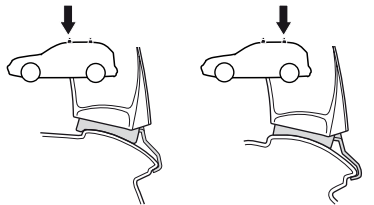

MG ZR, 3-dr Hatchback, 02-05

ROVER 25, 3-dr Hatchback, 00-03, 04-05

ROVER 200, 3-dr Hatchback, 96-99

MG ZR, 5-dr Hatchback, 02-05

ROVER 25, 5-dr Hatchback, 00-03, 04-05

ROVER 200, 5-dr Hatchback, 96-99

- GB/US** Tighten alternately
D Die Schrauben abwechselnd anziehen
F Serrer alternativement chaque côté
NL Afwisselend aan de linker- en de rechterkant aandraaien
I Alternare il serraggio delle viti
E Apretar alternativamente
PT Aperte alternadamente
S Dra åt växelvis
FIN Kierrä vuorotellen
EST Pinguldage vaheldumisi
LAT Pielvelciet pamišus
LIT Užsukinėkite pakaitomis
PL Śruby dokręcaj naprzemiennie
RU Затягивайте попеременно