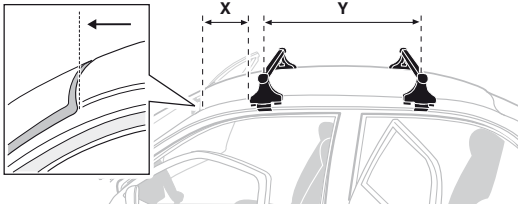

5

	X mm	Y mm	X inch	Y inch
MG ZR, 3-dr Hatchback, 02-05	220 mm	650 mm	8 5/8"	25 5/8"
MG ZR, 5-dr Hatchback, 02-05	220 mm	650 mm	8 5/8"	25 5/8"
ROVER 25, 3-dr Hatchback, 00-03, 04-05	220 mm	650 mm	8 5/8"	25 5/8"
ROVER 25, 5-dr Hatchback, 00-03, 04-05	220 mm	650 mm	8 5/8"	25 5/8"
ROVER 200, 3-dr Hatchback, 96-99	220 mm	650 mm	8 5/8"	25 5/8"
ROVER 200, 5-dr Hatchback, 96-99	220 mm	650 mm	8 5/8"	25 5/8"

MG ZR, 3-dr Hatchback, 02-05

ROVER 25, 3-dr Hatchback, 00-03, 04-05

ROVER 200, 3-dr Hatchback, 96-99

MG ZR, 5-dr Hatchback, 02-05

ROVER 25, 5-dr Hatchback, 00-03, 04-05

ROVER 200, 5-dr Hatchback, 96-99

- GB/US** Tighten alternately
D Die Schrauben abwechselnd anziehen
F Serrer alternativement chaque côté
NL Afwisselend aan de linker- en de rechterkant aandraaien
I Alternare il serraggio delle viti
E Apretar alternativamente
PT Aperte alternadamente
S Dra åt växelvis
FIN Kierrä vuorotellen
EST Pinguldage vaheldumisi
LAT Pielvelciet pamišus
LIT Užsukinėkite pakaitomis
PL Śruby dokręcaj naprzemiennie
RU Затягивайте попеременно