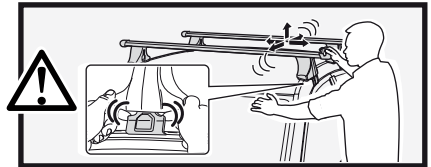

6

480R/754

480

*
3 Nm

*

*
≈ 3 Nm

750

4 Nm

i

1

2

i

1

2

i

1

2