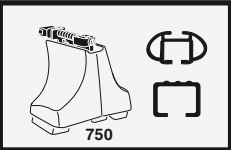

6

480R/754

480

*
3 Nm

*

*
≈ 3 Nm

750

4 Nm

i

1

2

i

1

2

i

1

2