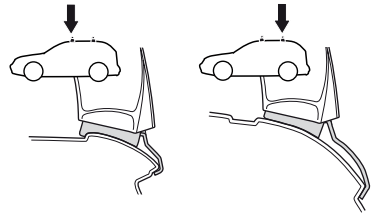

5

	X mm	Y mm	X inch	Y inch
MG ZR, 3-dr Hatchback, 02-05	220 mm	650 mm	8 5/8"	25 5/8"
MG ZR, 5-dr Hatchback, 02-05	220 mm	650 mm	8 5/8"	25 5/8"
ROVER 25, 3-dr Hatchback, 00-03, 04-05	220 mm	650 mm	8 5/8"	25 5/8"
ROVER 25, 5-dr Hatchback, 00-03, 04-05	220 mm	650 mm	8 5/8"	25 5/8"
ROVER 200, 3-dr Hatchback, 96-99	220 mm	650 mm	8 5/8"	25 5/8"
ROVER 200, 5-dr Hatchback, 96-99	220 mm	650 mm	8 5/8"	25 5/8"

MG ZR, 3-dr Hatchback, 02-05

ROVER 25, 3-dr Hatchback, 00-03, 04-05

ROVER 200, 3-dr Hatchback, 96-99

MG ZR, 5-dr Hatchback, 02-05

ROVER 25, 5-dr Hatchback, 00-03, 04-05

ROVER 200, 5-dr Hatchback, 96-99

- GB/US** Tighten alternately
D Die Schrauben abwechselnd anziehen
F Serrer alternativement chaque côté
NL Afwisselend aan de linker- en de rechterkant aandraaien
I Alternare il serraggio delle viti
E Apretar alternativamente
PT Aperte alternadamente
S Dra åt växelvis
FIN Kierrä vuorotellen
EST Pinguldage vaheldumisi
LAT Pielvelciet pamišus
LIT Užsukinėkite pakaitomis
PL Śruby dokręcaj naprzemiennie
RU Затягивайте попеременно