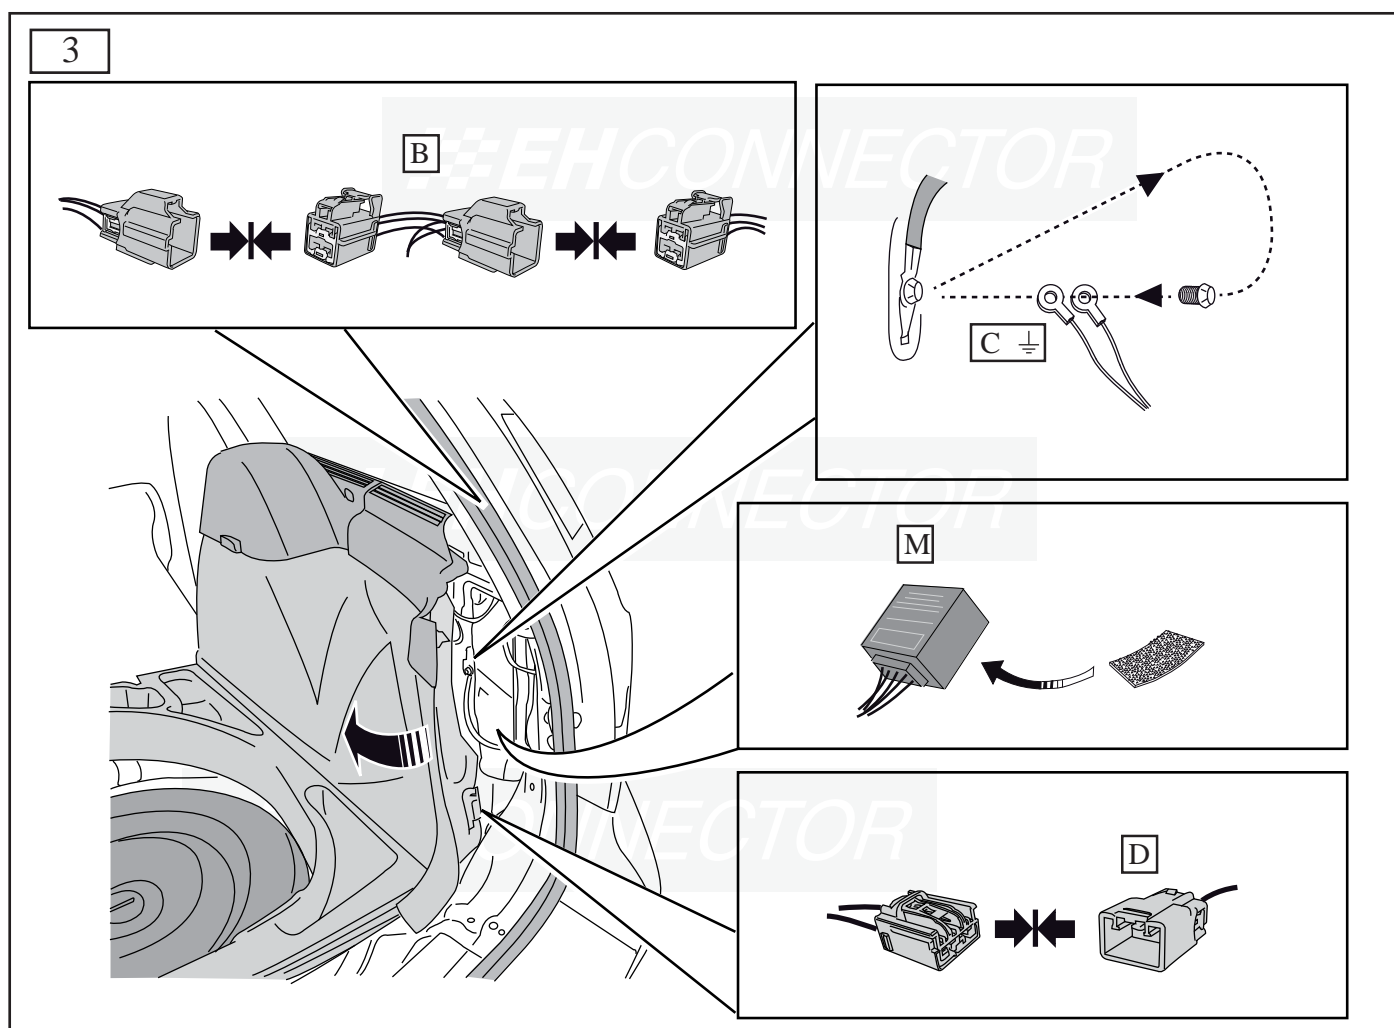

## Volvo V50, 05/2004 - 04/2007

7-pol

Nr: 35803

1x	1x	3x	3x	3x	1x	1x	5cm	5cm	1m	6x	6x
											
Art.no.10002	Art.no.4093	M5 x 35 Art.no. 1031	Art.no. 1091	M5 Art.no. 1071	Art.no. 3500-0043	Art.no. 3500-0044	Art.no. 3530	Art.no. 3531	Art.no. 3584	L=140 Art.no. 6079	L=186 Art.no. 6081