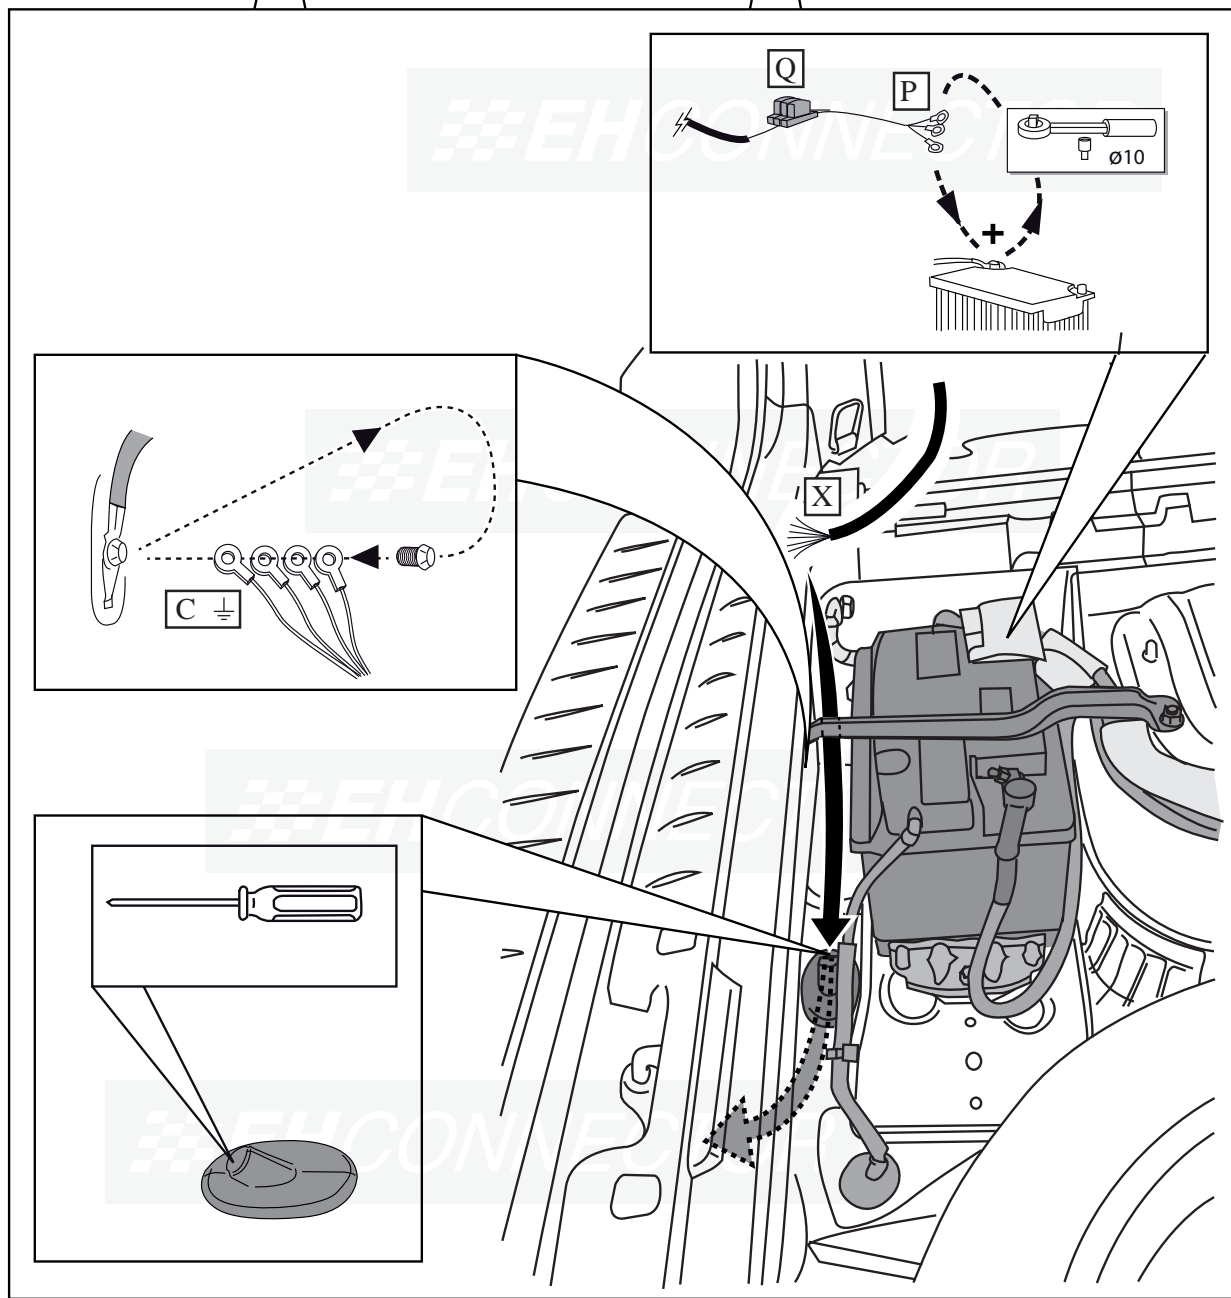

3

V70 / XC70 / XC90

S60 / S80