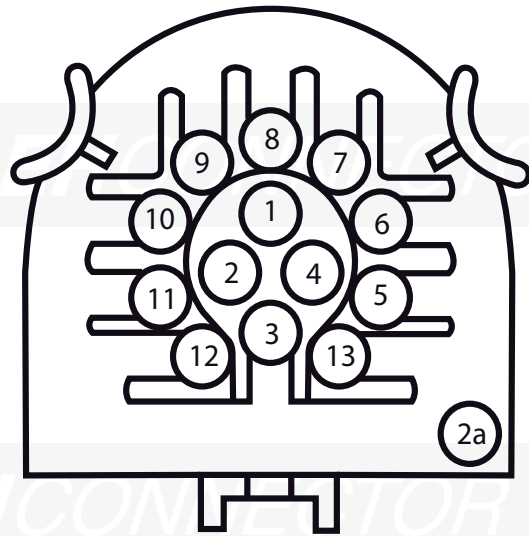

5

		GB	S	N	DK	FIN	POL
	1	yellow	gul	gul	gul	keltainen	żółty
	2	blue	blå	blå	blå	sininen	niebieski
	3	white	vit	hvit	hvid	valkoinen	biały
	4	green	grön	grønn	grøn	vihreä	zielony
	5	black	svart	sort	sort	musta	czarny
	6	red	röd	rød	rød	punainen	czerwony
	7	black	svart	sort	sort	musta	czarny
	8	yellow/ brown	gul/ brun	gul/ brun	gul/ brun	keltainen/ ruskea	żółty/ brązowy
	9	white/ black	vit/ svart	hvit/ sort	hvid/ sort	valkoinen/ musta	biały/ czarny
	10	black/ green	svart/ grön	sort/ grønn	sort/ grøn	musta/ vihreä	czarny/ zielony
	11	white	vit	hvit	hvid	valkoinen	biały
	12						
	13	white	vit	hvit	hvid	valkoinen	biały
	2a	grey	grå	grå	grå	harmaa	szary