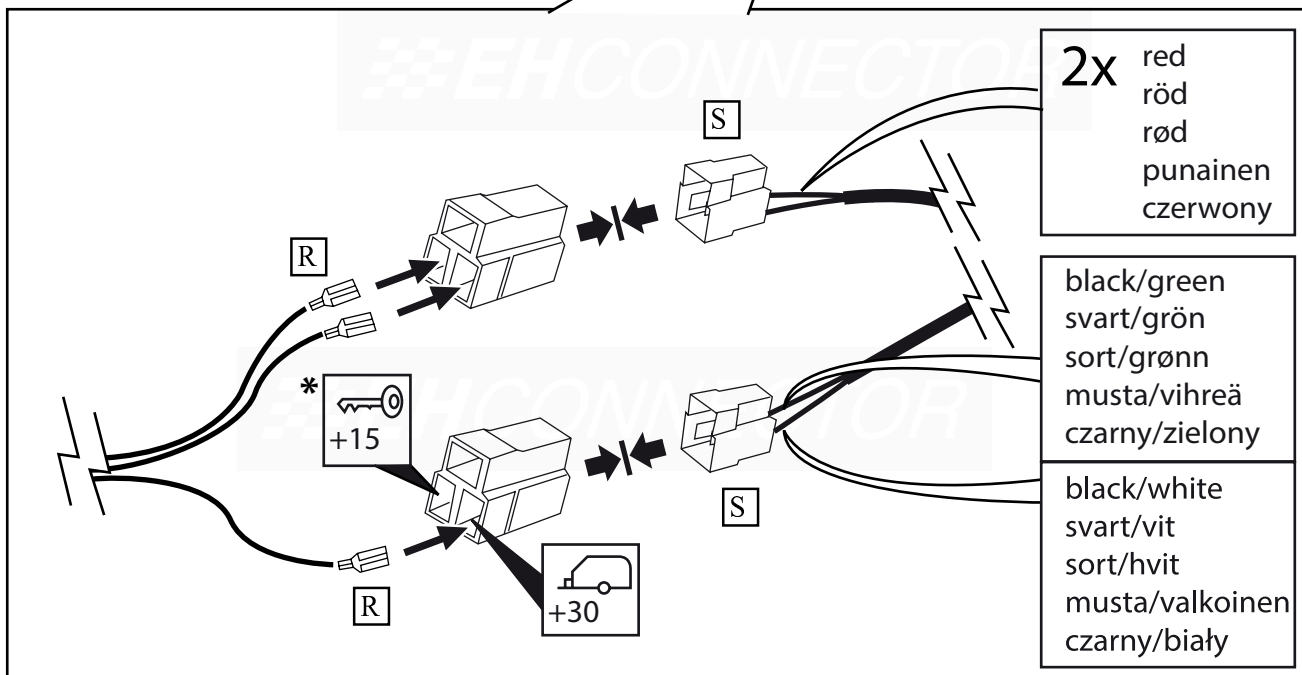

## EHCONNECTOR

INFO

For OE-installed  
PDC

<p><b>OPTION 1</b></p> <p><b>AUTOMATIC DISCONNECT</b></p> <p><b>PARK DISTANCE CONTROL</b></p>  <p>FOLLOW INSTRUCTIONS BELOW</p>	<p><b>OPTION 2</b></p> <p><del>AUTOMATIC DISCONNECT</del></p> <p><del>PARK DISTANCE CONTROL</del></p> 
--	--

	<p>black svart sort musta czarny</p> 	
	 <p>brown/white brun/vit brun/hvit ruskea/valkoinen brązowy/biały</p>	

9

EHCONNECTOR

EHCONNECTOR

EHCONNECTOR

EHCONNECTOR

2x red  
röd  
rød  
punainen  
czerwony

black/green  
svart/grön  
sort/grønn  
musta/vihreä  
czarny/zielony