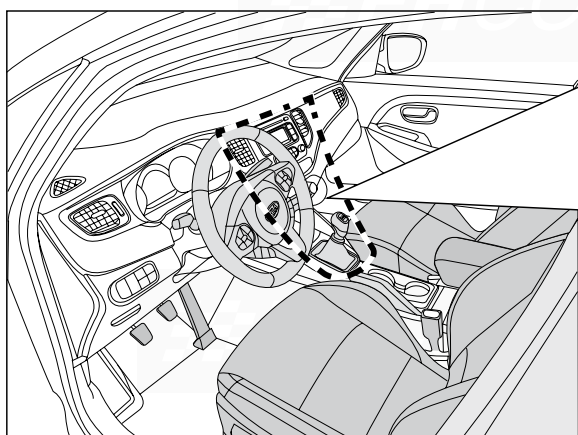

## EHCONNECTOR

INFO

For OE-installed  
PDC

<p><b>OPTION 1</b></p> <p><b>AUTOMATIC DISCONNECT</b></p> <p><b>PARK DISTANCE CONTROL</b></p>  <p>FOLLOW INSTRUCTIONS BELOW</p>	<p><b>OPTION 2</b></p> <p><del>AUTOMATIC DISCONNECT</del></p> <p><del>PARK DISTANCE CONTROL</del></p> 
--	--