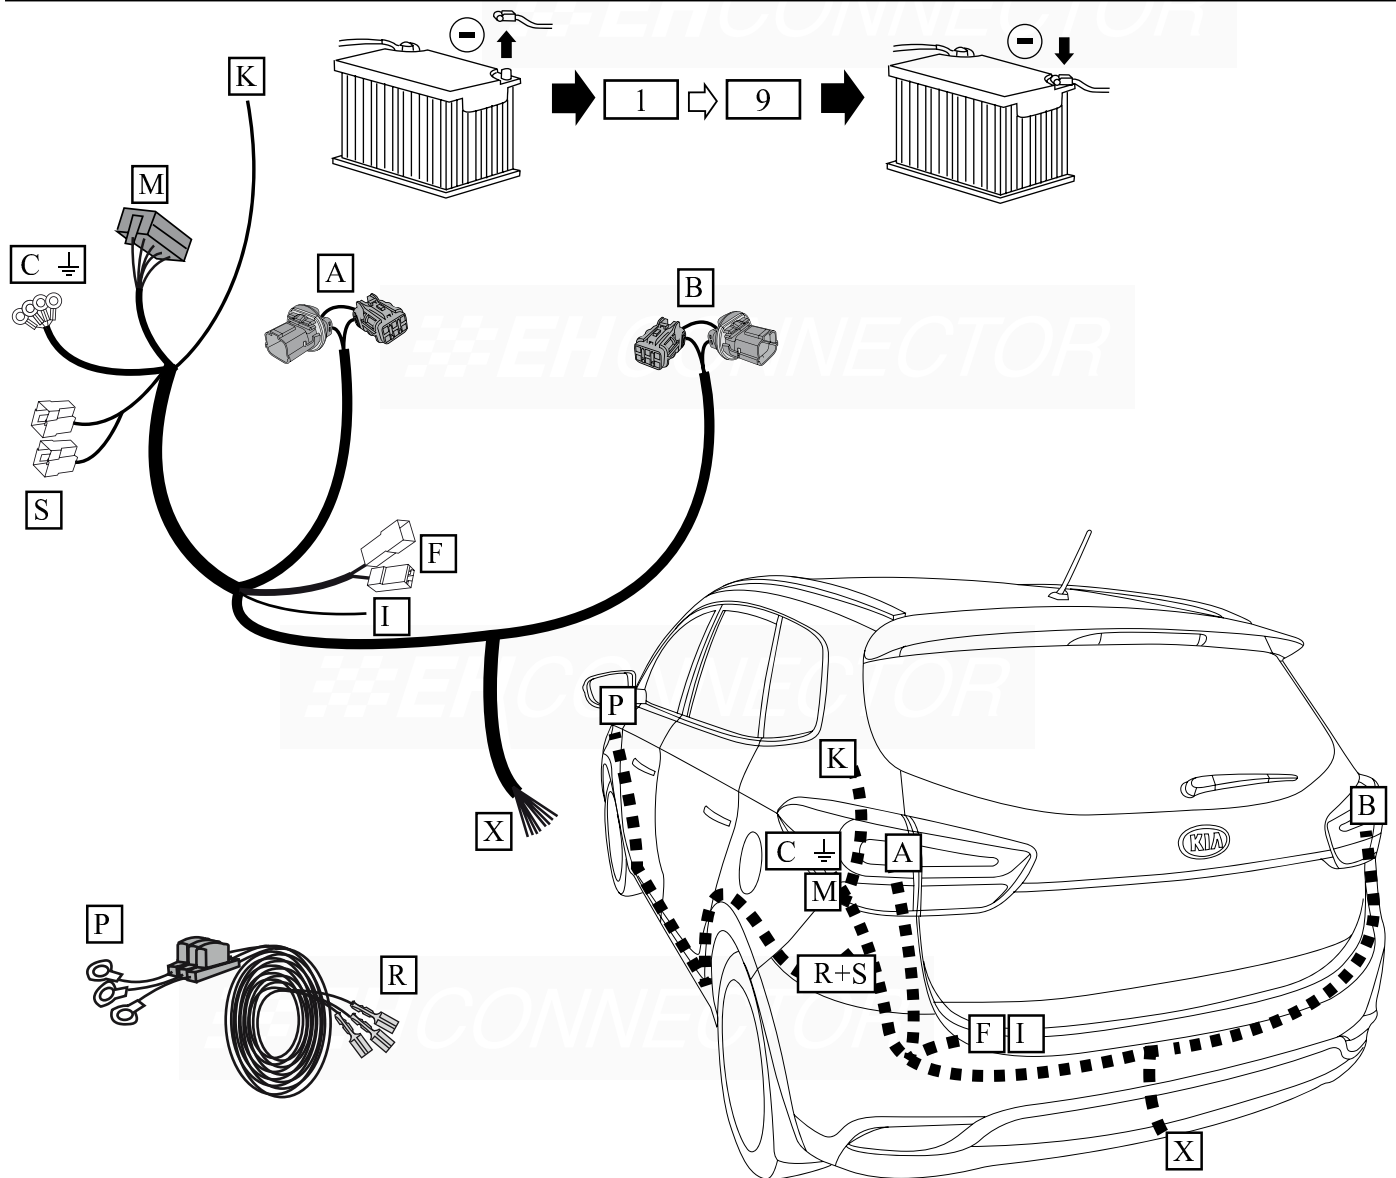

## Kia Carens, 2013-

13-pol  
Nr: 36183

2x  Art.no.3779	1x  Art.no.3500-0170	1x  Art.no.3515	1x  Art.no.3516	1x  Art.no.3716	1x  Art.no.3717	3x  Art.no.9700-0006	10cm  Art.no.3530	10cm  Art.no.3531	50cm  Art.no.3584	1x  Art.no.3500-0036
1x  Art.no.12000	1x  Art.no.4200-0001	1x  Art.no.1092	1x  M6 Art.no.1072	3x  M5 x 35 Art.no.1031	3x  Art.no.1091	3x  M5 Art.no.1071	6x L=140 Art.no.6079	6x L=186 Art.no.6081		

## EHCONNECTOR

INFO

For OE-installed  
PDC

<p><b>OPTION 1</b></p> <p><b>AUTOMATIC DISCONNECT</b></p> <p><b>PARK DISTANCE CONTROL</b></p>  <p>FOLLOW INSTRUCTIONS BELOW</p>	<p><b>OPTION 2</b></p> <p><del>AUTOMATIC DISCONNECT</del></p> <p><del>PARK DISTANCE CONTROL</del></p> 
--	--