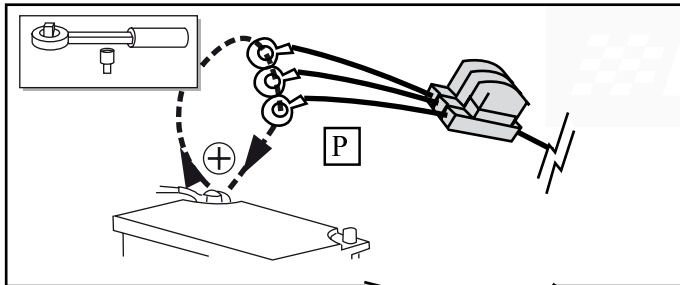

9

EHCONNECTOR

EHCONNECTOR

EHCONNECTOR

EHCONNECTOR

2x red
röd
rød
punainen
czerwony

black/green
svart/grön
sort/grønn
musta/vihreä
czarny/zielony

black/white
svart/vit
sort/hvit
musta/valkoinen
czarny/biały

* +15 OPTIONAL
PREPARED FOR SUPPLEMENTARY KIT: GENERATOR CURRENT