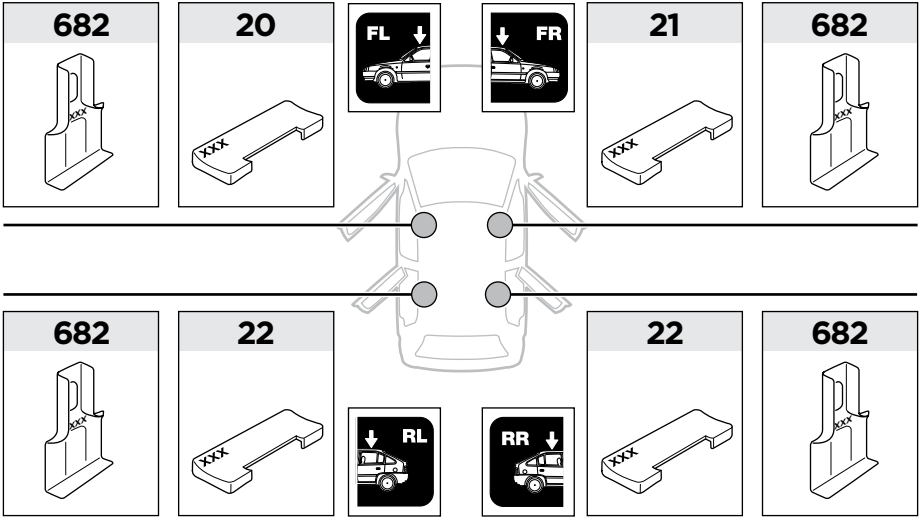

thule.com

1

	X (scale)	X (mm)	X (inch)
DACIA Logan , 4-dr Sedan, 04-	35,5	1006	39 ⁵ / ₈
DACIA Sandero , 5-dr Hatchback, 08-	33,5	986	38 ⁷ / ₈

	Y (scale)	Y (mm)	Y (inch)
DACIA Logan , 4-dr Sedan, 04-	34,5	996	39 ¹ / ₄
DACIA Sandero , 5-dr Hatchback, 08-	29,5	946	37 ¹ / ₄

2

DACIA Logan, 4-dr Sedan, 04-
DACIA Sandero, 5-dr Hatchback, 08-

3