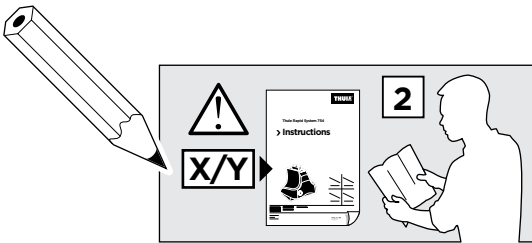

Thule Rapid System Kit 1378

> Instructions

DACIA Logan, 4-dr Sedan, 04-

DACIA Sandero, 5-dr Hatchback, 08-

ISO 11154-E

141378

C.20121010
519-1378-01

Bring your life

thule.com

1

	X (scale)	X (mm)	X (inch)
DACIA Logan , 4-dr Sedan, 04-	35,5	1006	39 ⁵ / ₈
DACIA Sandero , 5-dr Hatchback, 08-	33,5	986	38 ⁷ / ₈

	Y (scale)	Y (mm)	Y (inch)
DACIA Logan , 4-dr Sedan, 04-	34,5	996	39 ¹ / ₄
DACIA Sandero , 5-dr Hatchback, 08-	29,5	946	37 ¹ / ₄