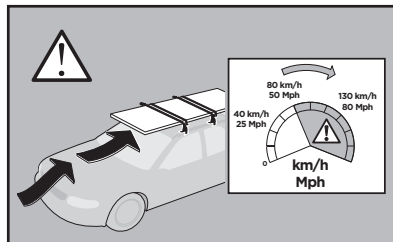

Thule Rapid System Kit 1761

> Instructions

SUBARU Legacy, 4-dr Sedan, 14-
SUBARU Liberty, 4-dr Sedan, 15-

ISO 11154-E

141761
C.20141223
519-1761-02

Bring your life
thule.com

1320 x4

204 x1

206 x1

381 x1

382 x1

x1

x1

1

	X (scale)	X (mm)	X (inch)
SUBARU Legacy , 4-dr Sedan, 14-	40,5	1056	41 ⁵ / ₈
SUBARU Liberty , 4-dr Sedan, 15-	40,5	1056	41 ⁵ / ₈

	Y (scale)	Y (mm)	Y (inch)
SUBARU Legacy , 4-dr Sedan, 14-	40	1051	41 ³ / ₈
SUBARU Liberty , 4-dr Sedan, 15-	40	1051	41 ³ / ₈