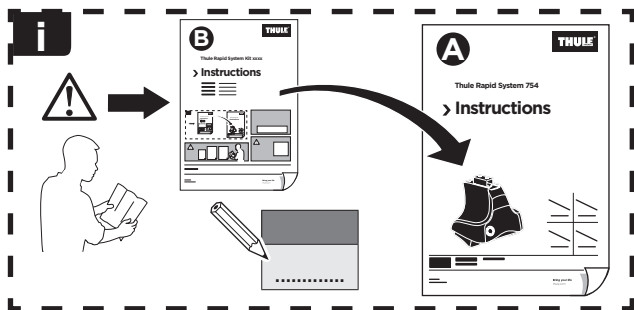

Thule Rapid System Kit 1761

> Instructions

SUBARU Legacy, 4-dr Sedan, 14-
SUBARU Liberty, 4-dr Sedan, 15-

ISO 11154-E

141761
C.20141223
519-1761-02

Bring your life
thule.com

1320 x4

204 x1

206 x1

381 x1

382 x1

x1

x1

1

	X (scale)	X (mm)	X (inch)
SUBARU Legacy , 4-dr Sedan, 14-	40,5	1056	41 ⁵ / ₈
SUBARU Liberty , 4-dr Sedan, 15-	40,5	1056	41 ⁵ / ₈

	Y (scale)	Y (mm)	Y (inch)
SUBARU Legacy , 4-dr Sedan, 14-	40	1051	41 ³ / ₈
SUBARU Liberty , 4-dr Sedan, 15-	40	1051	41 ³ / ₈

2

SUBARU Legacy, 4-dr Sedan, 14-

SUBARU Liberty, 4-dr Sedan, 15-

3

	W (mm)	Z (mm)	W (inch)	Z (inch)
SUBARU Legacy , 4-dr Sedan, 14-	260	700	10 1/4	27 1/2
SUBARU Liberty , 4-dr Sedan, 15-	260	700	10 1/4	27 1/2