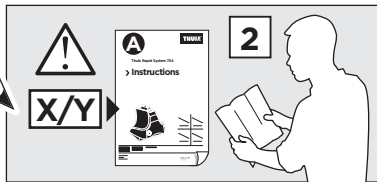

206 x1

381 x1

382 x1

x1

x1

1

	X (scale)	X (mm)	X (inch)
SUBARU Legacy , 4-dr Sedan, 14-	40,5	1056	41 ⁵ / ₈
SUBARU Liberty , 4-dr Sedan, 15-	40,5	1056	41 ⁵ / ₈

	Y (scale)	Y (mm)	Y (inch)
SUBARU Legacy , 4-dr Sedan, 14-	40	1051	41 ³ / ₈
SUBARU Liberty , 4-dr Sedan, 15-	40	1051	41 ³ / ₈