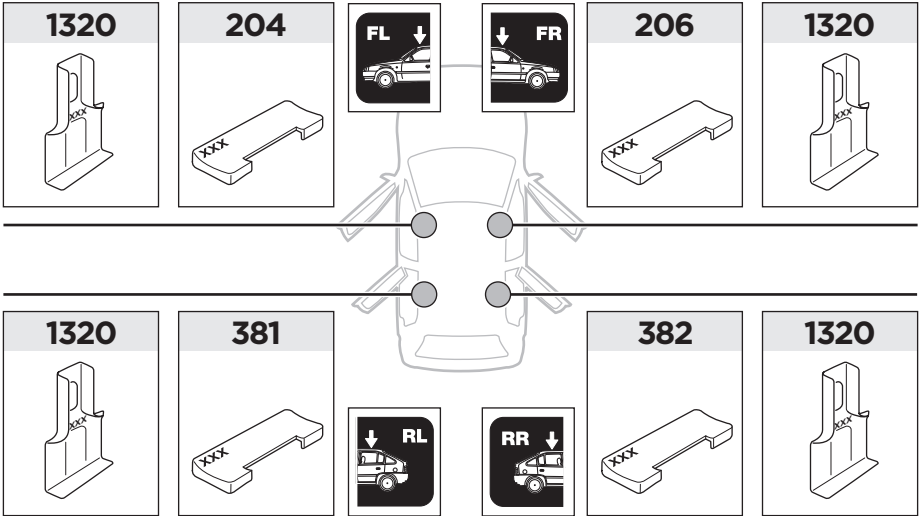

206 x1

381 x1

382 x1

x1

x1

1

	X (scale)	X (mm)	X (inch)
SUBARU Legacy , 4-dr Sedan, 14-	40,5	1056	41 ⁵ / ₈
SUBARU Liberty , 4-dr Sedan, 15-	40,5	1056	41 ⁵ / ₈

	Y (scale)	Y (mm)	Y (inch)
SUBARU Legacy , 4-dr Sedan, 14-	40	1051	41 ³ / ₈
SUBARU Liberty , 4-dr Sedan, 15-	40	1051	41 ³ / ₈

2

SUBARU Legacy, 4-dr Sedan, 14-

SUBARU Liberty, 4-dr Sedan, 15-

3

	W (mm)	Z (mm)	W (inch)	Z (inch)
SUBARU Legacy , 4-dr Sedan, 14-	260	700	10 1/4	27 1/2
SUBARU Liberty , 4-dr Sedan, 15-	260	700	10 1/4	27 1/2