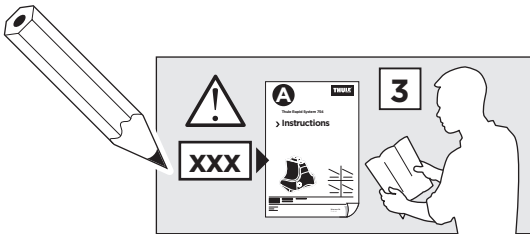

2

SUBARU Legacy, 4-dr Sedan, 14-

SUBARU Liberty, 4-dr Sedan, 15-