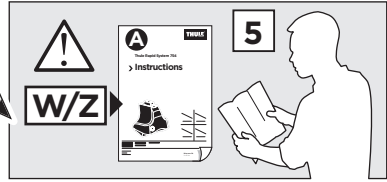

3

	W (mm)	Z (mm)	W (inch)	Z (inch)
SUBARU Legacy, 4-dr Sedan, 14-	260	700	10 1/4	27 1/2
SUBARU Liberty, 4-dr Sedan, 15-	260	700	10 1/4	27 1/2