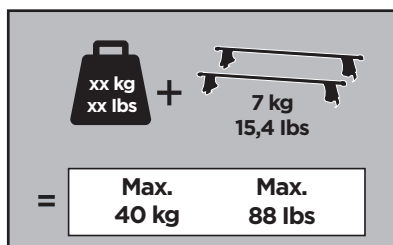

Thule Rapid System Kit 1761

> Instructions

SUBARU Legacy, 4-dr Sedan, 14-
SUBARU Liberty, 4-dr Sedan, 15-

ISO 11154-E

141761
C.20141223
519-1761-02

Bring your life
thule.com

1320 x4

204 x1

206 x1

381 x1

382 x1

x1

x1

1

	X (scale)	X (mm)	X (inch)
SUBARU Legacy , 4-dr Sedan, 14-	40,5	1056	41 ⁵ / ₈
SUBARU Liberty , 4-dr Sedan, 15-	40,5	1056	41 ⁵ / ₈

	Y (scale)	Y (mm)	Y (inch)
SUBARU Legacy , 4-dr Sedan, 14-	40	1051	41 ³ / ₈
SUBARU Liberty , 4-dr Sedan, 15-	40	1051	41 ³ / ₈

2

SUBARU Legacy, 4-dr Sedan, 14-

SUBARU Liberty, 4-dr Sedan, 15-

3

	W (mm)	Z (mm)	W (inch)	Z (inch)
SUBARU Legacy , 4-dr Sedan, 14-	260	700	10 1/4	27 1/2
SUBARU Liberty , 4-dr Sedan, 15-	260	700	10 1/4	27 1/2