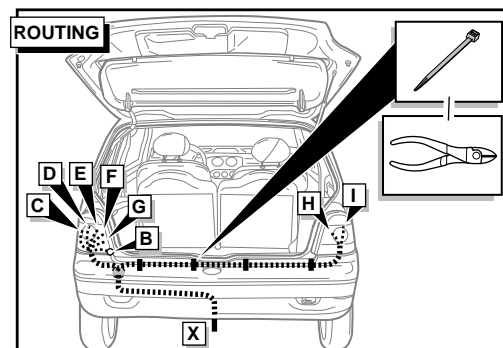

Fitting instructions electric wiringkit  
towbar with 12-N socket up to  
DIN/ISO norm 1724

Montage-handleiding elektrokabelset voor  
trekhaak met 12-N contactdoos  
vlg. DIN/ISO norm 1724

## Renault Twingo 1993-

Bestel Nr.: REN-009-B

\* Teilliste

\* Liste de pieces

\* Part list

\* Onderdelenlijst

6 1

	D	FR	GB	NL
1 = L	GELB	JAUNE	YELLOW	GEEL
2 = 54-G	BLAU	BLEU	BLUE	BLAUW
3 = 31 2,5mm <sup>2</sup>	WEIß	BLANC	WHITE	WIT
4 = R	GRÜN	VERT	GREEN	GROEN
5 = 58-R	BRAUN	MARRON	BROWN	BRUIN
6 = 54	ROT	ROUGE	RED	ROOD
7 = 58-L	SCHWARZ	NOIR	BLACK	ZWART
8 = 58-B	GRAU	GRIS	GREY	GRIJS