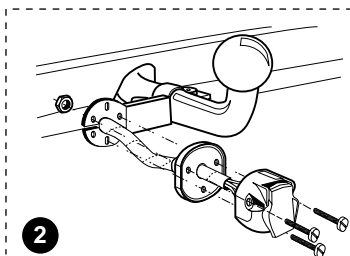

Einbauanleitung Elektrosatz  
Anhängervorrichtung mit 12-N Steckdose  
lt. DIN/ISO Norm 1724

Instructions de montage du faisceau  
électrique pour crochet d'attelage  
conforme à la norme DIN/ISO 1724  
prise 12-N

Fitting instructions electric wiringkit  
towbar with 12-N socket up to  
DIN/ISO norm 1724

Montage-handleiding elektrokabelset voor  
trekhaak met 12-N contactdoos  
vlg. DIN/ISO norm 1724

## Renault Twingo 1993-

Bestel Nr.: REN-009-B

\* Teilliste

\* Liste de pieces

\* Part list

\* Onderdelenlijst

6 1

	D	FR	GB	NL
1 = L	GELB	JAUNE	YELLOW	GEEL
2 = 54-G	BLAU	BLEU	BLUE	BLAUW
3 = 31 2,5mm <sup>2</sup>	WEIß	BLANC	WHITE	WIT
4 = R	GRÜN	VERT	GREEN	GROEN
5 = 58-R	BRAUN	MARRON	BROWN	BRUIN
6 = 54	ROT	ROUGE	RED	ROOD
7 = 58-L	SCHWARZ	NOIR	BLACK	ZWART
8 = 58-B	GRAU	GRIS	GREY	GRIJS