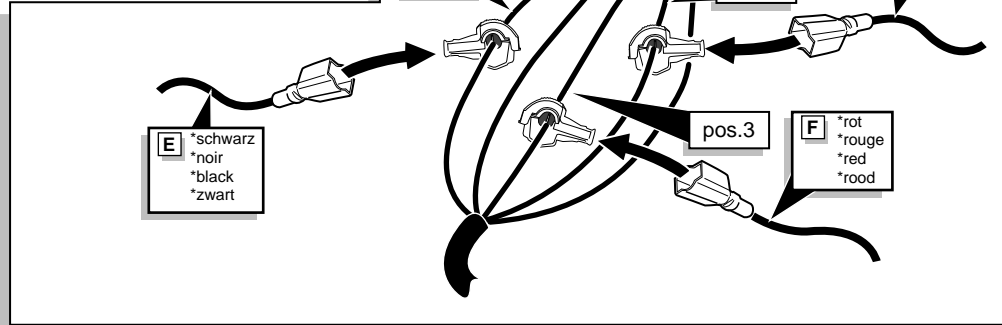

**1**

**2**

**3**

**9**

**Twingo Phase I 1993-1998**

**10**

**Twingo Phase II 1999-**

pos.2

\*nebelschlußleuchte  
\*feu de brouillard  
\*rearfoglights  
\*mistachterlicht

\*Nebelschlußleuchte Schalter  
\*Interrupteur de brouillard arrière  
\*Rear foglight switch  
\*Mistachterlicht schakelaar