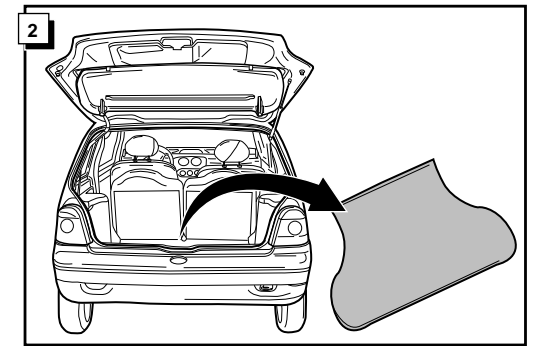

## Renault Twingo 1993-

Bestel Nr.: REN-009-B

\* Teilliste

\* Liste de pieces

\* Part list

\* Onderdelenlijst

6 1

	D	FR	GB	NL
1 = L	GELB	JAUNE	YELLOW	GEEL
2 = 54-G	BLAU	BLEU	BLUE	BLAUW
3 = 31 2,5mm <sup>2</sup>	WEIß	BLANC	WHITE	WIT
4 = R	GRÜN	VERT	GREEN	GROEN
5 = 58-R	BRAUN	MARRON	BROWN	BRUIN
6 = 54	ROT	ROUGE	RED	ROOD
7 = 58-L	SCHWARZ	NOIR	BLACK	ZWART
8 = 58-B	GRAU	GRIS	GREY	GRIJS