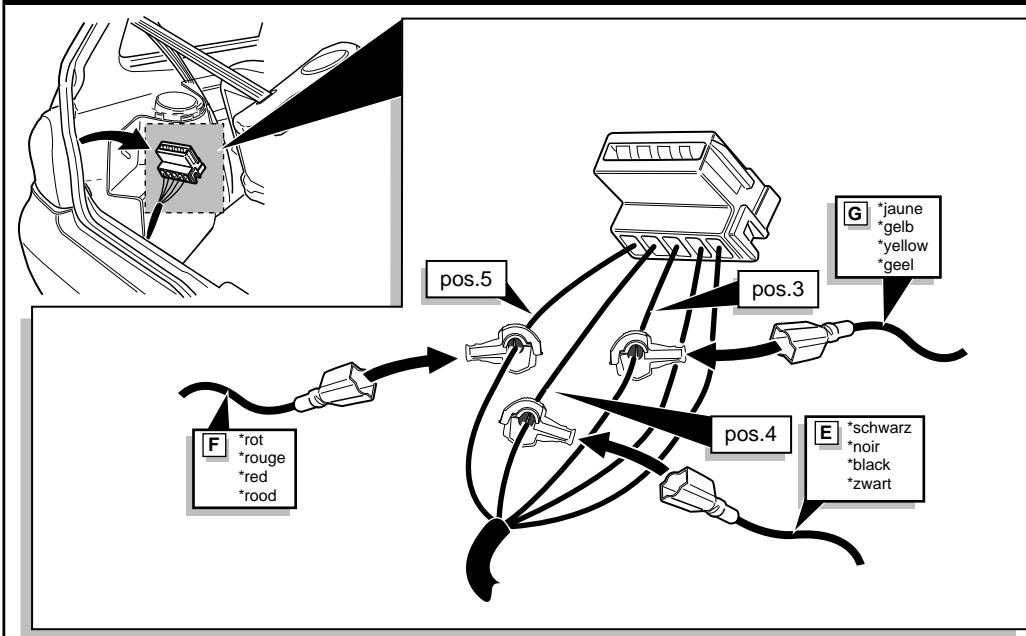

Einbauanleitung Elektrosatz  
Anhängervorrichtung mit 12-N Steckdose  
lt. DIN/ISO Norm 1724

Instructions de montage du faisceau  
électrique pour crochet d'attelage  
conforme à la norme DIN/ISO 1724  
prise 12-N

Fitting instructions electric wiringkit  
towbar with 12-N socket up to  
DIN/ISO norm 1724

Montage-handleiding elektrokabelset voor  
trekhaak met 12-N contactdoos  
vlg. DIN/ISO norm 1724

7

13

14

**! FUNKTIONEN KONTROLIEREN !**  
**! CONTRÔLER LES FONCTIONS !**  
**! CHECK FUNCTIONS !**  
**! CONTROLEER FUNCTIES !**

15

16

**11 Twingo Phase II 1999-**

**INFO**