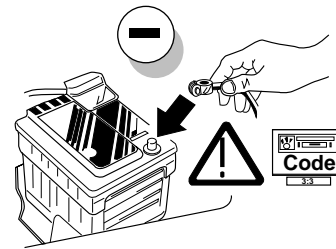

6 1

	D	FR	GB	NL
1 = L	GELB	JAUNE	YELLOW	GEEL
2 = 54-G	BLAU	BLEU	BLUE	BLAUW
3 = 31 2,5mm²	WEIß	BLANC	WHITE	WIT
4 = R	GRÜN	VERT	GREEN	GROEN
5 = 58-R	BRAUN	MARRON	BROWN	BRUIN
6 = 54	ROT	ROUGE	RED	ROOD
7 = 58-L	SCHWARZ	NOIR	BLACK	ZWART
8 = 58-B	GRAU	GRIS	GREY	GRIJS

7

13

14

! FUNKTIONEN KONTROLIEREN !
! CONTRÔLER LES FONCTIONS !
! CHECK FUNCTIONS !
! CONTROLEER FUNCTIES !

15

16