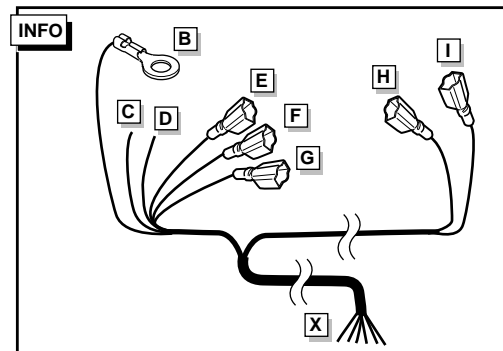

Einbauanleitung Elektrosatz  
Anhängervorrichtung mit 12-N Steckdose  
lt. DIN/ISO Norm 1724

Instructions de montage du faisceau  
électrique pour crochet d'attelage  
conforme à la norme DIN/ISO 1724  
prise 12-N

Fitting instructions electric wiringkit  
towbar with 12-N socket up to  
DIN/ISO norm 1724

Montage-handleiding elektrokabelset voor  
trekhaak met 12-N contactdoos  
vlg. DIN/ISO norm 1724

## Renault Twingo 1993-

Bestel Nr.: REN-009-B

\* Teilliste

\* Liste de pieces

\* Part list

\* Onderdelenlijst

6 1

	D	FR	GB	NL
1 = L	GELB	JAUNE	YELLOW	GEEL
2 = 54-G	BLAU	BLEU	BLUE	BLAUW
3 = 31 2,5mm <sup>2</sup>	WEIß	BLANC	WHITE	WIT
4 = R	GRÜN	VERT	GREEN	GROEN
5 = 58-R	BRAUN	MARRON	BROWN	BRUIN
6 = 54	ROT	ROUGE	RED	ROOD
7 = 58-L	SCHWARZ	NOIR	BLACK	ZWART
8 = 58-B	GRAU	GRIS	GREY	GRIJS