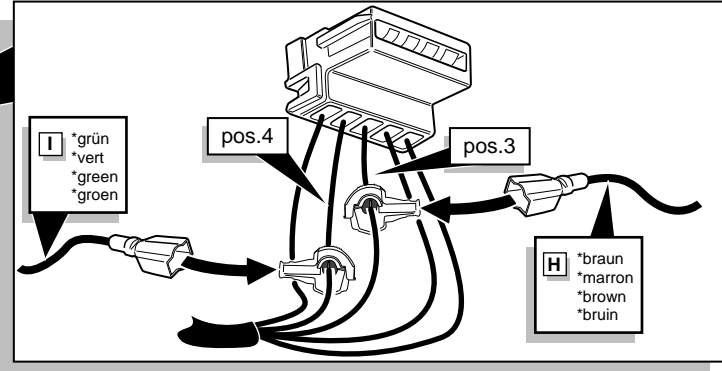

**1**

**2**

**3**

**9**

**Twingo Phase I 1993-1998**

**10**

**Twingo Phase II 1999-**

pos.2

\*nebelschlußleuchte  
\*feu de brouillard  
\*rearfoglights  
\*mistachterlicht

\*Nebelschlußleuchte Schalter  
\*Interrupteur de brouillard arrière  
\*Rear foglight switch  
\*Mistachterlicht schakelaar