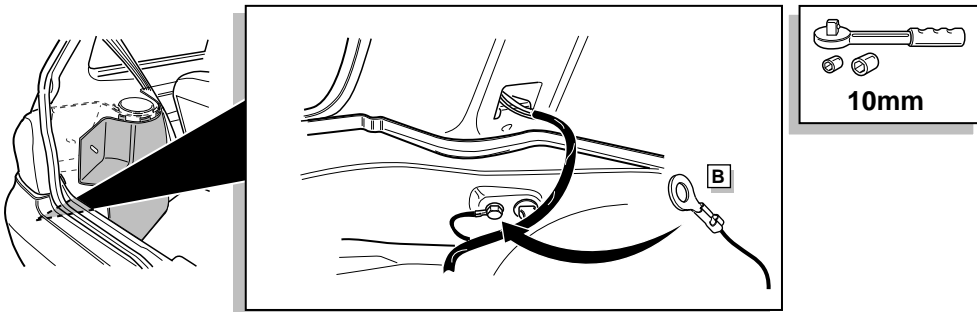

6 1

	D	FR	GB	NL
1 = L	GELB	JAUNE	YELLOW	GEEL
2 = 54-G	BLAU	BLEU	BLUE	BLAUW
3 = 31 2,5mm²	WEIß	BLANC	WHITE	WIT
4 = R	GRÜN	VERT	GREEN	GROEN
5 = 58-R	BRAUN	MARRON	BROWN	BRUIN
6 = 54	ROT	ROUGE	RED	ROOD
7 = 58-L	SCHWARZ	NOIR	BLACK	ZWART
8 = 58-B	GRAU	GRIS	GREY	GRIJS

7

13

14

! FUNKTIONEN KONTROLIEREN !
! CONTRÔLER LES FONCTIONS !
! CHECK FUNCTIONS !
! CONTROLEER FUNCTIES !

15

16