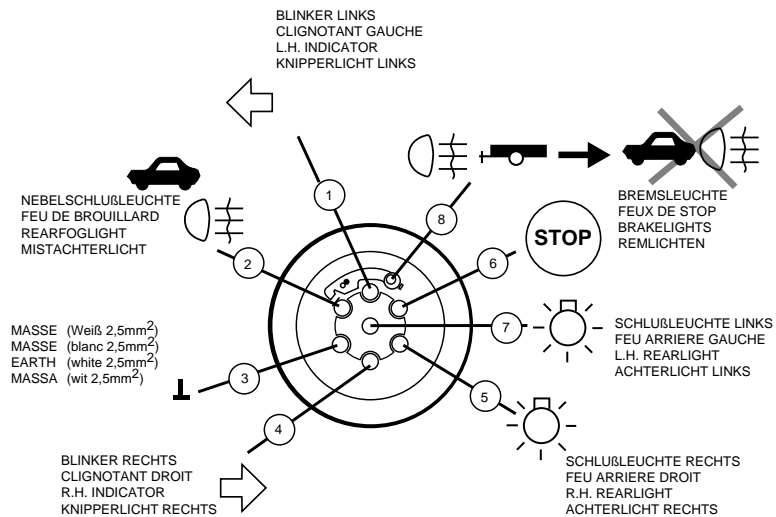

Einbauanleitung Elektrosatz  
Anhängervorrichtung mit 12-N Steckdose  
lt. DIN/ISO Norm 1724

Instructions de montage du faisceau  
électrique pour crochet d'attelage  
conforme à la norme DIN/ISO 1724  
prise 12-N

Fitting instructions electric wiringkit  
towbar with 12-N socket up to  
DIN/ISO norm 1724

Montage-handleiding elektrokabelset voor  
trekhaak met 12-N contactdoos  
vlg. DIN/ISO norm 1724

## Renault Twingo 1993-

Bestel Nr.: REN-009-B

\* Teilliste

\* Liste de pieces

\* Part list

\* Onderdelenlijst

6 1

	D	FR	GB	NL
1 = L	GELB	JAUNE	YELLOW	GEEL
2 = 54-G	BLAU	BLEU	BLUE	BLAUW
3 = 31 2,5mm <sup>2</sup>	WEIß	BLANC	WHITE	WIT
4 = R	GRÜN	VERT	GREEN	GROEN
5 = 58-R	BRAUN	MARRON	BROWN	BRUIN
6 = 54	ROT	ROUGE	RED	ROOD
7 = 58-L	SCHWARZ	NOIR	BLACK	ZWART
8 = 58-B	GRAU	GRIS	GREY	GRIJS

7

13

14

**! FUNKTIONEN KONTROLIEREN !**  
**! CONTRÔLER LES FONCTIONS !**  
**! CHECK FUNCTIONS !**  
**! CONTROLEER FUNCTIES !**

15

16

**11 Twingo Phase II 1999-**

**INFO**