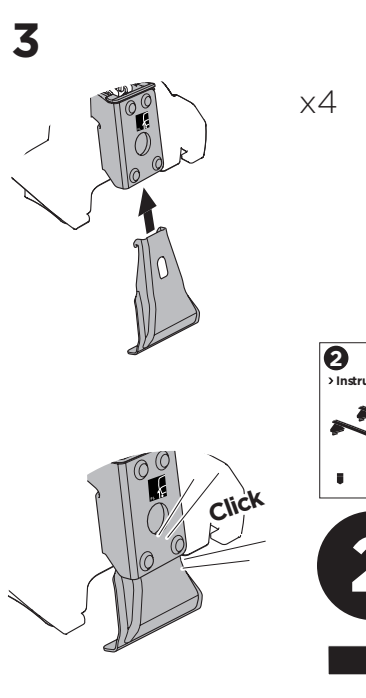

1

Kit 145353

MITSUBISHI Outlander, 5-dr SUV, 22- /*23-

*North America

ISO 11154-E

5562936001

Bring your life
thule.com

THULE WingBar Evo	THULE WingBar Edge	THULE WingBar	THULE SquareBar Evo	Evo X (scale)	Edge X (scale)
MITSUBISHI Outlander, 5-dr SUV, 22-/*23-				38	C
THULE ProBar Evo	THULE SlideBar Evo				X (mm/inch)
MITSUBISHI Outlander, 5-dr SUV, 22-/*23-				1031 mm / 40 5/8"	

THULE WingBar Evo	THULE WingBar Edge	THULE WingBar	THULE SquareBar Evo	Evo Y (scale)	Edge Y (scale)
MITSUBISHI Outlander, 5-dr SUV, 22-/*23-				34	K
THULE ProBar Evo	THULE SlideBar Evo				Y (mm/inch)
MITSUBISHI Outlander, 5-dr SUV, 22-/*23-				991 mm / 39"	

	W (mm/inch)	Z (mm/inch)
MITSUBISHI Outlander, 5-dr SUV, 22-/*23-	700 mm / 27 1/2"	355 mm / 14"