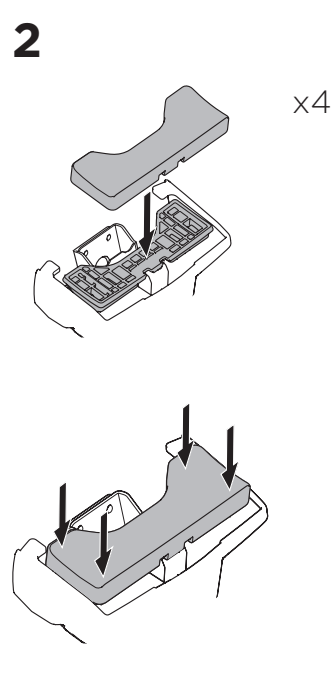

1

Kit 145353

MITSUBISHI Outlander, 5-dr SUV, 22- /*23-

*North America

ISO 11154-E

5562936001

Bring your life
thule.com

THULE WingBar Evo	THULE WingBar Edge	THULE WingBar	THULE SquareBar Evo	Evo X (scale)	Edge X (scale)
MITSUBISHI Outlander, 5-dr SUV, 22-/*23-				38	C
THULE ProBar Evo	THULE SlideBar Evo				X (mm/inch)
MITSUBISHI Outlander, 5-dr SUV, 22-/*23-				1031 mm / 40 5/8"	

THULE WingBar Evo	THULE WingBar Edge	THULE WingBar	THULE SquareBar Evo	Evo Y (scale)	Edge Y (scale)
MITSUBISHI Outlander, 5-dr SUV, 22-/*23-				34	K
THULE ProBar Evo	THULE SlideBar Evo				Y (mm/inch)
MITSUBISHI Outlander, 5-dr SUV, 22-/*23-				991 mm / 39"	

	W (mm/inch)	Z (mm/inch)
MITSUBISHI Outlander, 5-dr SUV, 22-/*23-	700 mm / 27 1/2"	355 mm / 14"