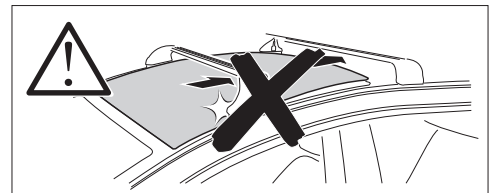

1

Kit 145353

MITSUBISHI Outlander, 5-dr SUV, 22- /*23-

*North America

ISO 11154-E

5562936001

Bring your life
thule.com

THULE WingBar Evo	THULE WingBar Edge	THULE WingBar	THULE SquareBar Evo	Evo X (scale)	Edge X (scale)
MITSUBISHI Outlander, 5-dr SUV, 22-/*23-				38	C
THULE ProBar Evo	THULE SlideBar Evo				X (mm/inch)
MITSUBISHI Outlander, 5-dr SUV, 22-/*23-				1031 mm / 40 5/8"	

THULE WingBar Evo	THULE WingBar Edge	THULE WingBar	THULE SquareBar Evo	Evo Y (scale)	Edge Y (scale)
MITSUBISHI Outlander, 5-dr SUV, 22-/*23-				34	K
THULE ProBar Evo	THULE SlideBar Evo				Y (mm/inch)
MITSUBISHI Outlander, 5-dr SUV, 22-/*23-				991 mm / 39"	