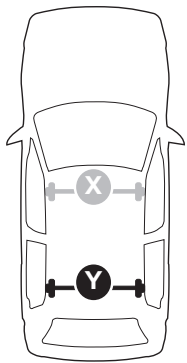

1

Kit 145353

MITSUBISHI Outlander, 5-dr SUV, 22- /*23-

*North America

ISO 11154-E

5562936001

Bring your life
thule.com

THULE WingBar Evo	THULE WingBar Edge	THULE WingBar	THULE SquareBar Evo	Evo X (scale)	Edge X (scale)
MITSUBISHI Outlander, 5-dr SUV, 22-/*23-				38	C
THULE ProBar Evo	THULE SlideBar Evo				X (mm/inch)
MITSUBISHI Outlander, 5-dr SUV, 22-/*23-				1031 mm / 40 5/8"	

THULE WingBar Evo	THULE WingBar Edge	THULE WingBar	THULE SquareBar Evo	Evo Y (scale)	Edge Y (scale)
MITSUBISHI Outlander, 5-dr SUV, 22-/*23-				34	K
THULE ProBar Evo	THULE SlideBar Evo				Y (mm/inch)
MITSUBISHI Outlander, 5-dr SUV, 22-/*23-				991 mm / 39"	

	W (mm/inch)	Z (mm/inch)
MITSUBISHI Outlander, 5-dr SUV, 22-/*23-	700 mm / 27 1/2"	355 mm / 14"