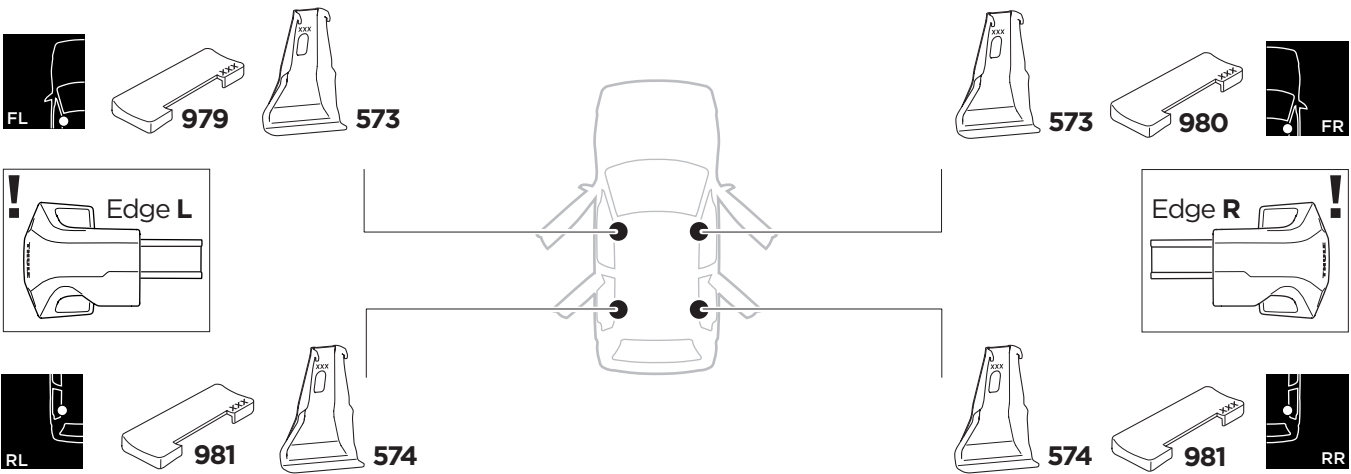

1

Kit 145353

MITSUBISHI Outlander, 5-dr SUV, 22- /*23-

*North America

ISO 11154-E

5562936001

Bring your life
thule.com

THULE WingBar Evo	THULE WingBar Edge	THULE WingBar	THULE SquareBar Evo	Evo X (scale)	Edge X (scale)
MITSUBISHI Outlander, 5-dr SUV, 22-/*23-				38	C
THULE ProBar Evo	THULE SlideBar Evo				X (mm/inch)
MITSUBISHI Outlander, 5-dr SUV, 22-/*23-				1031 mm / 40 5/8"	

THULE WingBar Evo	THULE WingBar Edge	THULE WingBar	THULE SquareBar Evo	Evo Y (scale)	Edge Y (scale)
MITSUBISHI Outlander, 5-dr SUV, 22-/*23-				34	K
THULE ProBar Evo	THULE SlideBar Evo				Y (mm/inch)
MITSUBISHI Outlander, 5-dr SUV, 22-/*23-				991 mm / 39"	

	W (mm/inch)	Z (mm/inch)
MITSUBISHI Outlander, 5-dr SUV, 22-/*23-	700 mm / 27 1/2"	355 mm / 14"