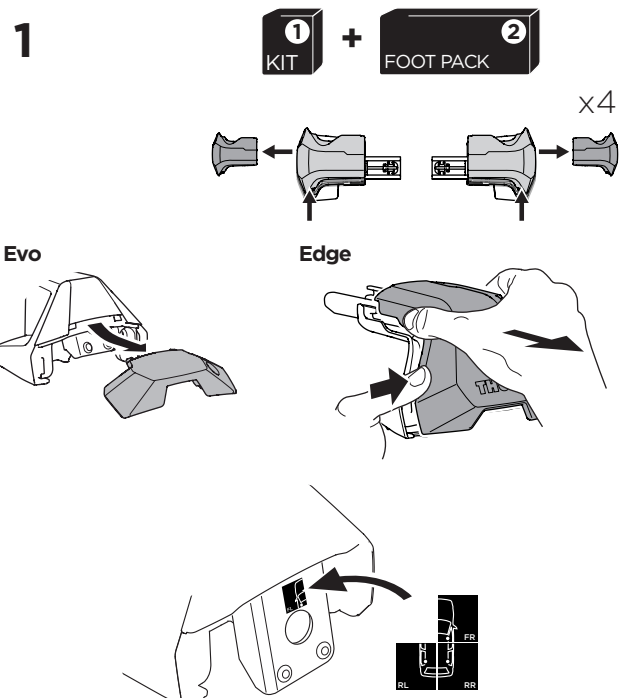

1

Kit 145353

MITSUBISHI Outlander, 5-dr SUV, 22- /*23-

*North America

ISO 11154-E

5562936001

Bring your life
thule.com

THULE WingBar Evo	THULE WingBar Edge	THULE WingBar	THULE SquareBar Evo	Evo X (scale)	Edge X (scale)
MITSUBISHI Outlander, 5-dr SUV, 22-/*23-				38	C
THULE ProBar Evo	THULE SlideBar Evo				X (mm/inch)
MITSUBISHI Outlander, 5-dr SUV, 22-/*23-				1031 mm / 40 5/8"	

THULE WingBar Evo	THULE WingBar Edge	THULE WingBar	THULE SquareBar Evo	Evo Y (scale)	Edge Y (scale)
MITSUBISHI Outlander, 5-dr SUV, 22-/*23-				34	K
THULE ProBar Evo	THULE SlideBar Evo				Y (mm/inch)
MITSUBISHI Outlander, 5-dr SUV, 22-/*23-				991 mm / 39"	

	W (mm/inch)	Z (mm/inch)
MITSUBISHI Outlander, 5-dr SUV, 22-/*23-	700 mm / 27 1/2"	355 mm / 14"