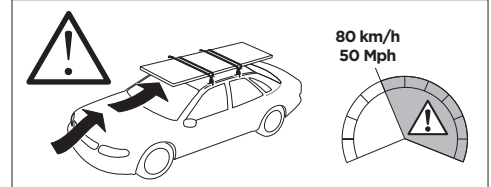

1

Kit 145353

MITSUBISHI Outlander, 5-dr SUV, 22- /*23-

*North America

ISO 11154-E

5562936001

Bring your life
thule.com

THULE WingBar Evo	THULE WingBar Edge	THULE WingBar	THULE SquareBar Evo	Evo X (scale)	Edge X (scale)
MITSUBISHI Outlander, 5-dr SUV, 22-/*23-				38	C
THULE ProBar Evo	THULE SlideBar Evo				X (mm/inch)
MITSUBISHI Outlander, 5-dr SUV, 22-/*23-				1031 mm / 40 5/8"	

	W (mm/inch)	Z (mm/inch)
MITSUBISHI Outlander, 5-dr SUV, 22-/*23-	700 mm / 27 1/2"	355 mm / 14"