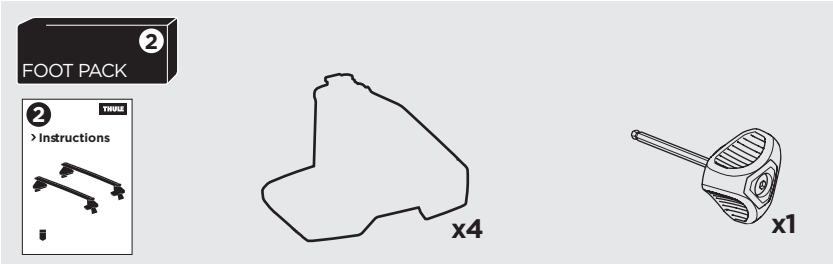

1

Kit 145353

MITSUBISHI Outlander, 5-dr SUV, 22- /*23-

*North America

ISO 11154-E

5562936001

Bring your life
thule.com

THULE WingBar Evo	THULE WingBar Edge	THULE WingBar	THULE SquareBar Evo	Evo X (scale)	Edge X (scale)
MITSUBISHI Outlander, 5-dr SUV, 22-/*23-				38	C
THULE ProBar Evo	THULE SlideBar Evo				X (mm/inch)
MITSUBISHI Outlander, 5-dr SUV, 22-/*23-				1031 mm / 40 5/8"	

THULE WingBar Evo	THULE WingBar Edge	THULE WingBar	THULE SquareBar Evo	Evo Y (scale)	Edge Y (scale)
MITSUBISHI Outlander, 5-dr SUV, 22-/*23-				34	K
THULE ProBar Evo	THULE SlideBar Evo				Y (mm/inch)
MITSUBISHI Outlander, 5-dr SUV, 22-/*23-				991 mm / 39"	

	W (mm/inch)	Z (mm/inch)
MITSUBISHI Outlander, 5-dr SUV, 22-/*23-	700 mm / 27 1/2"	355 mm / 14"