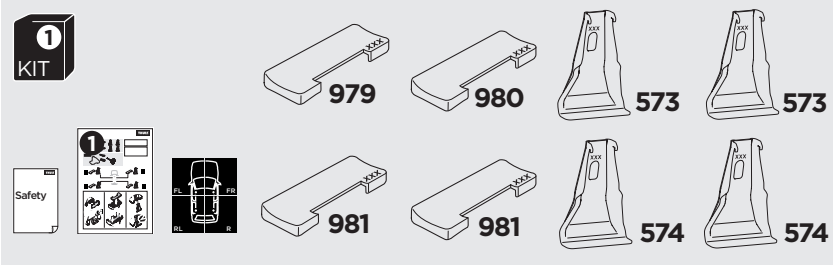

1

Kit 145353

MITSUBISHI Outlander, 5-dr SUV, 22- /*23-

*North America

ISO 11154-E

5562936001

Bring your life
thule.com

THULE WingBar Evo	THULE WingBar Edge	THULE WingBar	THULE SquareBar Evo	Evo X (scale)	Edge X (scale)
MITSUBISHI Outlander, 5-dr SUV, 22-/*23-				38	C
THULE ProBar Evo	THULE SlideBar Evo				X (mm/inch)
MITSUBISHI Outlander, 5-dr SUV, 22-/*23-				1031 mm / 40 5/8"	

THULE WingBar Evo	THULE WingBar Edge	THULE WingBar	THULE SquareBar Evo	Evo Y (scale)	Edge Y (scale)
MITSUBISHI Outlander, 5-dr SUV, 22-/*23-				34	K
THULE ProBar Evo	THULE SlideBar Evo				Y (mm/inch)
MITSUBISHI Outlander, 5-dr SUV, 22-/*23-				991 mm / 39"	

	W (mm/inch)	Z (mm/inch)
MITSUBISHI Outlander, 5-dr SUV, 22-/*23-	700 mm / 27 1/2"	355 mm / 14"