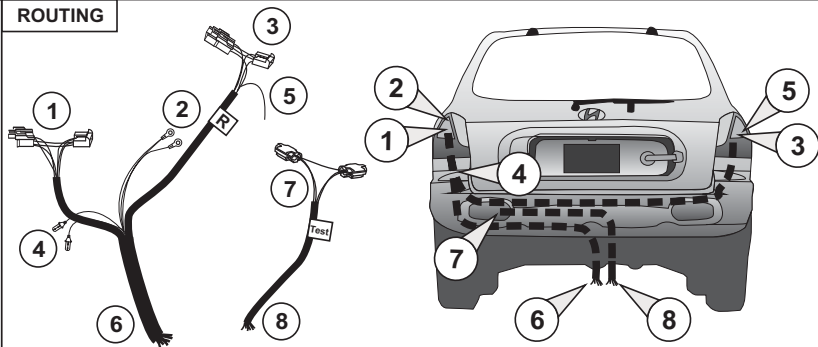

716502: Hyundai Santa Fe 02/2006 -

- | | |
|--|--|
| NL Algemene richtlijnen voor montage | ES Directorios generales para la asamblea |
| DK Almene oplysninger | I Istruzioni generali |
| D Allgemeine Hinweise zur Montage-Erleichterung | GR Γενικές οδηγίες για τη συνέλευση |
| FR Directives générales pour faciliter le montage | HUN Használati útmutató |
| S Allmänna Instruktioner | SK Uživatelská příručka |
| GB General instructions | PL Ogólne polecenia |
| SF Yleisiä ohjeita | PU Diretrizes orientadoras gerais para o conjunto |

ROUTING

1

2