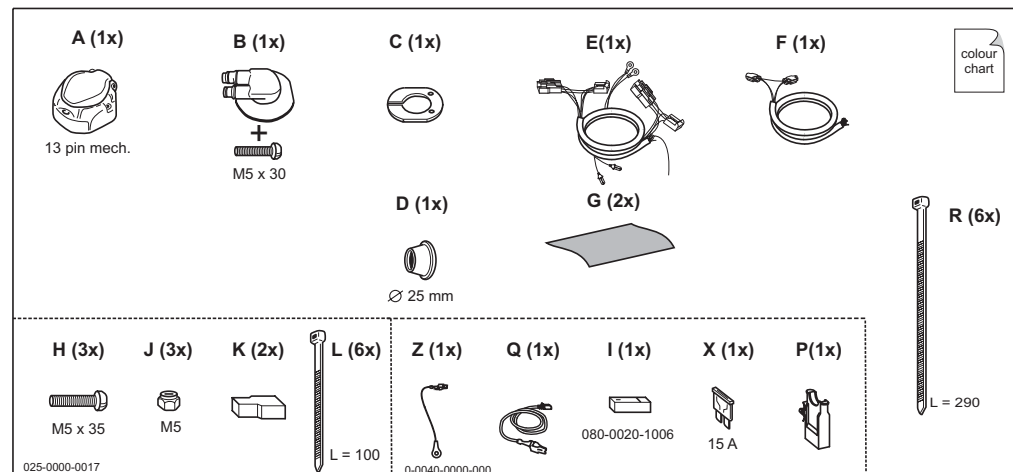

716502: Hyundai Santa Fe 02/2006 -

- | | |
|--|--|
| NL Algemene richtlijnen voor montage | ES Directorios generales para la asamblea |
| DK Almene oplysninger | I Istruzioni generali |
| D Allgemeine Hinweise zur Montage-Erleichterung | GR Γενικές οδηγίες για τη συνέλευση |
| FR Directives générales pour faciliter le montage | HUN Használati útmutató |
| S Allmänna Instruktioner | SK Uživatelská příručka |
| GB General instructions | PL Ogólne polecenia |
| SF Yleisiä ohjeita | PU Diretrizes orientadoras gerais para o conjunto |

ROUTING

1

2