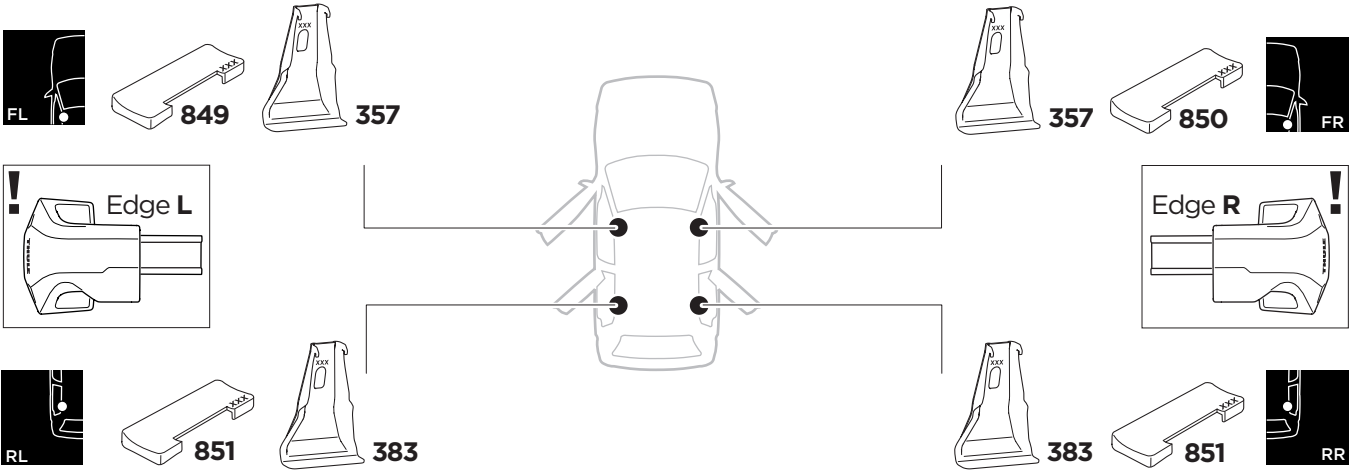

1

Kit 145301

HYUNDAI Ioniq 5, 5-dr SUV, 21-

ISO 11154-E

THULE WingBar Evo	THULE WingBar Edge	THULE WingBar	THULE SquareBar Evo	Evo X (scale)	Edge X (scale)
HYUNDAI Ioniq 5, 5-dr SUV, 21-				49,5	P

THULE ProBar Evo	THULE SlideBar Evo	X (mm/inch)		
HYUNDAI Ioniq 5, 5-dr SUV, 21-		1146 mm / 45 1/8"		

THULE WingBar Evo	THULE WingBar Edge	THULE WingBar	THULE SquareBar Evo	Evo Y (scale)	Edge Y (scale)
HYUNDAI Ioniq 5, 5-dr SUV, 21-				45	G

THULE ProBar Evo	THULE SlideBar Evo	Y (mm/inch)		
HYUNDAI Ioniq 5, 5-dr SUV, 21-		1101 mm / 43 3/8"		

	W (mm/inch)	Z (mm/inch)
HYUNDAI Ioniq 5, 5-dr SUV, 21-	720 mm / 28 3/8"	290 mm / 11 3/8"