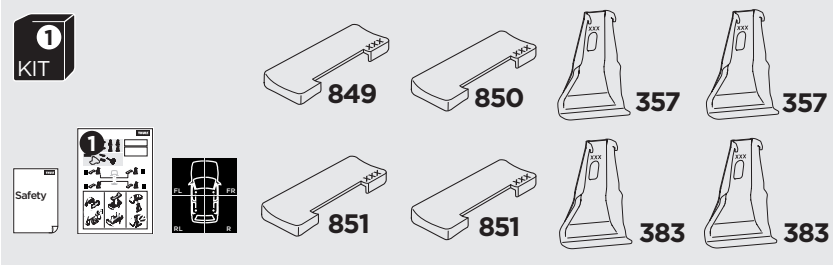

1

Kit 145301

HYUNDAI Ioniq 5, 5-dr SUV, 21-

ISO 11154-E

THULE WingBar Evo	THULE WingBar Edge	THULE WingBar	THULE SquareBar Evo	Evo X (scale)	Edge X (scale)
HYUNDAI Ioniq 5, 5-dr SUV, 21-				49,5	P

THULE ProBar Evo	THULE SlideBar Evo	X (mm/inch)		
HYUNDAI Ioniq 5, 5-dr SUV, 21-		1146 mm / 45 1/8"		

THULE WingBar Evo	THULE WingBar Edge	THULE WingBar	THULE SquareBar Evo	Evo Y (scale)	Edge Y (scale)
HYUNDAI Ioniq 5, 5-dr SUV, 21-				45	G

THULE ProBar Evo	THULE SlideBar Evo	Y (mm/inch)		
HYUNDAI Ioniq 5, 5-dr SUV, 21-		1101 mm / 43 3/8"		

	W (mm/inch)	Z (mm/inch)
HYUNDAI Ioniq 5, 5-dr SUV, 21-	720 mm / 28 3/8"	290 mm / 11 3/8"