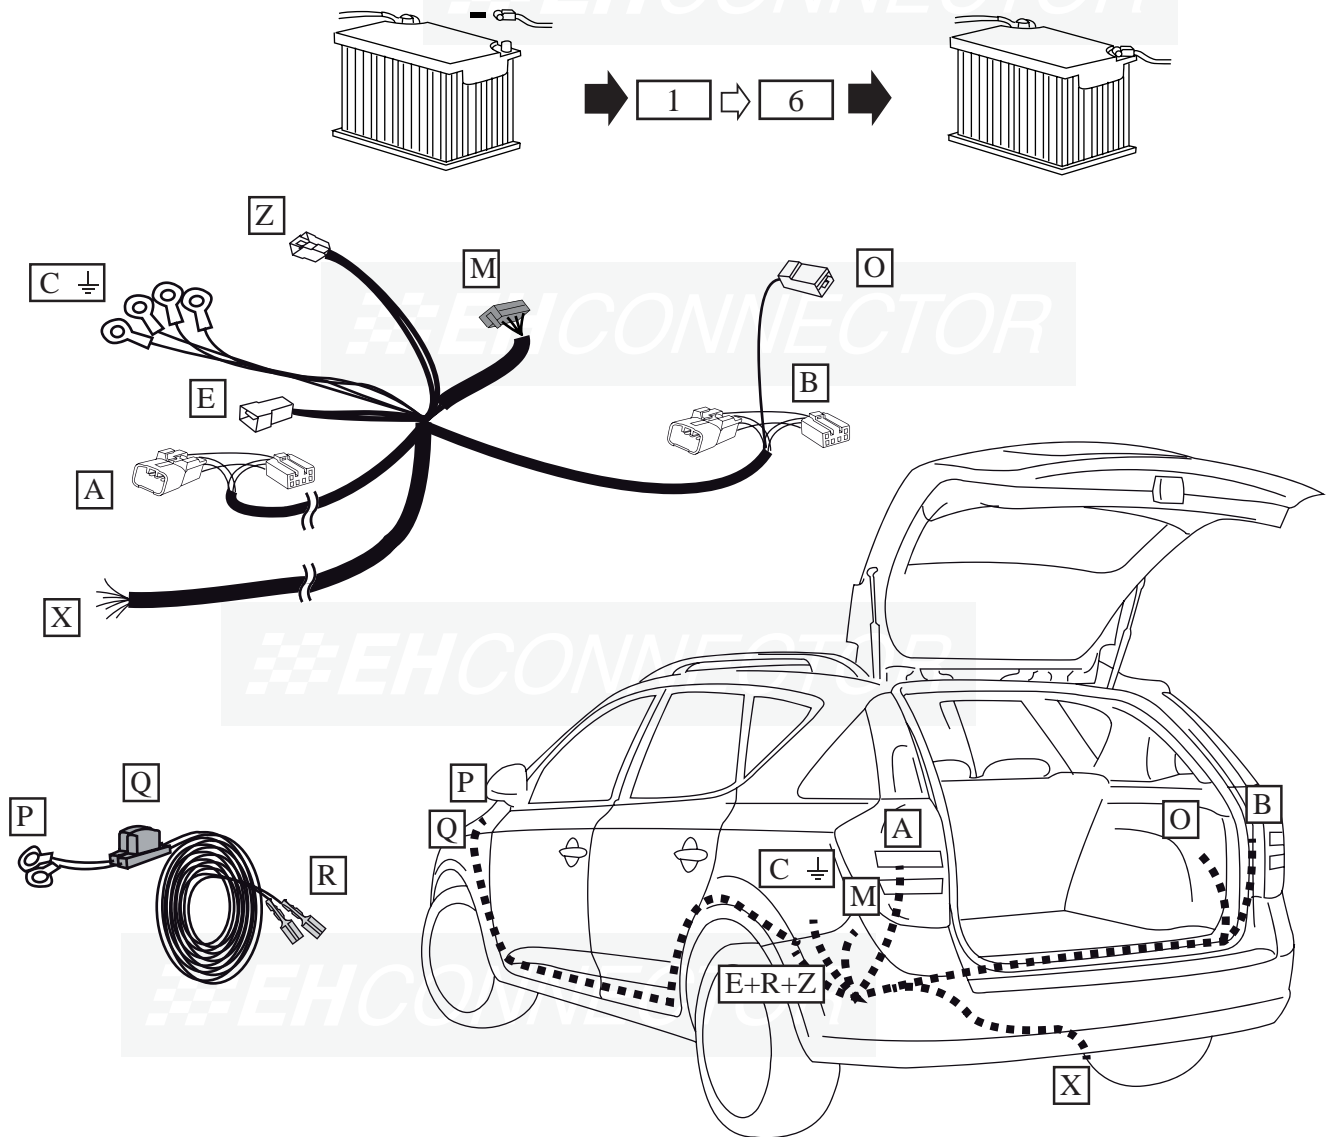

KIA C'EED SW, 2009- med PDC-frånkoppling

13-pol
Nr: 36163

1x  Art.no. 3500-0050	1x  Art.no. 3779	1x  Art.no. 3716	1x  Art.no. 3717	1x  Art.no. 3583	4cm  Art.no. 3530	4cm  Art.no. 3531	50cm  Art.no. 3584	3x L=140  Art.no. 6079	3x L=186  Art.no. 6081
1x  Art.no.12000	1x  Art.no.4290	3x M5 x 35  Art.no. 1031	3x  Art.no. 1091	3x M5  Art.no. 1071	1x  Art.no. 3516	2x  Art.no. 9700-0006			