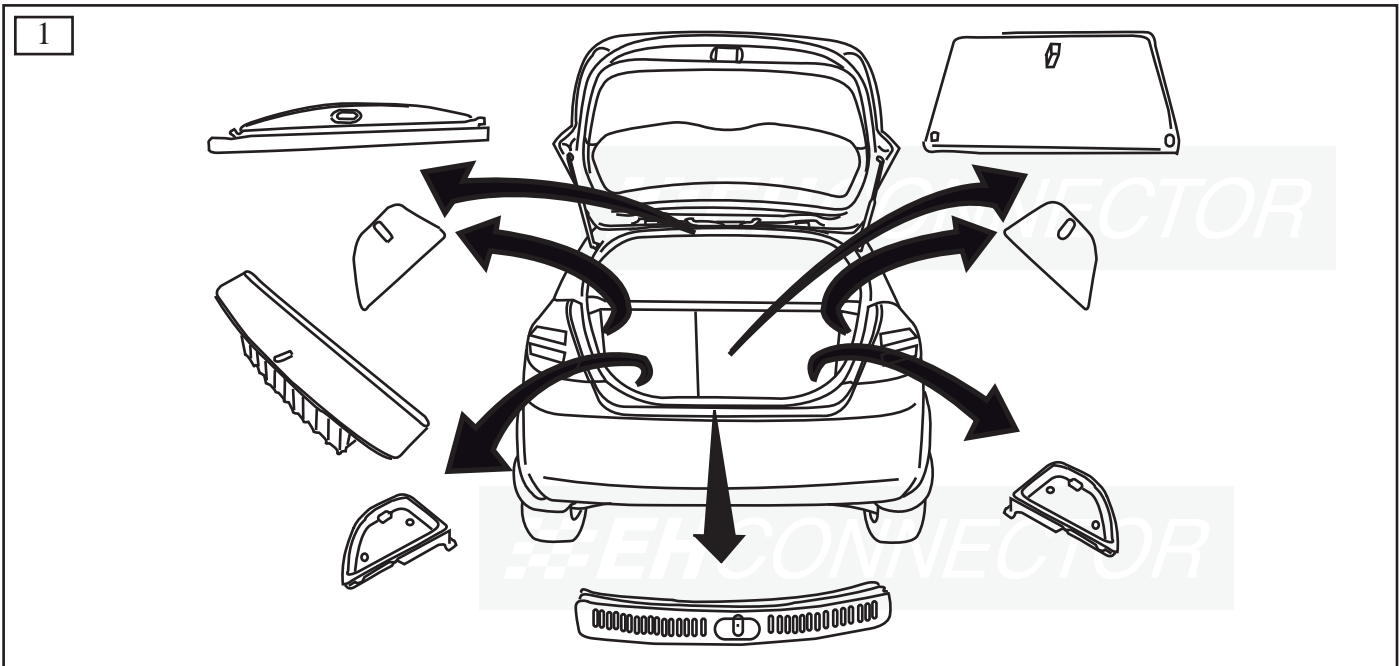

KIA C'EED SW, 2009- med PDC-frånkoppling

13-pol
Nr: 36163

1x  Art.no. 3500-0050	1x  Art.no. 3779	1x  Art.no. 3716	1x  Art.no. 3717	1x  Art.no. 3583	4cm  Art.no. 3530	4cm  Art.no. 3531	50cm  Art.no. 3584	3x L=140  Art.no. 6079	3x L=186  Art.no. 6081
1x  Art.no.12000	1x  Art.no.4290	3x M5 x 35  Art.no. 1031	3x  Art.no. 1091	3x M5  Art.no. 1071	1x  Art.no. 3516	2x  Art.no. 9700-0006			