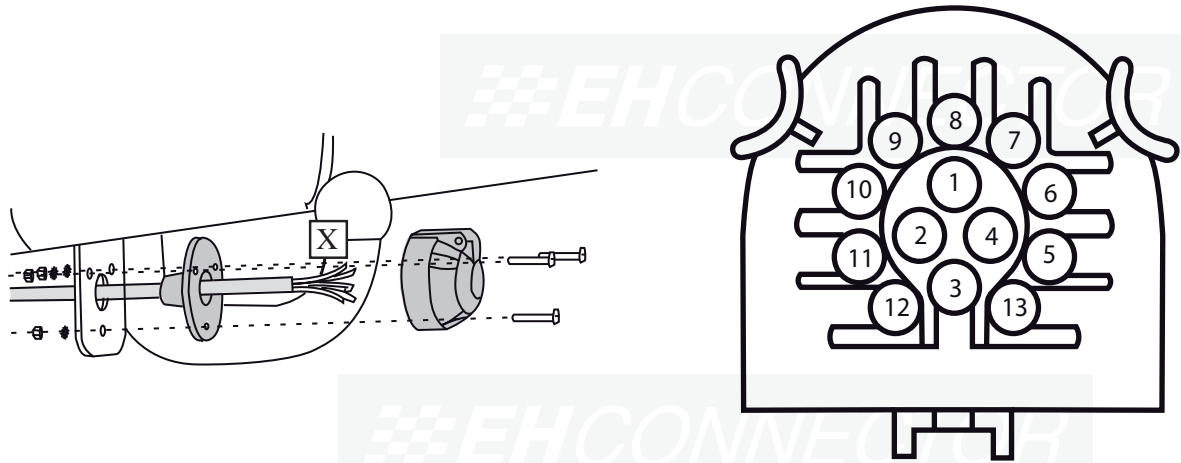

6

P-MAX			GB	S	N	DK	FIN	POL
21W	←	1	yellow	gul	gul	gul	keltainen	żółty
2x21W	⊕	2	blue	blå	blå	blå	sininen	niebieski
	⊥ 1-8	3	white	vit	hvit	hvid	valkoinen	biały
21W	→	4	green	grön	grønn	grøn	vihreä	zielony
52W	⊙	5	brown	brun	brun	brun	ruskea	brązowy
2x21W	⊙ STOP	6	red	röd	rød	rød	punainen	czerwony
52W	⊙ L	7	black	svart	sort	sort	musta	czarny
2x21W	⊙ H R	8	yellow/ brown	gul/ brun	gul/ brun	gul/ brun	keltainen/ ruskea	żółty/ brązowy
	⊕ +30	9	white/ black	vit/ svart	hvit/ sort	hvid/ sort	valkoinen/ musta	biały/ czarny
	⊕ +15	10	black/ green	svart/ grön	sort/ grønn	sort/ grøn	musta/ vihreä	czarny/ zielony
	⊥ 10	11	white	vit	hvit	hvid	valkoinen	biały
		12						
	⊥ 9	13	white	vit	hvit	hvid	valkoinen	biały