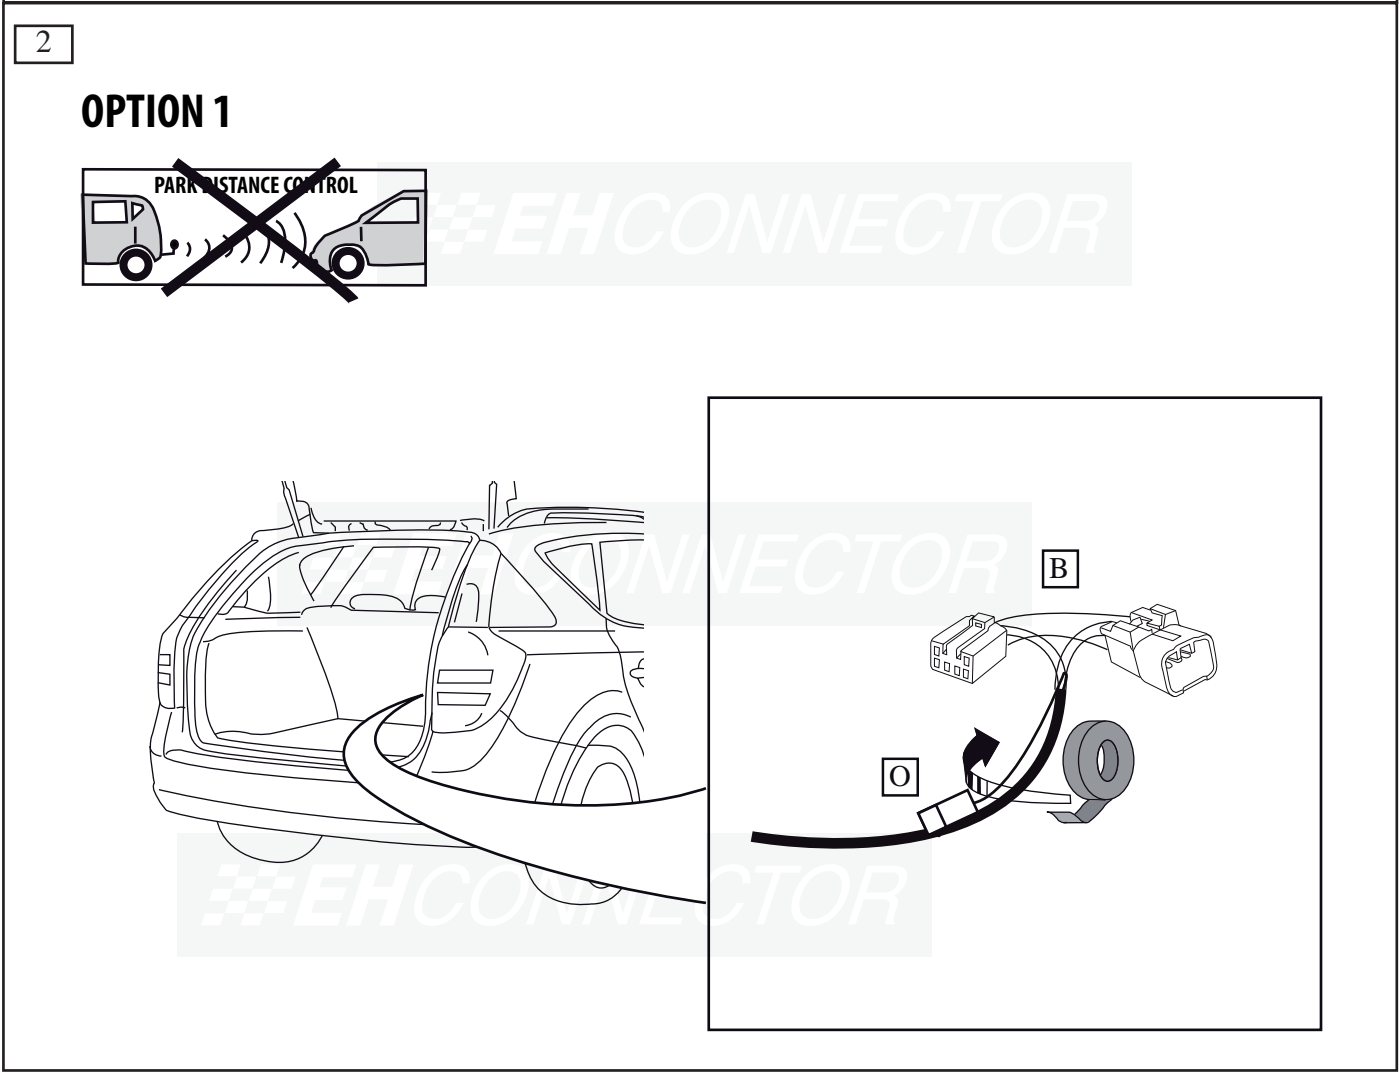

KIA C'EED SW, 2009- med PDC-frånkoppling

13-pol
Nr: 36163

1x  Art.no. 3500-0050	1x  Art.no. 3779	1x  Art.no. 3716	1x  Art.no. 3717	1x  Art.no. 3583	4cm  Art.no. 3530	4cm  Art.no. 3531	50cm  Art.no. 3584	3x L=140  Art.no. 6079	3x L=186  Art.no. 6081
1x  Art.no.12000	1x  Art.no.4290	3x M5 x 35  Art.no. 1031	3x  Art.no. 1091	3x M5  Art.no. 1071	1x  Art.no. 3516	2x  Art.no. 9700-0006			