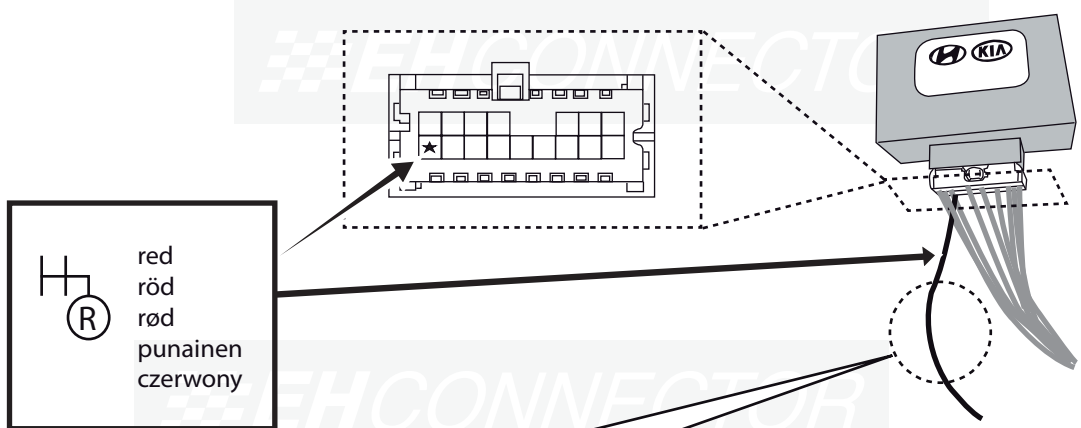

KIA C'EED SW, 2009- med PDC-frånkoppling

13-pol
Nr: 36163

1x  Art.no. 3500-0050	1x  Art.no. 3779	1x  Art.no. 3716	1x  Art.no. 3717	1x  Art.no. 3583	4cm  Art.no. 3530	4cm  Art.no. 3531	50cm  Art.no. 3584	3x L=140  Art.no. 6079	3x L=186  Art.no. 6081
1x  Art.no.12000	1x  Art.no.4290	3x M5 x 35  Art.no. 1031	3x  Art.no. 1091	3x M5  Art.no. 1071	1x  Art.no. 3516	2x  Art.no. 9700-0006			

3

OPTION 2

6

P-MAX			GB	S	N	DK	FIN	POL
21W	←	1	yellow	gul	gul	gul	keltainen	żółty
2x21W	⊕	2	blue	blå	blå	blå	sininen	niebieski
	⊥ 1-8	3	white	vit	hvit	hvid	valkoinen	biały
21W	→	4	green	grön	grønn	grøn	vihreä	zielony
52W	⊙	5	brown	brun	brun	brun	ruskea	brązowy
2x21W	⊙ STOP	6	red	röd	rød	rød	punainen	czerwony
52W	⊙ L	7	black	svart	sort	sort	musta	czarny
2x21W	⊙ H R	8	yellow/ brown	gul/ brun	gul/ brun	gul/ brun	keltainen/ ruskea	żółty/ brązowy
	⊕ +30	9	white/ black	vit/ svart	hvit/ sort	hvid/ sort	valkoinen/ musta	biały/ czarny
	⊕ +15	10	black/ green	svart/ grön	sort/ grønn	sort/ grøn	musta/ vihreä	czarny/ zielony
	⊥ 10	11	white	vit	hvit	hvid	valkoinen	biały
		12						
	⊥ 9	13	white	vit	hvit	hvid	valkoinen	biały