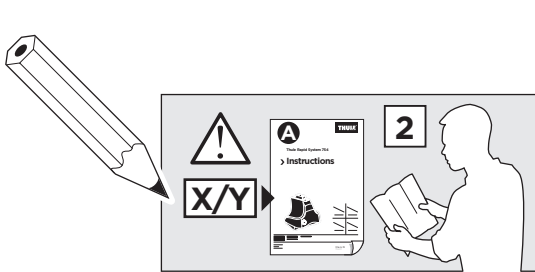

Thule Rapid System Kit 1813

> Instructions

SUBARU Impreza, 4-dr Sedan, 17-

ISO 11154-E

141813
C.20160602
519-1813-01

Bring your life
thule.com

1

	X (scale)	X (mm)	X (inch)
SUBARU Impreza, 4-dr Sedan, 17-	43,5	1086	42 ³ / ₄

	Y (scale)	Y (mm)	Y (inch)
SUBARU Impreza, 4-dr Sedan, 17-	38,5	1036	40 ³ / ₄

2

SUBARU Impreza, 4-dr Sedan, 17-

3

	W (mm)	Z (mm)	W (inch)	Z (inch)
SUBARU Impreza, 4-dr Sedan, 17-	210	750	8 1/4	29 1/2