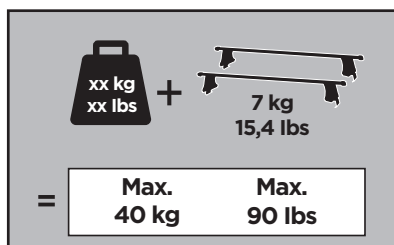

Thule Rapid System Kit 1813

> Instructions

SUBARU Impreza, 4-dr Sedan, 17-

ISO 11154-E

141813
C.20160602
519-1813-01

Bring your life
thule.com

1

	X (scale)	X (mm)	X (inch)
SUBARU Impreza, 4-dr Sedan, 17-	43,5	1086	42 ³ / ₄

	Y (scale)	Y (mm)	Y (inch)
SUBARU Impreza, 4-dr Sedan, 17-	38,5	1036	40 ³ / ₄

2

SUBARU Impreza, 4-dr Sedan, 17-

3

	W (mm)	Z (mm)	W (inch)	Z (inch)
SUBARU Impreza, 4-dr Sedan, 17-	210	750	8 1/4	29 1/2