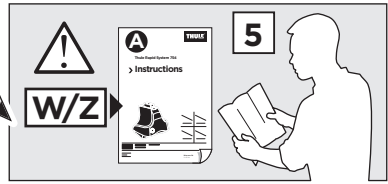

Thule Rapid System Kit 1813

> Instructions

SUBARU Impreza, 4-dr Sedan, 17-

ISO 11154-E

141813
C.20160602
519-1813-01

Bring your life
thule.com

1

	X (scale)	X (mm)	X (inch)
SUBARU Impreza, 4-dr Sedan, 17-	43,5	1086	42 ³ / ₄

	Y (scale)	Y (mm)	Y (inch)
SUBARU Impreza, 4-dr Sedan, 17-	38,5	1036	40 ³ / ₄

2

SUBARU Impreza, 4-dr Sedan, 17-

3

	W (mm)	Z (mm)	W (inch)	Z (inch)
SUBARU Impreza, 4-dr Sedan, 17-	210	750	8 1/4	29 1/2