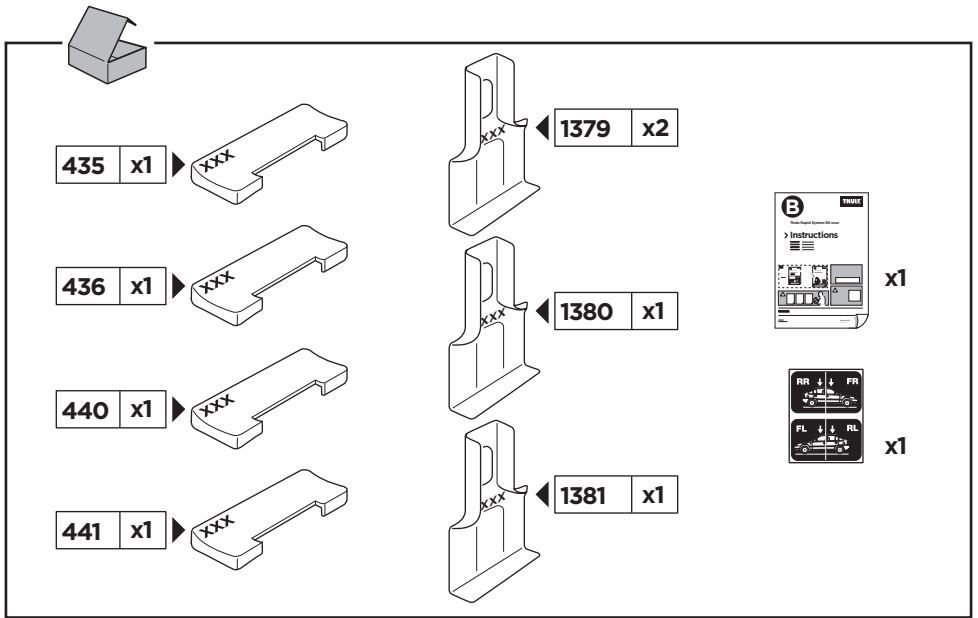

Thule Rapid System Kit 1813

> Instructions

SUBARU Impreza, 4-dr Sedan, 17-

ISO 11154-E

141813
C.20160602
519-1813-01

Bring your life
thule.com

1

	X (scale)	X (mm)	X (inch)
SUBARU Impreza, 4-dr Sedan, 17-	43,5	1086	42 ³ / ₄

	Y (scale)	Y (mm)	Y (inch)
SUBARU Impreza, 4-dr Sedan, 17-	38,5	1036	40 ³ / ₄

2

SUBARU Impreza, 4-dr Sedan, 17-

3

	W (mm)	Z (mm)	W (inch)	Z (inch)
SUBARU Impreza, 4-dr Sedan, 17-	210	750	8 1/4	29 1/2