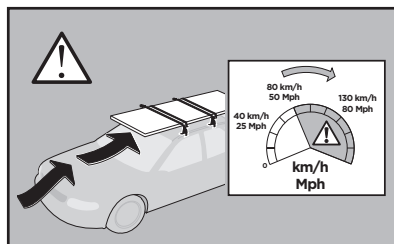

Thule Rapid System Kit 1813

> Instructions

SUBARU Impreza, 4-dr Sedan, 17-

ISO 11154-E

141813
C.20160602
519-1813-01

Bring your life
thule.com

1

	X (scale)	X (mm)	X (inch)
SUBARU Impreza, 4-dr Sedan, 17-	43,5	1086	42 ³ / ₄

	Y (scale)	Y (mm)	Y (inch)
SUBARU Impreza, 4-dr Sedan, 17-	38,5	1036	40 ³ / ₄

2

SUBARU Impreza, 4-dr Sedan, 17-

3

	W (mm)	Z (mm)	W (inch)	Z (inch)
SUBARU Impreza, 4-dr Sedan, 17-	210	750	8 1/4	29 1/2