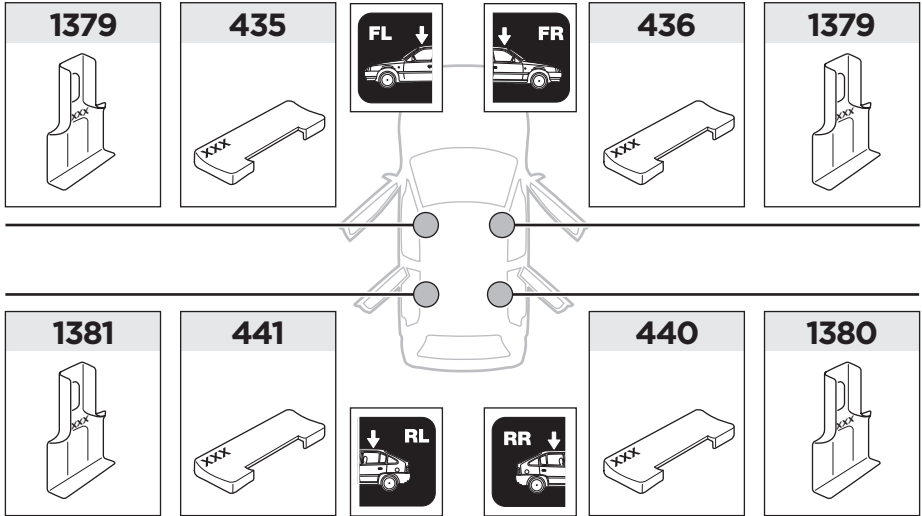

Thule Rapid System Kit 1813

> Instructions

SUBARU Impreza, 4-dr Sedan, 17-

ISO 11154-E

141813
C.20160602
519-1813-01

Bring your life
thule.com

1

	X (scale)	X (mm)	X (inch)
SUBARU Impreza, 4-dr Sedan, 17-	43,5	1086	42 ³ / ₄

	Y (scale)	Y (mm)	Y (inch)
SUBARU Impreza, 4-dr Sedan, 17-	38,5	1036	40 ³ / ₄

2

SUBARU Impreza, 4-dr Sedan, 17-

3

	W (mm)	Z (mm)	W (inch)	Z (inch)
SUBARU Impreza, 4-dr Sedan, 17-	210	750	8 1/4	29 1/2