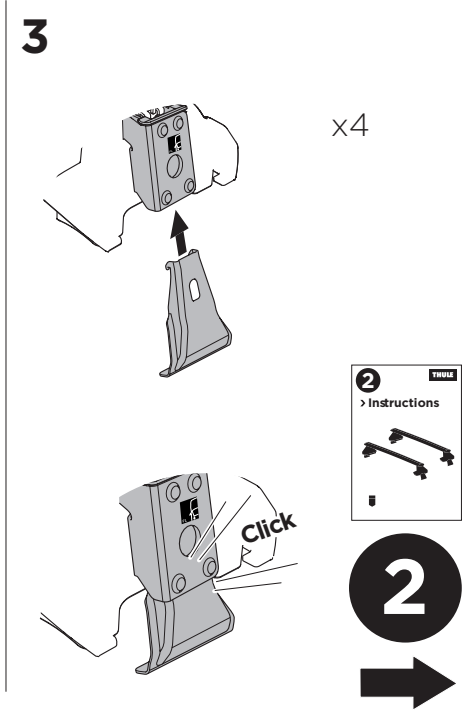

1

Kit 145163

JAGUAR I-Pace, 5-dr SUV, 18-

ISO 11154-E

THULE WingBar Evo	THULE WingBar Edge	THULE WingBar	THULE SquareBar	Evo X (scale)	Edge X (scale)
JAGUAR I-Pace, 5-dr SUV, 18-				46,5	D

THULE ProBar	THULE SlideBar	X (mm/inch)		
JAGUAR I-Pace, 5-dr SUV, 18-		1116 mm / 43 7/8"		

THULE WingBar Evo	THULE WingBar Edge	THULE WingBar	THULE SquareBar	Evo Y (scale)	Edge Y (scale)
JAGUAR I-Pace, 5-dr SUV, 18-				39	A

THULE ProBar	THULE SlideBar	Y (mm/inch)		
JAGUAR I-Pace, 5-dr SUV, 18-		1041 mm / 41"		

	W (mm/inch)	Z (mm/inch)
JAGUAR I-Pace, 5-dr SUV, 18-	730 mm / 28 3/4"	300 mm / 11 3/4"