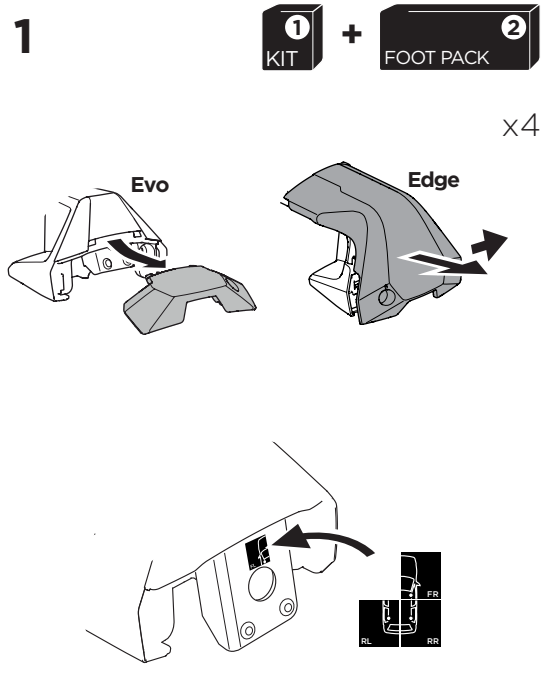

1

Kit 145163

JAGUAR I-Pace, 5-dr SUV, 18-

ISO 11154-E

THULE WingBar Evo	THULE WingBar Edge	THULE WingBar	THULE SquareBar	Evo X (scale)	Edge X (scale)
JAGUAR I-Pace, 5-dr SUV, 18-				46,5	D

THULE ProBar	THULE SlideBar	X (mm/inch)		
JAGUAR I-Pace, 5-dr SUV, 18-		1116 mm / 43 7/8"		

THULE WingBar Evo	THULE WingBar Edge	THULE WingBar	THULE SquareBar	Evo Y (scale)	Edge Y (scale)
JAGUAR I-Pace, 5-dr SUV, 18-				39	A

THULE ProBar	THULE SlideBar	Y (mm/inch)		
JAGUAR I-Pace, 5-dr SUV, 18-		1041 mm / 41"		

	W (mm/inch)	Z (mm/inch)
JAGUAR I-Pace, 5-dr SUV, 18-	730 mm / 28 3/4"	300 mm / 11 3/4"