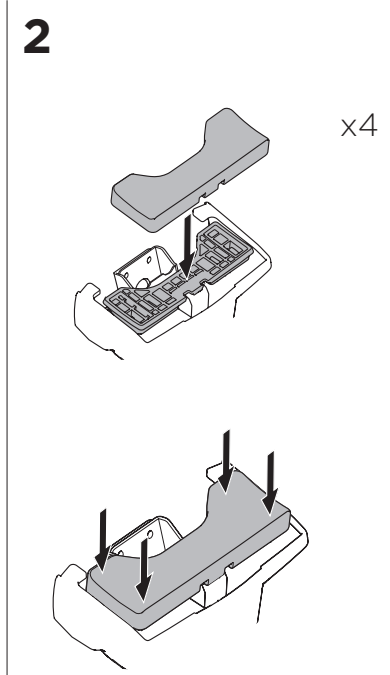

1

Kit 145163

JAGUAR I-Pace, 5-dr SUV, 18-

ISO 11154-E

THULE WingBar Evo	THULE WingBar Edge	THULE WingBar	THULE SquareBar	Evo X (scale)	Edge X (scale)
JAGUAR I-Pace, 5-dr SUV, 18-				46,5	D

THULE ProBar	THULE SlideBar	X (mm/inch)		
JAGUAR I-Pace, 5-dr SUV, 18-		1116 mm / 43 7/8"		

THULE WingBar Evo	THULE WingBar Edge	THULE WingBar	THULE SquareBar	Evo Y (scale)	Edge Y (scale)
JAGUAR I-Pace, 5-dr SUV, 18-				39	A

THULE ProBar	THULE SlideBar	Y (mm/inch)		
JAGUAR I-Pace, 5-dr SUV, 18-		1041 mm / 41"		

	W (mm/inch)	Z (mm/inch)
JAGUAR I-Pace, 5-dr SUV, 18-	730 mm / 28 3/4"	300 mm / 11 3/4"