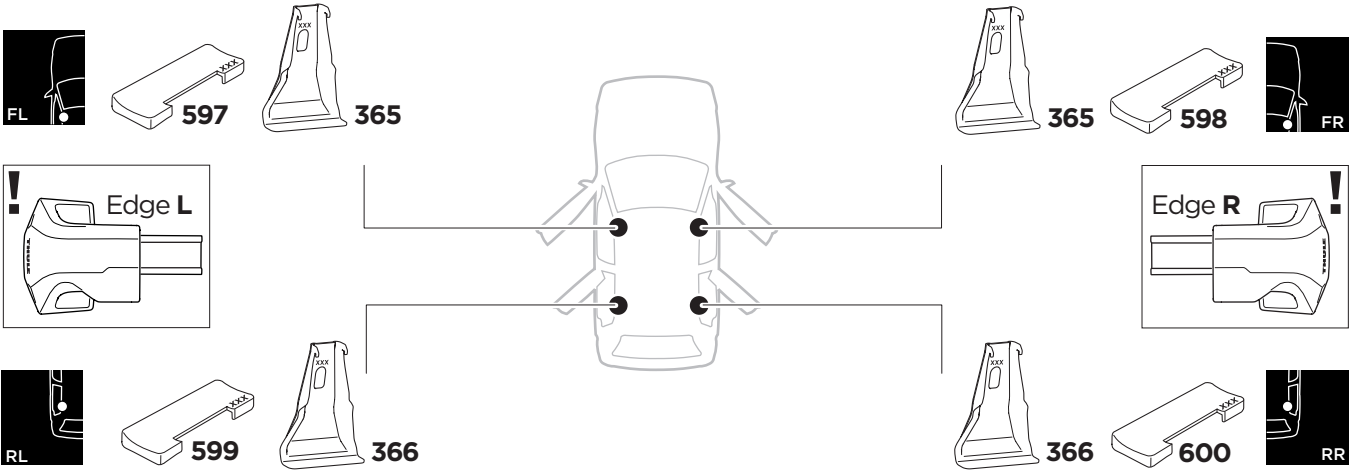

1

Kit 145163

JAGUAR I-Pace, 5-dr SUV, 18-

ISO 11154-E

THULE WingBar Evo	THULE WingBar Edge	THULE WingBar	THULE SquareBar	Evo X (scale)	Edge X (scale)
JAGUAR I-Pace, 5-dr SUV, 18-				46,5	D

THULE ProBar	THULE SlideBar	X (mm/inch)		
JAGUAR I-Pace, 5-dr SUV, 18-		1116 mm / 43 7/8"		

THULE WingBar Evo	THULE WingBar Edge	THULE WingBar	THULE SquareBar	Evo Y (scale)	Edge Y (scale)
JAGUAR I-Pace, 5-dr SUV, 18-				39	A

THULE ProBar	THULE SlideBar	Y (mm/inch)		
JAGUAR I-Pace, 5-dr SUV, 18-		1041 mm / 41"		

	W (mm/inch)	Z (mm/inch)
JAGUAR I-Pace, 5-dr SUV, 18-	730 mm / 28 3/4"	300 mm / 11 3/4"