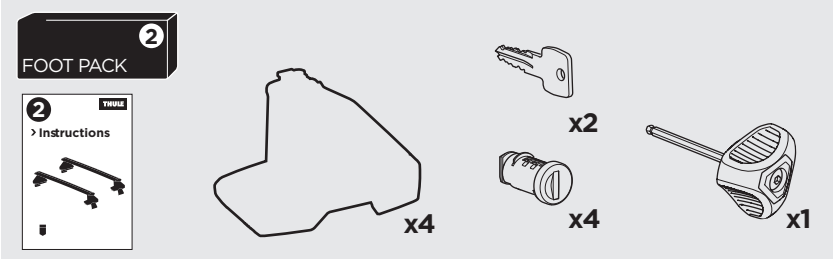

1

Kit 145163

JAGUAR I-Pace, 5-dr SUV, 18-

ISO 11154-E

THULE WingBar Evo	THULE WingBar Edge	THULE WingBar	THULE SquareBar	Evo X (scale)	Edge X (scale)
JAGUAR I-Pace, 5-dr SUV, 18-				46,5	D

THULE ProBar	THULE SlideBar	X (mm/inch)		
JAGUAR I-Pace, 5-dr SUV, 18-		1116 mm / 43 7/8"		

THULE WingBar Evo	THULE WingBar Edge	THULE WingBar	THULE SquareBar	Evo Y (scale)	Edge Y (scale)
JAGUAR I-Pace, 5-dr SUV, 18-				39	A

THULE ProBar	THULE SlideBar	Y (mm/inch)		
JAGUAR I-Pace, 5-dr SUV, 18-		1041 mm / 41"		

	W (mm/inch)	Z (mm/inch)
JAGUAR I-Pace, 5-dr SUV, 18-	730 mm / 28 3/4"	300 mm / 11 3/4"