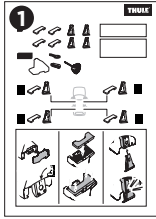

1
KIT

+

2
FOOT PACK

BAR **3**

BAR **3**