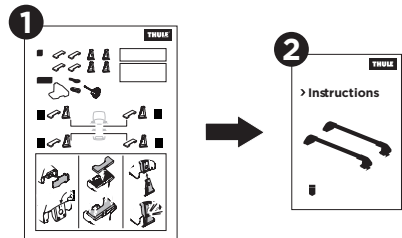

2

> Instructions

Thule Edge Clamp
720500

EN Roof mounted load carrier
DE Lastenträger zur Dachmontage
FR Barre de toit
NL Dakdrager
IT Barra portatutto da installare sul tetto
ES Portaequipajes de techo
PT Barra para montagem no tejadilho
SV Takmonterad lasthållare
DK Tagmonteret lastholder
NO Takmontert lasteholder
FI Katolle asennettava teline
ET Katusele paigaldatav katuseraam
LV Uz jumta uzstādāms kravas turētājs
LT Ant stogo tvirtinamas krovinų laikiklis
PL Uchwyt na bagażnik bazowy montowany na dachu
RU Багажник на крышу
UK Багажник для даху
BG Багажник, монтиран върху покрива
CS Nosič pro montáž na střechu
SK Strešný nosič
SL Nosilec za strešni prtljažnik
HR/BIH Krovni nosač tereta

RO Suport încărcătură montat pe acoperiș
HU Tetőre szerelhető csomagszállító
EL Σχάρα οροφής για μεταφορά φορτίου
TR Araç üstüne bağlanan yük taşıyıcı
HE מנשא מטען לגג הרכב
AR حامل نقل مثبت على السقف
ZH 頂置行李架
JA ルーフマウント型ロードキャリア
KO 루프 장착 화물 캐리어
TH โครงยึดของบรรทุกทุกแบบติดตั้งบนหลังคา