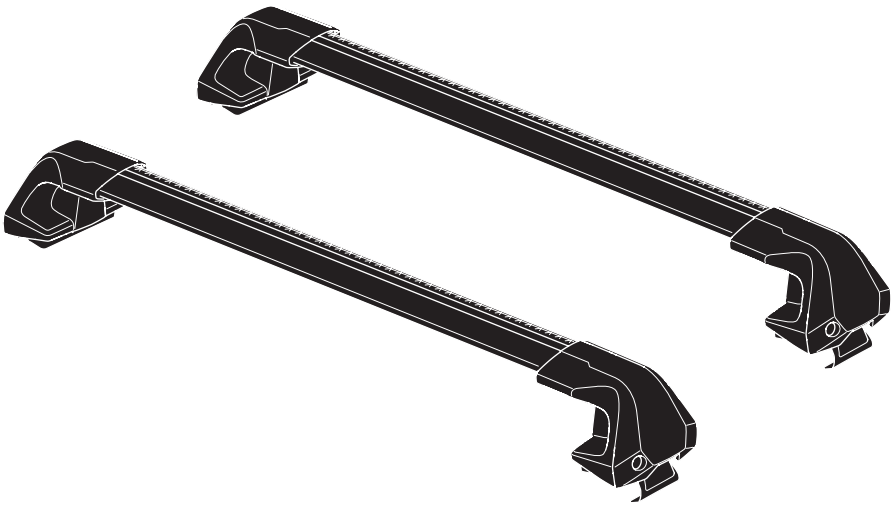

2

> Instructions

Thule Edge Clamp
720500

EN Roof mounted load carrier
DE Lastenträger zur Dachmontage
FR Barre de toit
NL Dakdrager
IT Barra portatutto da installare sul tetto
ES Portaequipajes de techo
PT Barra para montagem no tejadilho
SV Takmonterad lasthållare
DK Tagmonteret lastholder
NO Takmontert lasteholder
FI Katolle asennettava teline
ET Katusele paigaldatav katuseraam
LV Uz jumta uzstādāms kravas turētājs
LT Ant stogo tvirtinamas krovinų laikiklis
PL Uchwyt na bagażnik bazowy montowany na dachu
RU Багажник на крышу
UK Багажник для даху
BG Багажник, монтиран върху покрива
CS Nosič pro montáž na střechu
SK Strešný nosič
SL Nosilec za strešni prtljažnik
HR/BIH Krovni nosač tereta

RO Suport încărcătură montat pe acoperiș
HU Tetőre szerelhető csomagszállító
EL Σχάρα οροφής για μεταφορά φορτίου
TR Araç üstüne bağlanan yük taşıyıcı
HE מנשא מטען לגג הרכב
AR حامل نقل مثبت على السقف
ZH 頂置行李架
JA ルーフマウント型ロードキャリア
KO 루프 장착 화물 캐리어
TH โครงยึดของบรรทุกทุกแบบติดตั้งบนหลังคา

CITY CRASH

Complies with ISO norm

ISO 11154-E

i

Max 130 km/h
80 Mph

80 km/h
50 Mph

> Mounting Tutorial

Thule Edge Clamp