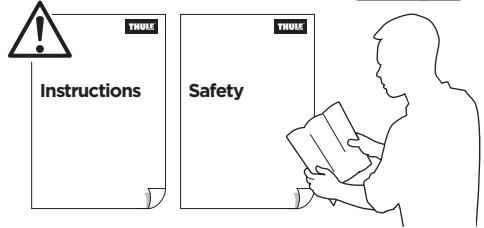

EN Roof mounted load carrier
DE Lastenträger zur Dachmontage
FR Barre de toit
NL Dakdrager
IT Barra portatutto da installare sul tetto
ES Portaequipajes de techo
PT Barra para montagem no tejadilho
SV Takmonterad lasthållare
DK Tagmonteret lastholder
NO Takmontert lasteholder
FI Katolle asennettava teline
ET Katusele paigaldatav katuseraam
LV Uz jumta uzstādāms kravas turētājs
LT Ant stogo tvirtinamas krovinų laikiklis
PL Uchwyt na bagażnik bazowy montowany na dachu
RU Багажник на крышу
UK Багажник для даху
BG Багажник, монтиран върху покрива
CS Nosič pro montáž na střechu
SK Strešný nosič
SL Nosilec za strešni prtljažnik
HR/BIH Krovni nosač tereta

RO Suport încărcătură montat pe acoperiș
HU Tetőre szerelhető csomagszállító
EL Σχάρα οροφής για μεταφορά φορτίου
TR Araç üstüne bağlanan yük taşıyıcı
HE מנשא מטען לגג הרכב
AR حامل نقل مثبت على السقف
ZH 頂置行李架
JA ルーフマウント型ロードキャリア
KO 루프 장착 화물 캐리어
TH โครงยึดของบรรทุกทุกแบบติดตั้งบนหลังคา

CITY CRASH

Complies with ISO norm

ISO 11154-E