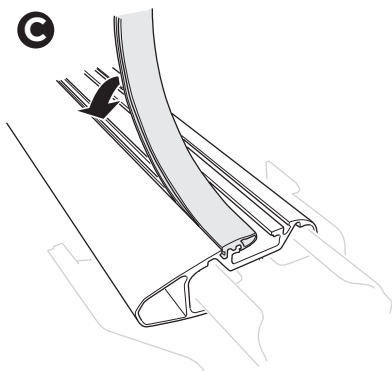

2

> Instructions

Thule Edge Clamp
720500

EN Roof mounted load carrier
DE Lastenträger zur Dachmontage
FR Barre de toit
NL Dakdrager
IT Barra portatutto da installare sul tetto
ES Portaequipajes de techo
PT Barra para montagem no tejadilho
SV Takmonterad lasthållare
DK Tagmonteret lastholder
NO Takmontert lasteholder
FI Katolle asennettava teline
ET Katusele paigaldatav katuseraam
LV Uz jumta uzstādāms kravas turētājs
LT Ant stogo tvirtinamas krovinų laikiklis
PL Uchwyt na bagażnik bazowy montowany na dachu
RU Багажник на крышу
UK Багажник для даху
BG Багажник, монтиран върху покрива
CS Nosič pro montáž na střechu
SK Strešný nosič
SL Nosilec za strešni prtljažnik
HR/BIH Krovni nosač tereta

1

x4

2

3

A

B

C

D