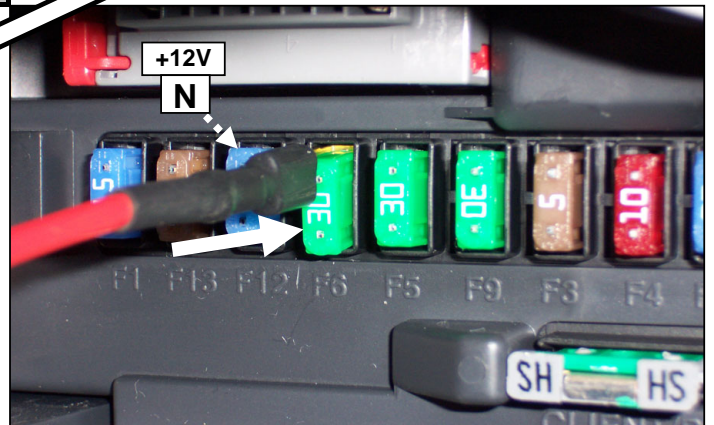

31

32

33

34

35

36

37

Lors du branchement de la remorque ,désactiver le système "RADAR DE RECUL" au tableau de bord
 When you connect the trailer, do remove the function "PARK ASSIST" on the dashboard