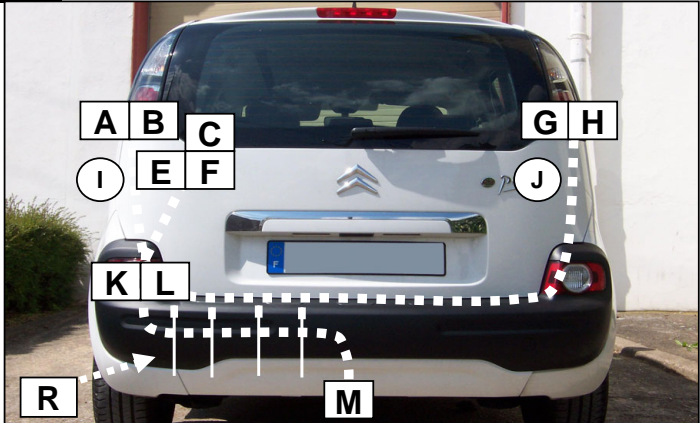

7

8

	1/L	2/54g	3/31	4/R	5/58R	6/54	7/58L	No	Nc
F	Jaune	Bleu	Vert/jaune	Vert	Marron	Rouge	Noir	Gris	Beige
D	Gelb	Blau	Grün/gelb	Grün	Braun	Rot	Schwarz	Grau	Beige
GB	Yellow	Blue	Green/yellow	Green	Brown	Red	Black	Grey	Beige
NL	Geel	Blauw	Groen/geel	Groen	Bruin	Rood	Zwart	Grijs	Beige
P	Amarelo	Azul	Verde/amarelo	Verde	Castanho	Vermelho	Preto	Cinzeno	Beige
I	Giallo	Blu	Verde/giallo	Verde	Marrone	Rosso	Nero	Grigio	Beige
E	Amarillo	Azul	Verde/amarillo	Verde	Marron	Rojo	Negro	Gris	Beige

31

32

33

34

35

36

37

Lors du branchement de la remorque ,désactiver le système "RADAR DE RECUL" au tableau de bord
 When you connect the trailer, do remove the function "PARK ASSIST" on the dashboard