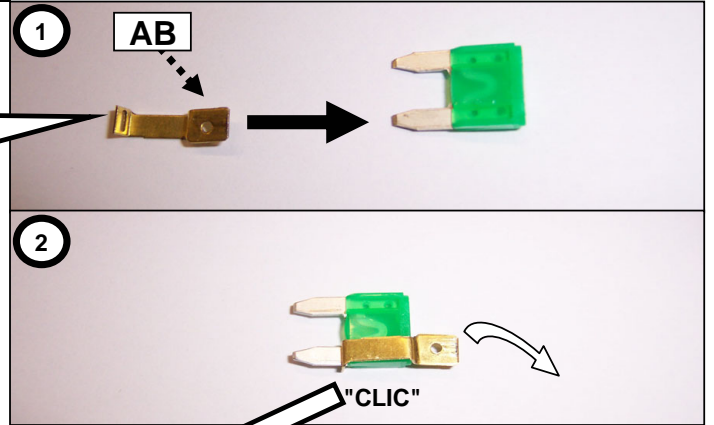

C3 PICASSO

Einbauanleitung elektrosatz Anhängervorrichtung mit 12N Steckdose
Fitting instructions electric wiringkit towbar with 12N socket
Montage-handleiding elektrokabelset voor trekhaak met 12N contactos

7

8

	1/L	2/54g	3/31	4/R	5/58R	6/54	7/58L	No	Nc
F	Jaune	Bleu	Vert/jaune	Vert	Marron	Rouge	Noir	Gris	Beige
D	Gelb	Blau	Grün/gelb	Grün	Braun	Rot	Schwarz	Grau	Beige
GB	Yellow	Blue	Green/yellow	Green	Brown	Red	Black	Grey	Beige
NL	Geel	Blauw	Groen/geel	Groen	Bruin	Rood	Zwart	Grijs	Beige
P	Amarelo	Azul	Verde/amarelo	Verde	Castanho	Vermelho	Preto	Cinzeno	Beige
I	Giallo	Blu	Verde/giallo	Verde	Marrone	Rosso	Nero	Grigio	Beige
E	Amarillo	Azul	Verde/amarillo	Verde	Marron	Rojo	Negro	Gris	Beige

23

24

25

26

27

28

29

30

31

32

33

34

35

36

37

Lors du branchement de la remorque ,désactiver le système "RADAR DE RECUL" au tableau de bord
 When you connect the trailer, do remove the function "PARK ASSIST" on the dashboard