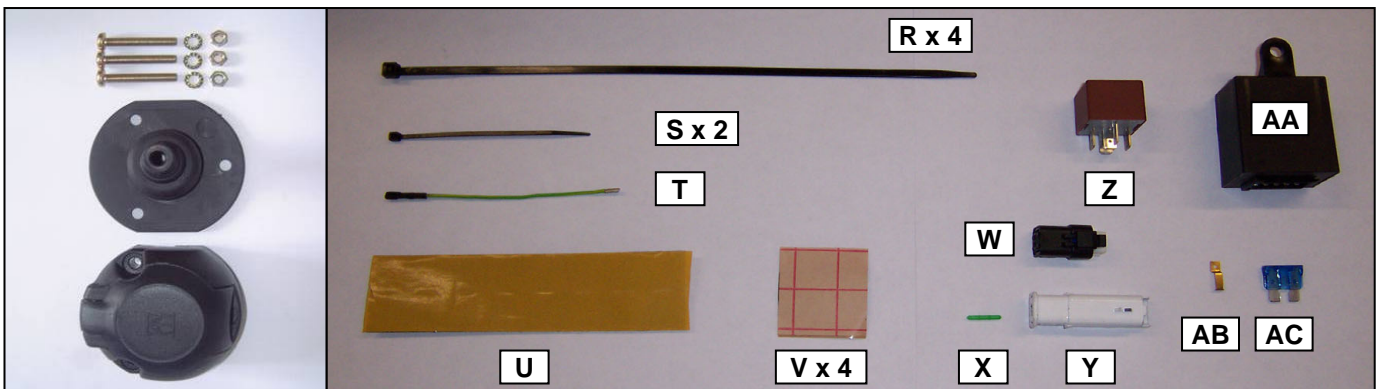

Cette notice ne peut être divulguée ou reproduite, partiellement ou en totalité, sans accord de la société.