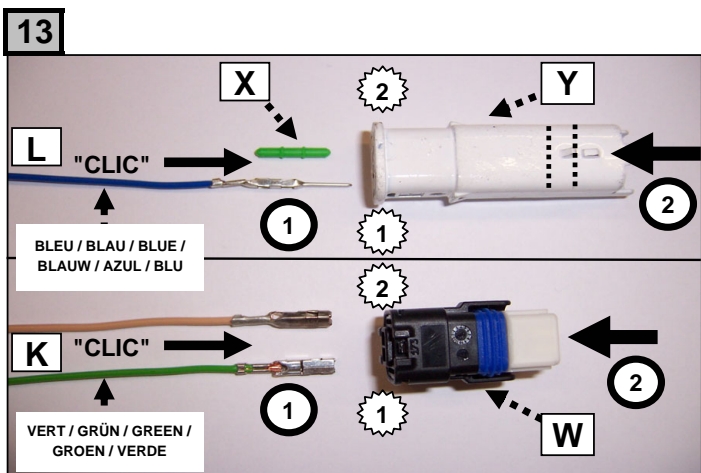

C3 PICASSO

Einbauanleitung elektrosatz Anhängervorrichtung mit 12N Steckdose
Fitting instructions electric wiringkit towbar with 12N socket
Montage-handleiding elektrokabelset voor trekhaak met 12N contactos

7

8

	1/L	2/54g	3/31	4/R	5/58R	6/54	7/58L	No	Nc
F	Jaune	Bleu	Vert/jaune	Vert	Marron	Rouge	Noir	Gris	Beige
D	Gelb	Blau	Grün/gelb	Grün	Braun	Rot	Schwarz	Grau	Beige
GB	Yellow	Blue	Green/yellow	Green	Brown	Red	Black	Grey	Beige
NL	Geel	Blauw	Groen/geel	Groen	Bruin	Rood	Zwart	Grijs	Beige
P	Amarelo	Azul	Verde/amarelo	Verde	Castanho	Vermelho	Preto	Cinzeno	Beige
I	Giallo	Blu	Verde/giallo	Verde	Marrone	Rosso	Nero	Grigio	Beige
E	Amarillo	Azul	Verde/amarillo	Verde	Marron	Rojo	Negro	Gris	Beige