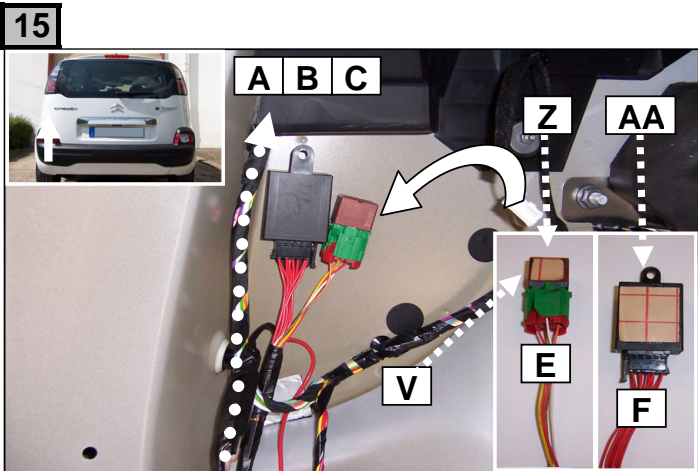

7

8

	1/L	2/54g	3/31	4/R	5/58R	6/54	7/58L	No	Nc
F	Jaune	Bleu	Vert/jaune	Vert	Marron	Rouge	Noir	Gris	Beige
D	Gelb	Blau	Grün/gelb	Grün	Braun	Rot	Schwarz	Grau	Beige
GB	Yellow	Blue	Green/yellow	Green	Brown	Red	Black	Grey	Beige
NL	Geel	Blauw	Groen/geel	Groen	Bruin	Rood	Zwart	Grijs	Beige
P	Amarelo	Azul	Verde/amarelo	Verde	Castanho	Vermelho	Preto	Cinzeno	Beige
I	Giallo	Blu	Verde/giallo	Verde	Marrone	Rosso	Nero	Grigio	Beige
E	Amarillo	Azul	Verde/amarillo	Verde	Marron	Rojo	Negro	Gris	Beige

31

32

33

34

35

36

37

Lors du branchement de la remorque ,désactiver le système "RADAR DE RECUL" au tableau de bord
 When you connect the trailer, do remove the function "PARK ASSIST" on the dashboard