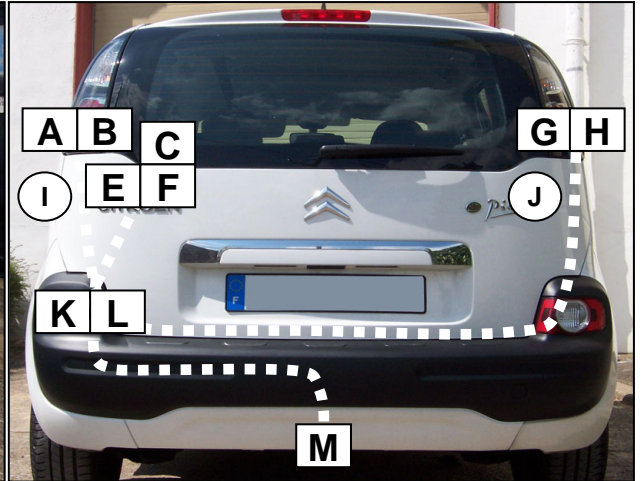

C3 PICASSO

Einbauanleitung elektrosatz Anhängervorrichtung mit 12N Steckdose
Fitting instructions electric wiringkit towbar with 12N socket
Montage-handleiding elektrokabelset voor trekhaak met 12N contactos