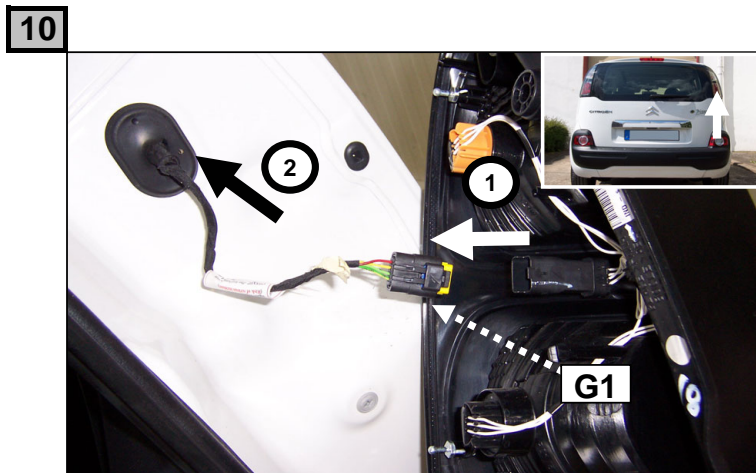

1/L	2/54g	3/31	4/R	5/58R	6/54	7/58L	No	Nc
F	Jaune	Bleu	Vert/jaune	Vert	Marron	Rouge	Noir	Gris	Beige
D	Gelb	Blau	Grün/gelb	Grün	Braun	Rot	Schwarz	Grau	Beige
GB	Yellow	Blue	Green/yellow	Green	Brown	Red	Black	Grey	Beige
NL	Geel	Blauw	Groen/geel	Groen	Bruin	Rood	Zwart	Grijs	Beige
P	Amarelo	Azul	Verde/amarelo	Verde	Castanho	Vermelho	Preto	Cinzeno	Beige
I	Giallo	Blu	Verde/giallo	Verde	Marrone	Rosso	Nero	Grigio	Beige
E	Amarillo	Azul	Verde/amarillo	Verde	Marron	Rojo	Negro	Gris	Beige