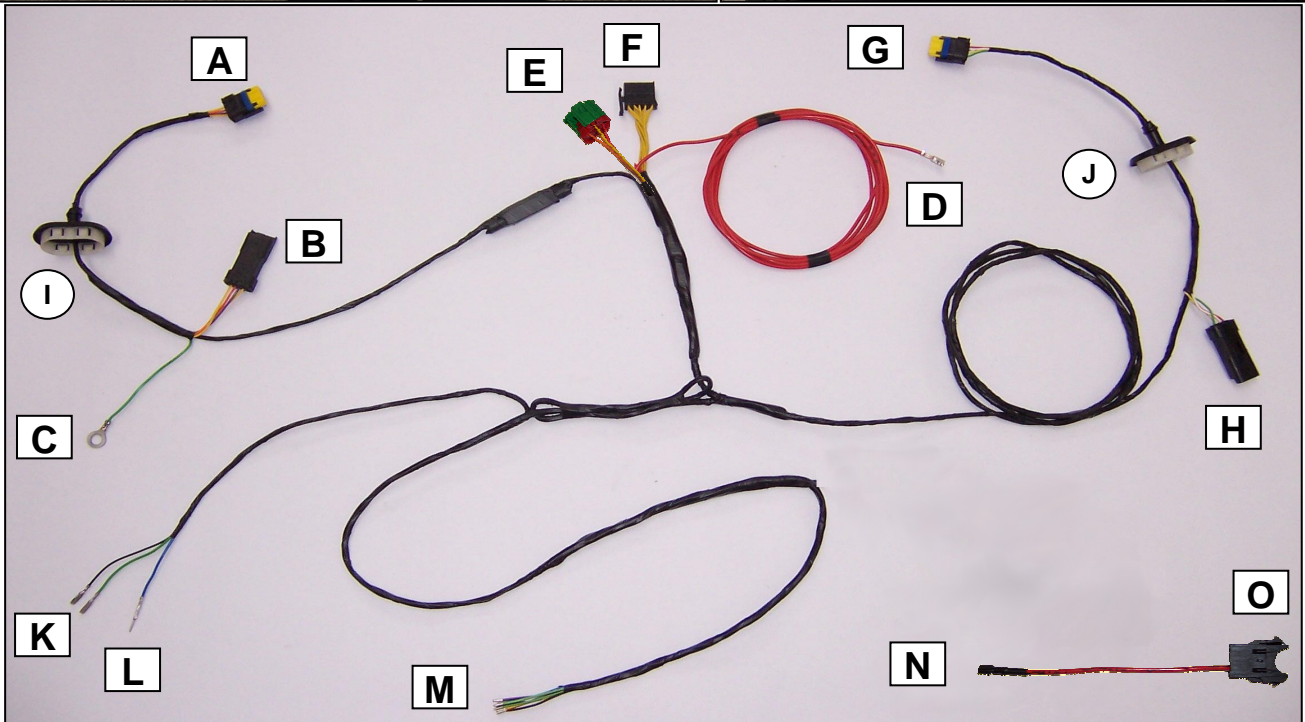

C3 PICASSO

Einbauanleitung elektrosatz Anhängervorrichtung mit 12N Steckdose
Fitting instructions electric wiringkit towbar with 12N socket
Montage-handleiding elektrokabelset voor trekhaak met 12N contactos

7

8

	1/L	2/54g	3/31	4/R	5/58R	6/54	7/58L	No	Nc
F	Jaune	Bleu	Vert/jaune	Vert	Marron	Rouge	Noir	Gris	Beige
D	Gelb	Blau	Grün/gelb	Grün	Braun	Rot	Schwarz	Grau	Beige
GB	Yellow	Blue	Green/yellow	Green	Brown	Red	Black	Grey	Beige
NL	Geel	Blauw	Groen/geel	Groen	Bruin	Rood	Zwart	Grijs	Beige
P	Amarelo	Azul	Verde/amarelo	Verde	Castanho	Vermelho	Preto	Cinzeno	Beige
I	Giallo	Blu	Verde/giallo	Verde	Marrone	Rosso	Nero	Grigio	Beige
E	Amarillo	Azul	Verde/amarillo	Verde	Marron	Rojo	Negro	Gris	Beige

31

32

33

34

35

36

37

Lors du branchement de la remorque ,désactiver le système "RADAR DE RECUL" au tableau de bord
 When you connect the trailer, do remove the function "PARK ASSIST" on the dashboard