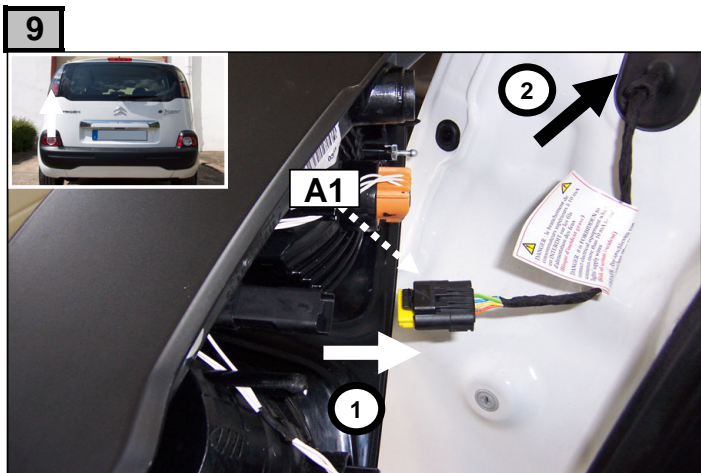

1/L	2/54g	3/31	4/R	5/58R	6/54	7/58L	No	Nc
F	Jaune	Bleu	Vert/jaune	Vert	Marron	Rouge	Noir	Gris	Beige
D	Gelb	Blau	Grün/gelb	Grün	Braun	Rot	Schwarz	Grau	Beige
GB	Yellow	Blue	Green/yellow	Green	Brown	Red	Black	Grey	Beige
NL	Geel	Blauw	Groen/geel	Groen	Bruin	Rood	Zwart	Grijs	Beige
P	Amarelo	Azul	Verde/amarelo	Verde	Castanho	Vermelho	Preto	Cinzeno	Beige
I	Giallo	Blu	Verde/giallo	Verde	Marrone	Rosso	Nero	Grigio	Beige
E	Amarillo	Azul	Verde/amarillo	Verde	Marron	Rojo	Negro	Gris	Beige