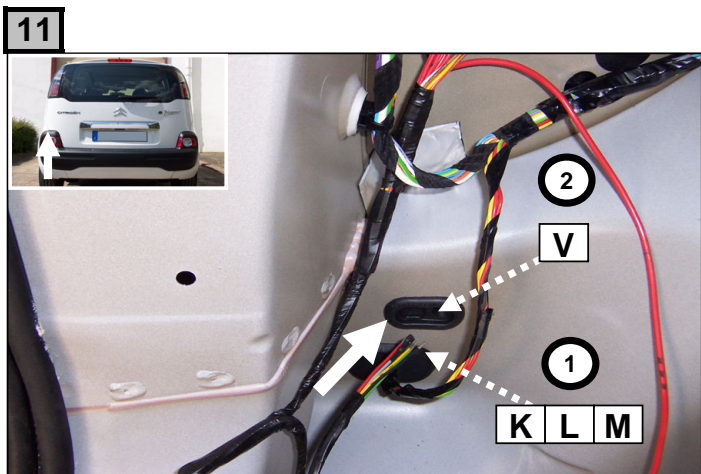

1/L	2/54g	3/31	4/R	5/58R	6/54	7/58L	No	Nc
F	Jaune	Bleu	Vert/jaune	Vert	Marron	Rouge	Noir	Gris	Beige
D	Gelb	Blau	Grün/gelb	Grün	Braun	Rot	Schwarz	Grau	Beige
GB	Yellow	Blue	Green/yellow	Green	Brown	Red	Black	Grey	Beige
NL	Geel	Blauw	Groen/geel	Groen	Bruin	Rood	Zwart	Grijs	Beige
P	Amarelo	Azul	Verde/amarelo	Verde	Castanho	Vermelho	Preto	Cinzeno	Beige
I	Giallo	Blu	Verde/giallo	Verde	Marrone	Rosso	Nero	Grigio	Beige
E	Amarillo	Azul	Verde/amarillo	Verde	Marron	Rojo	Negro	Gris	Beige