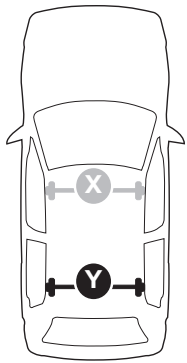

## Kit 145215

HYUNDAI Kona, 5-dr SUV, 17-\*

\*without roof railing

ISO 11154-E

THULE WingBar Evo	THULE WingBar Edge	THULE WingBar	THULE SquareBar Evo	<b>Evo X (scale)</b>	<b>Edge X (scale)</b>
<b>HYUNDAI Kona, 5-dr SUV, 17-*</b>				<b>39</b>	<b>A</b>
THULE ProBar Evo	THULE SlideBar Evo				<b>X (mm/inch)</b>
<b>HYUNDAI Kona, 5-dr SUV, 17-*</b>				<b>1041 mm / 41"</b>	

THULE WingBar Evo	THULE WingBar Edge	THULE WingBar	THULE SquareBar Evo	<b>Evo Y (scale)</b>	<b>Edge Y (scale)</b>
<b>HYUNDAI Kona, 5-dr SUV, 17-*</b>				<b>33,5</b>	<b>L</b>
THULE ProBar Evo	THULE SlideBar Evo				<b>Y (mm/inch)</b>
<b>HYUNDAI Kona, 5-dr SUV, 17-*</b>				<b>986 mm / 38 7/8"</b>	