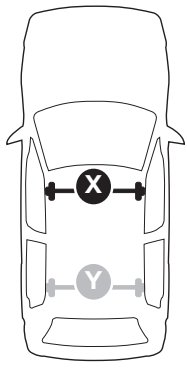

## Kit 145215

HYUNDAI Kona, 5-dr SUV, 17-\*

\*without roof railing

ISO 11154-E

THULE WingBar Evo	THULE WingBar Edge	THULE WingBar	THULE SquareBar Evo	<b>Evo X (scale)</b>	<b>Edge X (scale)</b>
<b>HYUNDAI Kona, 5-dr SUV, 17-*</b>				<b>39</b>	<b>A</b>
THULE ProBar Evo	THULE SlideBar Evo				<b>X (mm/inch)</b>
<b>HYUNDAI Kona, 5-dr SUV, 17-*</b>				<b>1041 mm / 41"</b>	

THULE WingBar Evo	THULE WingBar Edge	THULE WingBar	THULE SquareBar Evo	<b>Evo Y (scale)</b>	<b>Edge Y (scale)</b>
<b>HYUNDAI Kona, 5-dr SUV, 17-*</b>				<b>33,5</b>	<b>L</b>
THULE ProBar Evo	THULE SlideBar Evo				<b>Y (mm/inch)</b>
<b>HYUNDAI Kona, 5-dr SUV, 17-*</b>				<b>986 mm / 38 7/8"</b>	

	<b>W (mm/inch)</b>	<b>Z (mm/inch)</b>
<b>HYUNDAI Kona, 5-dr SUV, 17-*</b>	<b>680 mm / 26 3/4"</b>	<b>350 mm / 13 3/4"</b>