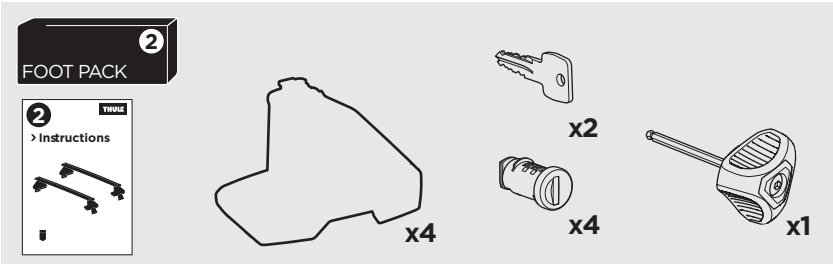

## Kit 145215

HYUNDAI Kona, 5-dr SUV, 17-\*

\*without roof railing

ISO 11154-E

THULE WingBar Evo	THULE WingBar Edge	THULE WingBar	THULE SquareBar Evo	<b>Evo X (scale)</b>	<b>Edge X (scale)</b>
<b>HYUNDAI Kona, 5-dr SUV, 17-*</b>				<b>39</b>	<b>A</b>
THULE ProBar Evo	THULE SlideBar Evo				<b>X (mm/inch)</b>
<b>HYUNDAI Kona, 5-dr SUV, 17-*</b>				<b>1041 mm / 41"</b>	

THULE WingBar Evo	THULE WingBar Edge	THULE WingBar	THULE SquareBar Evo	<b>Evo Y (scale)</b>	<b>Edge Y (scale)</b>
<b>HYUNDAI Kona, 5-dr SUV, 17-*</b>				<b>33,5</b>	<b>L</b>
THULE ProBar Evo	THULE SlideBar Evo				<b>Y (mm/inch)</b>
<b>HYUNDAI Kona, 5-dr SUV, 17-*</b>				<b>986 mm / 38 7/8"</b>	

	<b>W (mm/inch)</b>	<b>Z (mm/inch)</b>
<b>HYUNDAI Kona, 5-dr SUV, 17-*</b>	<b>680 mm / 26 3/4"</b>	<b>350 mm / 13 3/4"</b>