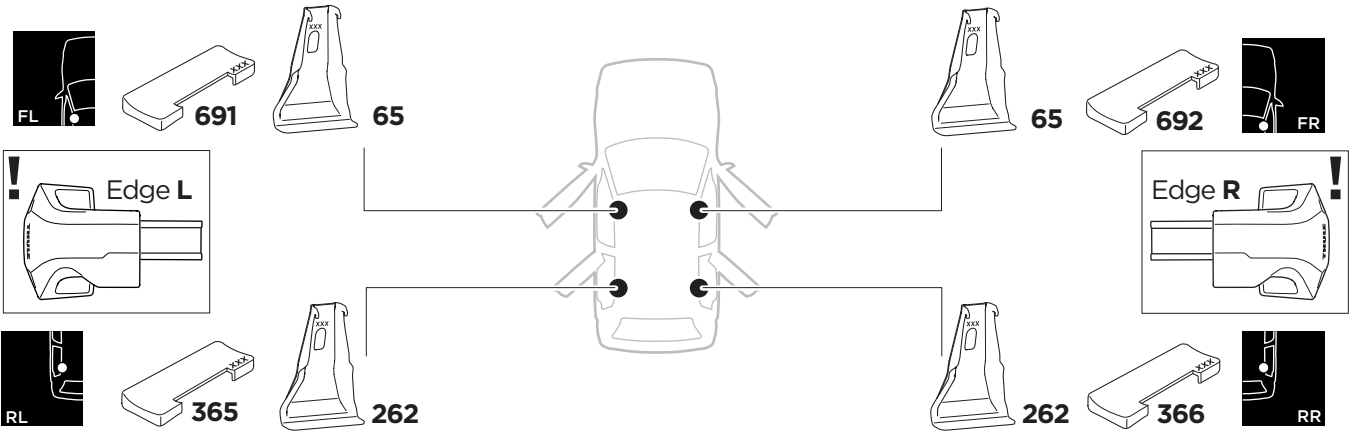

## Kit 145215

HYUNDAI Kona, 5-dr SUV, 17-\*

\*without roof railing

ISO 11154-E

THULE WingBar Evo	THULE WingBar Edge	THULE WingBar	THULE SquareBar Evo	<b>Evo X (scale)</b>	<b>Edge X (scale)</b>
<b>HYUNDAI Kona, 5-dr SUV, 17-*</b>				<b>39</b>	<b>A</b>
THULE ProBar Evo	THULE SlideBar Evo				<b>X (mm/inch)</b>
<b>HYUNDAI Kona, 5-dr SUV, 17-*</b>				<b>1041 mm / 41"</b>	

THULE WingBar Evo	THULE WingBar Edge	THULE WingBar	THULE SquareBar Evo	<b>Evo Y (scale)</b>	<b>Edge Y (scale)</b>
<b>HYUNDAI Kona, 5-dr SUV, 17-*</b>				<b>33,5</b>	<b>L</b>
THULE ProBar Evo	THULE SlideBar Evo				<b>Y (mm/inch)</b>
<b>HYUNDAI Kona, 5-dr SUV, 17-*</b>				<b>986 mm / 38 7/8"</b>	

	<b>W (mm/inch)</b>	<b>Z (mm/inch)</b>
<b>HYUNDAI Kona, 5-dr SUV, 17-*</b>	<b>680 mm / 26 3/4"</b>	<b>350 mm / 13 3/4"</b>