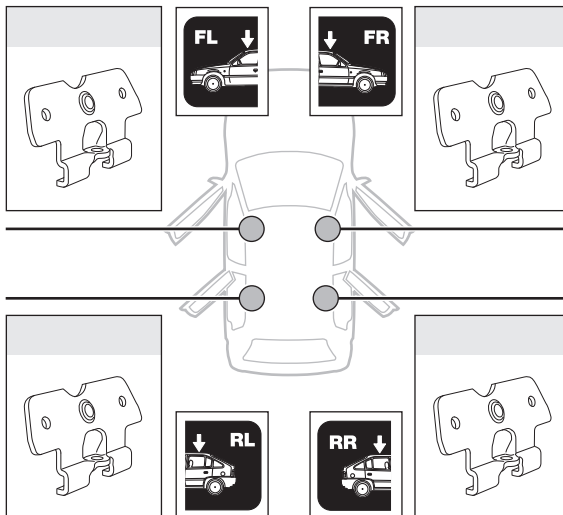

51338

50482

x1

A

5 mm

x1

x1

1