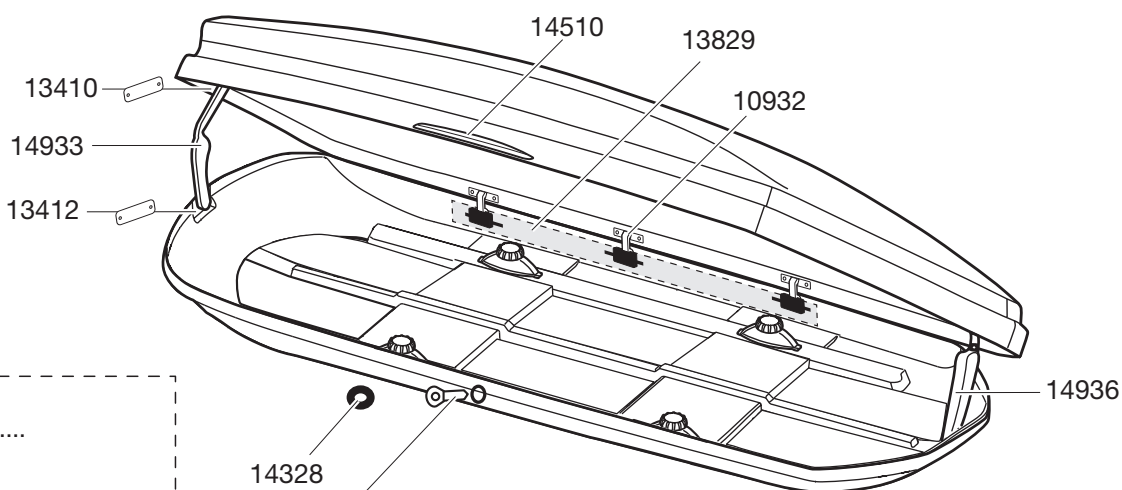

Thule Dynamic 800 / M

6128

THULE
SWEDEN

Black 14713
Silver 14712

THULE
SWEDEN

10719

3 x  10720

14161

= N.....

No
N001-N200
Sparepart No
1500001001 - 1500001200

No
N001-N200
Sparepart No
1500000001 - 1500000200

14671