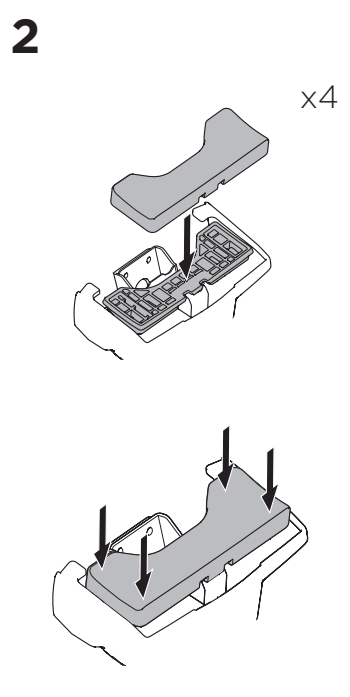

## Kit 145246

AUDI Q3 Sportback, 5-dr SUV, 20-

ISO 1154-E

THULE WingBar Evo	THULE WingBar Edge	THULE WingBar	THULE SquareBar Evo	<b>Evo X (scale)</b>	<b>Edge X (scale)</b>
<b>AUDI Q3 Sportback, 5-dr SUV, 20-</b>				<b>45,5</b>	<b>F</b>
THULE ProBar Evo	THULE SlideBar Evo				<b>X (mm/inch)</b>
<b>AUDI Q3 Sportback, 5-dr SUV, 20-</b>				<b>1106 mm / 43 1/2"</b>	

THULE WingBar Evo	THULE WingBar Edge	THULE WingBar	THULE SquareBar Evo	<b>Evo Y (scale)</b>	<b>Edge Y (scale)</b>
<b>AUDI Q3 Sportback, 5-dr SUV, 20-</b>				<b>38,5</b>	<b>B</b>
THULE ProBar Evo	THULE SlideBar Evo				<b>Y (mm/inch)</b>
<b>AUDI Q3 Sportback, 5-dr SUV, 20-</b>				<b>1036 mm / 40 3/4"</b>	

	<b>W (mm/inch)</b>	<b>Z (mm/inch)</b>
<b>AUDI Q3 Sportback, 5-dr SUV, 20-</b>	<b>695 mm / 27 3/8"</b>	<b>270 mm / 10 5/8"</b>