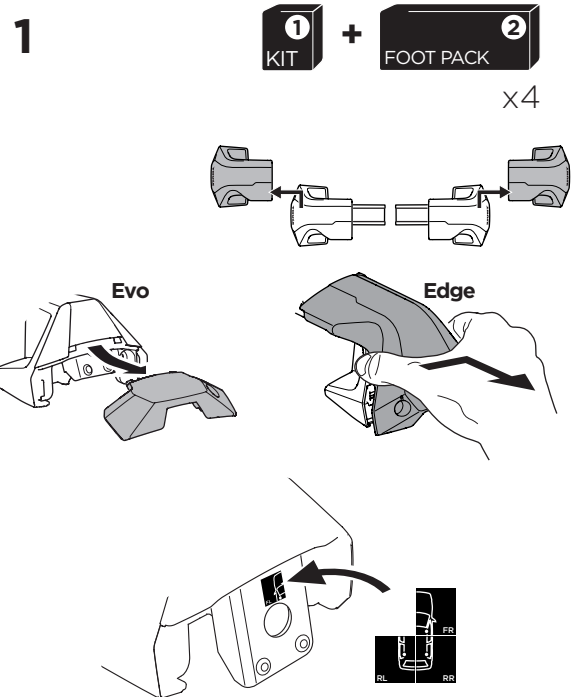

## Kit 145246

AUDI Q3 Sportback, 5-dr SUV, 20-

ISO 1154-E

THULE WingBar Evo	THULE WingBar Edge	THULE WingBar	THULE SquareBar Evo	<b>Evo X (scale)</b>	<b>Edge X (scale)</b>
<b>AUDI Q3 Sportback, 5-dr SUV, 20-</b>				<b>45,5</b>	<b>F</b>
THULE ProBar Evo	THULE SlideBar Evo				<b>X (mm/inch)</b>
<b>AUDI Q3 Sportback, 5-dr SUV, 20-</b>				<b>1106 mm / 43 1/2"</b>	

THULE WingBar Evo	THULE WingBar Edge	THULE WingBar	THULE SquareBar Evo	<b>Evo Y (scale)</b>	<b>Edge Y (scale)</b>
<b>AUDI Q3 Sportback, 5-dr SUV, 20-</b>				<b>38,5</b>	<b>B</b>
THULE ProBar Evo	THULE SlideBar Evo				<b>Y (mm/inch)</b>
<b>AUDI Q3 Sportback, 5-dr SUV, 20-</b>				<b>1036 mm / 40 3/4"</b>	