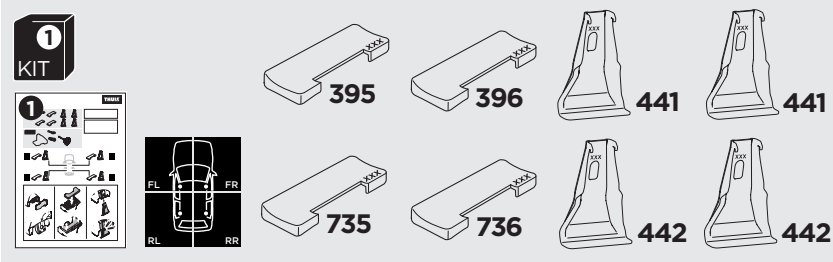

## Kit 145246

AUDI Q3 Sportback, 5-dr SUV, 20-

ISO 1154-E

THULE WingBar Evo	THULE WingBar Edge	THULE WingBar	THULE SquareBar Evo	<b>Evo X (scale)</b>	<b>Edge X (scale)</b>
<b>AUDI Q3 Sportback, 5-dr SUV, 20-</b>				<b>45,5</b>	<b>F</b>
THULE ProBar Evo	THULE SlideBar Evo				<b>X (mm/inch)</b>
<b>AUDI Q3 Sportback, 5-dr SUV, 20-</b>				<b>1106 mm / 43 1/2"</b>	

THULE WingBar Evo	THULE WingBar Edge	THULE WingBar	THULE SquareBar Evo	<b>Evo Y (scale)</b>	<b>Edge Y (scale)</b>
<b>AUDI Q3 Sportback, 5-dr SUV, 20-</b>				<b>38,5</b>	<b>B</b>
THULE ProBar Evo	THULE SlideBar Evo				<b>Y (mm/inch)</b>
<b>AUDI Q3 Sportback, 5-dr SUV, 20-</b>				<b>1036 mm / 40 3/4"</b>	

	<b>W (mm/inch)</b>	<b>Z (mm/inch)</b>
<b>AUDI Q3 Sportback, 5-dr SUV, 20-</b>	<b>695 mm / 27 3/8"</b>	<b>270 mm / 10 5/8"</b>