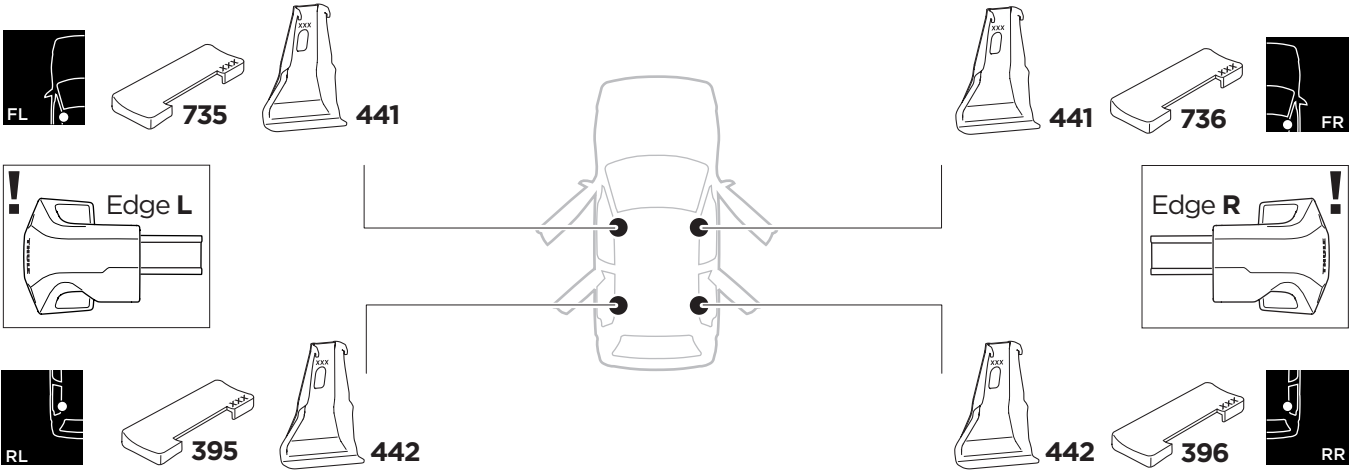

# 1

## Kit 145246

AUDI Q3 Sportback, 5-dr SUV, 20-

ISO 1154-E

THULE WingBar Evo	THULE WingBar Edge	THULE WingBar	THULE SquareBar Evo	<b>Evo X (scale)</b>	<b>Edge X (scale)</b>
<b>AUDI Q3 Sportback, 5-dr SUV, 20-</b>				<b>45,5</b>	<b>F</b>
THULE ProBar Evo	THULE SlideBar Evo				<b>X (mm/inch)</b>
<b>AUDI Q3 Sportback, 5-dr SUV, 20-</b>				<b>1106 mm / 43 1/2"</b>	

THULE WingBar Evo	THULE WingBar Edge	THULE WingBar	THULE SquareBar Evo	<b>Evo Y (scale)</b>	<b>Edge Y (scale)</b>
<b>AUDI Q3 Sportback, 5-dr SUV, 20-</b>				<b>38,5</b>	<b>B</b>
THULE ProBar Evo	THULE SlideBar Evo				<b>Y (mm/inch)</b>
<b>AUDI Q3 Sportback, 5-dr SUV, 20-</b>				<b>1036 mm / 40 3/4"</b>	

	<b>W (mm/inch)</b>	<b>Z (mm/inch)</b>
<b>AUDI Q3 Sportback, 5-dr SUV, 20-</b>	<b>695 mm / 27 3/8"</b>	<b>270 mm / 10 5/8"</b>