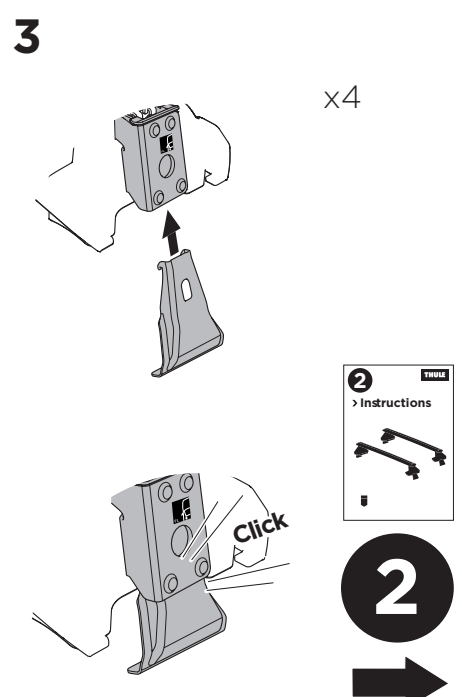

## Kit 145246

AUDI Q3 Sportback, 5-dr SUV, 20-

ISO 1154-E

THULE WingBar Evo	THULE WingBar Edge	THULE WingBar	THULE SquareBar Evo	<b>Evo X (scale)</b>	<b>Edge X (scale)</b>
<b>AUDI Q3 Sportback, 5-dr SUV, 20-</b>				<b>45,5</b>	<b>F</b>
THULE ProBar Evo	THULE SlideBar Evo				<b>X (mm/inch)</b>
<b>AUDI Q3 Sportback, 5-dr SUV, 20-</b>				<b>1106 mm / 43 1/2"</b>	

THULE WingBar Evo	THULE WingBar Edge	THULE WingBar	THULE SquareBar Evo	<b>Evo Y (scale)</b>	<b>Edge Y (scale)</b>
<b>AUDI Q3 Sportback, 5-dr SUV, 20-</b>				<b>38,5</b>	<b>B</b>
THULE ProBar Evo	THULE SlideBar Evo				<b>Y (mm/inch)</b>
<b>AUDI Q3 Sportback, 5-dr SUV, 20-</b>				<b>1036 mm / 40 3/4"</b>	