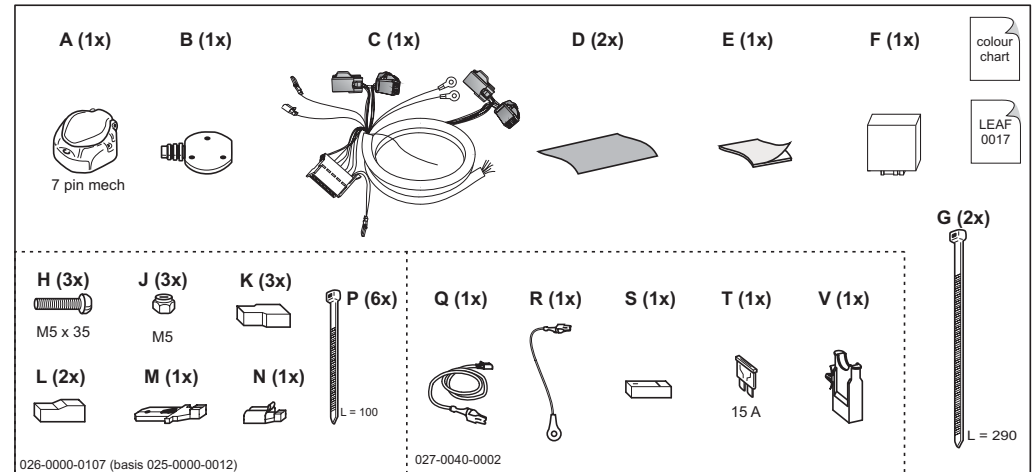

0-8890-0312-032: Volvo C30, 01/2006 -

**NL** Algemene richtlijnen voor montage  
**DK** Almene oplysninger  
**D** Allgemeine Hinweise zur Montage-Erleichterung  
**FR** Directives générales pour faciliter le montage  
**S** Allmänna Instruktioner  
**GB** General instructions  
**SF** Yleisiä ohjeita