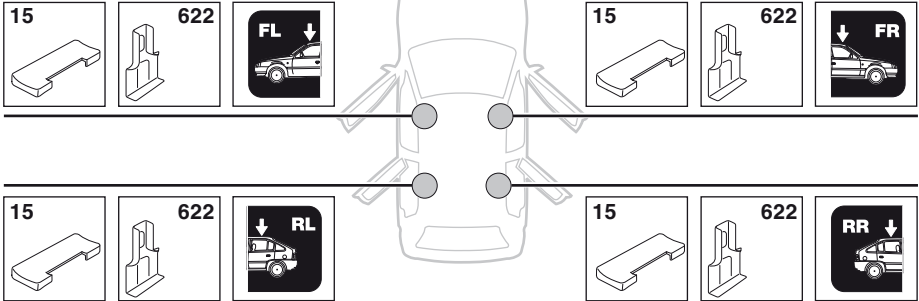

2

SUZUKI Wagon R, 5-dr MPV, 03-07

X inch	X mm
37 1/4"	946 mm

1

2

SUZUKI Wagon R, 5-dr MPV, 03-07

Y inch	Y mm
36 5/8"	931 mm

4

SUZUKI Wagon R, 5-dr MPV, 03-07

5

	X mm	Y mm	X inch	Y inch
SUZUKI Wagon R, 5-dr MPV, 03-07	510 mm	700 mm	20 1/8"	27 1/2"

GB/US Tighten alternately

D Die Schrauben abwechselnd anziehen

F Serrer alternativement chaque côté