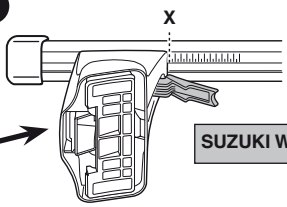

2

SUZUKI Wagon R, 5-dr MPV, 03-07

X
29,5

1

2

SUZUKI Wagon R, 5-dr MPV, 03-07

Y
28

1

2

SUZUKI Wagon R, 5-dr MPV, 03-07

X inch	X mm
37 1/4"	946 mm

1

2

SUZUKI Wagon R, 5-dr MPV, 03-07

Y inch	Y mm
36 5/8"	931 mm

4

SUZUKI Wagon R, 5-dr MPV, 03-07

5

	X mm	Y mm	X inch	Y inch
SUZUKI Wagon R, 5-dr MPV, 03-07	510 mm	700 mm	20 1/8"	27 1/2"

GB/US Tighten alternately

D Die Schrauben abwechselnd anziehen

F Serrer alternativement chaque côté