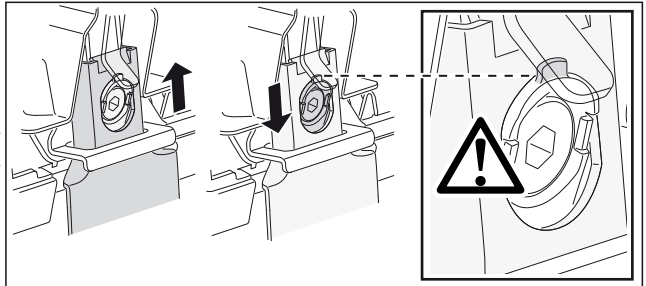

SUZUKI Wagon R, 5-dr MPV, 03-07

5

	X mm	Y mm	X inch	Y inch
SUZUKI Wagon R, 5-dr MPV, 03-07	510 mm	700 mm	20 1/8"	27 1/2"

GB/US Tighten alternately

D Die Schrauben abwechselnd anziehen

F Serrer alternativement chaque côté