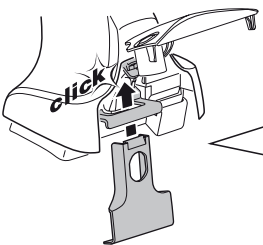

SUZUKI Wagon R, 5-dr MPV, 03-07

5

	X mm	Y mm	X inch	Y inch
SUZUKI Wagon R, 5-dr MPV, 03-07	510 mm	700 mm	20 1/8"	27 1/2"

GB/US Tighten alternately

D Die Schrauben abwechselnd anziehen

F Serrer alternativement chaque côté