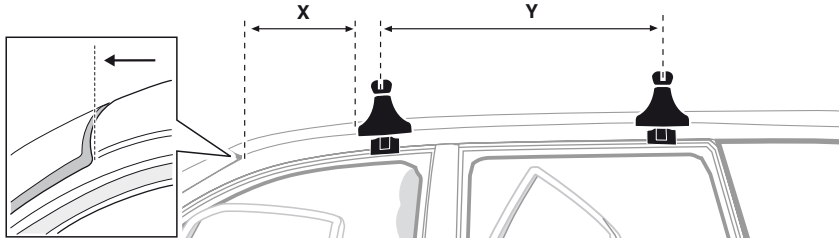

2

SUZUKI Wagon R, 5-dr MPV, 03-07

X inch	X mm
37 1/4"	946 mm

1

2

SUZUKI Wagon R, 5-dr MPV, 03-07

Y inch	Y mm
36 5/8"	931 mm

4

SUZUKI Wagon R, 5-dr MPV, 03-07

5

	X mm	Y mm	X inch	Y inch
SUZUKI Wagon R, 5-dr MPV, 03-07	510 mm	700 mm	20 1/8"	27 1/2"

GB/US Tighten alternately

D Die Schrauben abwechselnd anziehen

F Serrer alternativement chaque côté