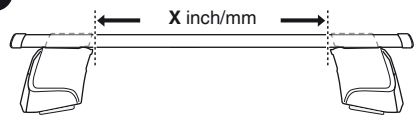

2

SUZUKI Wagon R, 5-dr MPV, 03-07

X
29,5

1

2

SUZUKI Wagon R, 5-dr MPV, 03-07

Y
28

1

2

SUZUKI Wagon R, 5-dr MPV, 03-07

X inch	X mm
37 1/4"	946 mm

1

2

SUZUKI Wagon R, 5-dr MPV, 03-07

Y inch	Y mm
36 5/8"	931 mm

4

SUZUKI Wagon R, 5-dr MPV, 03-07

5

	X mm	Y mm	X inch	Y inch
SUZUKI Wagon R, 5-dr MPV, 03-07	510 mm	700 mm	20 1/8"	27 1/2"

GB/US Tighten alternately

D Die Schrauben abwechselnd anziehen

F Serrer alternativement chaque côté