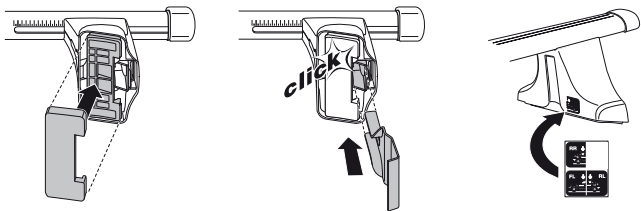

2

SUZUKI Wagon R, 5-dr MPV, 03-07

X inch	X mm
37 1/4"	946 mm

1

2

SUZUKI Wagon R, 5-dr MPV, 03-07

Y inch	Y mm
36 5/8"	931 mm

4

SUZUKI Wagon R, 5-dr MPV, 03-07

5

	X mm	Y mm	X inch	Y inch
SUZUKI Wagon R, 5-dr MPV, 03-07	510 mm	700 mm	20 1/8"	27 1/2"

GB/US Tighten alternately

D Die Schrauben abwechselnd anziehen

F Serrer alternativement chaque côté