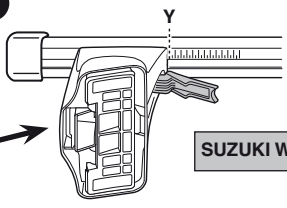

2

SUZUKI Wagon R, 5-dr MPV, 03-07

X
29,5

1

2

SUZUKI Wagon R, 5-dr MPV, 03-07

Y
28

1

2

SUZUKI Wagon R, 5-dr MPV, 03-07

X inch	X mm
37 1/4"	946 mm

1

2

SUZUKI Wagon R, 5-dr MPV, 03-07

Y inch	Y mm
36 5/8"	931 mm

4

SUZUKI Wagon R, 5-dr MPV, 03-07

5

	X mm	Y mm	X inch	Y inch
SUZUKI Wagon R, 5-dr MPV, 03-07	510 mm	700 mm	20 1/8"	27 1/2"

GB/US Tighten alternately

D Die Schrauben abwechselnd anziehen

F Serrer alternativement chaque côté