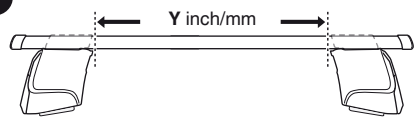

2

SUZUKI Wagon R, 5-dr MPV, 03-07

X inch	X mm
37 1/4"	946 mm

1

2

SUZUKI Wagon R, 5-dr MPV, 03-07

Y inch	Y mm
36 5/8"	931 mm

4

SUZUKI Wagon R, 5-dr MPV, 03-07

5

	X mm	Y mm	X inch	Y inch
SUZUKI Wagon R, 5-dr MPV, 03-07	510 mm	700 mm	20 1/8"	27 1/2"

GB/US Tighten alternately

D Die Schrauben abwechselnd anziehen

F Serrer alternativement chaque côté