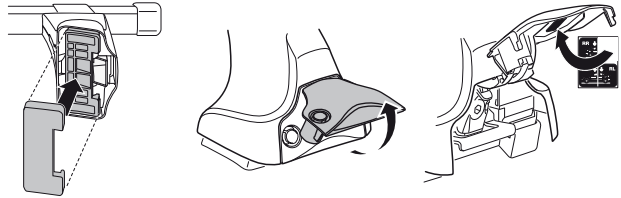

2

SUZUKI Wagon R, 5-dr MPV, 03-07

X inch	X mm
37 1/4"	946 mm

1

2

SUZUKI Wagon R, 5-dr MPV, 03-07

Y inch	Y mm
36 5/8"	931 mm

4

SUZUKI Wagon R, 5-dr MPV, 03-07

5

	X mm	Y mm	X inch	Y inch
SUZUKI Wagon R, 5-dr MPV, 03-07	510 mm	700 mm	20 1/8"	27 1/2"

GB/US Tighten alternately

D Die Schrauben abwechselnd anziehen

F Serrer alternativement chaque côté