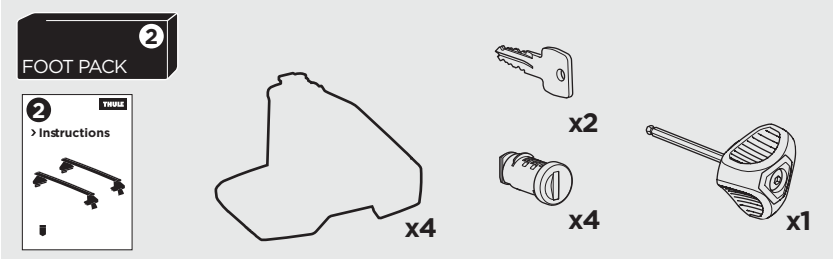

## Kit 5048

TOYOTA C-HR, 5-dr SUV, 17-

ISO 11154-E

THULE WingBar Evo	THULE WingBar Edge	THULE WingBar	THULE SquareBar	<b>Evo X (scale)</b>	<b>Edge X (scale)</b>
<b>TOYOTA C-HR, 5-dr SUV, 17-</b>				<b>37,5</b>	<b>D</b>

THULE ProBar	THULE SlideBar	<b>X (mm/inch)</b>		
<b>TOYOTA C-HR, 5-dr SUV, 17-</b>		<b>1026 mm / 40 3/8"</b>		

THULE WingBar Evo	THULE WingBar Edge	THULE WingBar	THULE SquareBar	<b>Evo Y (scale)</b>	<b>Edge Y (scale)</b>
<b>TOYOTA C-HR, 5-dr SUV, 17-</b>				<b>34</b>	<b>K</b>

THULE ProBar	THULE SlideBar	<b>Y (mm/inch)</b>		
<b>TOYOTA C-HR, 5-dr SUV, 17-</b>		<b>991 mm / 39 "</b>		

	<b>W (mm/inch)</b>	<b>Z (mm/inch)</b>
<b>TOYOTA C-HR, 5-dr SUV, 17-</b>	<b>780 mm / 30 3/4"</b>	<b>225 mm / 8 7/8"</b>