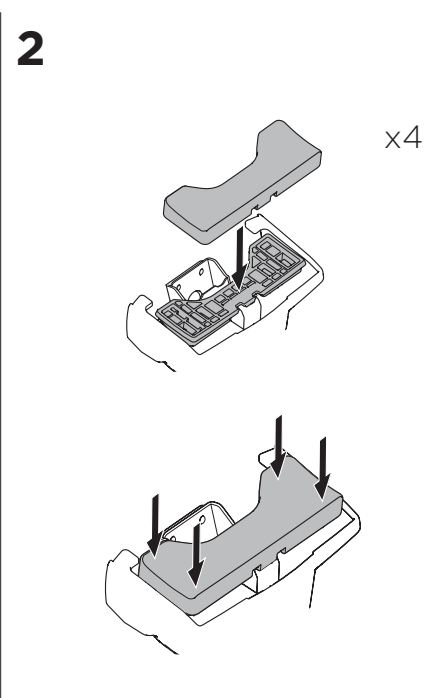

## Kit 5048

TOYOTA C-HR, 5-dr SUV, 17-

ISO 11154-E

THULE WingBar Evo	THULE WingBar Edge	THULE WingBar	THULE SquareBar	<b>Evo X (scale)</b>	<b>Edge X (scale)</b>
<b>TOYOTA C-HR, 5-dr SUV, 17-</b>				<b>37,5</b>	<b>D</b>

THULE ProBar	THULE SlideBar	<b>X (mm/inch)</b>		
<b>TOYOTA C-HR, 5-dr SUV, 17-</b>		<b>1026 mm / 40 3/8"</b>		

THULE WingBar Evo	THULE WingBar Edge	THULE WingBar	THULE SquareBar	<b>Evo Y (scale)</b>	<b>Edge Y (scale)</b>
<b>TOYOTA C-HR, 5-dr SUV, 17-</b>				<b>34</b>	<b>K</b>

THULE ProBar	THULE SlideBar	<b>Y (mm/inch)</b>		
<b>TOYOTA C-HR, 5-dr SUV, 17-</b>		<b>991 mm / 39 "</b>		

	<b>W (mm/inch)</b>	<b>Z (mm/inch)</b>
<b>TOYOTA C-HR, 5-dr SUV, 17-</b>	<b>780 mm / 30 3/4"</b>	<b>225 mm / 8 7/8"</b>