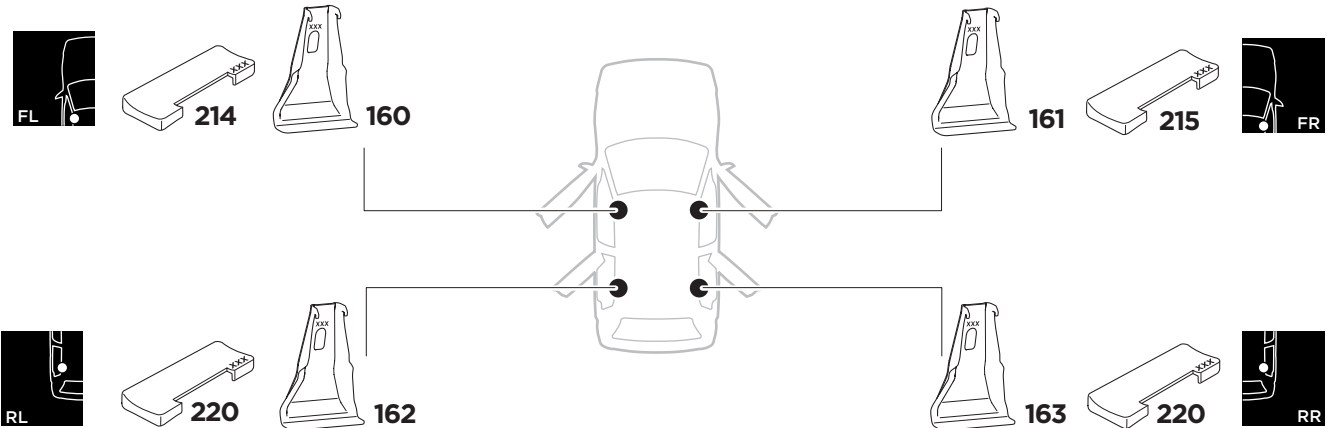

## Kit 5048

TOYOTA C-HR, 5-dr SUV, 17-

ISO 11154-E

THULE WingBar Evo	THULE WingBar Edge	THULE WingBar	THULE SquareBar	<b>Evo X (scale)</b>	<b>Edge X (scale)</b>
<b>TOYOTA C-HR, 5-dr SUV, 17-</b>				<b>37,5</b>	<b>D</b>

THULE ProBar	THULE SlideBar	<b>X (mm/inch)</b>		
<b>TOYOTA C-HR, 5-dr SUV, 17-</b>		<b>1026 mm / 40 3/8"</b>		

THULE WingBar Evo	THULE WingBar Edge	THULE WingBar	THULE SquareBar	<b>Evo Y (scale)</b>	<b>Edge Y (scale)</b>
<b>TOYOTA C-HR, 5-dr SUV, 17-</b>				<b>34</b>	<b>K</b>

THULE ProBar	THULE SlideBar	<b>Y (mm/inch)</b>		
<b>TOYOTA C-HR, 5-dr SUV, 17-</b>		<b>991 mm / 39 "</b>		

	<b>W (mm/inch)</b>	<b>Z (mm/inch)</b>
<b>TOYOTA C-HR, 5-dr SUV, 17-</b>	<b>780 mm / 30 3/4"</b>	<b>225 mm / 8 7/8"</b>