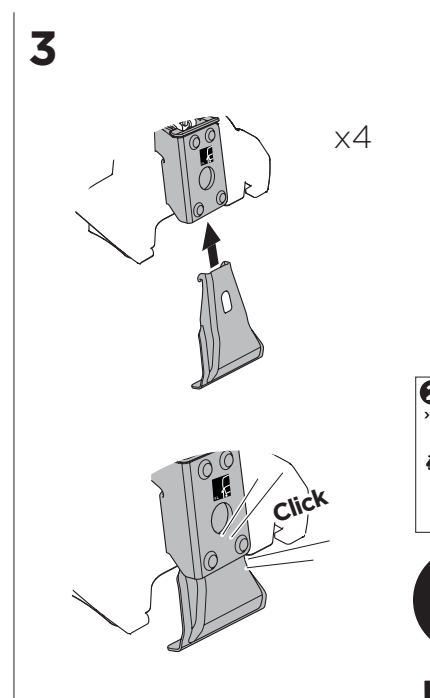

## Kit 5048

TOYOTA C-HR, 5-dr SUV, 17-

ISO 11154-E

THULE WingBar Evo	THULE WingBar Edge	THULE WingBar	THULE SquareBar	<b>Evo X (scale)</b>	<b>Edge X (scale)</b>
<b>TOYOTA C-HR, 5-dr SUV, 17-</b>				<b>37,5</b>	<b>D</b>

THULE ProBar	THULE SlideBar	<b>X (mm/inch)</b>		
<b>TOYOTA C-HR, 5-dr SUV, 17-</b>		<b>1026 mm / 40 3/8"</b>		

THULE WingBar Evo	THULE WingBar Edge	THULE WingBar	THULE SquareBar	<b>Evo Y (scale)</b>	<b>Edge Y (scale)</b>
<b>TOYOTA C-HR, 5-dr SUV, 17-</b>				<b>34</b>	<b>K</b>

THULE ProBar	THULE SlideBar	<b>Y (mm/inch)</b>		
<b>TOYOTA C-HR, 5-dr SUV, 17-</b>		<b>991 mm / 39 "</b>		

	<b>W (mm/inch)</b>	<b>Z (mm/inch)</b>
<b>TOYOTA C-HR, 5-dr SUV, 17-</b>	<b>780 mm / 30 3/4"</b>	<b>225 mm / 8 7/8"</b>