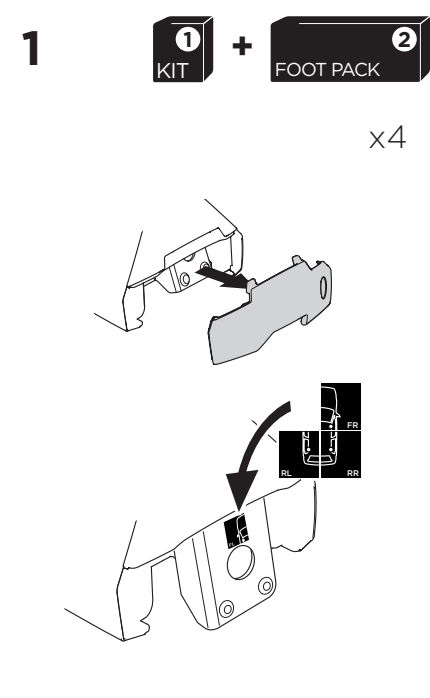

## Kit 5048

TOYOTA C-HR, 5-dr SUV, 17-

ISO 11154-E

THULE WingBar Evo	THULE WingBar Edge	THULE WingBar	THULE SquareBar	<b>Evo X (scale)</b>	<b>Edge X (scale)</b>
<b>TOYOTA C-HR, 5-dr SUV, 17-</b>				<b>37,5</b>	<b>D</b>

THULE ProBar	THULE SlideBar	<b>X (mm/inch)</b>		
<b>TOYOTA C-HR, 5-dr SUV, 17-</b>		<b>1026 mm / 40 3/8"</b>		

THULE WingBar Evo	THULE WingBar Edge	THULE WingBar	THULE SquareBar	<b>Evo Y (scale)</b>	<b>Edge Y (scale)</b>
<b>TOYOTA C-HR, 5-dr SUV, 17-</b>				<b>34</b>	<b>K</b>

THULE ProBar	THULE SlideBar	<b>Y (mm/inch)</b>		
<b>TOYOTA C-HR, 5-dr SUV, 17-</b>		<b>991 mm / 39 "</b>		

	<b>W (mm/inch)</b>	<b>Z (mm/inch)</b>
<b>TOYOTA C-HR, 5-dr SUV, 17-</b>	<b>780 mm / 30 3/4"</b>	<b>225 mm / 8 7/8"</b>