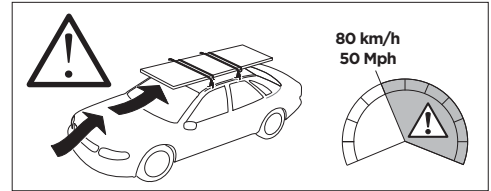

## Kit 5048

TOYOTA C-HR, 5-dr SUV, 17-

ISO 11154-E

THULE WingBar Evo	THULE WingBar Edge	THULE WingBar	THULE SquareBar	<b>Evo X (scale)</b>	<b>Edge X (scale)</b>
<b>TOYOTA C-HR, 5-dr SUV, 17-</b>				<b>37,5</b>	<b>D</b>