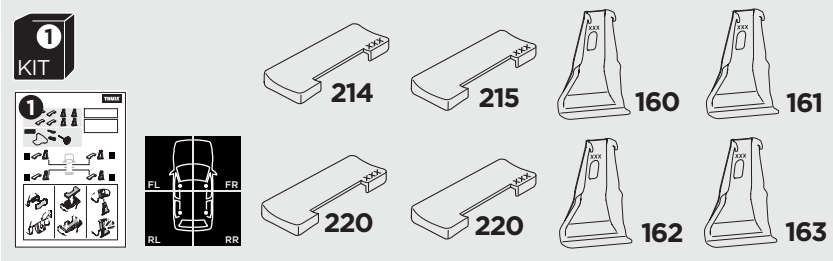

## Kit 5048

TOYOTA C-HR, 5-dr SUV, 17-

ISO 11154-E

THULE WingBar Evo	THULE WingBar Edge	THULE WingBar	THULE SquareBar	<b>Evo X (scale)</b>	<b>Edge X (scale)</b>
<b>TOYOTA C-HR, 5-dr SUV, 17-</b>				<b>37,5</b>	<b>D</b>

THULE ProBar	THULE SlideBar	<b>X (mm/inch)</b>		
<b>TOYOTA C-HR, 5-dr SUV, 17-</b>		<b>1026 mm / 40 3/8"</b>		

THULE WingBar Evo	THULE WingBar Edge	THULE WingBar	THULE SquareBar	<b>Evo Y (scale)</b>	<b>Edge Y (scale)</b>
<b>TOYOTA C-HR, 5-dr SUV, 17-</b>				<b>34</b>	<b>K</b>

THULE ProBar	THULE SlideBar	<b>Y (mm/inch)</b>		
<b>TOYOTA C-HR, 5-dr SUV, 17-</b>		<b>991 mm / 39 "</b>		

	<b>W (mm/inch)</b>	<b>Z (mm/inch)</b>
<b>TOYOTA C-HR, 5-dr SUV, 17-</b>	<b>780 mm / 30 3/4"</b>	<b>225 mm / 8 7/8"</b>