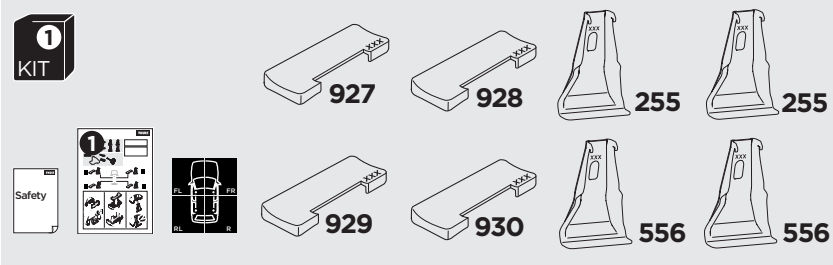

# 1

## Kit 145327

CITROËN C5 X, 5-dr Hatchback, 22-

ISO 11154-E

THULE WingBar Evo	THULE WingBar Edge	THULE WingBar	THULE SquareBar Evo	<b>Evo X (scale)</b>	<b>Edge X (scale)</b>
<b>CITROËN C5 X, 5-dr Hatchback, 22-</b>				<b>38</b>	<b>C</b>
THULE ProBar Evo	THULE SlideBar Evo				<b>X (mm/inch)</b>
<b>CITROËN C5 X, 5-dr Hatchback, 22-</b>				<b>1031 mm / 40 5/8"</b>	

THULE WingBar Evo	THULE WingBar Edge	THULE WingBar	THULE SquareBar Evo	<b>Evo Y (scale)</b>	<b>Edge Y (scale)</b>
<b>CITROËN C5 X, 5-dr Hatchback, 22-</b>				<b>32,5</b>	<b>N</b>
THULE ProBar Evo	THULE SlideBar Evo				<b>Y (mm/inch)</b>
<b>CITROËN C5 X, 5-dr Hatchback, 22-</b>				<b>976 mm / 38 3/8"</b>	

	<b>W (mm/inch)</b>	<b>Z (mm/inch)</b>
<b>CITROËN C5 X, 5-dr Hatchback, 22-</b>	<b>723 mm / 28 1/2"</b>	<b>285 mm / 11 1/4"</b>