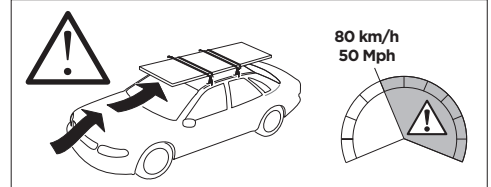

1

Kit 145327

CITROËN C5 X, 5-dr Hatchback, 22-

ISO 11154-E