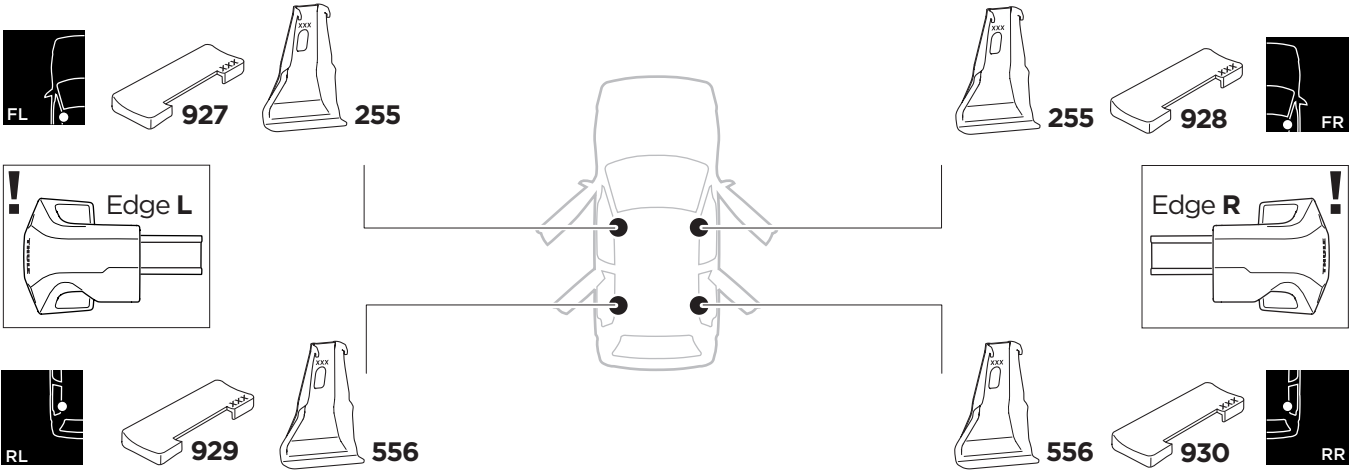

# 1

## Kit 145327

CITROËN C5 X, 5-dr Hatchback, 22-

ISO 11154-E

THULE WingBar Evo	THULE WingBar Edge	THULE WingBar	THULE SquareBar Evo	<b>Evo X (scale)</b>	<b>Edge X (scale)</b>
<b>CITROËN C5 X, 5-dr Hatchback, 22-</b>				<b>38</b>	<b>C</b>
THULE ProBar Evo	THULE SlideBar Evo				<b>X (mm/inch)</b>
<b>CITROËN C5 X, 5-dr Hatchback, 22-</b>				<b>1031 mm / 40 5/8"</b>	

THULE WingBar Evo	THULE WingBar Edge	THULE WingBar	THULE SquareBar Evo	<b>Evo Y (scale)</b>	<b>Edge Y (scale)</b>
<b>CITROËN C5 X, 5-dr Hatchback, 22-</b>				<b>32,5</b>	<b>N</b>
THULE ProBar Evo	THULE SlideBar Evo				<b>Y (mm/inch)</b>
<b>CITROËN C5 X, 5-dr Hatchback, 22-</b>				<b>976 mm / 38 3/8"</b>	

	<b>W (mm/inch)</b>	<b>Z (mm/inch)</b>
<b>CITROËN C5 X, 5-dr Hatchback, 22-</b>	<b>723 mm / 28 1/2"</b>	<b>285 mm / 11 1/4"</b>