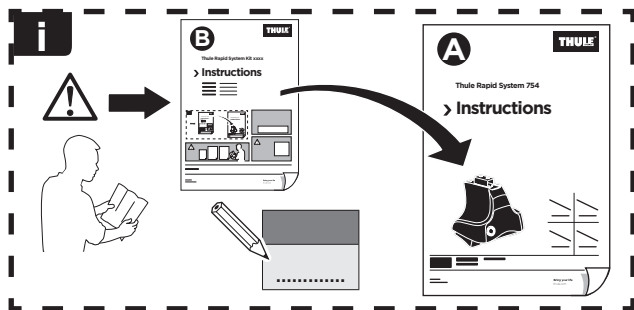

# > Instructions

RENAULT Kadjar, 5-dr SUV, 15-

ISO 11154-E

141808  
C.20160115  
519-1808-01

Bring your life  
thule.com

**1**

	X (scale)	X (mm)	X (inch)
<b>RENAULT Kadjar, 5-dr SUV, 15-</b>	<b>42.5</b>	<b>1076</b>	<b>42 <sup>3</sup>/<sub>8</sub></b>

	Y (scale)	Y (mm)	Y (inch)
<b>RENAULT Kadjar, 5-dr SUV, 15-</b>	<b>35.5</b>	<b>1006</b>	<b>39 <sup>5</sup>/<sub>8</sub></b>

2

**3**

	W (mm)	Z (mm)	W (inch)	Z (inch)
<b>RENAULT Kadjar, 5-dr SUV, 15-</b>	<b>140</b>	<b>780</b>	<b>5 1/2</b>	<b>30 3/4</b>