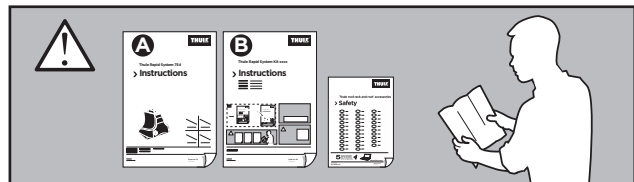

# > Instructions

RENAULT Kadjar, 5-dr SUV, 15-

ISO 11154-E

141808  
C.20160115  
519-1808-01

Bring your life  
thule.com

**1**

	X (scale)	X (mm)	X (inch)
<b>RENAULT Kadjar, 5-dr SUV, 15-</b>	<b>42.5</b>	<b>1076</b>	<b>42 <sup>3</sup>/<sub>8</sub></b>