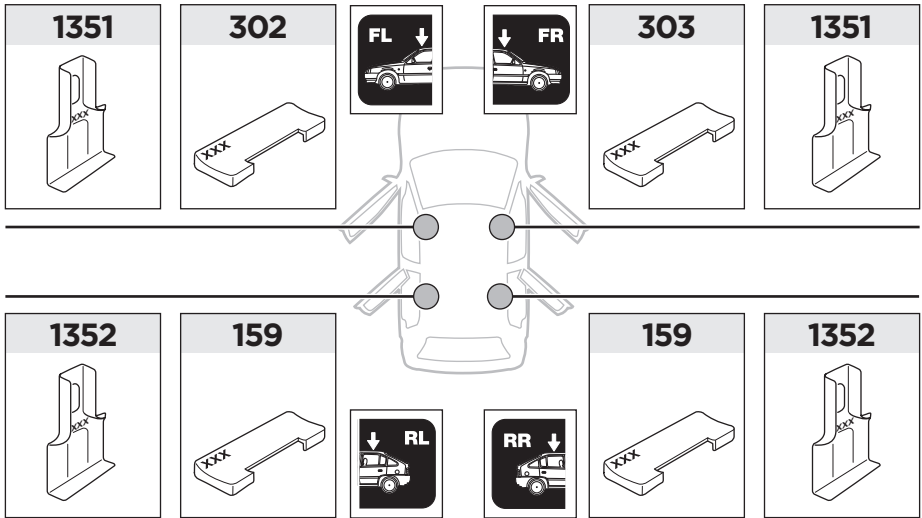

# > Instructions

RENAULT Kadjar, 5-dr SUV, 15-

ISO 11154-E

141808  
C.20160115  
519-1808-01

Bring your life  
thule.com

**1**

	X (scale)	X (mm)	X (inch)
<b>RENAULT Kadjar, 5-dr SUV, 15-</b>	<b>42.5</b>	<b>1076</b>	<b>42 <sup>3</sup>/<sub>8</sub></b>

	Y (scale)	Y (mm)	Y (inch)
<b>RENAULT Kadjar, 5-dr SUV, 15-</b>	<b>35.5</b>	<b>1006</b>	<b>39 <sup>5</sup>/<sub>8</sub></b>

2

**3**

	W (mm)	Z (mm)	W (inch)	Z (inch)
<b>RENAULT Kadjar, 5-dr SUV, 15-</b>	<b>140</b>	<b>780</b>	<b>5 1/2</b>	<b>30 3/4</b>