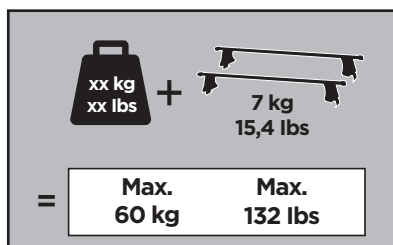

# > Instructions

RENAULT Kadjar, 5-dr SUV, 15-

ISO 11154-E

141808  
C.20160115  
519-1808-01

Bring your life  
thule.com

**1**

	X (scale)	X (mm)	X (inch)
<b>RENAULT Kadjar, 5-dr SUV, 15-</b>	<b>42.5</b>	<b>1076</b>	<b>42 <sup>3</sup>/<sub>8</sub></b>

	Y (scale)	Y (mm)	Y (inch)
<b>RENAULT Kadjar, 5-dr SUV, 15-</b>	<b>35.5</b>	<b>1006</b>	<b>39 <sup>5</sup>/<sub>8</sub></b>

2

**3**

	W (mm)	Z (mm)	W (inch)	Z (inch)
<b>RENAULT Kadjar, 5-dr SUV, 15-</b>	<b>140</b>	<b>780</b>	<b>5 1/2</b>	<b>30 3/4</b>