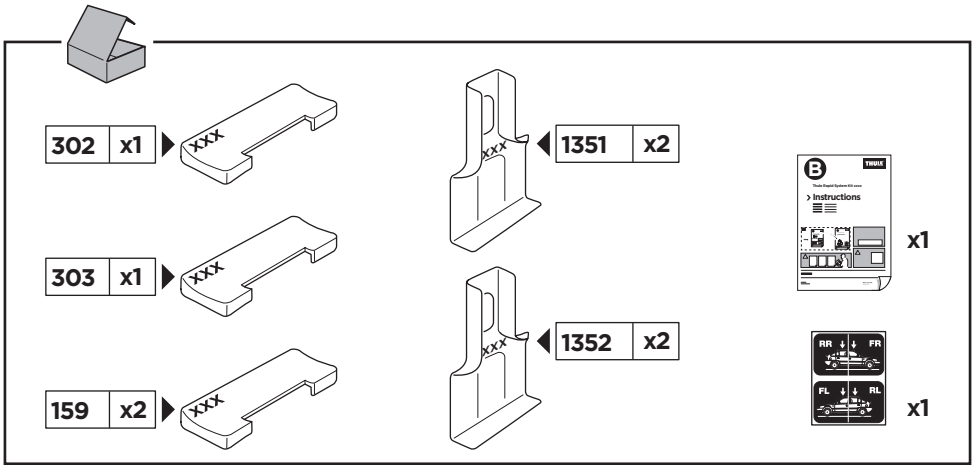

# > Instructions

RENAULT Kadjar, 5-dr SUV, 15-

ISO 11154-E

141808  
C.20160115  
519-1808-01

Bring your life  
thule.com

**1**

	X (scale)	X (mm)	X (inch)
<b>RENAULT Kadjar, 5-dr SUV, 15-</b>	<b>42.5</b>	<b>1076</b>	<b>42 <sup>3</sup>/<sub>8</sub></b>

	Y (scale)	Y (mm)	Y (inch)
<b>RENAULT Kadjar, 5-dr SUV, 15-</b>	<b>35.5</b>	<b>1006</b>	<b>39 <sup>5</sup>/<sub>8</sub></b>

2

**3**

	W (mm)	Z (mm)	W (inch)	Z (inch)
<b>RENAULT Kadjar, 5-dr SUV, 15-</b>	<b>140</b>	<b>780</b>	<b>5 1/2</b>	<b>30 3/4</b>