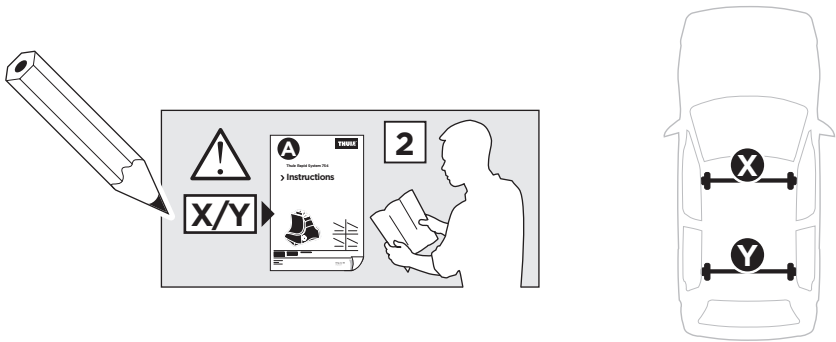

# > Instructions

RENAULT Kadjar, 5-dr SUV, 15-

ISO 11154-E

141808  
C.20160115  
519-1808-01

Bring your life  
thule.com

**1**

	X (scale)	X (mm)	X (inch)
<b>RENAULT Kadjar, 5-dr SUV, 15-</b>	<b>42.5</b>	<b>1076</b>	<b>42 <sup>3</sup>/<sub>8</sub></b>

	Y (scale)	Y (mm)	Y (inch)
<b>RENAULT Kadjar, 5-dr SUV, 15-</b>	<b>35.5</b>	<b>1006</b>	<b>39 <sup>5</sup>/<sub>8</sub></b>

2

**3**

	W (mm)	Z (mm)	W (inch)	Z (inch)
<b>RENAULT Kadjar, 5-dr SUV, 15-</b>	<b>140</b>	<b>780</b>	<b>5 1/2</b>	<b>30 3/4</b>