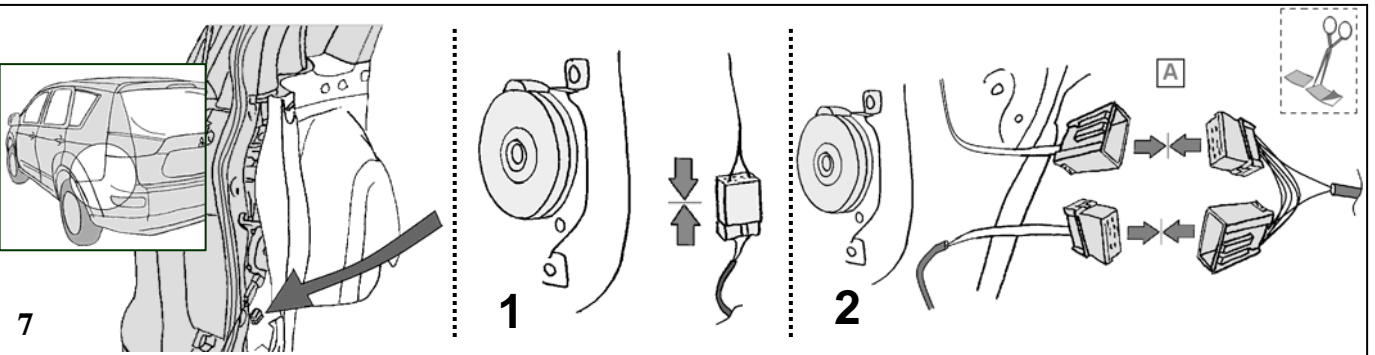

GB Installation instruction	S Monterings- anvisning	N Monterings- anvisning	DK Montage- profi	FIN Perävaunun liitossarja
1/L	yellow	gul	gul	gul	keltainen
2/54g	blue	blå	blå	blå	sininen
3/31	white	vit	hvit	hvid	valkoinen
4/R	green	grön	grønn	grøn	vihreä
5/58R	black	svart	sort	sort	musta
6/54	red	röd	rød	rød	punainen
7/58L	black	svart	sort	sort	musta
8/58b	grey	grå	grå	grå	harmaa

6

7

8