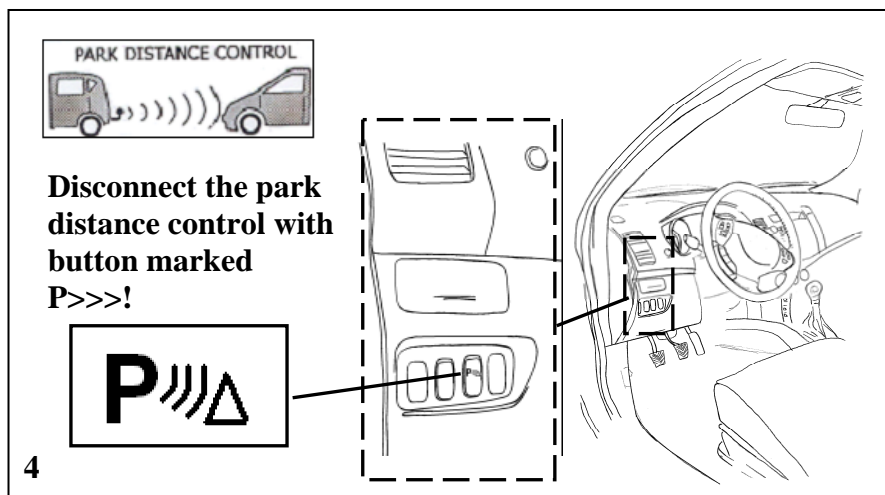

Testa Funktioner!
 Funktionstest!
 Tarkasta toiminnat
 sähköistyksen
 jälkeen!

	GB Installation instruction	S Monterings- anvisning	N Monterings- anvisning	DK Montage- profi	FIN Perävaunun liitossarja
1/L	yellow	gul	gul	gul	keltainen
2/54g	blue	blå	blå	blå	sininen
3/31	white	vit	hvit	hvid	valkoinen
4/R	green	grön	grønn	grøn	vihreä
5/58R	black	svart	sort	sort	musta
6/54	red	röd	rød	rød	punainen
7/58L	black	svart	sort	sort	musta
8/58b	grey	grå	grå	grå	harmaa