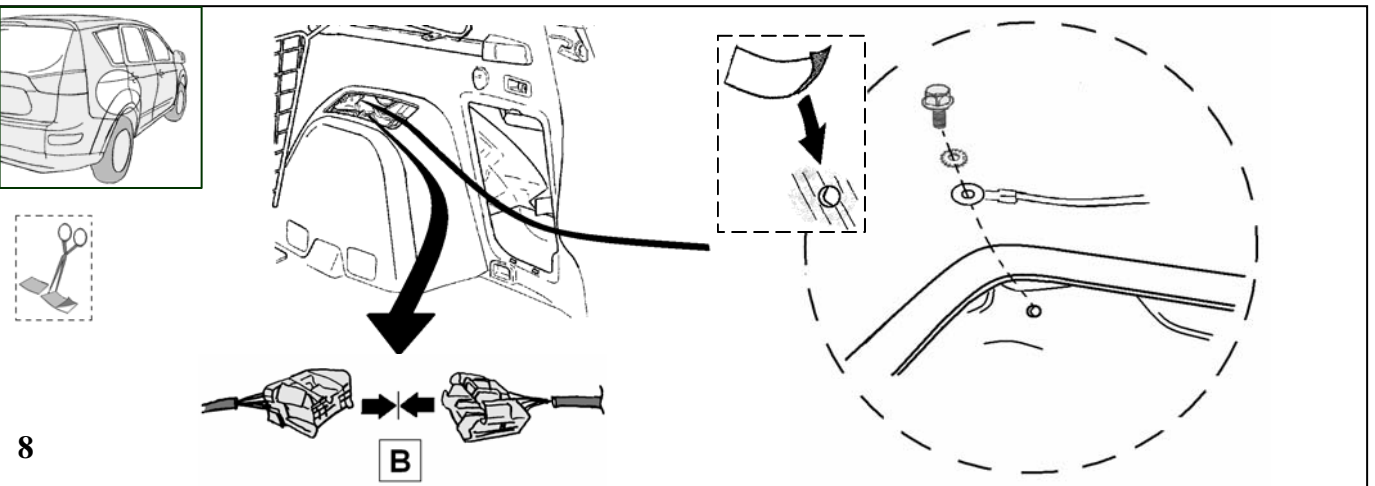

GB Installation instruction	S Monterings- anvisning	N Monterings- anvisning	DK Montage- profi	FIN Perävaunun liitossarja
1/L	yellow	gul	gul	gul	keltainen
2/54g	blue	blå	blå	blå	sininen
3/31	white	vit	hvit	hvid	valkoinen
4/R	green	grön	grønn	grøn	vihreä
5/58R	black	svart	sort	sort	musta
6/54	red	röd	rød	rød	punainen
7/58L	black	svart	sort	sort	musta
8/58b	grey	grå	grå	grå	harmaa

6

7

8