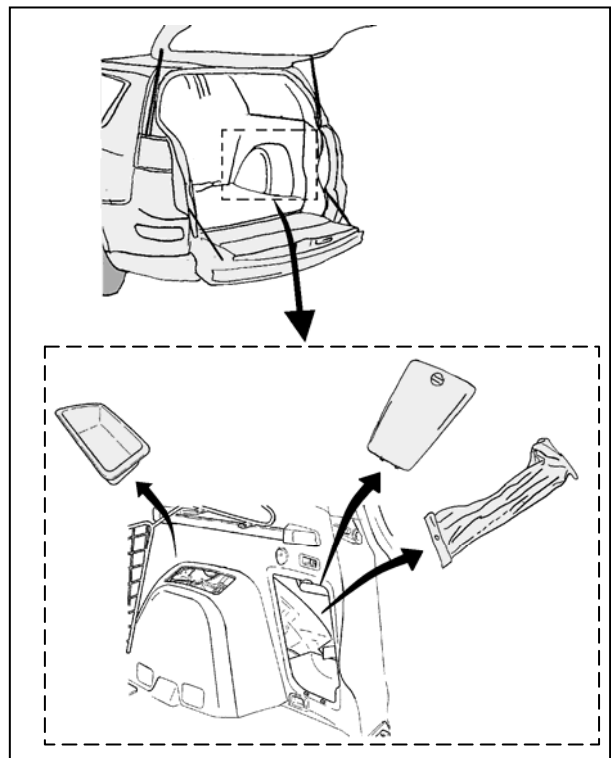

3x  M5 x 35 Art.no. 1031	3x  Art.no. 1091	3x  M5 Art.no. 1071	1x  M6 x 10 Art.no. 1059	1x  Art.no. 1092	(H) 1x  Art.no. 3580	6x L = 140 Art.no. 6079	10x L = 186 Art.no. 6081	1x L = 290 Art.no. 6080	1m  Art.no. 3584
---	--	--	---	--	--	--------------------------------------	---------------------------------------	--------------------------------------	--

Testa Funktioner!
 Funktionstest!
 Tarkasta toiminnat
 sähköistyksen
 jälkeen!

	GB Installation instruction	S Monterings- anvisning	N Monterings- anvisning	DK Montage- profi	FIN Perävaunun liitossarja
1/L	yellow	gul	gul	gul	keltainen
2/54g	blue	blå	blå	blå	sininen
3/31	white	vit	hvit	hvid	valkoinen
4/R	green	grön	grønn	grøn	vihreä
5/58R	black	svart	sort	sort	musta
6/54	red	röd	rød	rød	punainen
7/58L	black	svart	sort	sort	musta
8/58b	grey	grå	grå	grå	harmaa