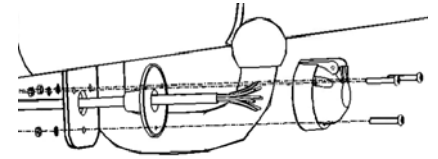

3x  M5 x 35 Art.no. 1031	3x  Art.no. 1091	3x  M5 Art.no. 1071	1x  M6 x 10 Art.no. 1059	1x  Art.no. 1092	(H) 1x  Art.no. 3580	6x L = 140 Art.no. 6079	10x L = 186 Art.no. 6081	1x L = 290 Art.no. 6080	1m  Art.no. 3584
---	--	--	---	--	--	--------------------------------------	---------------------------------------	--------------------------------------	--

Testa Funktioner!
 Funktionstest!
 Tarkasta toiminnat
 sähköistyksen
 jälkeen!

	GB Installation instruction	S Monterings- anvisning	N Monterings- anvisning	DK Montage- profi	FIN Perävaunun liitossarja
1/L	yellow	gul	gul	gul	keltainen
2/54g	blue	blå	blå	blå	sininen
3/31	white	vit	hvit	hvid	valkoinen
4/R	green	grön	grønn	grøn	vihreä
5/58R	black	svart	sort	sort	musta
6/54	red	röd	rød	rød	punainen
7/58L	black	svart	sort	sort	musta
8/58b	grey	grå	grå	grå	harmaa