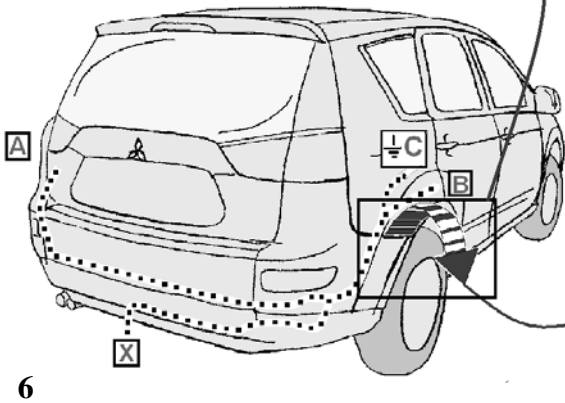

3x  M5 x 35 Art.no. 1031	3x  Art.no. 1091	3x  M5 Art.no. 1071	1x  M6 x 10 Art.no. 1059	1x  Art.no. 1092	(H) 1x  Art.no. 3580	6x L = 140 Art.no. 6079	10x L = 186 Art.no. 6081	1x L = 290 Art.no. 6080	1m  Art.no. 3584
---	--	--	---	--	--	--------------------------------------	---------------------------------------	--------------------------------------	--

Testa Funktioner!
 Funktionstest!
 Tarkasta toiminnat
 sähköistyksen
 jälkeen!

	GB Installation instruction	S Monterings- anvisning	N Monterings- anvisning	DK Montage- profi	FIN Perävaunun liitossarja
1/L	yellow	gul	gul	gul	keltainen
2/54g	blue	blå	blå	blå	sininen
3/31	white	vit	hvit	hvid	valkoinen
4/R	green	grön	grønn	grøn	vihreä
5/58R	black	svart	sort	sort	musta
6/54	red	röd	rød	rød	punainen
7/58L	black	svart	sort	sort	musta
8/58b	grey	grå	grå	grå	harmaa