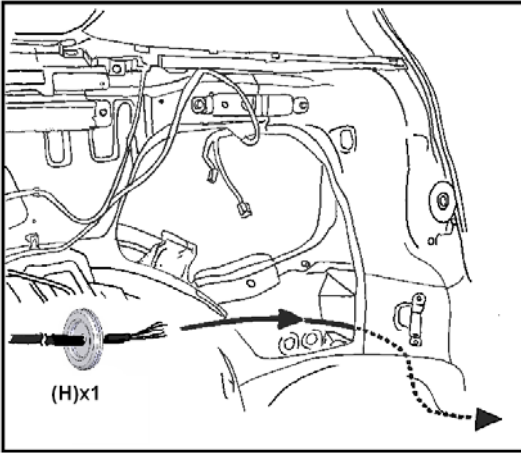

3x  M5 x 35 Art.no. 1031	3x  Art.no. 1091	3x  M5 Art.no. 1071	1x  M6 x 10 Art.no. 1059	1x  Art.no. 1092	(H) 1x  Art.no. 3580	6x L = 140 Art.no. 6079	10x L = 186 Art.no. 6081	1x L = 290 Art.no. 6080	1m  Art.no. 3584
---	--	--	---	--	--	--------------------------------------	---------------------------------------	--------------------------------------	--

Testa Funktioner!
 Funktionstest!
 Tarkasta toiminnat
 sähköistyksen
 jälkeen!

	GB Installation instruction	S Monterings- anvisning	N Monterings- anvisning	DK Montage- profi	FIN Perävaunun liitossarja
1/L	yellow	gul	gul	gul	keltainen
2/54g	blue	blå	blå	blå	sininen
3/31	white	vit	hvit	hvid	valkoinen
4/R	green	grön	grønn	grøn	vihreä
5/58R	black	svart	sort	sort	musta
6/54	red	röd	rød	rød	punainen
7/58L	black	svart	sort	sort	musta
8/58b	grey	grå	grå	grå	harmaa