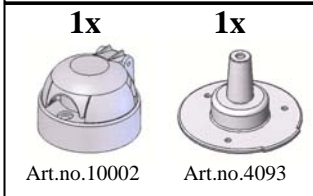

3x  M5 x 35 Art.no. 1031	3x  Art.no. 1091	3x  M5 Art.no. 1071	1x  M6 x 10 Art.no. 1059	1x  Art.no. 1092	(H) 1x  Art.no. 3580	6x L = 140 Art.no. 6079	10x L = 186 Art.no. 6081	1x L = 290 Art.no. 6080	1m  Art.no. 3584
---	--	--	---	--	--	--------------------------------------	---------------------------------------	--------------------------------------	--

Testa Funktioner!
 Funktionstest!
 Tarkasta toiminnat
 sähköistyksen
 jälkeen!

	GB Installation instruction	S Monterings- anvisning	N Monterings- anvisning	DK Montage- profi	FIN Perävaunun liitossarja
1/L	yellow	gul	gul	gul	keltainen
2/54g	blue	blå	blå	blå	sininen
3/31	white	vit	hvit	hvid	valkoinen
4/R	green	grön	grønn	grøn	vihreä
5/58R	black	svart	sort	sort	musta
6/54	red	röd	rød	rød	punainen
7/58L	black	svart	sort	sort	musta
8/58b	grey	grå	grå	grå	harmaa