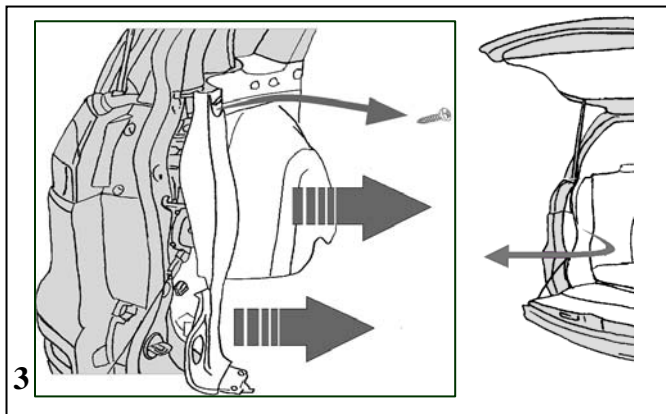

3x  M5 x 35 Art.no. 1031	3x  Art.no. 1091	3x  M5 Art.no. 1071	1x  M6 x 10 Art.no. 1059	1x  Art.no. 1092	(H) 1x  Art.no. 3580	6x L = 140 Art.no. 6079	10x L = 186 Art.no. 6081	1x L = 290 Art.no. 6080	1m  Art.no. 3584
---	--	--	---	--	--	--------------------------------------	---------------------------------------	--------------------------------------	--

Testa Funktioner!
 Funktionstest!
 Tarkasta toiminnat
 sähköistyksen
 jälkeen!

	GB Installation instruction	S Monterings- anvisning	N Monterings- anvisning	DK Montage- profi	FIN Perävaunun liitossarja
1/L	yellow	gul	gul	gul	keltainen
2/54g	blue	blå	blå	blå	sininen
3/31	white	vit	hvit	hvid	valkoinen
4/R	green	grön	grønn	grøn	vihreä
5/58R	black	svart	sort	sort	musta
6/54	red	röd	rød	rød	punainen
7/58L	black	svart	sort	sort	musta
8/58b	grey	grå	grå	grå	harmaa