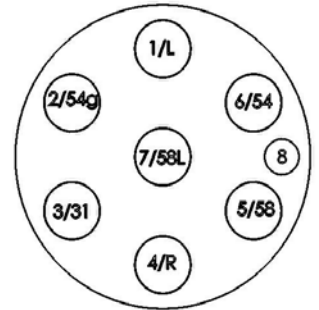

3x  M5 x 35 Art.no. 1031	3x  Art.no. 1091	3x  M5 Art.no. 1071	1x  M6 x 10 Art.no. 1059	1x  Art.no. 1092	(H) 1x  Art.no. 3580	6x L = 140 Art.no. 6079	10x L = 186 Art.no. 6081	1x L = 290 Art.no. 6080	1m  Art.no. 3584
---	--	--	---	--	--	--------------------------------------	---------------------------------------	--------------------------------------	--

Testa Funktioner!
 Funktionstest!
 Tarkasta toiminnat
 sähköistyksen
 jälkeen!

	GB Installation instruction	S Monterings- anvisning	N Monterings- anvisning	DK Montage- profi	FIN Perävaunun liitossarja
1/L	yellow	gul	gul	gul	keltainen
2/54g	blue	blå	blå	blå	sininen
3/31	white	vit	hvit	hvid	valkoinen
4/R	green	grön	grønn	grøn	vihreä
5/58R	black	svart	sort	sort	musta
6/54	red	röd	rød	rød	punainen
7/58L	black	svart	sort	sort	musta
8/58b	grey	grå	grå	grå	harmaa