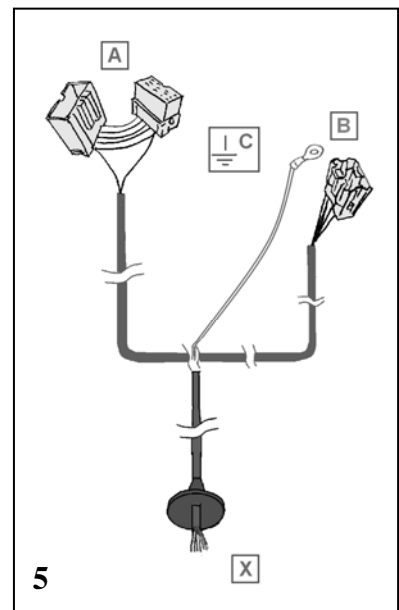

3x  M5 x 35 Art.no. 1031	3x  Art.no. 1091	3x  M5 Art.no. 1071	1x  M6 x 10 Art.no. 1059	1x  Art.no. 1092	(H) 1x  Art.no. 3580	6x L = 140 Art.no. 6079	10x L = 186 Art.no. 6081	1x L = 290 Art.no. 6080	1m  Art.no. 3584
---	--	--	---	--	--	--------------------------------------	---------------------------------------	--------------------------------------	--

Testa Funktioner!
 Funktionstest!
 Tarkasta toiminnat
 sähköistyksen
 jälkeen!

	GB Installation instruction	S Monterings- anvisning	N Monterings- anvisning	DK Montage- profi	FIN Perävaunun liitossarja
1/L	yellow	gul	gul	gul	keltainen
2/54g	blue	blå	blå	blå	sininen
3/31	white	vit	hvit	hvid	valkoinen
4/R	green	grön	grønn	grøn	vihreä
5/58R	black	svart	sort	sort	musta
6/54	red	röd	rød	rød	punainen
7/58L	black	svart	sort	sort	musta
8/58b	grey	grå	grå	grå	harmaa