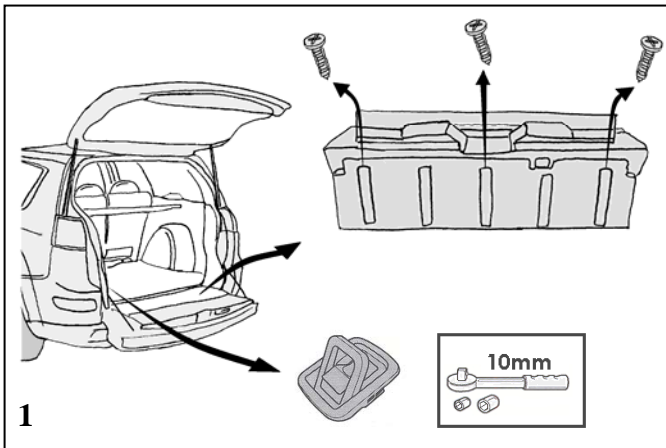

3x  M5 x 35 Art.no. 1031	3x  Art.no. 1091	3x  M5 Art.no. 1071	1x  M6 x 10 Art.no. 1059	1x  Art.no. 1092	(H) 1x  Art.no. 3580	6x L = 140 Art.no. 6079	10x L = 186 Art.no. 6081	1x L = 290 Art.no. 6080	1m  Art.no. 3584
---	--	--	---	--	--	--------------------------------------	---------------------------------------	--------------------------------------	--

Testa Funktioner!
 Funktionstest!
 Tarkasta toiminnat
 sähköistyksen
 jälkeen!

	GB Installation instruction	S Monterings- anvisning	N Monterings- anvisning	DK Montage- profi	FIN Perävaunun liitossarja
1/L	yellow	gul	gul	gul	keltainen
2/54g	blue	blå	blå	blå	sininen
3/31	white	vit	hvit	hvid	valkoinen
4/R	green	grön	grønn	grøn	vihreä
5/58R	black	svart	sort	sort	musta
6/54	red	röd	rød	rød	punainen
7/58L	black	svart	sort	sort	musta
8/58b	grey	grå	grå	grå	harmaa