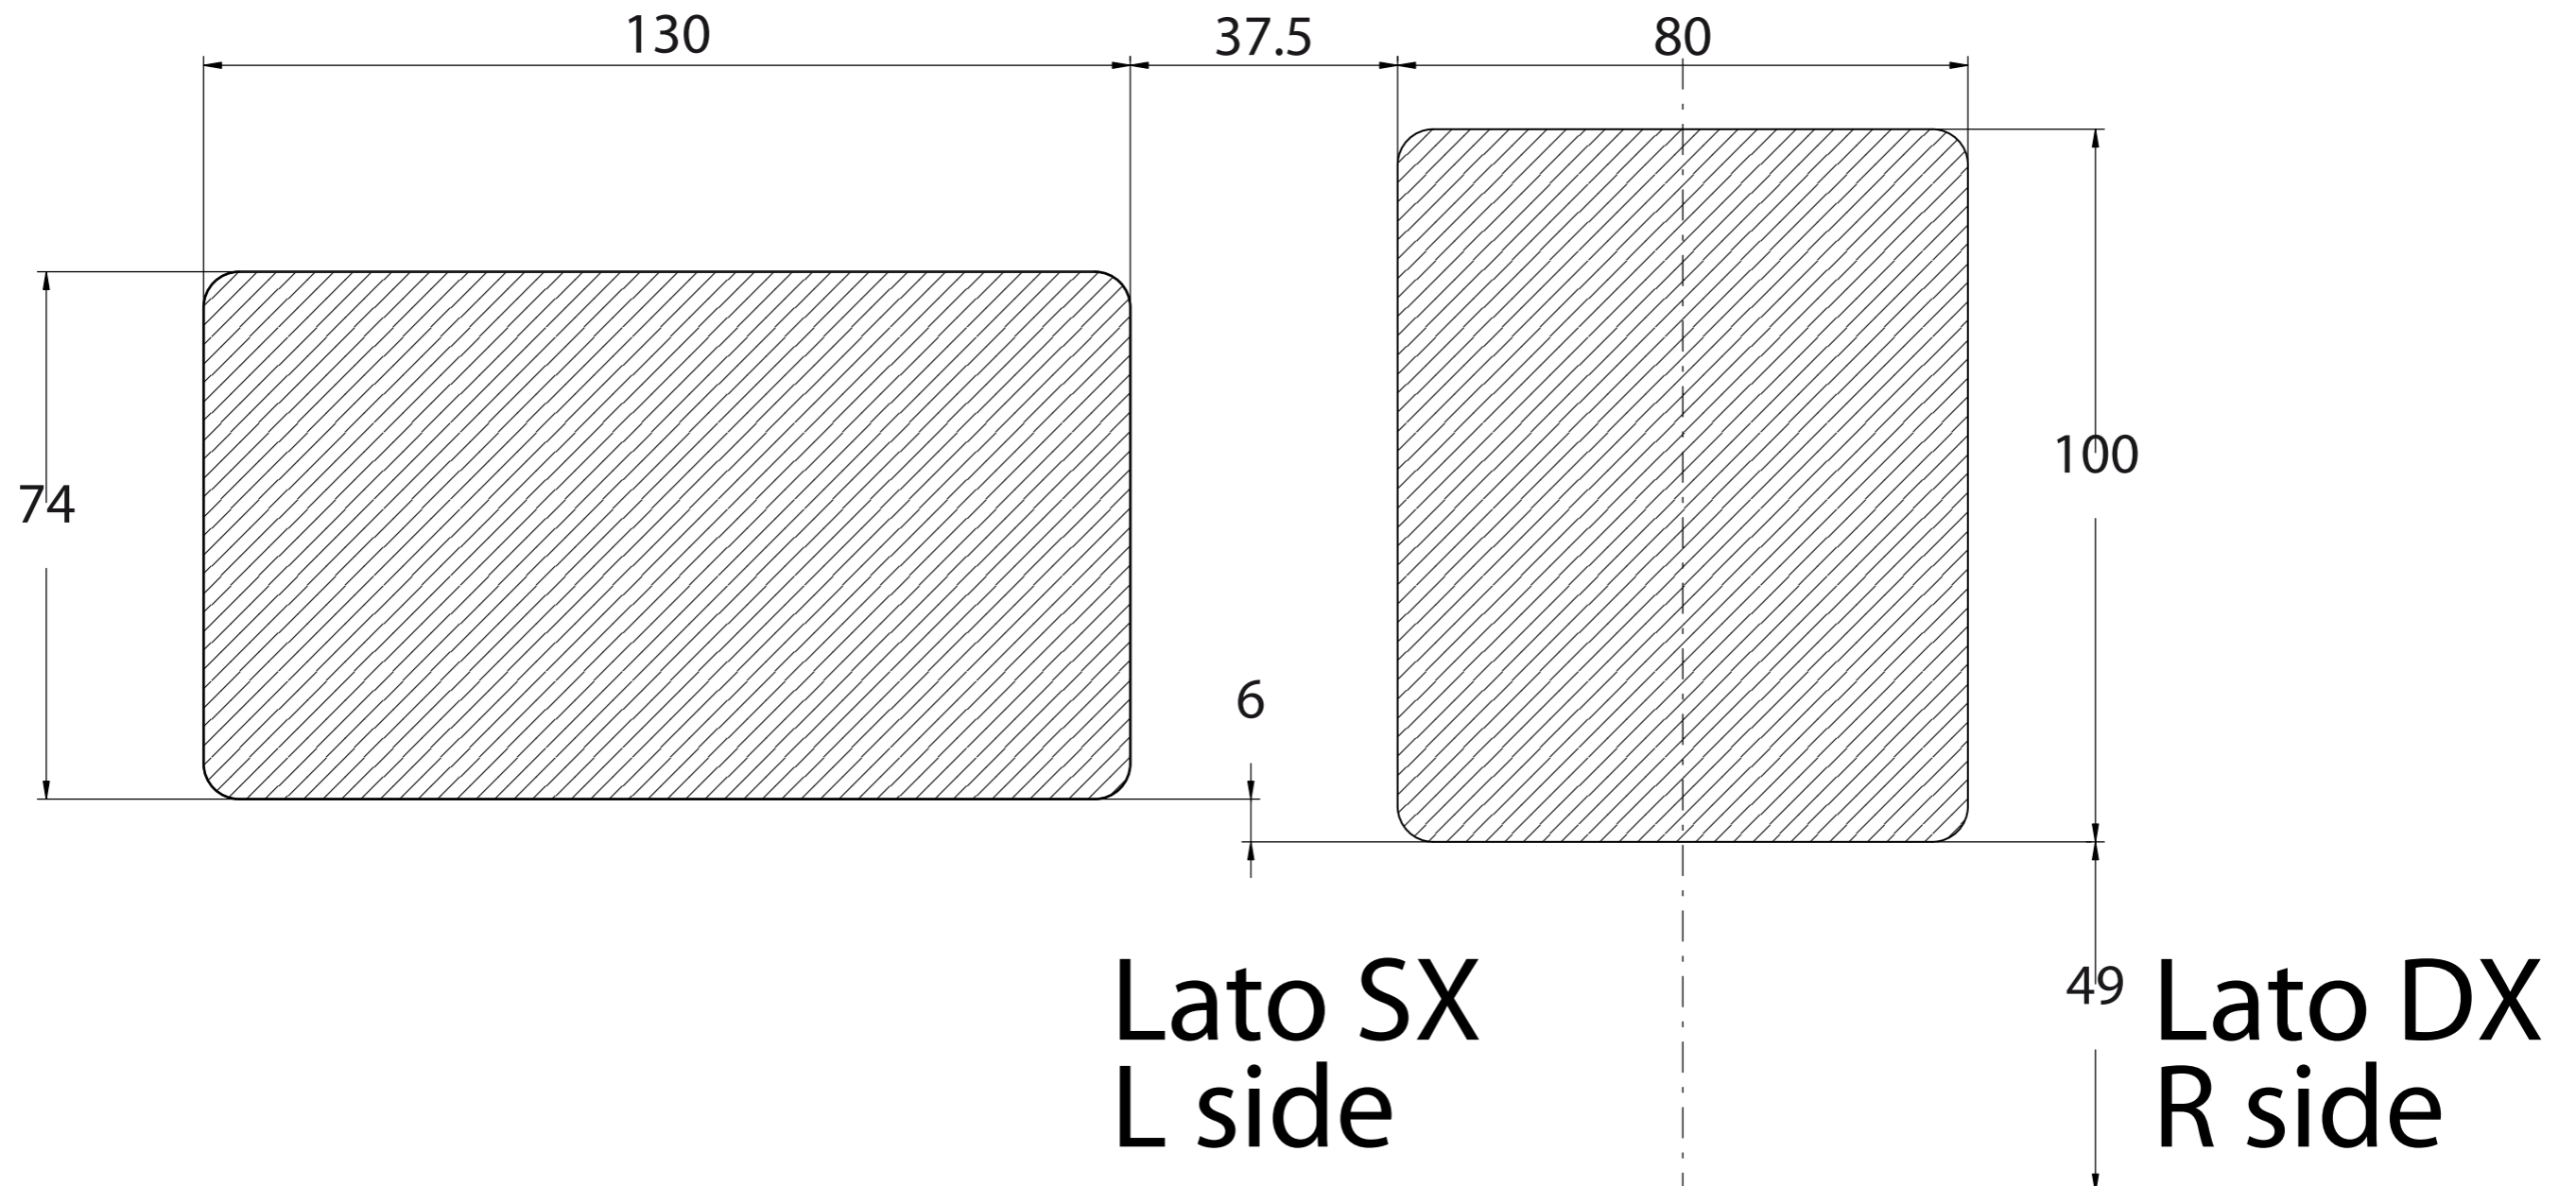

4985 - Alfa Romeo Mito

Template - Maschera taglio

Place on outside bumper
Porre su esterno del paraurti