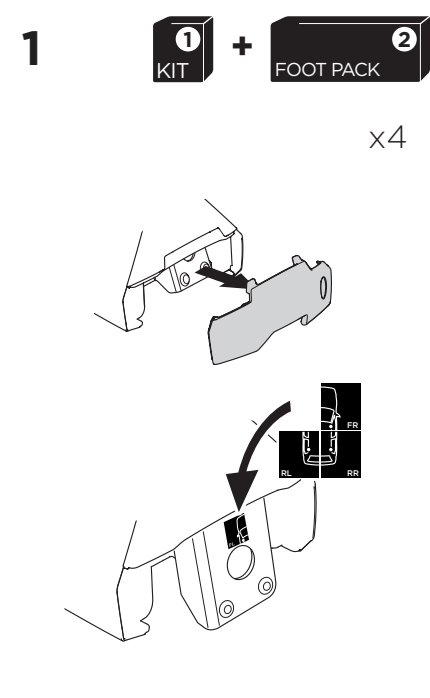

1

Kit 5036

RENAULT Kadjar, 5-dr SUV, 15-

ISO 11154-E