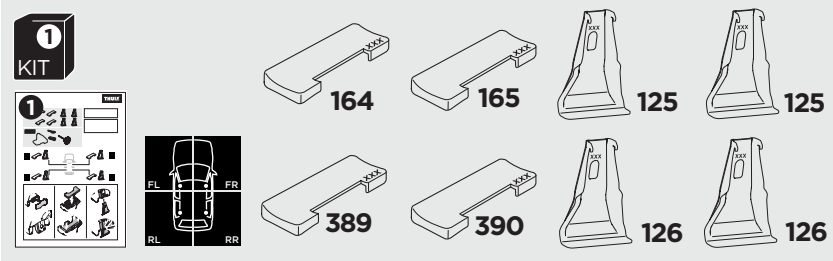

## Kit 5036

RENAULT Kadjar, 5-dr SUV, 15-

ISO 11154-E

|                                      |                    |               |                 |                      |                       |
|--------------------------------------|--------------------|---------------|-----------------|----------------------|-----------------------|
| THULE WingBar Evo                    | THULE WingBar Edge | THULE WingBar | THULE SquareBar | <b>Evo X (scale)</b> | <b>Edge X (scale)</b> |
| <b>RENAULT Kadjar, 5-dr SUV, 15-</b> |                    |               |                 | <b>46,5</b>          | <b>D</b>              |

|                                      |                |                          |  |  |
|--------------------------------------|----------------|--------------------------|--|--|
| THULE ProBar                         | THULE SlideBar | <b>X (mm/inch)</b>       |  |  |
| <b>RENAULT Kadjar, 5-dr SUV, 15-</b> |                | <b>1116 mm / 43 7/8"</b> |  |  |

|                                      |                |                          |  |  |
|--------------------------------------|----------------|--------------------------|--|--|
| THULE ProBar                         | THULE SlideBar | <b>Y (mm/inch)</b>       |  |  |
| <b>RENAULT Kadjar, 5-dr SUV, 15-</b> |                | <b>1036 mm / 40 3/4"</b> |  |  |

|                                      |                         |                        |
|--------------------------------------|-------------------------|------------------------|
|                                      | <b>W (mm/inch)</b>      | <b>Z (mm/inch)</b>     |
| <b>RENAULT Kadjar, 5-dr SUV, 15-</b> | <b>780 mm / 30 3/4"</b> | <b>140 mm / 5 1/2"</b> |