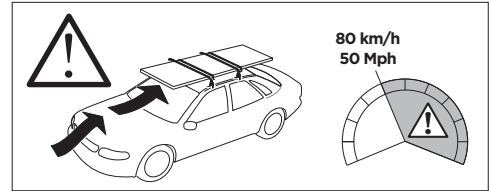

1

Kit 5036

RENAULT Kadjar, 5-dr SUV, 15-

ISO 11154-E