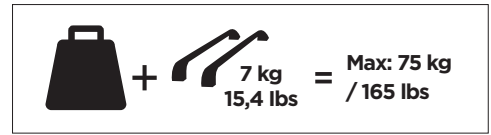

1

Kit 5036

RENAULT Kadjar, 5-dr SUV, 15-

ISO 11154-E