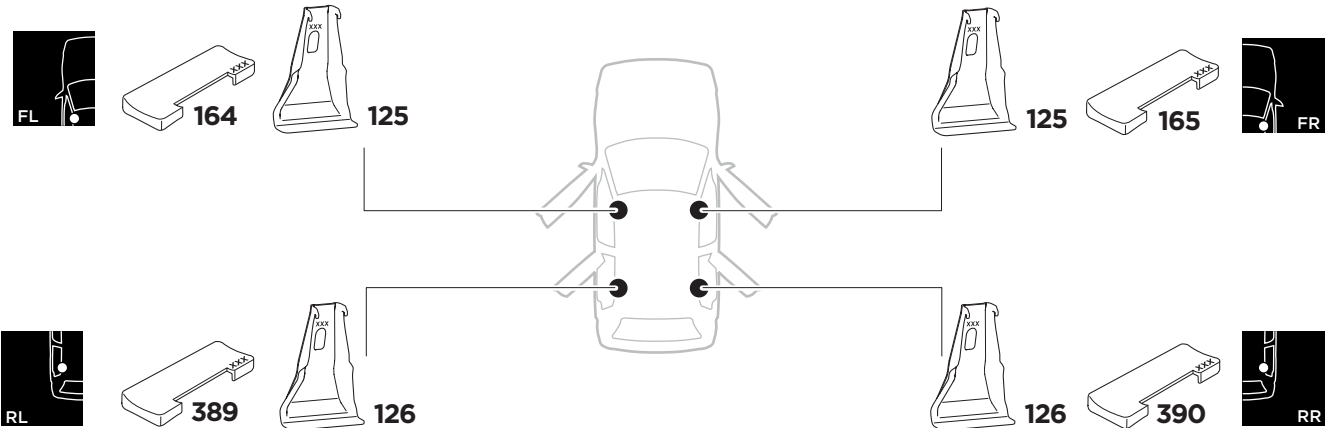

## Kit 5036

RENAULT Kadjar, 5-dr SUV, 15-

ISO 11154-E

|                                      |                    |               |                 |                      |                       |
|--------------------------------------|--------------------|---------------|-----------------|----------------------|-----------------------|
| THULE WingBar Evo                    | THULE WingBar Edge | THULE WingBar | THULE SquareBar | <b>Evo X (scale)</b> | <b>Edge X (scale)</b> |
| <b>RENAULT Kadjar, 5-dr SUV, 15-</b> |                    |               |                 | <b>46,5</b>          | <b>D</b>              |

|                                      |                |                          |  |  |
|--------------------------------------|----------------|--------------------------|--|--|
| THULE ProBar                         | THULE SlideBar | <b>X (mm/inch)</b>       |  |  |
| <b>RENAULT Kadjar, 5-dr SUV, 15-</b> |                | <b>1116 mm / 43 7/8"</b> |  |  |

|                                      |                |                          |  |  |
|--------------------------------------|----------------|--------------------------|--|--|
| THULE ProBar                         | THULE SlideBar | <b>Y (mm/inch)</b>       |  |  |
| <b>RENAULT Kadjar, 5-dr SUV, 15-</b> |                | <b>1036 mm / 40 3/4"</b> |  |  |

|                                      |                         |                        |
|--------------------------------------|-------------------------|------------------------|
|                                      | <b>W (mm/inch)</b>      | <b>Z (mm/inch)</b>     |
| <b>RENAULT Kadjar, 5-dr SUV, 15-</b> | <b>780 mm / 30 3/4"</b> | <b>140 mm / 5 1/2"</b> |