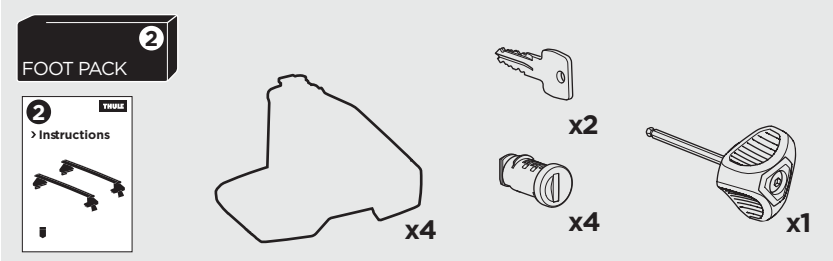

## Kit 5036

RENAULT Kadjar, 5-dr SUV, 15-

ISO 11154-E

|                                      |                    |               |                 |                      |                       |
|--------------------------------------|--------------------|---------------|-----------------|----------------------|-----------------------|
| THULE WingBar Evo                    | THULE WingBar Edge | THULE WingBar | THULE SquareBar | <b>Evo X (scale)</b> | <b>Edge X (scale)</b> |
| <b>RENAULT Kadjar, 5-dr SUV, 15-</b> |                    |               |                 | <b>46,5</b>          | <b>D</b>              |

|                                      |                |                          |  |  |
|--------------------------------------|----------------|--------------------------|--|--|
| THULE ProBar                         | THULE SlideBar | <b>X (mm/inch)</b>       |  |  |
| <b>RENAULT Kadjar, 5-dr SUV, 15-</b> |                | <b>1116 mm / 43 7/8"</b> |  |  |

|                                      |                |                          |  |  |
|--------------------------------------|----------------|--------------------------|--|--|
| THULE ProBar                         | THULE SlideBar | <b>Y (mm/inch)</b>       |  |  |
| <b>RENAULT Kadjar, 5-dr SUV, 15-</b> |                | <b>1036 mm / 40 3/4"</b> |  |  |

|                                      |                         |                        |
|--------------------------------------|-------------------------|------------------------|
|                                      | <b>W (mm/inch)</b>      | <b>Z (mm/inch)</b>     |
| <b>RENAULT Kadjar, 5-dr SUV, 15-</b> | <b>780 mm / 30 3/4"</b> | <b>140 mm / 5 1/2"</b> |