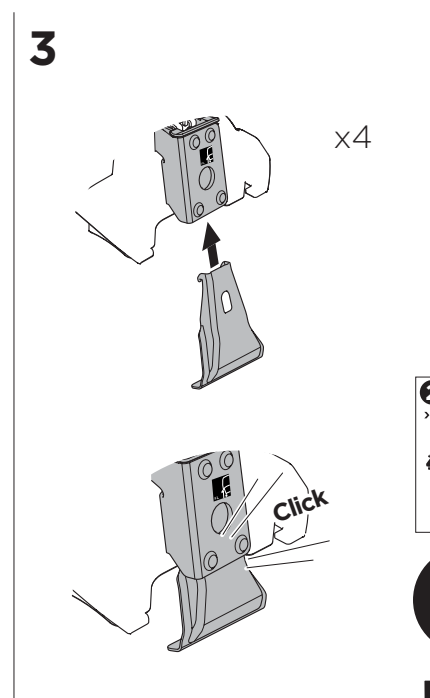

1

Kit 5036

RENAULT Kadjar, 5-dr SUV, 15-

ISO 11154-E