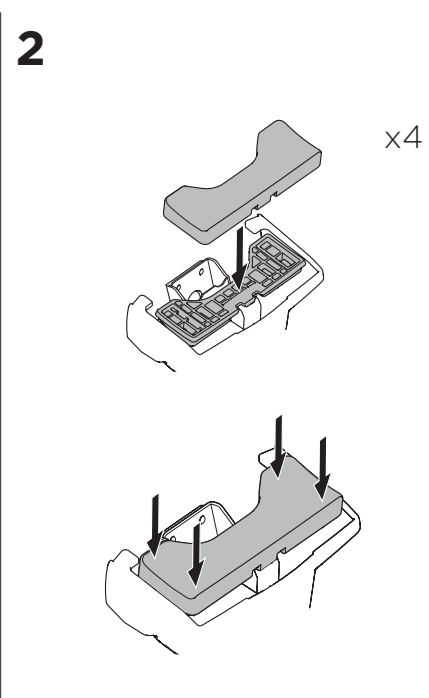

## Kit 5036

RENAULT Kadjar, 5-dr SUV, 15-

ISO 11154-E

|                                      |                    |               |                 |                      |                       |
|--------------------------------------|--------------------|---------------|-----------------|----------------------|-----------------------|
| THULE WingBar Evo                    | THULE WingBar Edge | THULE WingBar | THULE SquareBar | <b>Evo X (scale)</b> | <b>Edge X (scale)</b> |
| <b>RENAULT Kadjar, 5-dr SUV, 15-</b> |                    |               |                 | <b>46,5</b>          | <b>D</b>              |

|                                      |                |                          |  |  |
|--------------------------------------|----------------|--------------------------|--|--|
| THULE ProBar                         | THULE SlideBar | <b>X (mm/inch)</b>       |  |  |
| <b>RENAULT Kadjar, 5-dr SUV, 15-</b> |                | <b>1116 mm / 43 7/8"</b> |  |  |

|                                      |                |                          |  |  |
|--------------------------------------|----------------|--------------------------|--|--|
| THULE ProBar                         | THULE SlideBar | <b>Y (mm/inch)</b>       |  |  |
| <b>RENAULT Kadjar, 5-dr SUV, 15-</b> |                | <b>1036 mm / 40 3/4"</b> |  |  |

|                                      |                         |                        |
|--------------------------------------|-------------------------|------------------------|
|                                      | <b>W (mm/inch)</b>      | <b>Z (mm/inch)</b>     |
| <b>RENAULT Kadjar, 5-dr SUV, 15-</b> | <b>780 mm / 30 3/4"</b> | <b>140 mm / 5 1/2"</b> |