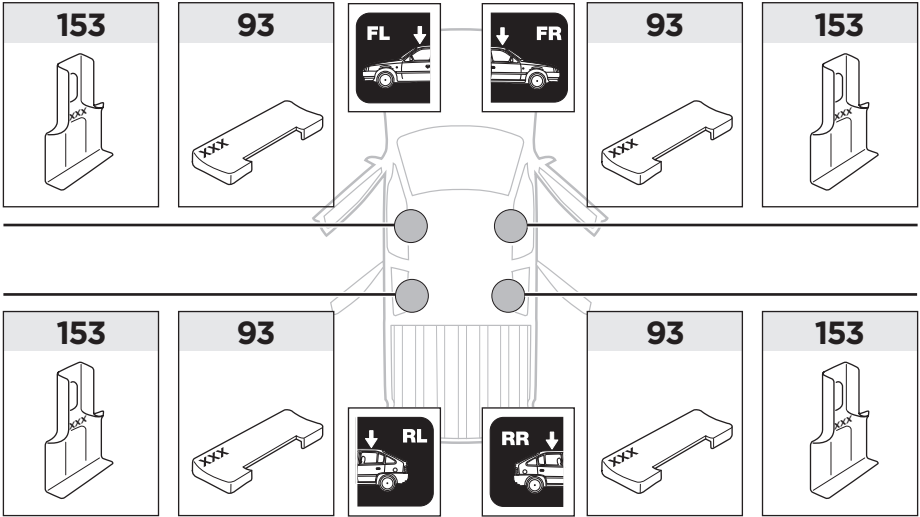

Thule Rapid System Kit 1555

> Instructions

TOYOTA Tundra, 4-dr Double Cab, 07-

TOYOTA Tundra, 4-dr Crewmax Cab, 07-

ISO 11154-E

141555

C.20130305
519-1555-01

Bring your life

thule.com

93 x4

153 x4

x1

x1

1

	X (scale)	X (mm)	X (inch)
TOYOTA Tundra, 4-dr Double Cab, 07-	61	1261	49 ⁵ / ₈
TOYOTA Tundra, 4-dr Crewmax Cab, 07-	61	1261	49 ⁵ / ₈

	Y (scale)	Y (mm)	Y (inch)
TOYOTA Tundra, 4-dr Double Cab, 07-	57,5	1226	48 ¹ / ₄
TOYOTA Tundra, 4-dr Crewmax Cab, 07-	57,5	1226	48 ¹ / ₄

2

TOYOTA Tundra, 4-dr Double Cab, 07-
TOYOTA Tundra, 4-dr Crewmax Cab, 07-

3

	W (mm)	Z (mm)	W (inch)	Z (inch)
TOYOTA Tundra , 4-dr Double Cab, 07-	380	700	15	27 1/2
TOYOTA Tundra , 4-dr Crewmax Cab, 07-	380	700	15	27 1/2