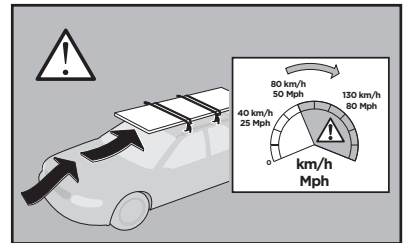

Thule Rapid System Kit 1555

> Instructions

TOYOTA Tundra, 4-dr Double Cab, 07-

TOYOTA Tundra, 4-dr Crewmax Cab, 07-

ISO 11154-E

141555

C.20130305
519-1555-01

Bring your life

thule.com

93 x4

153 x4

x1

x1

1

	X (scale)	X (mm)	X (inch)
TOYOTA Tundra, 4-dr Double Cab, 07-	61	1261	49 ⁵ / ₈
TOYOTA Tundra, 4-dr Crewmax Cab, 07-	61	1261	49 ⁵ / ₈

	Y (scale)	Y (mm)	Y (inch)
TOYOTA Tundra, 4-dr Double Cab, 07-	57,5	1226	48 ¹ / ₄
TOYOTA Tundra, 4-dr Crewmax Cab, 07-	57,5	1226	48 ¹ / ₄