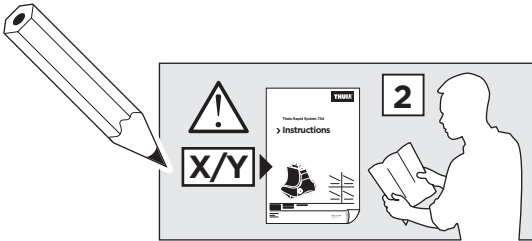

thule.com

93 x4

153 x4

x1

x1

1

	X (scale)	X (mm)	X (inch)
TOYOTA Tundra, 4-dr Double Cab, 07-	61	1261	49 ⁵ / ₈
TOYOTA Tundra, 4-dr Crewmax Cab, 07-	61	1261	49 ⁵ / ₈

	Y (scale)	Y (mm)	Y (inch)
TOYOTA Tundra, 4-dr Double Cab, 07-	57,5	1226	48 ¹ / ₄
TOYOTA Tundra, 4-dr Crewmax Cab, 07-	57,5	1226	48 ¹ / ₄