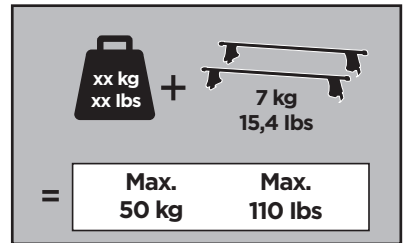

Thule Rapid System Kit 1555

> Instructions

TOYOTA Tundra, 4-dr Double Cab, 07-

TOYOTA Tundra, 4-dr Crewmax Cab, 07-

ISO 11154-E

141555

C.20130305
519-1555-01

Bring your life

thule.com

93 x4

153 x4

x1

x1

1

	X (scale)	X (mm)	X (inch)
TOYOTA Tundra, 4-dr Double Cab, 07-	61	1261	49 ⁵ / ₈
TOYOTA Tundra, 4-dr Crewmax Cab, 07-	61	1261	49 ⁵ / ₈

	Y (scale)	Y (mm)	Y (inch)
TOYOTA Tundra, 4-dr Double Cab, 07-	57,5	1226	48 ¹ / ₄
TOYOTA Tundra, 4-dr Crewmax Cab, 07-	57,5	1226	48 ¹ / ₄

2

TOYOTA Tundra, 4-dr Double Cab, 07-
TOYOTA Tundra, 4-dr Crewmax Cab, 07-

3

	W (mm)	Z (mm)	W (inch)	Z (inch)
TOYOTA Tundra , 4-dr Double Cab, 07-	380	700	15	27 1/2
TOYOTA Tundra , 4-dr Crewmax Cab, 07-	380	700	15	27 1/2