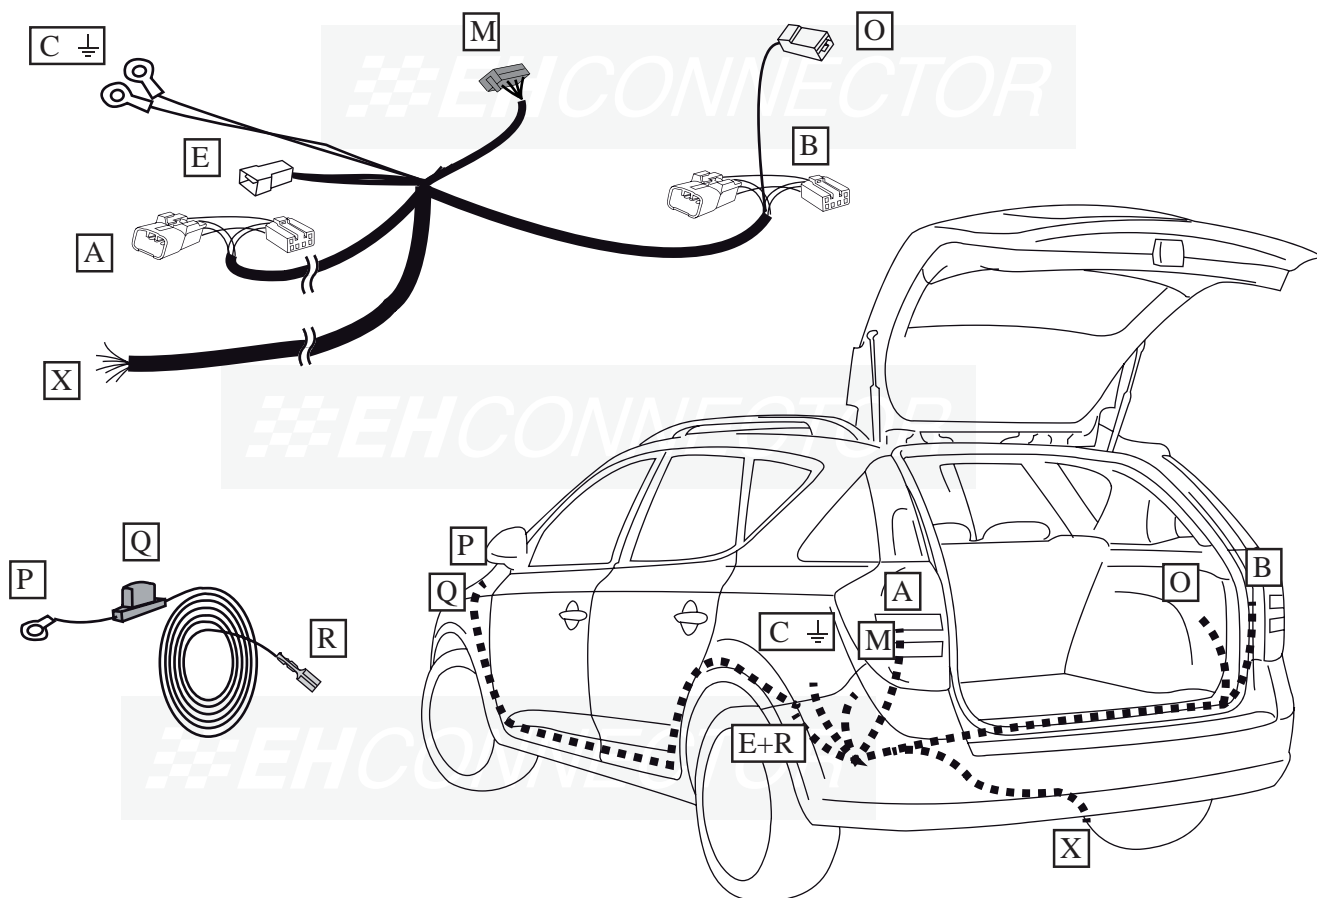

KIA C'EED SW, 2009- med PDC-frånkoppling

7-pol

Nr: 35163

1x  Art.no. 3500-0050	1x  Art.no. 3716	1x  Art.no. 3717	1x  Art.no. 3583	4cm  Art.no. 3530	4cm  Art.no. 3531	50cm  Art.no. 3584	3x L=140  Art.no. 6079	3x L=186  Art.no. 6081
1x  Art.no.10000	1x  Art.no.4093	3x M5 x 35  Art.no. 1031	3x  Art.no. 1091	3x M5  Art.no. 1071	1x  Art.no. 3516	1x  Art.no. 9700-0006		