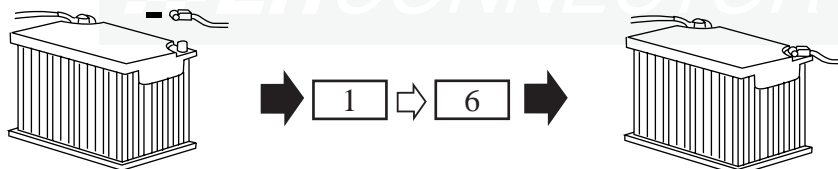

KIA C'EED SW, 2009- med PDC-frånkoppling

7-pol

Nr: 35163

1x  Art.no. 3500-0050	1x  Art.no. 3716	1x  Art.no. 3717	1x  Art.no. 3583	4cm  Art.no. 3530	4cm  Art.no. 3531	50cm  Art.no. 3584	3x L=140  Art.no. 6079	3x L=186  Art.no. 6081
1x  Art.no.10000	1x  Art.no.4093	3x M5 x 35  Art.no. 1031	3x  Art.no. 1091	3x M5  Art.no. 1071	1x  Art.no. 3516	1x  Art.no. 9700-0006		