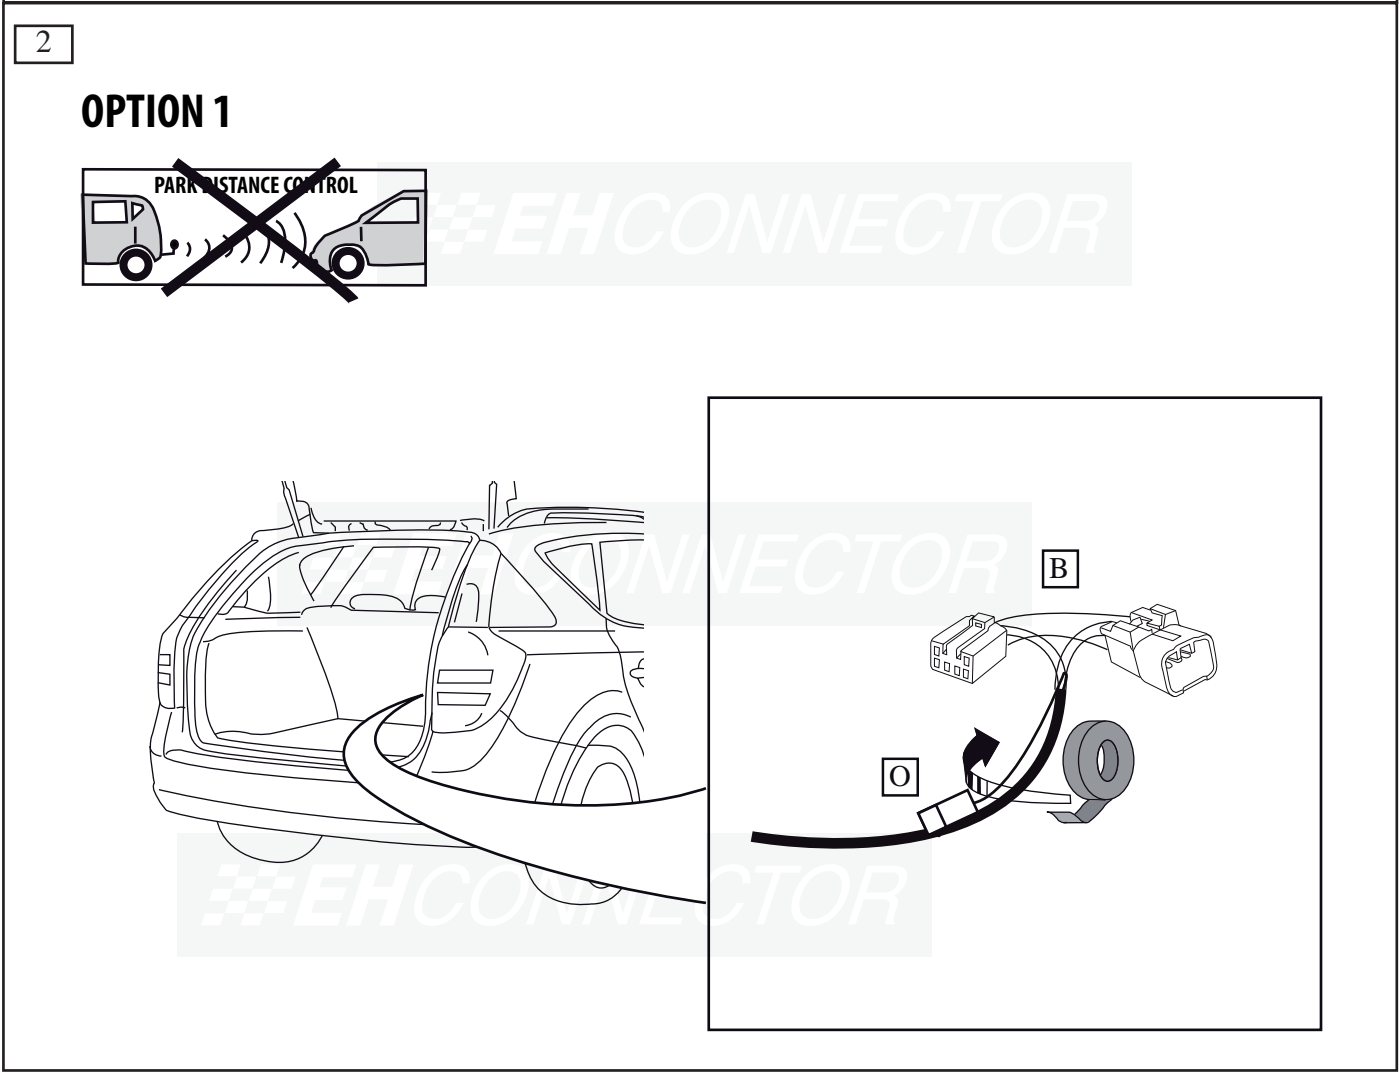

KIA C'EED SW, 2009- med PDC-frånkoppling

7-pol

Nr: 35163

1x  Art.no. 3500-0050	1x  Art.no. 3716	1x  Art.no. 3717	1x  Art.no. 3583	4cm  Art.no. 3530	4cm  Art.no. 3531	50cm  Art.no. 3584	3x L=140  Art.no. 6079	3x L=186  Art.no. 6081
1x  Art.no.10000	1x  Art.no.4093	3x M5 x 35  Art.no. 1031	3x  Art.no. 1091	3x M5  Art.no. 1071	1x  Art.no. 3516	1x  Art.no. 9700-0006		