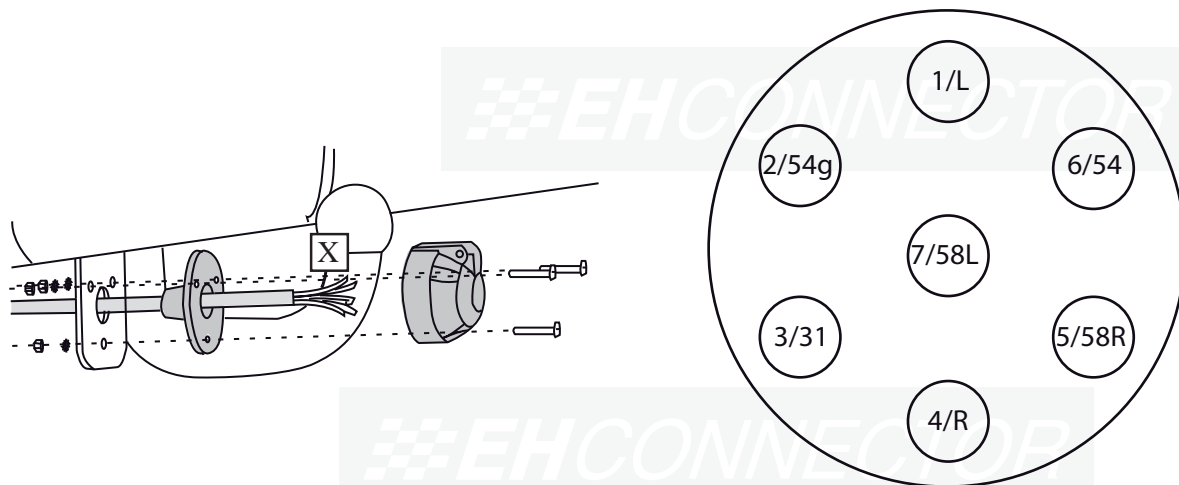

KIA C'EED SW, 2009- med PDC-frånkoppling

7-pol

Nr: 35163

1x  Art.no. 3500-0050	1x  Art.no. 3716	1x  Art.no. 3717	1x  Art.no. 3583	4cm  Art.no. 3530	4cm  Art.no. 3531	50cm  Art.no. 3584	3x L=140  Art.no. 6079	3x L=186  Art.no. 6081
1x  Art.no.10000	1x  Art.no.4093	3x M5 x 35  Art.no. 1031	3x  Art.no. 1091	3x M5  Art.no. 1071	1x  Art.no. 3516	1x  Art.no. 9700-0006		

3

OPTION 2

6

P-MAX		GB	S	N	DK	FIN	POL	
21W	↶	1/L	yellow	gul	gul	gul	keltainen	żółty
2x21W	⊕	2/54g	blue	blå	blå	blå	sininen	niebieski
	⊖	3/31	white	vit	hvit	hvid	valkoinen	biały
21W	↷	4/R	green	grön	grønn	grøn	vihreä	zielony
52W	⊙	5/58R	brown	brun	brun	brun	ruskea	brązowy
2x21W	⊘	6/54	red	röd	rød	rød	punainen	czerwony
52W	⊙	7/58L	black	svart	sort	sort	musta	czarny