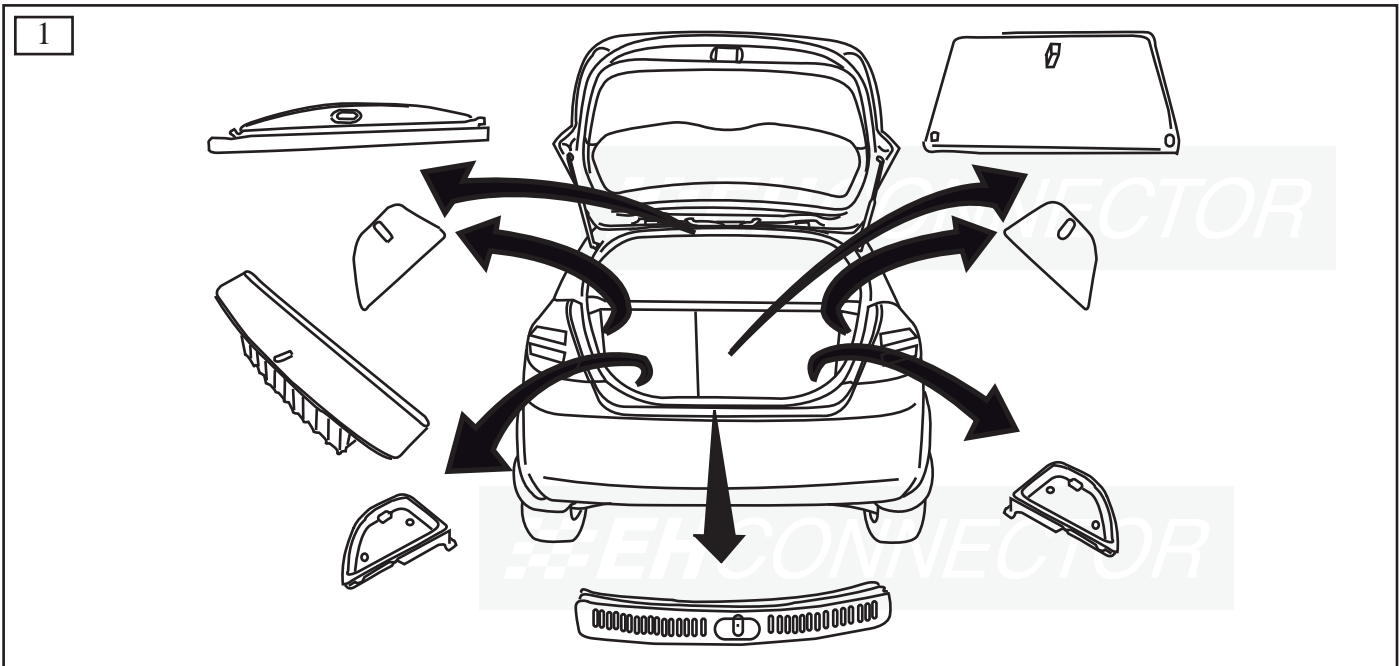

KIA C'EED SW, 2009- med PDC-frånkoppling

7-pol

Nr: 35163

1x  Art.no. 3500-0050	1x  Art.no. 3716	1x  Art.no. 3717	1x  Art.no. 3583	4cm  Art.no. 3530	4cm  Art.no. 3531	50cm  Art.no. 3584	3x L=140  Art.no. 6079	3x L=186  Art.no. 6081
1x  Art.no.10000	1x  Art.no.4093	3x M5 x 35  Art.no. 1031	3x  Art.no. 1091	3x M5  Art.no. 1071	1x  Art.no. 3516	1x  Art.no. 9700-0006		