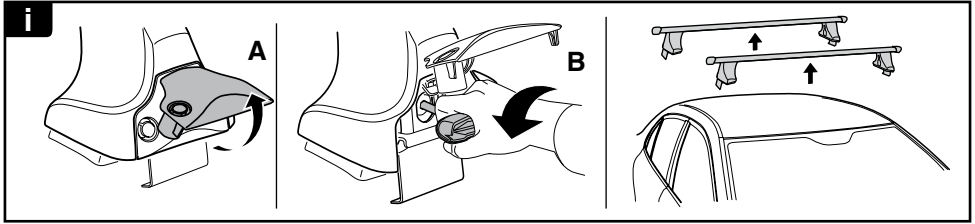

한국어 번갈아 가며 조이십시오.

日本語 交互に締め付けてください。

ไทย ชันในแบบสลับ

8

x1
17 mm

THULE
SWEDEN
**ONE
KEY
SYSTEM**

		(x4)
		(x6)
		(x8)
NA		(x10)
EUR		(x12)
ASIA		

WW ▶ Thule Sweden AB, Box 69, 330 33 Hillerstorp, SWEDEN
NA ▶ Thule Inc., 42 Silvermine Road, Seymour, Connecticut 06483, USA