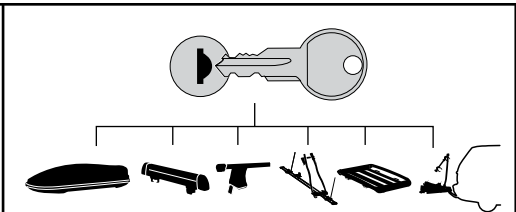

한국어 번갈아 가며 조이십시오.

日本語 交互に締め付けてください。

ไทย ชันในแบบสลับ

8

x1
17 mm

THULE
SWEDEN
**ONE
KEY
SYSTEM**

		(x4)
		(x6)
		(x8)
NA		(x10)
EUR		(x12)
ASIA		

WW ▶ Thule Sweden AB, Box 69, 330 33 Hillerstorp, SWEDEN
NA ▶ Thule Inc., 42 Silvermine Road, Seymour, Connecticut 06483, USA