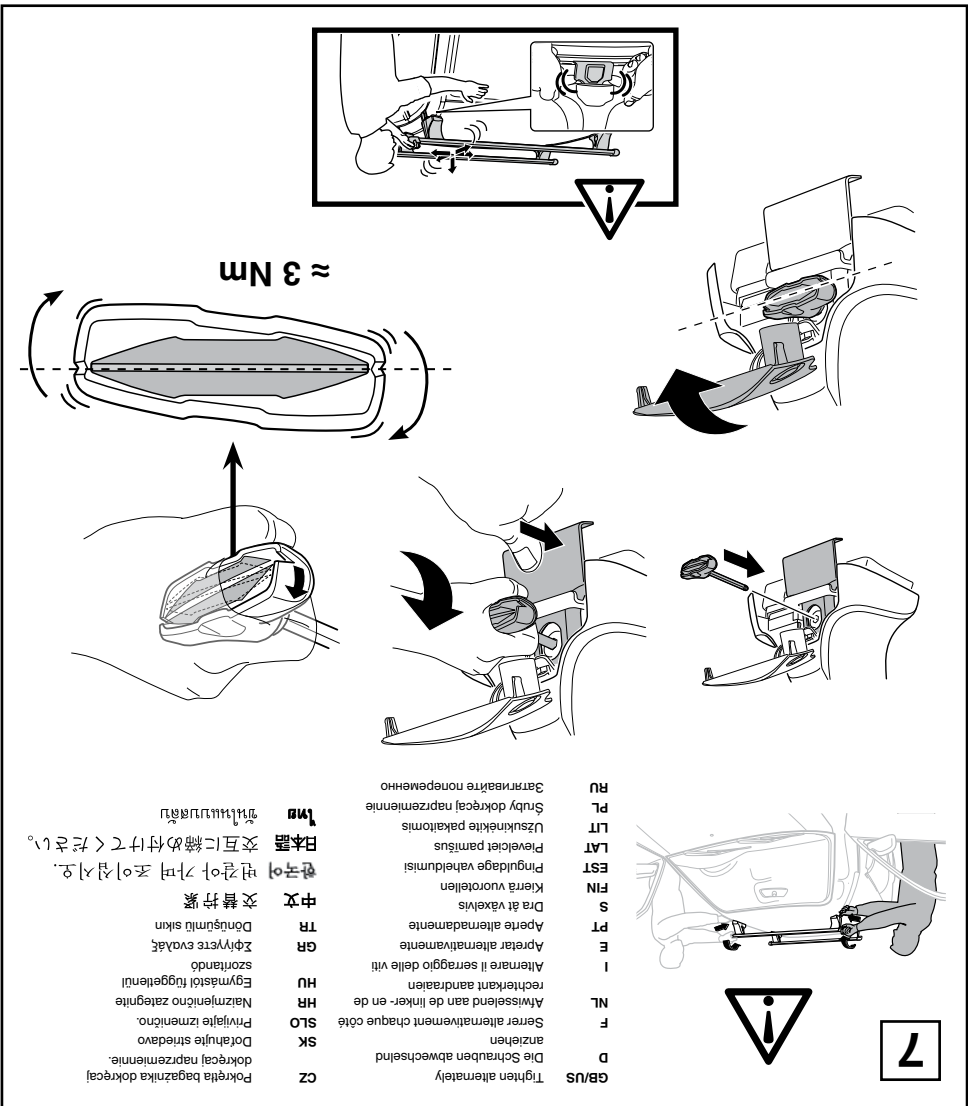

8

x2
25mm

7

≈ 3 Nm

- CZ Pokreťa bagazníka dokrecaj dokrecaj naprezníemnie.
- SK Dotiahnuť striedavo Priviaje izmenično.
- SLO Priviaje izmenično. Nájzmenično zategnitie.
- HU Egymástól függetlenül szorítandó.
- GR Zephyerte evadák Dönüştürmlü silkin
- TR Alternatif olarak kullanılmamalıdır.
- 中文 交替拧紧
- 한국어 번갈아 가며 조이십시오.
- 日本語 交互に締め付けてください。
- ไทย ไขสกรูสลับกัน