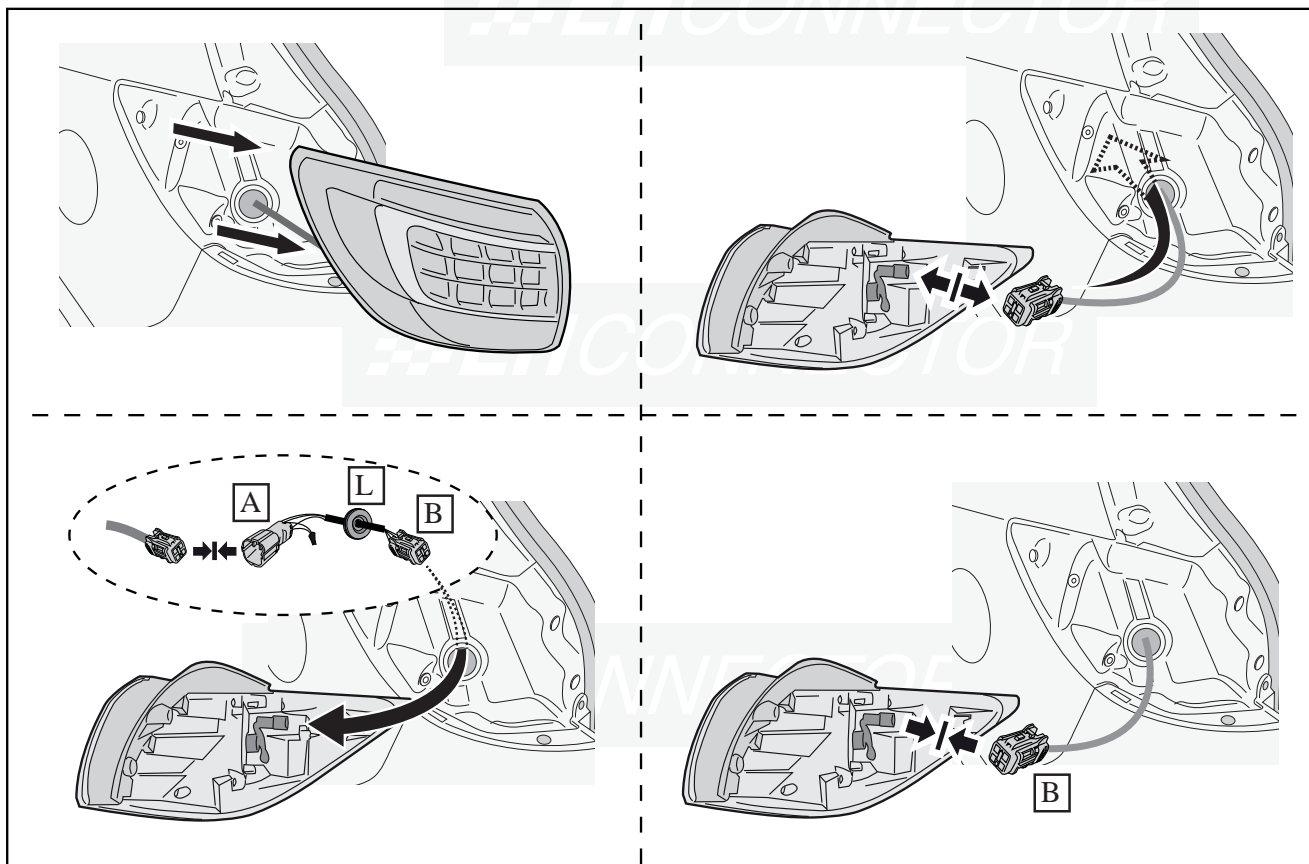

4

EHCONNECTOR