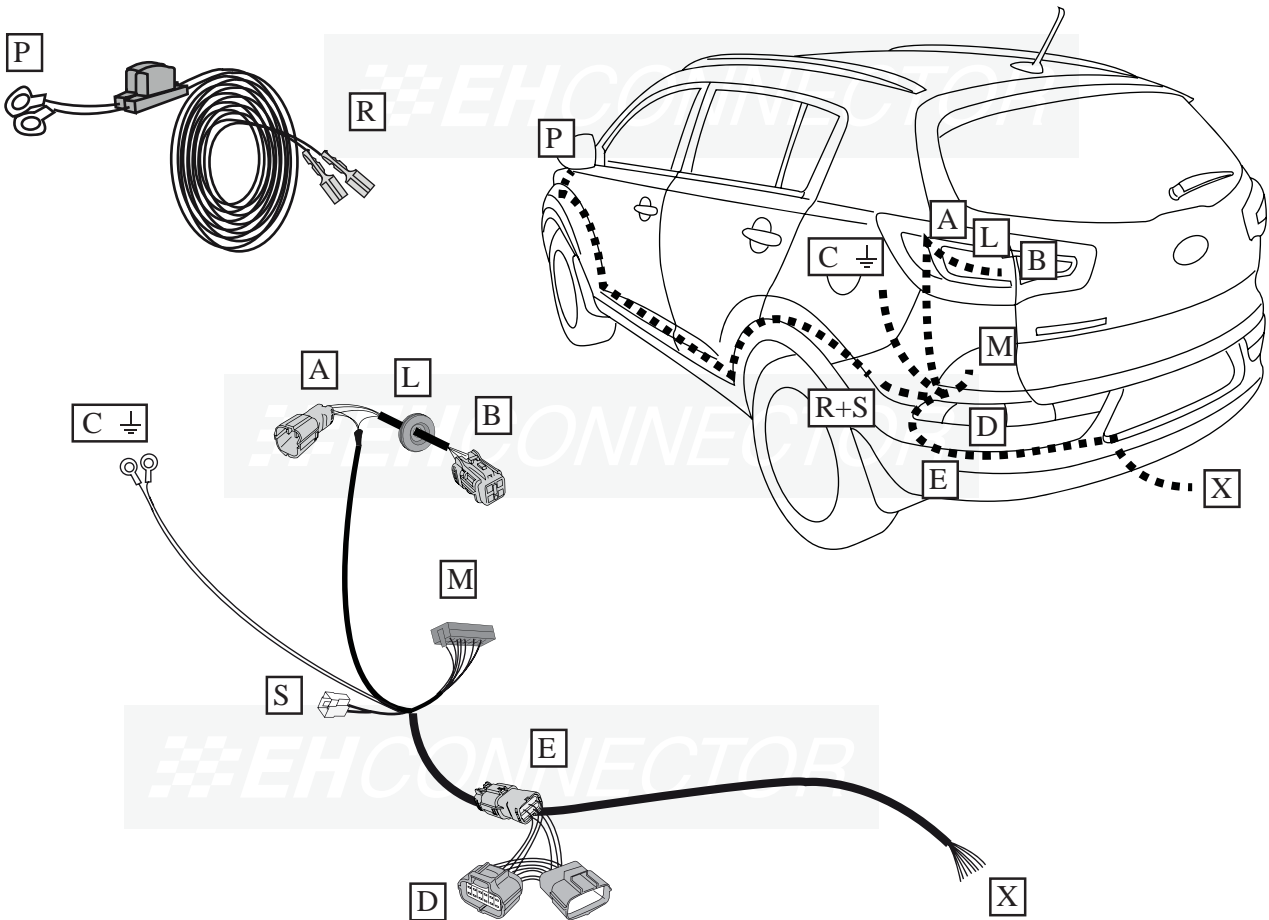

Kia Sportage, 2010-

7-pol
Nr: 35271

1x  Art.no. 3500-0043	2x  Art.no. 9700-0006	1x  Art.no. 3779	5cm  Art.no. 3530	5cm  Art.no. 3531	50cm  Art.no. 3584	6x L=140 Art.no. 6079	6x L=186 Art.no. 6081
1x  Art.no.10002	1x  Art.no.4093	3x M5 x 35 Art.no. 1031	3x  Art.no. 1091	3x M5 Art.no. 1071			