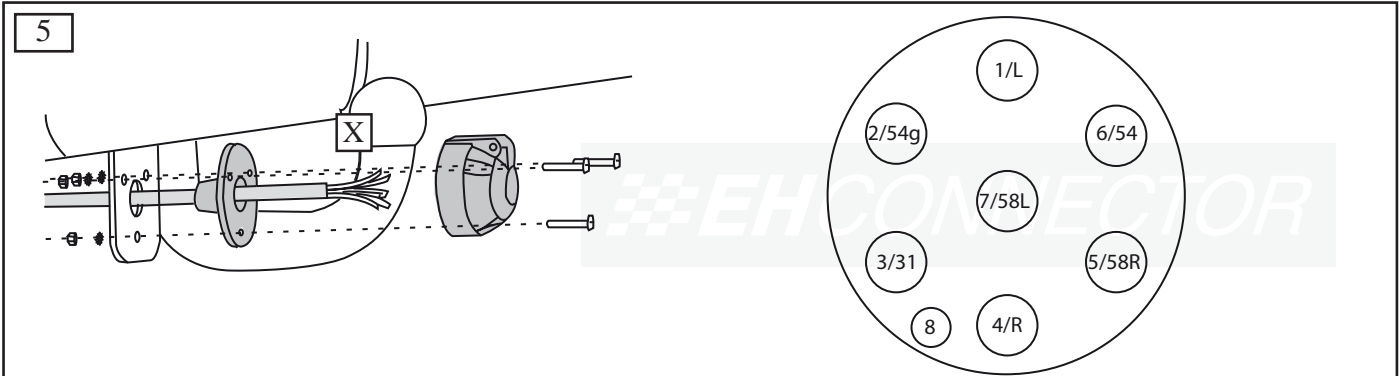

Kia Sportage, 2010-

7-pol
Nr: 35271

1x  Art.no. 3500-0043	2x  Art.no. 9700-0006	1x  Art.no. 3779	5cm  Art.no. 3530	5cm  Art.no. 3531	50cm  Art.no. 3584	6x L=140 Art.no. 6079	6x L=186 Art.no. 6081
1x  Art.no.10002	1x  Art.no.4093	3x M5 x 35 Art.no. 1031	3x  Art.no. 1091	3x M5 Art.no. 1071			

3

4

EHCONNECTOR

P-MAX		GB	S	N	DK	FIN	POL	
21W	↶	1/L	yellow	gul	gul	gul	keltainen	żółty
2x21W	⊕	2/54g	blue	blå	blå	blå	sininen	niebieski
	⊥	3/31	white	vit	hvit	hvid	valkoinen	biały
21W	↷	4/R	green	grön	grønn	grøn	vihreä	zielony
52W	⊙	5/58R	black	svart	sort	sort	musta	czarny
2x21W	⊙	6/54	red	röd	rød	rød	punainen	czerwony
52W	⊙	7/58L	black	svart	sort	sort	musta	czarny
	⊗	8/58b	grey	grå	grå	grå	harmaa	szary