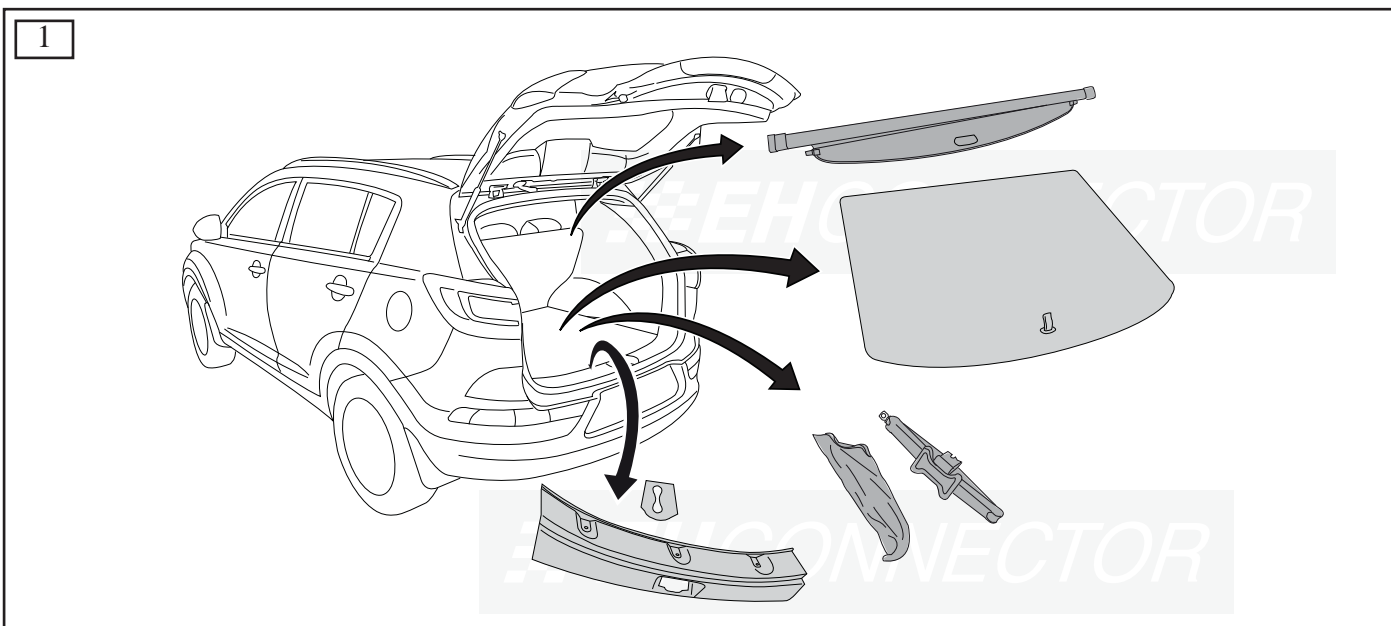

Kia Sportage, 2010-

7-pol
Nr: 35271

1x  Art.no. 3500-0043	2x  Art.no. 9700-0006	1x  Art.no. 3779	5cm  Art.no. 3530	5cm  Art.no. 3531	50cm  Art.no. 3584	6x L=140 Art.no. 6079	6x L=186 Art.no. 6081
1x  Art.no.10002	1x  Art.no.4093	3x M5 x 35 Art.no. 1031	3x  Art.no. 1091	3x M5 Art.no. 1071			