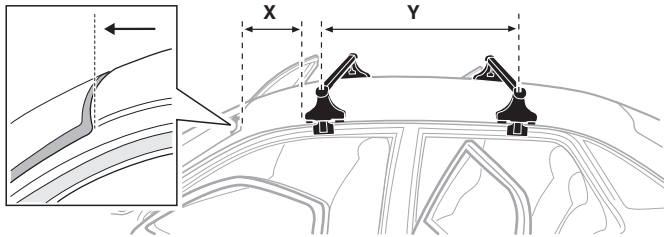

4

FORD Mondeo, 4-dr Sedan, 01-07

FORD Mondeo, 5-dr Hatchback, 01-07

FORD Mondeo, 5-dr Estate, 01-07

FORD Mondeo ST200, 4-dr Sedan, 02-07

FORD Mondeo ST200, 5-dr Hatchback, 02-07

5

	X mm	Y mm	X inch	Y inch
FORD Mondeo, 4-dr Sedan, 01-07	240 mm	700 mm	9 1/2"	27 1/2"
FORD Mondeo, 5-dr Hatchback, 01-07	240 mm	700 mm	9 1/2"	27 1/2"
FORD Mondeo, 5-dr Estate, 01-07	400 mm	700 mm	15 3/4"	27 1/2"
FORD Mondeo ST200, 4-dr Sedan, 02-07	240 mm	700 mm	9 1/2"	27 1/2"
FORD Mondeo ST200, 5-dr Hatchback, 02-07	240 mm	700 mm	9 1/2"	27 1/2"

GB/US Tighten alternately

D Die Schrauben abwechselnd anziehen

F Serrer alternativement chaque côté

NL Afwisselend aan de linker- en de rechterkant aandraaien

I Alternare il serraggio delle viti

E Apertar alternativamente