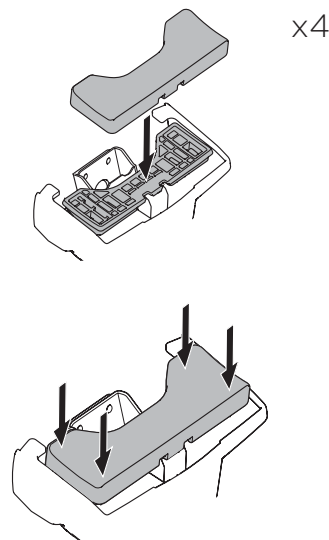

1

Kit 5025 FORD S-Max, 5-dr MPV, 15-

ISO 11154-E

1 KIT + FOOT PACK 2

2

3

THULE WingBar Evo	THULE WingBar Edge	THULE WingBar	THULE SquareBar	Evo X (scale)	Edge X (scale)
FORD S-Max, 5-dr MPV, 15-				54	G

THULE ProBar	THULE SlideBar	X (mm/inch)		
FORD S-Max, 5-dr MPV, 15-		1191 mm / 46 7/8"		

THULE WingBar Evo	THULE WingBar Edge	THULE WingBar	THULE SquareBar	Evo Y (scale)	Edge Y (scale)
FORD S-Max, 5-dr MPV, 15-				51	M

THULE ProBar	THULE SlideBar	Y (mm/inch)		
FORD S-Max, 5-dr MPV, 15-		1161 mm / 45 3/4"		

	W (mm/inch)	Z (mm/inch)
FORD S-Max, 5-dr MPV, 15-	780 mm / 30 3/4"	300 mm / 11 3/4"