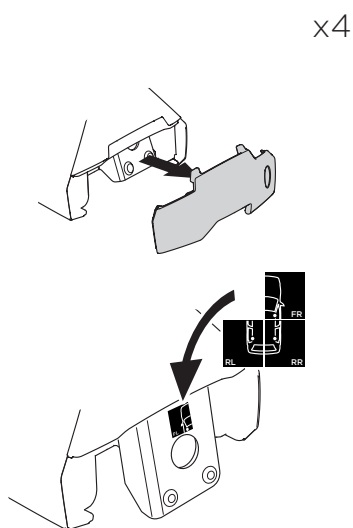

1

Kit 5025 FORD S-Max, 5-dr MPV, 15-

ISO 11154-E

1 KIT + FOOT PACK 2

2

3

THULE WingBar Evo	THULE WingBar Edge	THULE WingBar	THULE SquareBar	Evo X (scale)	Edge X (scale)
FORD S-Max, 5-dr MPV, 15-				54	G

THULE ProBar	THULE SlideBar	X (mm/inch)		
FORD S-Max, 5-dr MPV, 15-		1191 mm / 46 7/8"		

THULE WingBar Evo	THULE WingBar Edge	THULE WingBar	THULE SquareBar	Evo Y (scale)	Edge Y (scale)
FORD S-Max, 5-dr MPV, 15-				51	M

THULE ProBar	THULE SlideBar	Y (mm/inch)		
FORD S-Max, 5-dr MPV, 15-		1161 mm / 45 3/4"		

	W (mm/inch)	Z (mm/inch)
FORD S-Max, 5-dr MPV, 15-	780 mm / 30 3/4"	300 mm / 11 3/4"