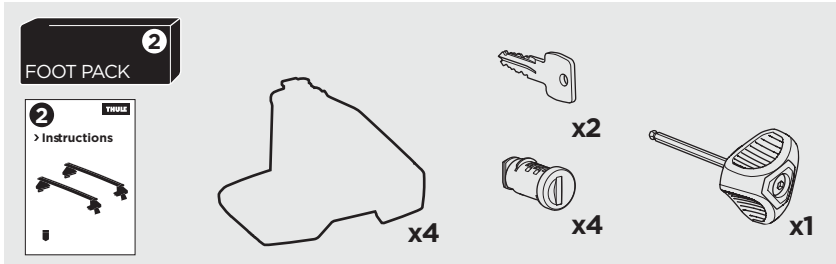

1

Kit 5025 FORD S-Max, 5-dr MPV, 15-

ISO 11154-E

1 KIT + FOOT PACK 2

2

3

THULE WingBar Evo	THULE WingBar Edge	THULE WingBar	THULE SquareBar	Evo X (scale)	Edge X (scale)
FORD S-Max, 5-dr MPV, 15-				54	G

THULE ProBar	THULE SlideBar	X (mm/inch)		
FORD S-Max, 5-dr MPV, 15-		1191 mm / 46 7/8"		

THULE WingBar Evo	THULE WingBar Edge	THULE WingBar	THULE SquareBar	Evo Y (scale)	Edge Y (scale)
FORD S-Max, 5-dr MPV, 15-				51	M

THULE ProBar	THULE SlideBar	Y (mm/inch)		
FORD S-Max, 5-dr MPV, 15-		1161 mm / 45 3/4"		

	W (mm/inch)	Z (mm/inch)
FORD S-Max, 5-dr MPV, 15-	780 mm / 30 3/4"	300 mm / 11 3/4"