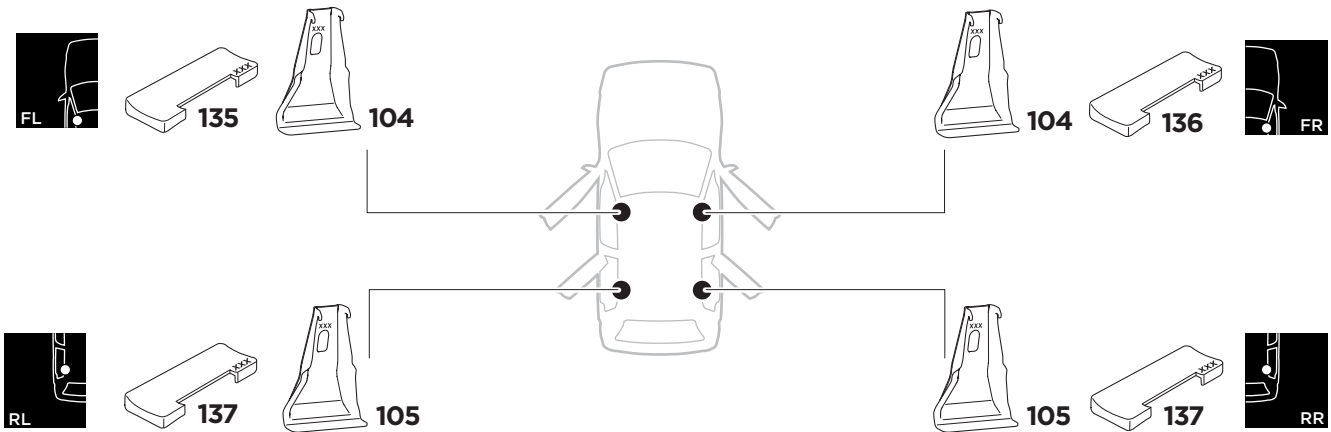

1

Kit 5025 FORD S-Max, 5-dr MPV, 15-

ISO 11154-E

1 KIT + FOOT PACK 2

2

3

THULE WingBar Evo	THULE WingBar Edge	THULE WingBar	THULE SquareBar	Evo X (scale)	Edge X (scale)
FORD S-Max, 5-dr MPV, 15-				54	G

THULE ProBar	THULE SlideBar	X (mm/inch)		
FORD S-Max, 5-dr MPV, 15-		1191 mm / 46 7/8"		

THULE WingBar Evo	THULE WingBar Edge	THULE WingBar	THULE SquareBar	Evo Y (scale)	Edge Y (scale)
FORD S-Max, 5-dr MPV, 15-				51	M

THULE ProBar	THULE SlideBar	Y (mm/inch)		
FORD S-Max, 5-dr MPV, 15-		1161 mm / 45 3/4"		

	W (mm/inch)	Z (mm/inch)
FORD S-Max, 5-dr MPV, 15-	780 mm / 30 3/4"	300 mm / 11 3/4"