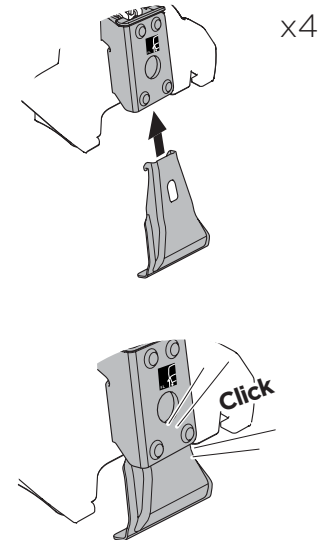

1

Kit 5025 FORD S-Max, 5-dr MPV, 15-

ISO 11154-E

1 KIT + FOOT PACK 2

2

3

THULE WingBar Evo	THULE WingBar Edge	THULE WingBar	THULE SquareBar	Evo X (scale)	Edge X (scale)
FORD S-Max, 5-dr MPV, 15-				54	G

THULE ProBar	THULE SlideBar	X (mm/inch)		
FORD S-Max, 5-dr MPV, 15-		1191 mm / 46 7/8"		

THULE WingBar Evo	THULE WingBar Edge	THULE WingBar	THULE SquareBar	Evo Y (scale)	Edge Y (scale)
FORD S-Max, 5-dr MPV, 15-				51	M

THULE ProBar	THULE SlideBar	Y (mm/inch)		
FORD S-Max, 5-dr MPV, 15-		1161 mm / 45 3/4"		