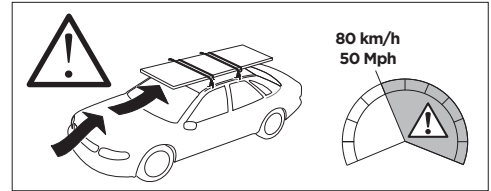

1

Kit 5025 FORD S-Max, 5-dr MPV, 15-

ISO 11154-E

1 KIT + FOOT PACK 2

2

3

THULE WingBar Evo	THULE WingBar Edge	THULE WingBar	THULE SquareBar	Evo X (scale)	Edge X (scale)
FORD S-Max, 5-dr MPV, 15-				54	G

THULE ProBar	THULE SlideBar	X (mm/inch)		
FORD S-Max, 5-dr MPV, 15-		1191 mm / 46 7/8"		

THULE WingBar Evo	THULE WingBar Edge	THULE WingBar	THULE SquareBar	Evo Y (scale)	Edge Y (scale)
FORD S-Max, 5-dr MPV, 15-				51	M

THULE ProBar	THULE SlideBar	Y (mm/inch)		
FORD S-Max, 5-dr MPV, 15-		1161 mm / 45 3/4"		

	W (mm/inch)	Z (mm/inch)
FORD S-Max, 5-dr MPV, 15-	780 mm / 30 3/4"	300 mm / 11 3/4"