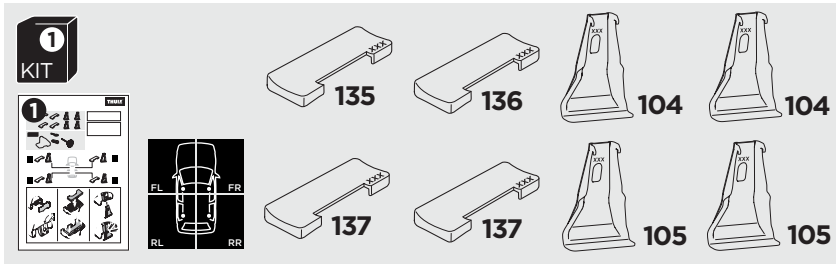

1

Kit 5025 FORD S-Max, 5-dr MPV, 15-

ISO 11154-E

1 KIT + FOOT PACK 2

2

3

THULE WingBar Evo	THULE WingBar Edge	THULE WingBar	THULE SquareBar	Evo X (scale)	Edge X (scale)
FORD S-Max, 5-dr MPV, 15-				54	G

THULE ProBar	THULE SlideBar	X (mm/inch)		
FORD S-Max, 5-dr MPV, 15-		1191 mm / 46 7/8"		

THULE WingBar Evo	THULE WingBar Edge	THULE WingBar	THULE SquareBar	Evo Y (scale)	Edge Y (scale)
FORD S-Max, 5-dr MPV, 15-				51	M

THULE ProBar	THULE SlideBar	Y (mm/inch)		
FORD S-Max, 5-dr MPV, 15-		1161 mm / 45 3/4"		

	W (mm/inch)	Z (mm/inch)
FORD S-Max, 5-dr MPV, 15-	780 mm / 30 3/4"	300 mm / 11 3/4"