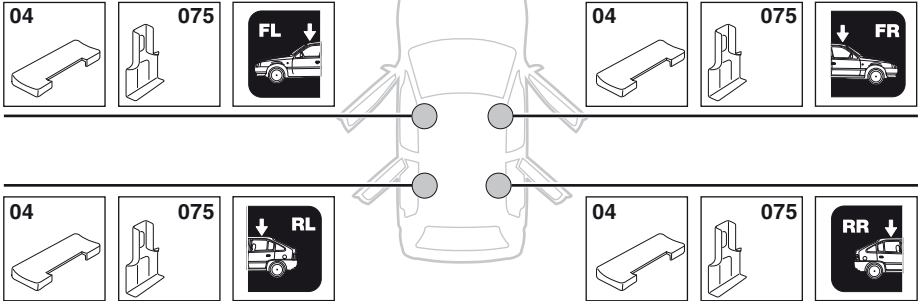

2

HOLDEN Commodore V.T, 4-dr Sedan, 97-05

X inch	X mm
41 3/4"	1061 mm

1

2

HOLDEN Commodore V.T, 4-dr Sedan, 97-05

Y inch	Y mm
42"	1066 mm

4

HOLDEN Commodore V.T, 4-dr Sedan, 97-05

5

	X mm	Y mm	X inch	Y inch
HOLDEN Commodore V.T, 4-dr Sedan, 97-05	270 mm	710 mm	10 5/8"	28"

GB/US Tighten alternately

D Die Schrauben abwechselnd anziehen

F Serrer alternativement chaque côté