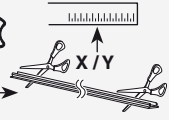

3

1

2

HOLDEN Commodore V.T, 4-dr Sedan, 97-05

X
41

1

2

HOLDEN Commodore V.T, 4-dr Sedan, 97-05

Y
41,5

1

2

HOLDEN Commodore V.T, 4-dr Sedan, 97-05

X inch	X mm
41 3/4"	1061 mm

1

2

HOLDEN Commodore V.T, 4-dr Sedan, 97-05

Y inch	Y mm
42"	1066 mm