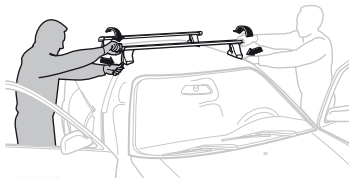

HOLDEN Commodore V.T, 4-dr Sedan, 97-05

5

	X mm	Y mm	X inch	Y inch
HOLDEN Commodore V.T, 4-dr Sedan, 97-05	270 mm	710 mm	10 5/8"	28"

GB/US Tighten alternately

D Die Schrauben abwechselnd anziehen

F Serrer alternativement chaque côté