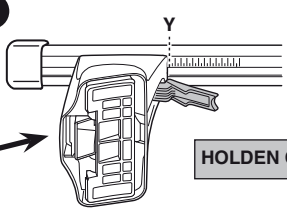

2

HOLDEN Commodore V.T, 4-dr Sedan, 97-05

X
41

1

2

HOLDEN Commodore V.T, 4-dr Sedan, 97-05

Y
41,5

1

2

HOLDEN Commodore V.T, 4-dr Sedan, 97-05

X inch	X mm
41 3/4"	1061 mm

1

2

HOLDEN Commodore V.T, 4-dr Sedan, 97-05

Y inch	Y mm
42"	1066 mm

4

HOLDEN Commodore V.T, 4-dr Sedan, 97-05

5

	X mm	Y mm	X inch	Y inch
HOLDEN Commodore V.T, 4-dr Sedan, 97-05	270 mm	710 mm	10 5/8"	28"

GB/US Tighten alternately

D Die Schrauben abwechselnd anziehen

F Serrer alternativement chaque côté