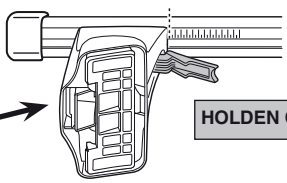

2

HOLDEN Commodore V.T, 4-dr Sedan, 97-05

X
41

1

2

HOLDEN Commodore V.T, 4-dr Sedan, 97-05

Y
41,5

1

2

HOLDEN Commodore V.T, 4-dr Sedan, 97-05

X inch	X mm
41 3/4"	1061 mm

1

2

HOLDEN Commodore V.T, 4-dr Sedan, 97-05

Y inch	Y mm
42"	1066 mm

4