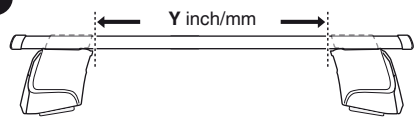

2

HOLDEN Commodore V.T, 4-dr Sedan, 97-05

X
41

1

2

HOLDEN Commodore V.T, 4-dr Sedan, 97-05

Y
41,5

1

2

HOLDEN Commodore V.T, 4-dr Sedan, 97-05

X inch	X mm
41 3/4"	1061 mm

1

2

HOLDEN Commodore V.T, 4-dr Sedan, 97-05

Y inch	Y mm
42"	1066 mm

4

HOLDEN Commodore V.T, 4-dr Sedan, 97-05

5

	X mm	Y mm	X inch	Y inch
HOLDEN Commodore V.T, 4-dr Sedan, 97-05	270 mm	710 mm	10 5/8"	28"

GB/US Tighten alternately

D Die Schrauben abwechselnd anziehen

F Serrer alternativement chaque côté