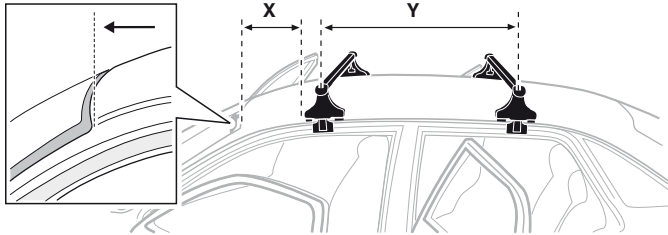

2

HOLDEN Commodore V.T, 4-dr Sedan, 97-05

X inch	X mm
41 3/4"	1061 mm

1

2

HOLDEN Commodore V.T, 4-dr Sedan, 97-05

Y inch	Y mm
42"	1066 mm

4

HOLDEN Commodore V.T, 4-dr Sedan, 97-05

5

	X mm	Y mm	X inch	Y inch
HOLDEN Commodore V.T, 4-dr Sedan, 97-05	270 mm	710 mm	10 5/8"	28"

GB/US Tighten alternately

D Die Schrauben abwechselnd anziehen

F Serrer alternativement chaque côté