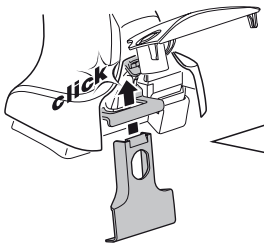

HOLDEN Commodore V.T, 4-dr Sedan, 97-05

5

	X mm	Y mm	X inch	Y inch
HOLDEN Commodore V.T, 4-dr Sedan, 97-05	270 mm	710 mm	10 5/8"	28"

GB/US Tighten alternately

D Die Schrauben abwechselnd anziehen

F Serrer alternativement chaque côté