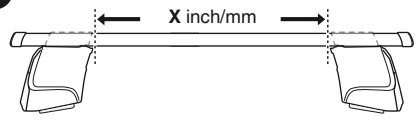

2

HOLDEN Commodore V.T, 4-dr Sedan, 97-05

X
41

1

2

HOLDEN Commodore V.T, 4-dr Sedan, 97-05

Y
41,5

1

2

HOLDEN Commodore V.T, 4-dr Sedan, 97-05

X inch	X mm
41 3/4"	1061 mm

1

2

HOLDEN Commodore V.T, 4-dr Sedan, 97-05

Y inch	Y mm
42"	1066 mm

4

HOLDEN Commodore V.T, 4-dr Sedan, 97-05

5

	X mm	Y mm	X inch	Y inch
HOLDEN Commodore V.T, 4-dr Sedan, 97-05	270 mm	710 mm	10 5/8"	28"

GB/US Tighten alternately

D Die Schrauben abwechselnd anziehen

F Serrer alternativement chaque côté