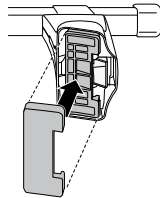

TOYOTA Echo, 4-dr Sedan, 99-05 / *00-06

TOYOTA Platz, 4-dr Sedan, 99-05

TOYOTA Yaris (Mk.I), 4-dr Sedan, 00-04