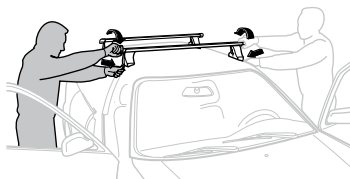

GB/US Tighten alternately

D Die Schrauben abwechselnd anziehen

F Serrer alternativement chaque côté

NL Afwisselend aan de linker- en de rechterkant aandraaien

I Alternare il serraggio delle viti

E Serrare alternativamente

PT Aperte alternadamente

S Dra åt växelvis

FIN Kierrä vuorotellen

EST Pinguldage vaheldumisi

LAT Pielieciet pamišus

LIT Užsukinėkite pakaitomis

PL Śruby dokręcaj naprzemiennie

RU Затягивайте попеременно

CZ Pokręťta bagażníka dokręcaj dokręcaj naprzemiennie.

SK Doťahujte striedavo

SLO Privijajte izmenično.

HR Naizmjenično zategnite

HU Egymástól függetlenül szorítandó

GR Σφιγγετε εναλλάξ

TR Dönüşümlü sıkın

中文 交替拧紧

한국어 번갈아 가며 조이십시오.

日本語 交互に締め付けてください。

ไทย ชันโนแบบสลับ