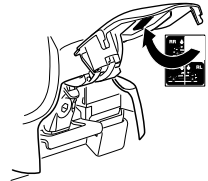

TOYOTA Echo, 4-dr Sedan, 99-05 / *00-06

TOYOTA Platz, 4-dr Sedan, 99-05

TOYOTA Yaris (Mk.I), 4-dr Sedan, 00-04