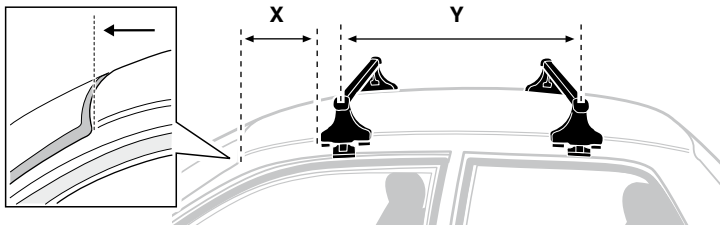

	Y inch	Y mm
TOYOTA Vista, 4-dr Sedan, 98-03	38 "	966 mm
TOYOTA Echo, 4-dr Sedan, 99-05 / *00-06	36 ⁵/₈ "	931 mm
TOYOTA Platz, 4-dr Sedan, 99-05	36 ⁵/₈ "	931 mm
TOYOTA Yaris (Mk.I), 4-dr Sedan, 00-04	36 ⁵/₈ "	931 mm

4**TOYOTA Vista, 4-dr Sedan, 98-03****TOYOTA Echo, 4-dr Sedan, 99-05 / *00-06****TOYOTA Platz, 4-dr Sedan, 99-05****TOYOTA Yaris (Mk.I), 4-dr Sedan, 00-04**

5

	X mm	Y mm	X inch	Y inch
TOYOTA Vista , 4-dr Sedan, 98-03	260 mm	670 mm	10 1/4"	26 3/8"
TOYOTA Echo , 4-dr Sedan, 99-05 / *00-06	260 mm	670 mm	10 1/4"	26 3/8"
TOYOTA Platz , 4-dr Sedan, 99-05	260 mm	670 mm	10 1/4"	26 3/8"
TOYOTA Yaris (Mk.I) , 4-dr Sedan, 00-04	260 mm	670 mm	10 1/4"	26 3/8"