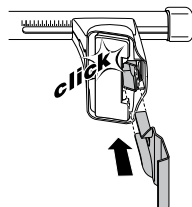

TOYOTA Echo, 4-dr Sedan, 99-05 / *00-06

TOYOTA Platz, 4-dr Sedan, 99-05

TOYOTA Yaris (Mk.I), 4-dr Sedan, 00-04