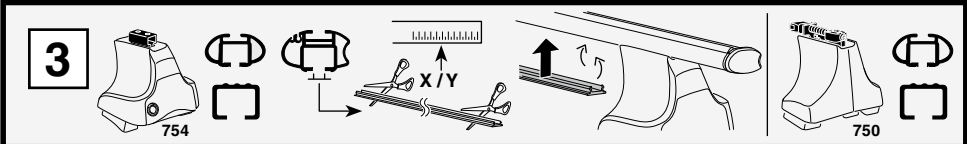

x4

x4

- x2
- x2
- x2
- x4
- x2
- x2
- x2
- x2
- x2
- x2
- x2
- x2
- x4
- x4

Kit

- 97** x 2
- 04** x 2
- 06** x 2
- 108** x 2
- 15** x 2
- x 1**

	X
TOYOTA Vista, 4-dr Sedan, 98-03	33
TOYOTA Echo, 4-dr Sedan, 99-05 / *00-06	28,5
TOYOTA Platz, 4-dr Sedan, 99-05	28,5
TOYOTA Yaris (Mk.I), 4-dr Sedan, 00-04	28,5