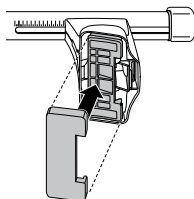

TOYOTA Echo, 4-dr Sedan, 99-05 / *00-06

TOYOTA Platz, 4-dr Sedan, 99-05

TOYOTA Yaris (Mk.I), 4-dr Sedan, 00-04