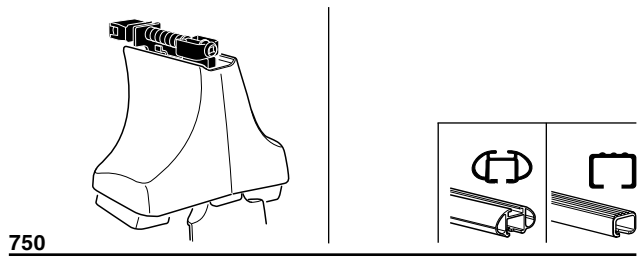

Kit 1187

TOYOTA Vista, 4-dr Sedan, 98-03

TOYOTA Echo, 4-dr Sedan, 99-05 / *00-06

TOYOTA Platz, 4-dr Sedan, 99-05

TOYOTA Yaris (Mk.I), 4-dr Sedan, 00-04

*North America

Max. 75kg

Max. 165 lbs