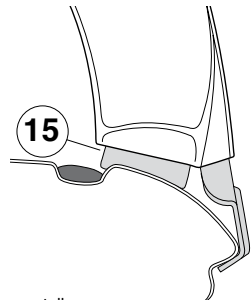

	Y
TOYOTA Vista, 4-dr Sedan, 98-03	31,5
TOYOTA Echo, 4-dr Sedan, 99-05 / *00-06	28
TOYOTA Platz, 4-dr Sedan, 99-05	28
TOYOTA Yaris (Mk.I), 4-dr Sedan, 00-04	28

	X inch	X mm
TOYOTA Vista, 4-dr Sedan, 98-03	38 ⁵/₈ "	981 mm
TOYOTA Echo, 4-dr Sedan, 99-05 / *00-06	36 ⁷/₈ "	936 mm
TOYOTA Platz, 4-dr Sedan, 99-05	36 ⁷/₈ "	936 mm
TOYOTA Yaris (Mk.I), 4-dr Sedan, 00-04	36 ⁷/₈ "	936 mm

	Y inch	Y mm
TOYOTA Vista, 4-dr Sedan, 98-03	38 "	966 mm
TOYOTA Echo, 4-dr Sedan, 99-05 / *00-06	36 ⁵/₈ "	931 mm
TOYOTA Platz, 4-dr Sedan, 99-05	36 ⁵/₈ "	931 mm
TOYOTA Yaris (Mk.I), 4-dr Sedan, 00-04	36 ⁵/₈ "	931 mm

4**TOYOTA Vista, 4-dr Sedan, 98-03****TOYOTA Echo, 4-dr Sedan, 99-05 / *00-06****TOYOTA Platz, 4-dr Sedan, 99-05****TOYOTA Yaris (Mk.I), 4-dr Sedan, 00-04**

5

	X mm	Y mm	X inch	Y inch
TOYOTA Vista , 4-dr Sedan, 98-03	260 mm	670 mm	10 1/4"	26 3/8"
TOYOTA Echo , 4-dr Sedan, 99-05 / *00-06	260 mm	670 mm	10 1/4"	26 3/8"
TOYOTA Platz , 4-dr Sedan, 99-05	260 mm	670 mm	10 1/4"	26 3/8"
TOYOTA Yaris (Mk.I) , 4-dr Sedan, 00-04	260 mm	670 mm	10 1/4"	26 3/8"