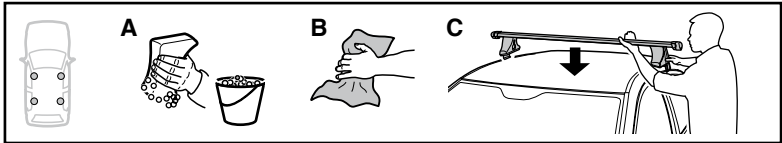

5

	X mm	Y mm	X inch	Y inch
TOYOTA Vista, 4-dr Sedan, 98-03	260 mm	670 mm	10 1/4"	26 3/8"
TOYOTA Echo, 4-dr Sedan, 99-05 / *00-06	260 mm	670 mm	10 1/4"	26 3/8"
TOYOTA Platz, 4-dr Sedan, 99-05	260 mm	670 mm	10 1/4"	26 3/8"
TOYOTA Yaris (Mk.I), 4-dr Sedan, 00-04	260 mm	670 mm	10 1/4"	26 3/8"