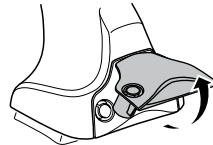

	Y
TOYOTA Vista, 4-dr Sedan, 98-03	31,5
TOYOTA Echo, 4-dr Sedan, 99-05 / *00-06	28
TOYOTA Platz, 4-dr Sedan, 99-05	28
TOYOTA Yaris (Mk.I), 4-dr Sedan, 00-04	28

	X inch	X mm
TOYOTA Vista, 4-dr Sedan, 98-03	38 ⁵/₈ "	981 mm
TOYOTA Echo, 4-dr Sedan, 99-05 / *00-06	36 ⁷/₈ "	936 mm
TOYOTA Platz, 4-dr Sedan, 99-05	36 ⁷/₈ "	936 mm
TOYOTA Yaris (Mk.I), 4-dr Sedan, 00-04	36 ⁷/₈ "	936 mm

	Y inch	Y mm
TOYOTA Vista, 4-dr Sedan, 98-03	38 "	966 mm
TOYOTA Echo, 4-dr Sedan, 99-05 / *00-06	36 ⁵/₈ "	931 mm
TOYOTA Platz, 4-dr Sedan, 99-05	36 ⁵/₈ "	931 mm
TOYOTA Yaris (Mk.I), 4-dr Sedan, 00-04	36 ⁵/₈ "	931 mm

4**TOYOTA Vista, 4-dr Sedan, 98-03****TOYOTA Echo, 4-dr Sedan, 99-05 / *00-06****TOYOTA Platz, 4-dr Sedan, 99-05****TOYOTA Yaris (Mk.I), 4-dr Sedan, 00-04**

5

	X mm	Y mm	X inch	Y inch
TOYOTA Vista , 4-dr Sedan, 98-03	260 mm	670 mm	10 1/4"	26 3/8"
TOYOTA Echo , 4-dr Sedan, 99-05 / *00-06	260 mm	670 mm	10 1/4"	26 3/8"
TOYOTA Platz , 4-dr Sedan, 99-05	260 mm	670 mm	10 1/4"	26 3/8"
TOYOTA Yaris (Mk.I) , 4-dr Sedan, 00-04	260 mm	670 mm	10 1/4"	26 3/8"