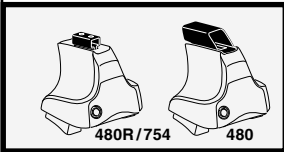

TOYOTA Echo, 4-dr Sedan, 99-05 / *00-06

TOYOTA Platz, 4-dr Sedan, 99-05

TOYOTA Yaris (Mk.I), 4-dr Sedan, 00-04