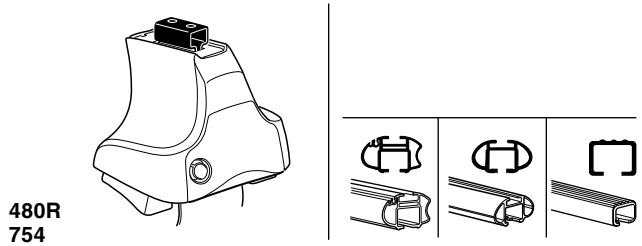

Kit 1187

TOYOTA Vista, 4-dr Sedan, 98-03

TOYOTA Echo, 4-dr Sedan, 99-05 / *00-06

TOYOTA Platz, 4-dr Sedan, 99-05

TOYOTA Yaris (Mk.I), 4-dr Sedan, 00-04

*North America

Max. 75kg

Max. 165 lbs