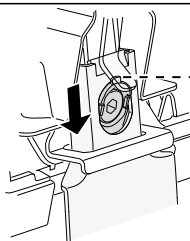

TOYOTA Echo, 4-dr Sedan, 99-05 / *00-06

TOYOTA Platz, 4-dr Sedan, 99-05

TOYOTA Yaris (Mk.I), 4-dr Sedan, 00-04