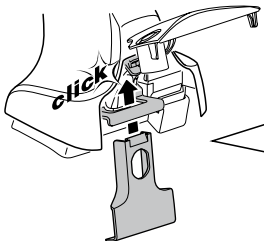

4

TOYOTA Vista, 4-dr Sedan, 98-03

TOYOTA Echo, 4-dr Sedan, 99-05 / *00-06

TOYOTA Platz, 4-dr Sedan, 99-05

TOYOTA Yaris (Mk.I), 4-dr Sedan, 00-04