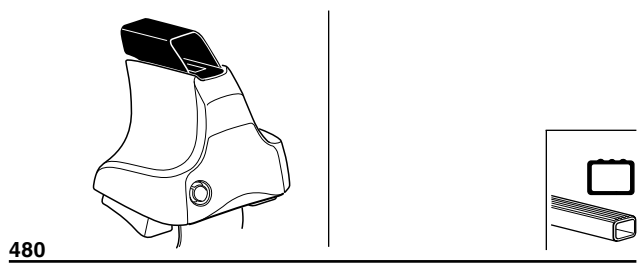

Kit 1187

TOYOTA Vista, 4-dr Sedan, 98-03

TOYOTA Echo, 4-dr Sedan, 99-05 / *00-06

TOYOTA Platz, 4-dr Sedan, 99-05

TOYOTA Yaris (Mk.I), 4-dr Sedan, 00-04

*North America

Max. 75kg

Max. 165 lbs