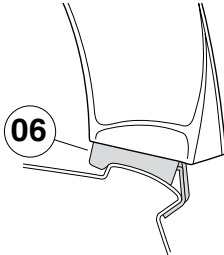

	Y inch	Y mm
TOYOTA Vista, 4-dr Sedan, 98-03	38 "	966 mm
TOYOTA Echo, 4-dr Sedan, 99-05 / *00-06	36 ⁵/₈ "	931 mm
TOYOTA Platz, 4-dr Sedan, 99-05	36 ⁵/₈ "	931 mm
TOYOTA Yaris (Mk.I), 4-dr Sedan, 00-04	36 ⁵/₈ "	931 mm

4**TOYOTA Vista, 4-dr Sedan, 98-03****TOYOTA Echo, 4-dr Sedan, 99-05 / *00-06****TOYOTA Platz, 4-dr Sedan, 99-05****TOYOTA Yaris (Mk.I), 4-dr Sedan, 00-04**

5

	X mm	Y mm	X inch	Y inch
TOYOTA Vista , 4-dr Sedan, 98-03	260 mm	670 mm	10 1/4"	26 3/8"
TOYOTA Echo , 4-dr Sedan, 99-05 / *00-06	260 mm	670 mm	10 1/4"	26 3/8"
TOYOTA Platz , 4-dr Sedan, 99-05	260 mm	670 mm	10 1/4"	26 3/8"
TOYOTA Yaris (Mk.I) , 4-dr Sedan, 00-04	260 mm	670 mm	10 1/4"	26 3/8"