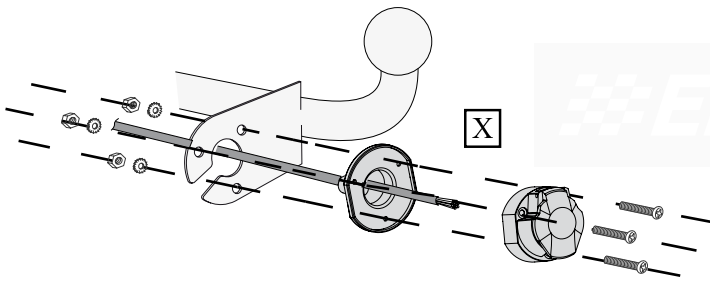

5

**OPTION 1  
FACELIFT MODELS 2016-**

 red/yellow  
 rød/gul  
 rød/gul  
 punainen/ keltainen  
 czerwony/żółty

**OPTION 2  
BEFORE FACELIFT MODELS 2016-**

 yellow  
 gul  
 keltainen  
 żółty

6

P-MAX		GB	S	N	DK	FIN	POL	F	
21W		1	yellow	gul	gul	gul	keltainen	żółty	jaune
21W		2	blue	blå	blå	blå	sininen	niebieski	bleu
		3	white	vit	hvit	hvid	valkoinen	biały	blanc
21W		4	green	grön	grønn	grøn	vihreä	zielony	vert
21W		5	brown	brun	brun	brun	ruskea	brązowy	marron
21W		6	red	röd	rød	rød	punainen	czerwony	rouge
21W		7	black	svart	sort	sort	musta	czarny	noir
21W		8	yellow/ brown	gul/ brun	gul/ brun	gul/ brun	keltainen/ ruskea	żółty/ brązowy	jaune/ marron
		9	white/ black	vit/ svart	hvit/ sort	hvid/ sort	valkoinen/ musta	biały/ czarny	blanc/ noir
		10	black/ green	svart/ grön	sort/ grønn	sort/ grøn	musta/ vihreä	czarny/ zielony	noir/ vert
		11	white	vit	hvit	hvid	valkoinen	biały	blanc
		12							
		13	white	vit	hvit	hvid	valkoinen	biały	blanc
		2a	grey	grå	grå	grå	harmaa	szary	gris