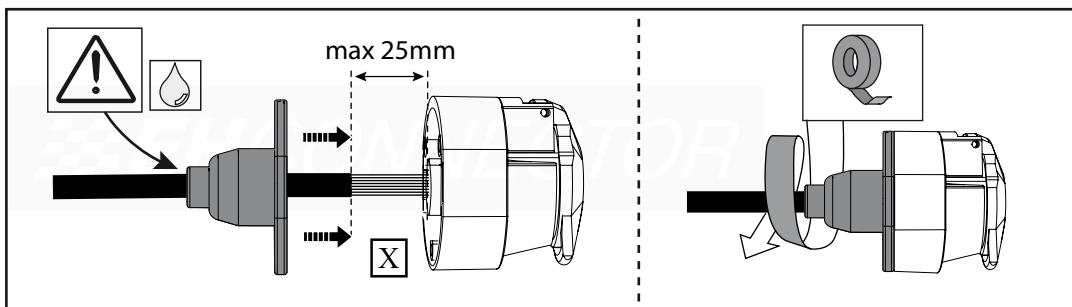

5

**OPTION 1  
FACELIFT MODELS 2016-**

 red/yellow  
 rød/gul  
 rød/gul  
 punainen/ keltainen  
 czerwony/żółty

**OPTION 2  
BEFORE FACELIFT MODELS 2016-**

 yellow  
 gul  
 keltainen  
 żółty

6

P-MAX		GB	S	N	DK	FIN	POL	F	
21W		1	yellow	gul	gul	gul	keltainen	żółty	jaune
21W		2	blue	blå	blå	blå	sininen	niebieski	bleu
		3	white	vit	hvit	hvid	valkoinen	biały	blanc
21W		4	green	grön	grønn	grøn	vihreä	zielony	vert
21W		5	brown	brun	brun	brun	ruskea	brązowy	marron
21W		6	red	röd	rød	rød	punainen	czerwony	rouge
21W		7	black	svart	sort	sort	musta	czarny	noir
21W		8	yellow/ brown	gul/ brun	gul/ brun	gul/ brun	keltainen/ ruskea	żółty/ brązowy	jaune/ marron
		9	white/ black	vit/ svart	hvit/ sort	hvid/ sort	valkoinen/ musta	biały/ czarny	blanc/ noir
		10	black/ green	svart/ grön	sort/ grønn	sort/ grøn	musta/ vihreä	czarny/ zielony	noir/ vert
		11	white	vit	hvit	hvid	valkoinen	biały	blanc
		12							
		13	white	vit	hvit	hvid	valkoinen	biały	blanc
		2a	grey	grå	grå	grå	harmaa	szary	gris