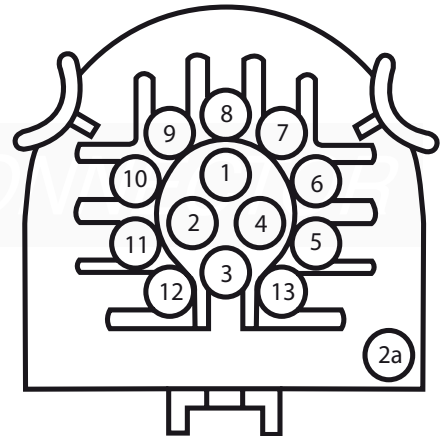

5

**OPTION 1  
FACELIFT MODELS 2016-**

 red/yellow  
 rød/gul  
 rød/gul  
 punainen/ keltainen  
 czerwony/żółty

**OPTION 2  
BEFORE FACELIFT MODELS 2016-**

 yellow  
 gul  
 keltainen  
 żółty

6

P-MAX		GB	S	N	DK	FIN	POL	F	
21W		1	yellow	gul	gul	gul	keltainen	żółty	jaune
21W		2	blue	blå	blå	blå	sininen	niebieski	bleu
		3	white	vit	hvit	hvid	valkoinen	biały	blanc
21W		4	green	grön	grønn	grøn	vihreä	zielony	vert
21W		5	brown	brun	brun	brun	ruskea	brązowy	marron
21W		6	red	röd	rød	rød	punainen	czerwony	rouge
21W		7	black	svart	sort	sort	musta	czarny	noir
21W		8	yellow/ brown	gul/ brun	gul/ brun	gul/ brun	keltainen/ ruskea	żółty/ brązowy	jaune/ marron
		9	white/ black	vit/ svart	hvit/ sort	hvid/ sort	valkoinen/ musta	biały/ czarny	blanc/ noir
		10	black/ green	svart/ grön	sort/ grønn	sort/ grøn	musta/ vihreä	czarny/ zielony	noir/ vert
		11	white	vit	hvit	hvid	valkoinen	biały	blanc
		12							
		13	white	vit	hvit	hvid	valkoinen	biały	blanc
		2a	grey	grå	grå	grå	harmaa	szary	gris