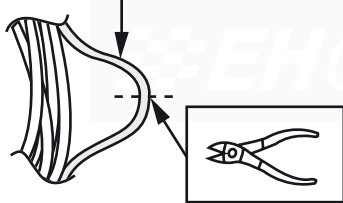

5

**OPTION 1  
FACELIFT MODELS 2016-**

 red/yellow  
 rød/gul  
 rød/gul  
 punainen/ keltainen  
 czerwony/żółty

**OPTION 2  
BEFORE FACELIFT MODELS 2016-**

 yellow  
 gul  
 keltainen  
 żółty

6

P-MAX		GB	S	N	DK	FIN	POL	F	
21W		1	yellow	gul	gul	gul	keltainen	żółty	jaune
21W		2	blue	blå	blå	blå	sininen	niebieski	bleu
		3	white	vit	hvit	hvid	valkoinen	biały	blanc
21W		4	green	grön	grønn	grøn	vihreä	zielony	vert
21W		5	brown	brun	brun	brun	ruskea	brązowy	marron
21W		6	red	röd	rød	rød	punainen	czerwony	rouge
21W		7	black	svart	sort	sort	musta	czarny	noir
21W		8	yellow/ brown	gul/ brun	gul/ brun	gul/ brun	keltainen/ ruskea	żółty/ brązowy	jaune/ marron
		9	white/ black	vit/ svart	hvit/ sort	hvid/ sort	valkoinen/ musta	biały/ czarny	blanc/ noir
		10	black/ green	svart/ grön	sort/ grønn	sort/ grøn	musta/ vihreä	czarny/ zielony	noir/ vert
		11	white	vit	hvit	hvid	valkoinen	biały	blanc
		12							
		13	white	vit	hvit	hvid	valkoinen	biały	blanc
		2a	grey	grå	grå	grå	harmaa	szary	gris