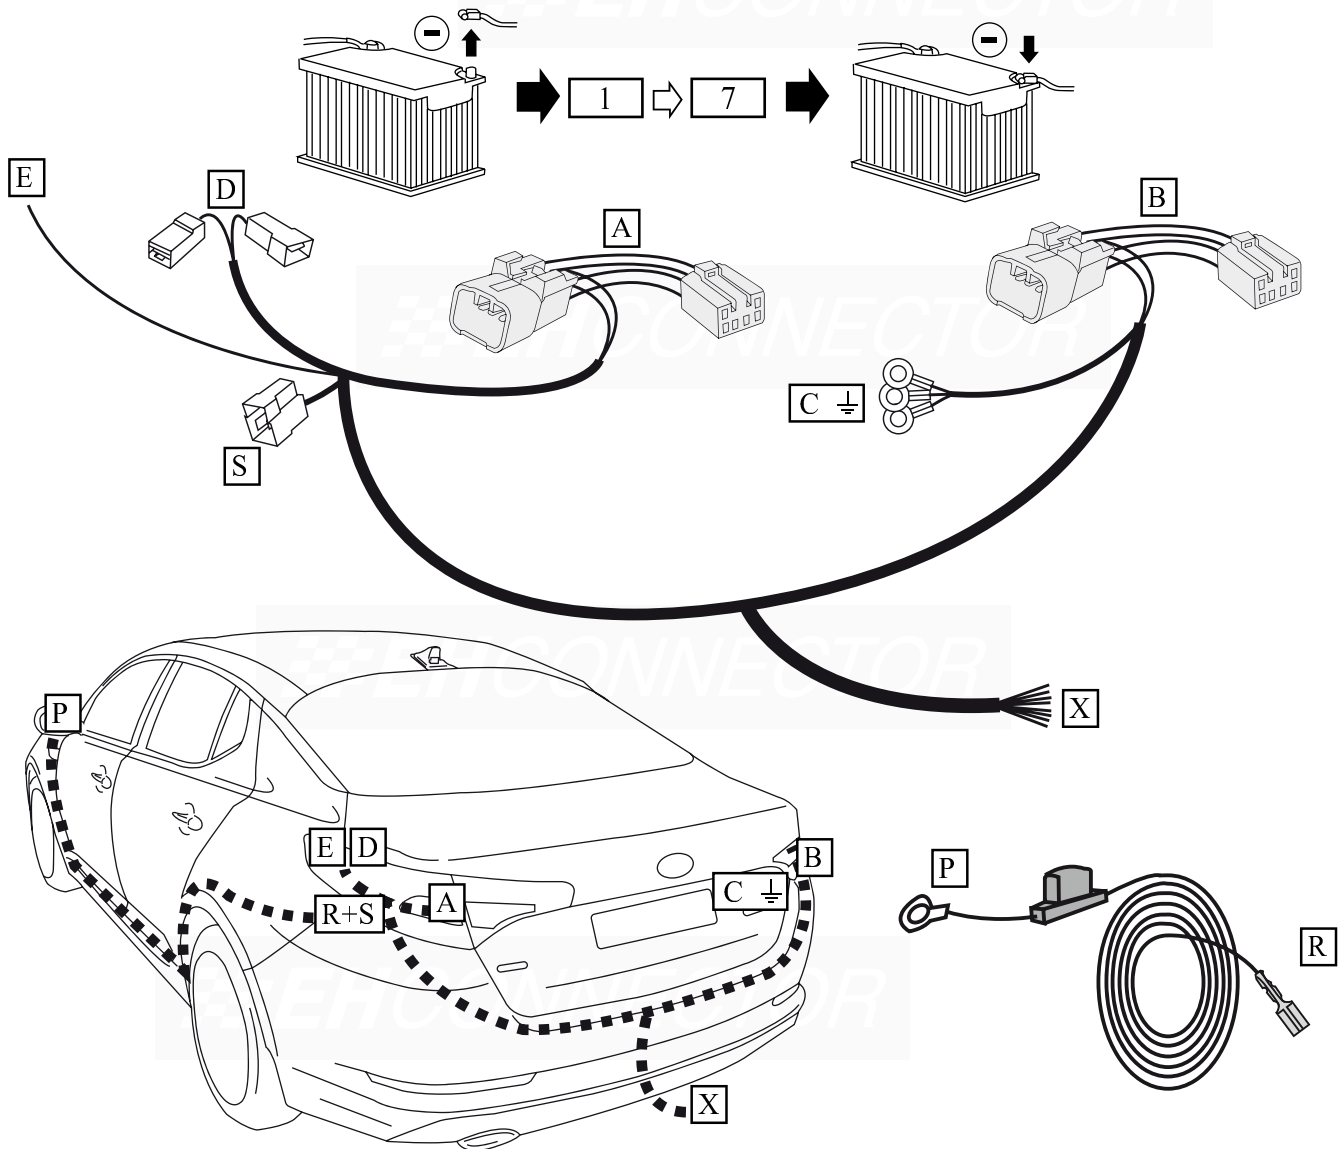

## Kia Optima, 2012-

13-pol

Nr: 36177

1x  Art.no. 3779	1x  Art.no. 3716	1x  Art.no. 3717	1x  Art.no. 3515	1x  Art.no. 3516	1x  M6 Art.no. 1072	1x  M6 Art.no. 1059	1x  M6 Art.no. 1092	50cm  Art.no. 3584	6x L=140  Art.no. 6079	6x L=186  Art.no. 6081
1x  Art.no. 12002	1x  Art.no. 4200-0001	3x  M5 x 35 Art.no. 1031	3x  Art.no. 1091	3x  M5 Art.no. 1071	1x  Art.no. 9700-0006	1x  Art.no. 3500-0023	1x  Art.no. 3500-0024			

## INFO

For OE-installed PDC