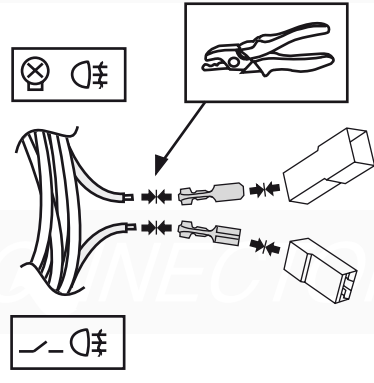

5

**OPTION 1  
FACELIFT MODELS 2016-**

 red/yellow  
 rød/gul  
 rød/gul  
 punainen/ keltainen  
 czerwony/żółty

**OPTION 2  
BEFORE FACELIFT MODELS 2016-**

 yellow  
 gul  
 keltainen  
 żółty

6

P-MAX		GB	S	N	DK	FIN	POL	F	
21W		1	yellow	gul	gul	gul	keltainen	żółty	jaune
21W		2	blue	blå	blå	blå	sininen	niebieski	bleu
		3	white	vit	hvit	hvid	valkoinen	biały	blanc
21W		4	green	grön	grønn	grøn	vihreä	zielony	vert
21W		5	brown	brun	brun	brun	ruskea	brązowy	marron
21W		6	red	röd	rød	rød	punainen	czerwony	rouge
21W		7	black	svart	sort	sort	musta	czarny	noir
21W		8	yellow/ brown	gul/ brun	gul/ brun	gul/ brun	keltainen/ ruskea	żółty/ brązowy	jaune/ marron
		9	white/ black	vit/ svart	hvit/ sort	hvid/ sort	valkoinen/ musta	biały/ czarny	blanc/ noir
		10	black/ green	svart/ grön	sort/ grønn	sort/ grøn	musta/ vihreä	czarny/ zielony	noir/ vert
		11	white	vit	hvit	hvid	valkoinen	biały	blanc
		12							
		13	white	vit	hvit	hvid	valkoinen	biały	blanc
		2a	grey	grå	grå	grå	harmaa	szary	gris