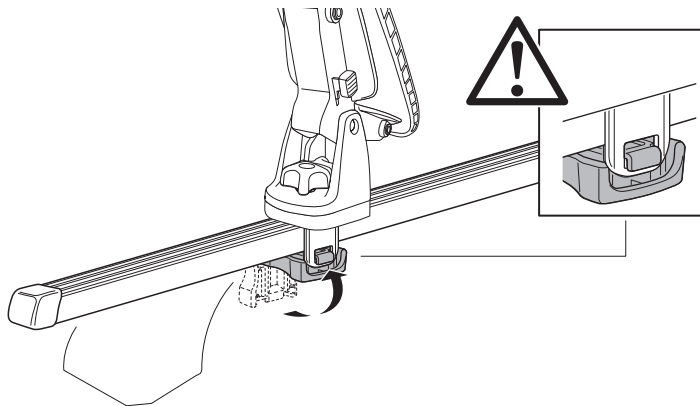

C

2-3

1.2

D

E

F

2

Min 610mm / 24 inch