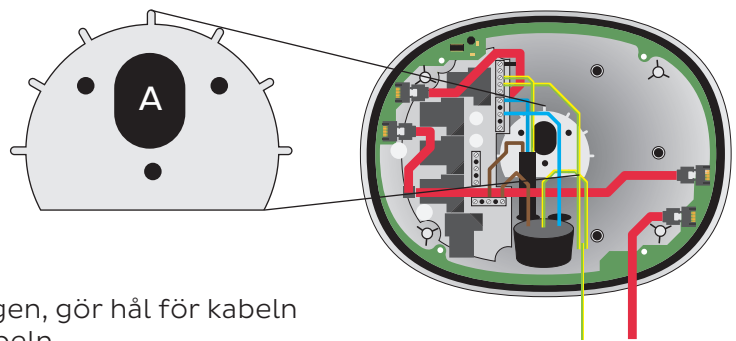

HALO Wallbox™

INSTALLATIONSGUIDE

Installationsguiden gäller för Europa (Norge undantaget).
Installationen skall utföras av behörig elektriker.

- 1 Använd vattenpass och bifogad bormall för att borra hål och plugga i väggen där HALO Wallbox™ ska monteras. HALO Wallbox™ ska monteras på en plan yta.
- 2 HALO Wallbox™ ska skyddas av en extern jordfelsbrytare.
- 3 Om inkommande servis är dragen i väggen, gör hål för kabeln i vägg tätningen **(A)** och drag igenom kabeln.
- 4 Skruva fast HALO Wallbox™ på väggen.

- 5 Anslut inkommande servis enligt skiss. Om HALO Wallbox™ ingår i en lastbalanseringslösning, anslut även L2 och L3.

- 6 **A)** Kontrollera att alla kablar sitter ordentligt åtskruvade och att alla SATA kablar är helt återkopplade efter montaget.

- 7 Skruva fast locket med insexnyckel (H4).

HALO Wallbox™

TECHNICAL INSTALLATION DATA

CHARGING CURRENT:	16 A
VOLTAGE:	100-240 V
FREQUENCY:	50/60 Hz
SUPPLY NETWORK:	AC
EV SUPPLY EQUIPMENT TYPE:	AC
ENVIRONMENT CONDITIONS:	Indoor and outdoor up to 95% relative humidity
ACCESS:	Restricted and non-restricted locations
MOUNTING METHOD:	Surface mounted on walls or equivalent positions.
ELECTRIC SHOCK PROTECTION:	Class I equipment
CHARGING MODE:	Mode 3
FAULT CURRENT PROTECTION:	Fault current protection device (RCD) shall be mounted externally on supplying network. The RCD shall be of minimum Type A/30mA for Halo with Type 1 EV connector and Type B/30mA for Halo with Type 2 EV connector.
OVER-CURRENT PROTECTION:	Overload protection built-in. Short circuit protection of C16A shall be mounted on supplying network.
VENTILATION CONTROL:	Not supported
NOTE:	Protective ground conductor must be connected for the Halo to function properly
WIFI RANGE:	10 m in front of HALO Wallbox™