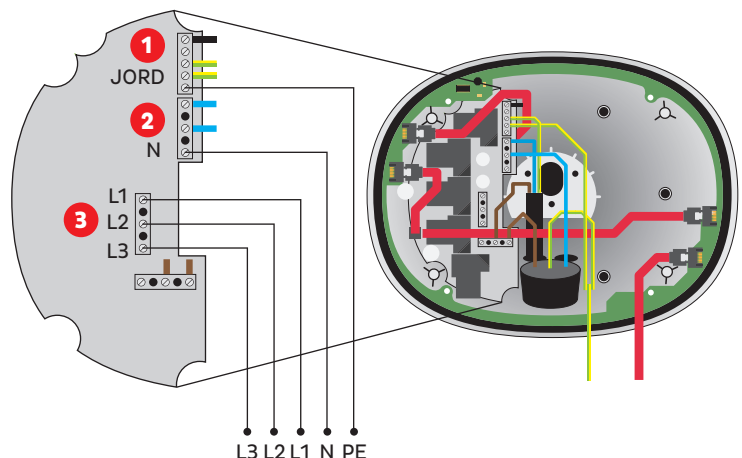

HALO Wallbox™

INSTALLATIONSGUIDE

Installationsguiden gäller för Europa (Norge undantaget).
Installationen skall utföras av behörig elektriker.

- 1 Använd vattenpass och bifogad bormall för att borra hål och plugga i väggen där HALO Wallbox™ ska monteras. HALO Wallbox™ ska monteras på en plan yta.
- 2 HALO Wallbox™ ska skyddas av en extern jordfelsbrytare.
- 3 Om inkommande servis är dragen i väggen, gör hål för kabeln i vägg tätningen **(A)** och drag igenom kabeln.
- 4 Skruva fast HALO Wallbox™ på väggen.

- 5 Anslut inkommande servis enligt skiss. Om HALO Wallbox™ ingår i en lastbalanseringslösning, anslut även L2 och L3.

- 6 **A)** Kontrollera att alla kablar sitter ordentligt åtskruvade och att alla SATA kablar är helt återkopplade efter montaget.

- 7 Skruva fast locket med insexnyckel (H4).

HALO Wallbox™

TECHNICAL INSTALLATION DATA

CHARGING CURRENT:	16 A
VOLTAGE:	100-240 V
FREQUENCY:	50/60 Hz
SUPPLY NETWORK:	AC
EV SUPPLY EQUIPMENT TYPE:	AC
ENVIRONMENT CONDITIONS:	Indoor and outdoor up to 95% relative humidity
ACCESS:	Restricted and non-restricted locations
MOUNTING METHOD:	Surface mounted on walls or equivalent positions.
ELECTRIC SHOCK PROTECTION:	Class I equipment
CHARGING MODE:	Mode 3
FAULT CURRENT PROTECTION:	Fault current protection device (RCD) shall be mounted externally on supplying network. The RCD shall be of minimum Type A/30mA for Halo with Type 1 EV connector and Type B/30mA for Halo with Type 2 EV connector.
OVER-CURRENT PROTECTION:	Overload protection built-in. Short circuit protection of C16A shall be mounted on supplying network.
VENTILATION CONTROL:	Not supported
NOTE:	Protective ground conductor must be connected for the Halo to function properly
WIFI RANGE:	10 m in front of HALO Wallbox™