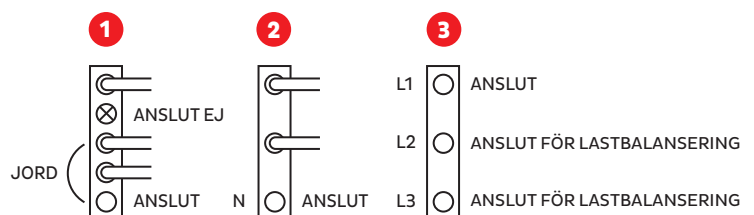

1. 5 Anslut inkommande servis enligt skiss. Om HALO Wallbox™ ingår i en lastbalanseringslösning, anslut även L2 och L3.

1. 6 **A)** Kontrollera att alla kablar sitter ordentligt åtskruvade och att alla SATA kablar är helt återkopplade efter montaget.

B) Kontrollera att HALO Wallbox™ lyser hela vägen runt när den är strömsatt och att loggan på HALO Wallbox™ sköld lyser vitt.

C) Använd en telefon eller surfplatta för att kontrollera att HALO Wallbox™ nätverket finns. Nätverket har namn av typen (HALO_XXXXXX).

1. 7 Skruva fast locket med insexnyckel (H4).