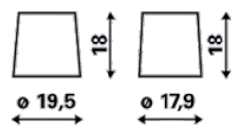

RITNINGAR

B01

0

1

pos.

neg.