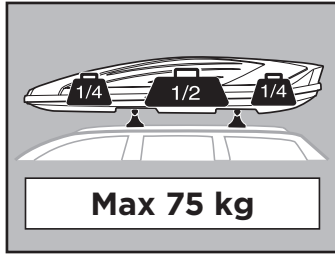

697600

20x27 mm

Thule MultiLift

572004

Thule Box Ski Carrier Adapter

694900

i

Thule One-Key System

- 544  (x4)
- 596  (x6)
- 588  (x8)
- 452  (x12)