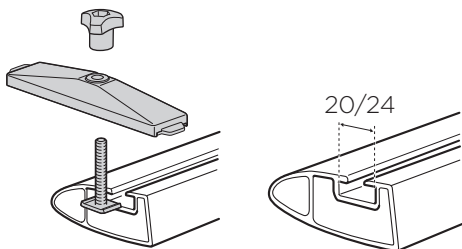

Thule T-track Adapter

696600

24x30 mm

697600

20x27 mm