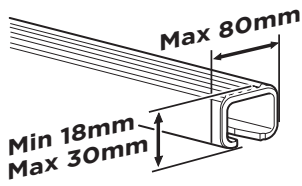

i

i

Thule T-track Adapter

696600

697600