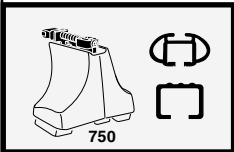

6

480R/754

480

*
3 Nm

*

*
≈ 3 Nm

750

4 Nm

i

1

2

i

1

2

i

1

2