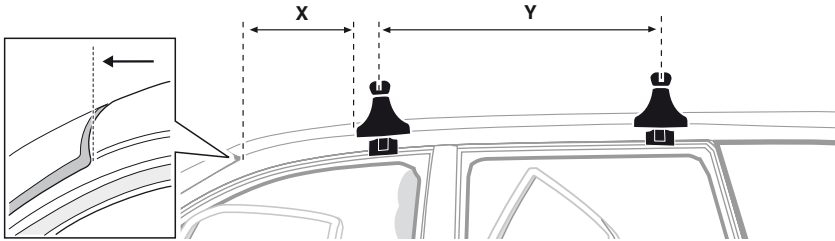

1

2

TOYOTA Innova, 5-dr MPV, 04-

| |
|----|
| Y |
| 38 |

1

2

TOYOTA Innova, 5-dr MPV, 04-

| | |
|---------|---------|
| X inch | X mm |
| 41 5/8" | 1056 mm |

1

2

TOYOTA Innova, 5-dr MPV, 04-

| | |
|---------|---------|
| Y inch | Y mm |
| 40 5/8" | 1031 mm |

4

TOYOTA Innova, 5-dr MPV, 04-

5

| | X mm | Y mm | X inch | Y inch |
|------------------------------|--------|--------|---------|---------|
| TOYOTA Innova, 5-dr MPV, 04- | 450 mm | 700 mm | 17 3/4" | 27 1/2" |

GB/US Tighten alternately

D Die Schrauben abwechselnd anziehen

F Serrer alternativement chaque côté

NL Afwisselend aan de linker- en de rechterkant aandraaien

I Alternare il serraggio delle viti

E Apertar alternativamente