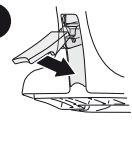

1

2

TOYOTA Innova, 5-dr MPV, 04-

| |
|----|
| Y |
| 38 |

1

2

TOYOTA Innova, 5-dr MPV, 04-

| | |
|---------|---------|
| X inch | X mm |
| 41 5/8" | 1056 mm |

1

2

TOYOTA Innova, 5-dr MPV, 04-

| | |
|---------|---------|
| Y inch | Y mm |
| 40 5/8" | 1031 mm |

4

TOYOTA Innova, 5-dr MPV, 04-

5

| | X mm | Y mm | X inch | Y inch |
|------------------------------|--------|--------|---------|---------|
| TOYOTA Innova, 5-dr MPV, 04- | 450 mm | 700 mm | 17 3/4" | 27 1/2" |

GB/US Tighten alternately

D Die Schrauben abwechselnd anziehen

F Serrer alternativement chaque côté

NL Afwisselend aan de linker- en de rechterkant aandraaien

I Alternare il serraggio delle viti

E Apertar alternativamente