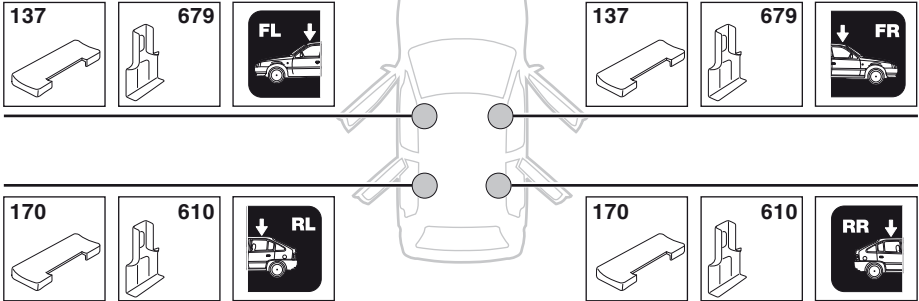

1

2

TOYOTA Innova, 5-dr MPV, 04-

| |
|----|
| Y |
| 38 |

1

2

TOYOTA Innova, 5-dr MPV, 04-

| | |
|---------|---------|
| X inch | X mm |
| 41 5/8" | 1056 mm |

1

2

TOYOTA Innova, 5-dr MPV, 04-

| | |
|---------|---------|
| Y inch | Y mm |
| 40 5/8" | 1031 mm |

4

TOYOTA Innova, 5-dr MPV, 04-

5

| | X mm | Y mm | X inch | Y inch |
|------------------------------|--------|--------|---------|---------|
| TOYOTA Innova, 5-dr MPV, 04- | 450 mm | 700 mm | 17 3/4" | 27 1/2" |

GB/US Tighten alternately

D Die Schrauben abwechselnd anziehen

F Serrer alternativement chaque côté

NL Afwisselend aan de linker- en de rechterkant aandraaien

I Alternare il serraggio delle viti

E Apertar alternativamente