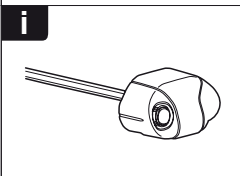

6

480R/754

480

3 Nm *

*

* ≈ 3 Nm

750

4 Nm