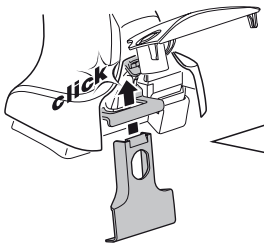

1

2

TOYOTA Innova, 5-dr MPV, 04-

| | |
|---------|---------|
| Y inch | Y mm |
| 40 5/8" | 1031 mm |

4

TOYOTA Innova, 5-dr MPV, 04-

5

| | X mm | Y mm | X inch | Y inch |
|------------------------------|--------|--------|---------|---------|
| TOYOTA Innova, 5-dr MPV, 04- | 450 mm | 700 mm | 17 3/4" | 27 1/2" |

GB/US Tighten alternately

D Die Schrauben abwechselnd anziehen

F Serrer alternativement chaque côté

NL Afwisselend aan de linker- en de rechterkant aandraaien

I Alternare il serraggio delle viti

E Apertar alternativamente