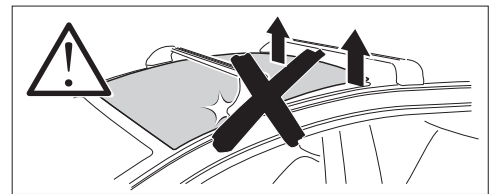

1

Kit 145239

OPEL Corsa, 5-dr Hatchback, 20-
PEUGEOT 208, 5-dr Hatchback, 20-

ISO 11154-E

THULE WingBar Evo	THULE WingBar Edge	THULE WingBar	THULE SquareBar Evo	Evo X (scale)	Edge X (scale)
OPEL Corsa, 5-dr Hatchback, 20-				36,5	F
PEUGEOT 208, 5-dr Hatchback, 20-				36,5	F

THULE ProBar Evo	THULE SlideBar Evo	X (mm/inch)		
OPEL Corsa, 5-dr Hatchback, 20-		1016 mm / 40"		
PEUGEOT 208, 5-dr Hatchback, 20-		1016 mm / 40"		

THULE WingBar Evo	THULE WingBar Edge	THULE WingBar	THULE SquareBar Evo	Evo Y (scale)	Edge Y (scale)
OPEL Corsa, 5-dr Hatchback, 20-				30,5	R
PEUGEOT 208, 5-dr Hatchback, 20-				30,5	R