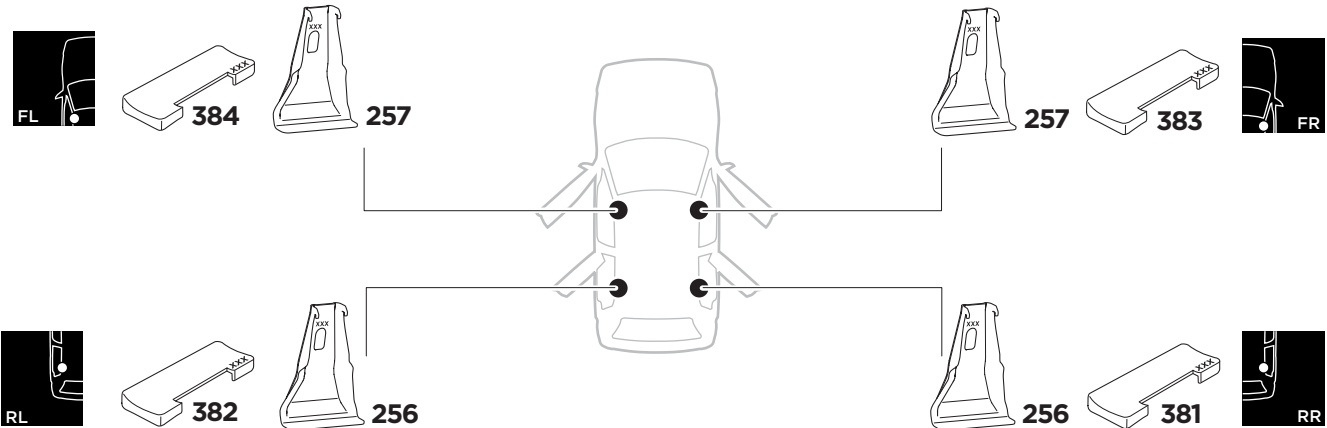

1

Kit 5121

AUDI A3, 4-dr Sedan, 13- / *14-

*North America

ISO 11154-E

THULE WingBar Evo	THULE WingBar Edge	THULE WingBar	THULE SquareBar	Evo X (scale)	Edge X (scale)
AUDI A3, 4-dr Sedan, 13- / *14-				40,5	P

THULE ProBar	THULE SlideBar	X (mm/inch)		
AUDI A3, 4-dr Sedan, 13- / *14-		1056 mm / 41 5/8"		

THULE WingBar Evo	THULE WingBar Edge	THULE WingBar	THULE SquareBar	Evo Y (scale)	Edge Y (scale)
AUDI A3, 4-dr Sedan, 13- / *14-				36	G

THULE ProBar	THULE SlideBar	Y (mm/inch)		
AUDI A3, 4-dr Sedan, 13- / *14-		1011 mm / 39 3/4"		

	W (mm/inch)	Z (mm/inch)
AUDI A3, 4-dr Sedan, 13- / *14-	725 mm / 28 1/2"	250 mm / 9 7/8"