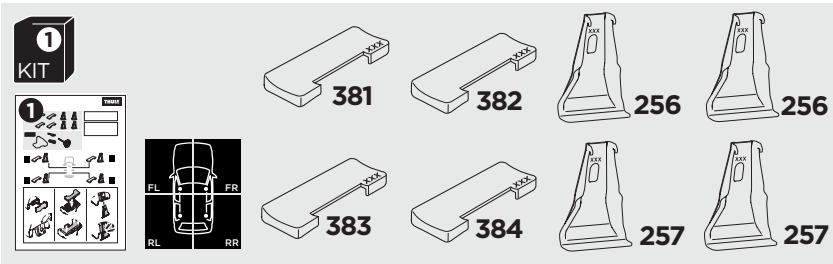

1

Kit 5121

AUDI A3, 4-dr Sedan, 13- / *14-

*North America

ISO 11154-E

THULE WingBar Evo	THULE WingBar Edge	THULE WingBar	THULE SquareBar	Evo X (scale)	Edge X (scale)
AUDI A3, 4-dr Sedan, 13- / *14-				40,5	P

THULE ProBar	THULE SlideBar	X (mm/inch)		
AUDI A3, 4-dr Sedan, 13- / *14-		1056 mm / 41 5/8"		

THULE WingBar Evo	THULE WingBar Edge	THULE WingBar	THULE SquareBar	Evo Y (scale)	Edge Y (scale)
AUDI A3, 4-dr Sedan, 13- / *14-				36	G

THULE ProBar	THULE SlideBar	Y (mm/inch)		
AUDI A3, 4-dr Sedan, 13- / *14-		1011 mm / 39 3/4"		

	W (mm/inch)	Z (mm/inch)
AUDI A3, 4-dr Sedan, 13- / *14-	725 mm / 28 1/2"	250 mm / 9 7/8"