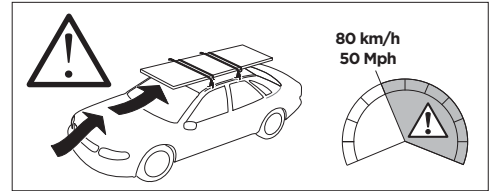

1

Kit 5121

AUDI A3, 4-dr Sedan, 13- / *14-

*North America

ISO 11154-E

THULE WingBar Evo	THULE WingBar Edge	THULE WingBar	THULE SquareBar	Evo X (scale)	Edge X (scale)
AUDI A3, 4-dr Sedan, 13- / *14-				40,5	P