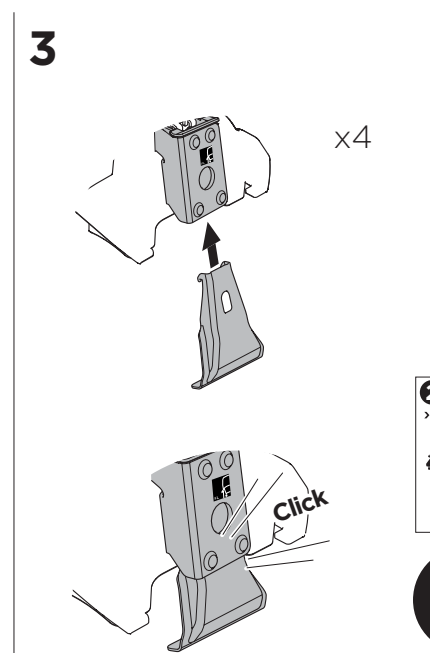

1

Kit 5121

AUDI A3, 4-dr Sedan, 13- / *14-

*North America

ISO 11154-E

THULE WingBar Evo	THULE WingBar Edge	THULE WingBar	THULE SquareBar	Evo X (scale)	Edge X (scale)
AUDI A3, 4-dr Sedan, 13- / *14-				40,5	P

THULE ProBar	THULE SlideBar	X (mm/inch)		
AUDI A3, 4-dr Sedan, 13- / *14-		1056 mm / 41 5/8"		

THULE WingBar Evo	THULE WingBar Edge	THULE WingBar	THULE SquareBar	Evo Y (scale)	Edge Y (scale)
AUDI A3, 4-dr Sedan, 13- / *14-				36	G

THULE ProBar	THULE SlideBar	Y (mm/inch)		
AUDI A3, 4-dr Sedan, 13- / *14-		1011 mm / 39 3/4"		

	W (mm/inch)	Z (mm/inch)
AUDI A3, 4-dr Sedan, 13- / *14-	725 mm / 28 1/2"	250 mm / 9 7/8"