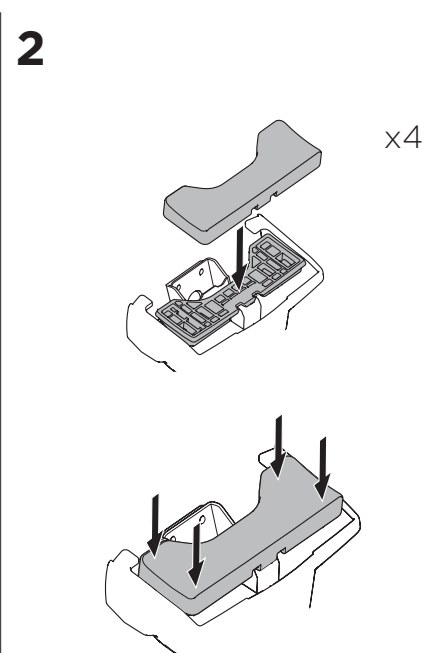

1

Kit 5121

AUDI A3, 4-dr Sedan, 13- / *14-

*North America

ISO 11154-E

THULE WingBar Evo	THULE WingBar Edge	THULE WingBar	THULE SquareBar	Evo X (scale)	Edge X (scale)
AUDI A3, 4-dr Sedan, 13- / *14-				40,5	P

THULE ProBar	THULE SlideBar	X (mm/inch)		
AUDI A3, 4-dr Sedan, 13- / *14-		1056 mm / 41 5/8"		

THULE WingBar Evo	THULE WingBar Edge	THULE WingBar	THULE SquareBar	Evo Y (scale)	Edge Y (scale)
AUDI A3, 4-dr Sedan, 13- / *14-				36	G

THULE ProBar	THULE SlideBar	Y (mm/inch)		
AUDI A3, 4-dr Sedan, 13- / *14-		1011 mm / 39 3/4"		

	W (mm/inch)	Z (mm/inch)
AUDI A3, 4-dr Sedan, 13- / *14-	725 mm / 28 1/2"	250 mm / 9 7/8"