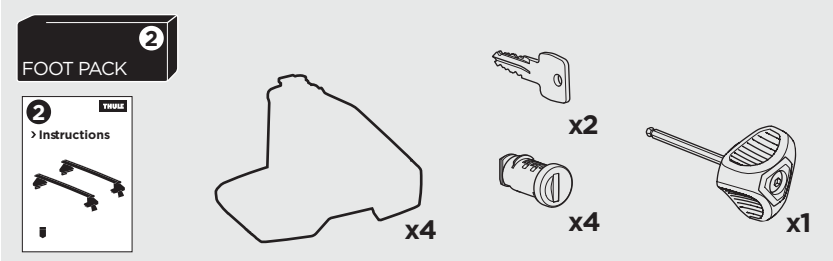

1

Kit 5121

AUDI A3, 4-dr Sedan, 13- / *14-

*North America

ISO 11154-E

THULE WingBar Evo	THULE WingBar Edge	THULE WingBar	THULE SquareBar	Evo X (scale)	Edge X (scale)
AUDI A3, 4-dr Sedan, 13- / *14-				40,5	P

THULE ProBar	THULE SlideBar	X (mm/inch)		
AUDI A3, 4-dr Sedan, 13- / *14-		1056 mm / 41 5/8"		

THULE WingBar Evo	THULE WingBar Edge	THULE WingBar	THULE SquareBar	Evo Y (scale)	Edge Y (scale)
AUDI A3, 4-dr Sedan, 13- / *14-				36	G

THULE ProBar	THULE SlideBar	Y (mm/inch)		
AUDI A3, 4-dr Sedan, 13- / *14-		1011 mm / 39 3/4"		

	W (mm/inch)	Z (mm/inch)
AUDI A3, 4-dr Sedan, 13- / *14-	725 mm / 28 1/2"	250 mm / 9 7/8"