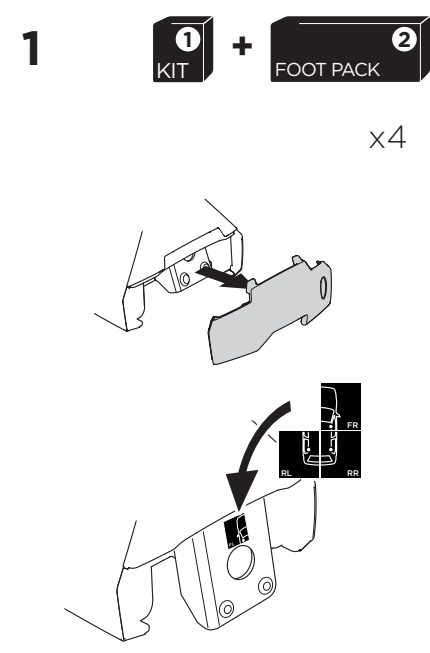

1

Kit 5121

AUDI A3, 4-dr Sedan, 13- / *14-

*North America

ISO 11154-E