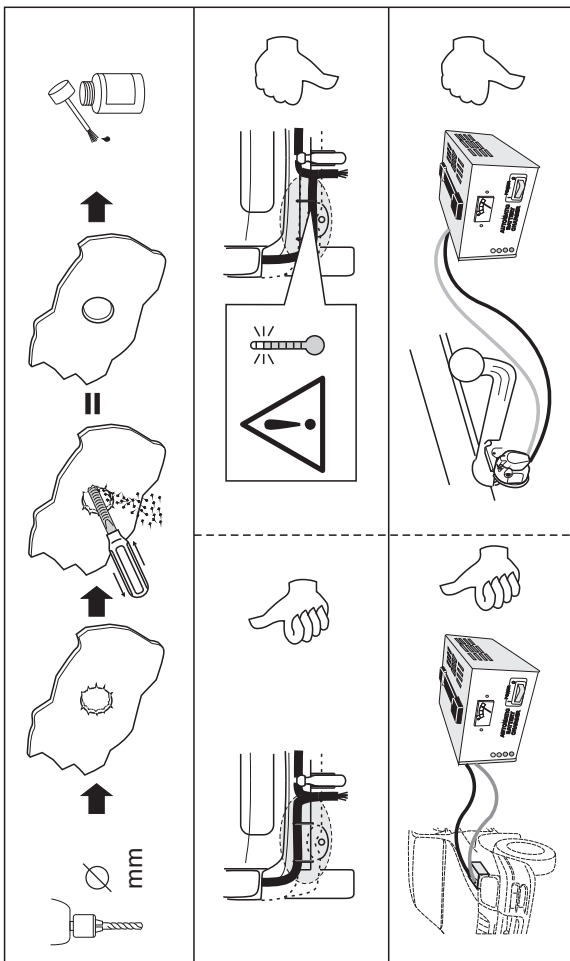

### 753871: Toyota Avensis Wagon 2003 -

025-0000-0008 basis

NL Algemene richtlijnen voor montage  
DK Almene oplysninger  
D Allgemeine Hinweise zur Montage-Erleichterung  
FR Directives générales pour faciliter le montage  
S Allmänna Instruktioner  
GB General Instructions  
SF Yleisiä ohjeita

**BRINK**

**WORKSHOP MANUAL**

**ROUTING**

1

2

3

4

5

6

**INFO** Removing a wire from a housing

10

11

12

13

14