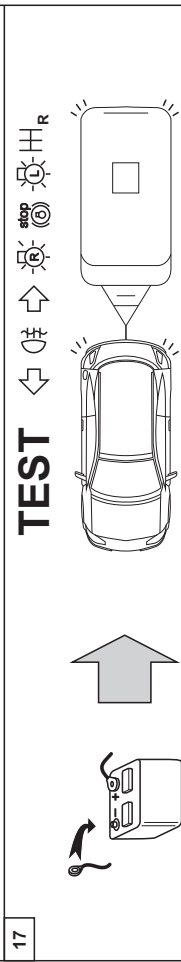

### 753871: Toyota Avensis Wagon 2003 -

025-0000-0008 basis

NL Algemene richtlijnen voor montage  
DK Almene oplysninger  
D Allgemeine Hinweise zur Montage-Erleichterung  
FR Directives générales pour faciliter le montage  
S Allmänna Instruktioner  
GB General Instructions  
SF Yleisiä ohjeita

**BRINK**

**WORKSHOP MANUAL**

**ROUTING**

1

2

3

4

5

6

**INFO** Removing a wire from a housing

10

11

12

13

14