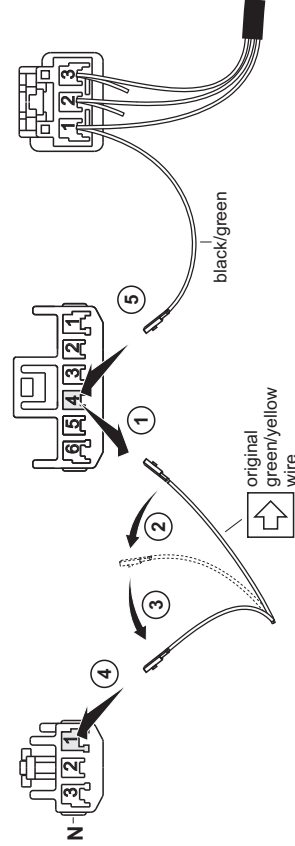

### 753871: Toyota Avensis Wagon 2003 -

025-0000-0008 basis

NL Algemene richtlijnen voor montage  
DK Almene oplysninger  
D Allgemeine Hinweise zur Montage-Erleichterung  
FR Directives générales pour faciliter le montage  
S Allmänna Instruktioner  
GB General Instructions  
SF Yleisiä ohjeita

**BRINK**

**WORKSHOP MANUAL**

**ROUTING**

1

2

3

4

5

6

**INFO** Removing a wire from a housing

10

11

12

13

14