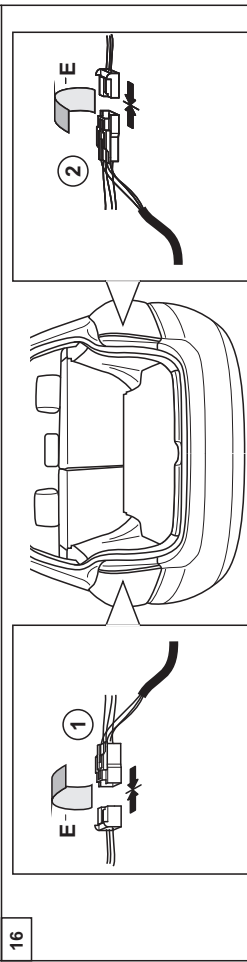

### 753871: Toyota Avensis Wagon 2003 -

025-0000-0008 basis

NL Algemene richtlijnen voor montage  
DK Almene oplysninger  
D Allgemeine Hinweise zur Montage-Erleichterung  
FR Directives générales pour faciliter le montage  
S Allmänna Instruktioner  
GB General Instructions  
SF Yleisiä ohjeita

**BRINK**

**WORKSHOP MANUAL**

**ROUTING**

1

2

3

4

5

6

**INFO** Removing a wire from a housing

10

11

12

13

14