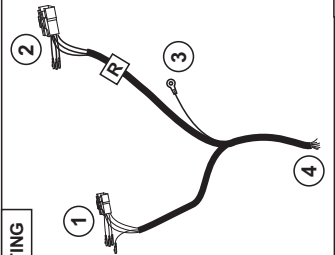

### 753871: Toyota Avensis Wagon 2003 -

025-0000-0008 basis

NL Algemene richtlijnen voor montage  
DK Almene oplysninger  
D Allgemeine Hinweise zur Montage-Erleichterung  
FR Directives générales pour faciliter le montage  
S Allmänna Instruktioner  
GB General Instructions  
SF Yleisiä ohjeita

**BRINK**

**WORKSHOP MANUAL**

**ROUTING**

1

2

3

4

5