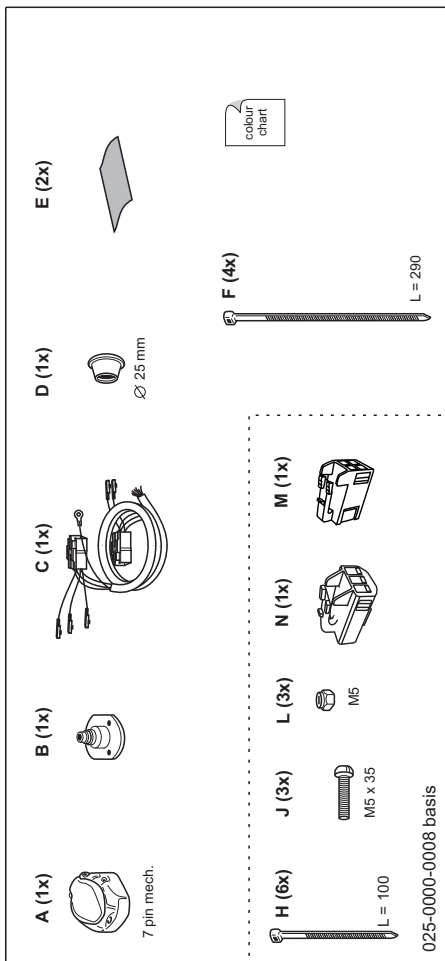

### 753871: Toyota Avensis Wagon 2003 -

025-0000-0008 basis

NL Algemene richtlijnen voor montage  
DK Almene oplysninger  
D Allgemeine Hinweise zur Montage-Erleichterung  
FR Directives générales pour faciliter le montage  
S Allmänna Instruktioner  
GB General Instructions  
SF Yleisiä ohjeita

**BRINK**

**WORKSHOP MANUAL**

**ROUTING**

1

2

3

4

5

6

**INFO** Removing a wire from a housing

10

11

12

13

14