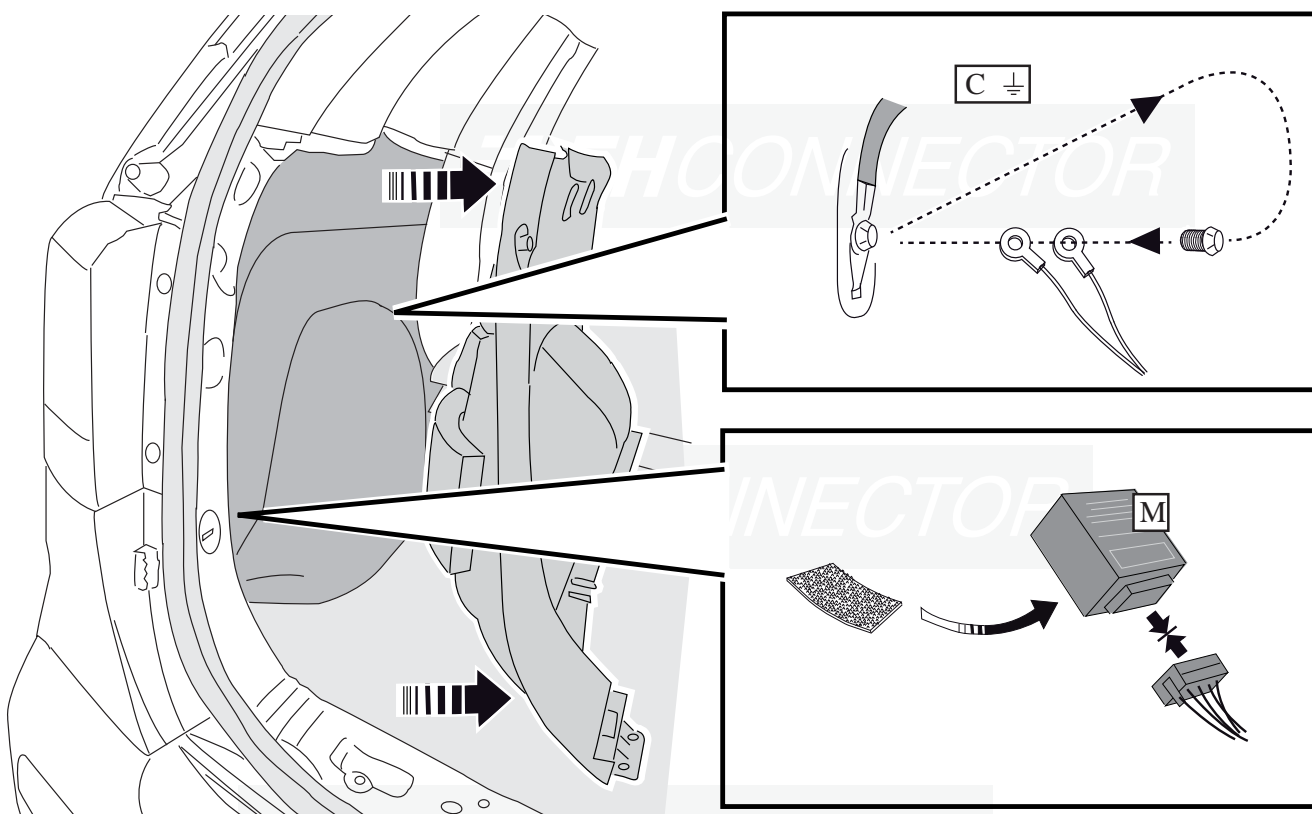

Kia Sorento, 10/2009- only for models with bulb lights in rear lights

7-pol

Nr: 35167

1x  Art.no. 3779	2x  Art.no. 3716	2x  Art.no. 3717	2x  Art.no. 3515	2x  Art.no. 3516	8cm  Art.no. 3530	8cm  Art.no. 3531	50cm  Art.no. 3584	6x L=140  Art.no. 6079	6x L=186  Art.no. 6081
1x  Art.no.10000	1x  Art.no.4093	3x M5 x 35  Art.no. 1031	3x  Art.no. 1091	3x M5  Art.no. 1071	2x 5m  Art.no. 9700-0006	1x  Art.no. 3500-0035			

3

EHCONNECTOR

EHCONNECTOR

EHCONNECTOR

EHCONNECTOR

4

5

1x
light green
ljus grön
lysegrøn
lys grønn
vaaleanvihreä
jasnozielony