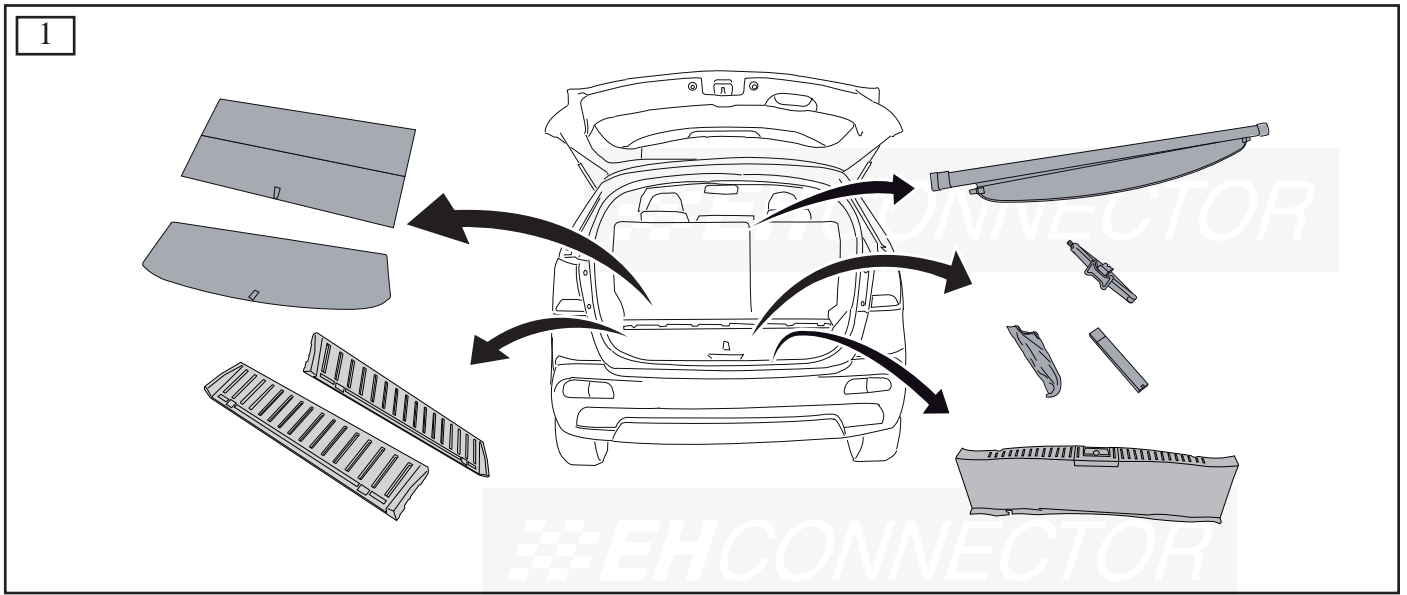

Kia Sorento, 10/2009- only for models with bulb lights in rear lights

7-pol

Nr: 35167

1x  Art.no. 3779	2x  Art.no. 3716	2x  Art.no. 3717	2x  Art.no. 3515	2x  Art.no. 3516	8cm  Art.no. 3530	8cm  Art.no. 3531	50cm  Art.no. 3584	6x L=140  Art.no. 6079	6x L=186  Art.no. 6081
1x  Art.no.10000	1x  Art.no.4093	3x M5 x 35  Art.no. 1031	3x  Art.no. 1091	3x M5  Art.no. 1071	2x 5m  Art.no. 9700-0006	1x  Art.no. 3500-0035			