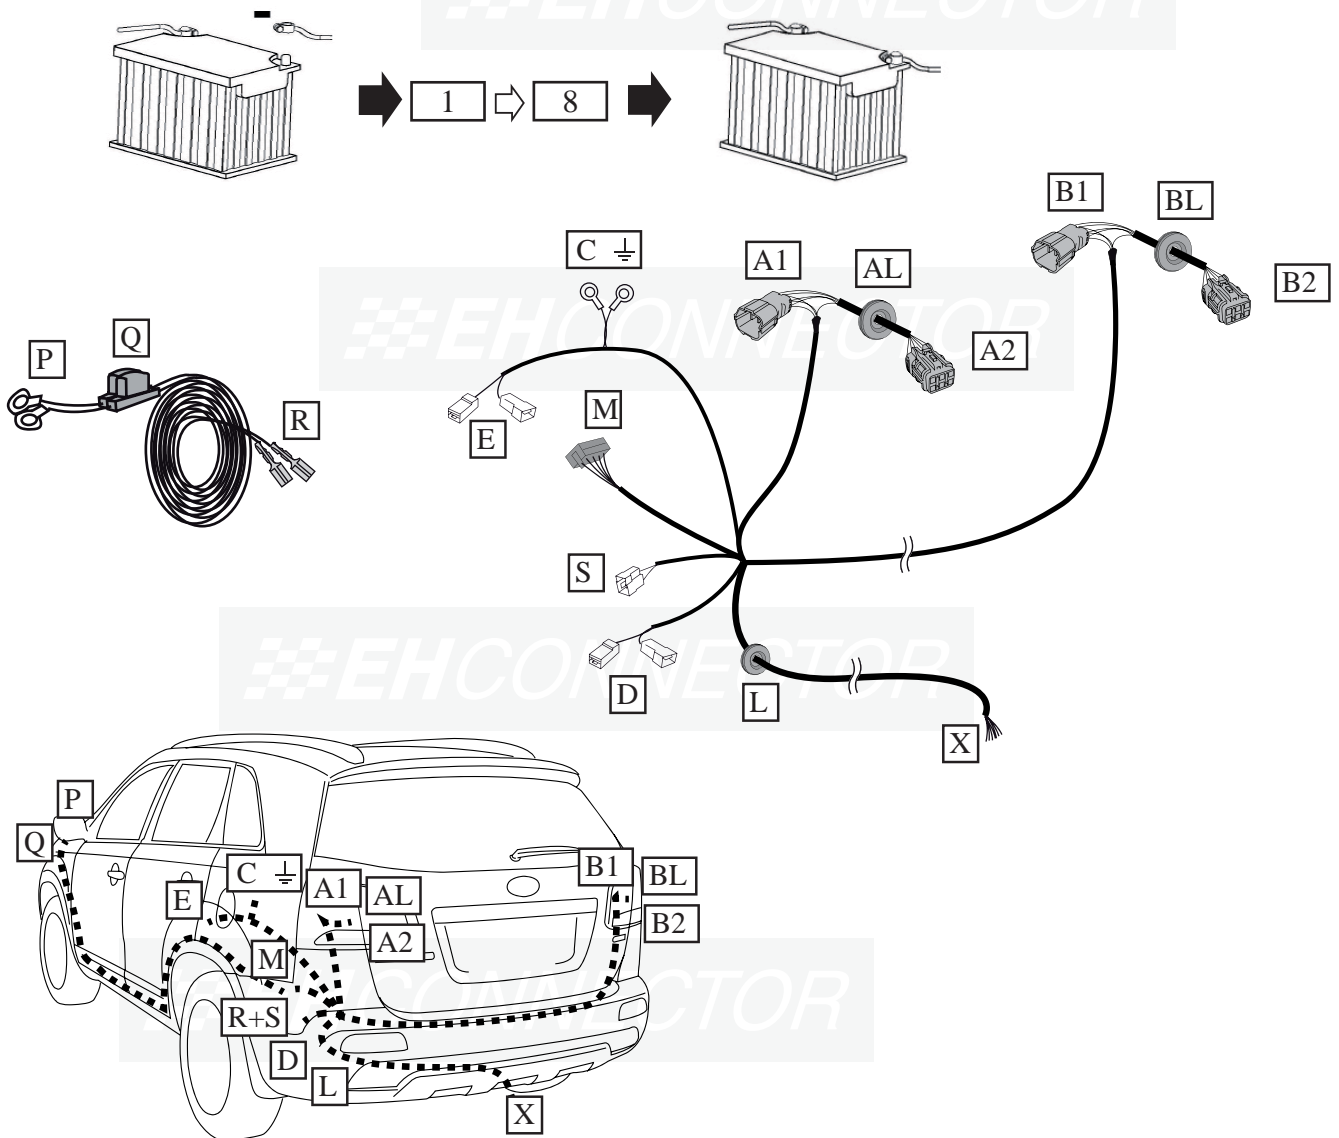

Kia Sorento, 10/2009- only for models with bulb lights in rear lights

7-pol

Nr: 35167

1x  Art.no. 3779	2x  Art.no. 3716	2x  Art.no. 3717	2x  Art.no. 3515	2x  Art.no. 3516	8cm  Art.no. 3530	8cm  Art.no. 3531	50cm  Art.no. 3584	6x L=140  Art.no. 6079	6x L=186  Art.no. 6081
1x  Art.no.10000	1x  Art.no.4093	3x M5 x 35  Art.no. 1031	3x  Art.no. 1091	3x M5  Art.no. 1071	2x 5m  Art.no. 9700-0006	1x  Art.no. 3500-0035			

3

EHCONNECTOR

EHCONNECTOR

EHCONNECTOR

EHCONNECTOR

4

5

1x
light green
ljus grön
lysegrøn
lys grønn
vaaleanvihreä
jasnozielony