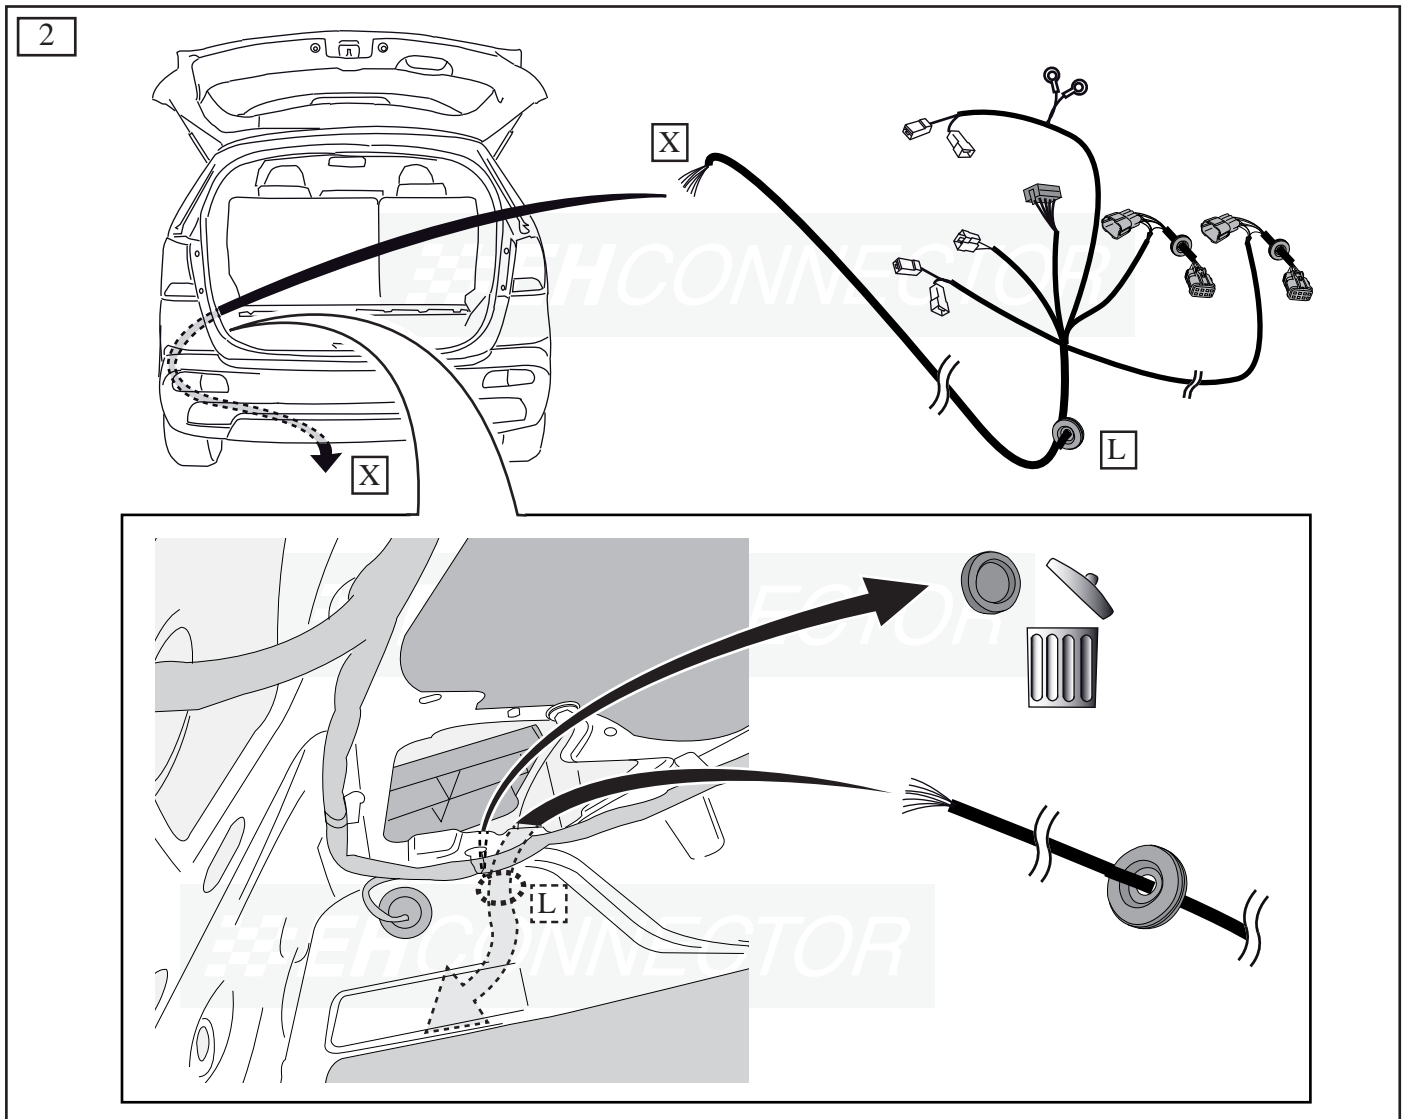

Kia Sorento, 10/2009- only for models with bulb lights in rear lights

7-pol

Nr: 35167

1x  Art.no. 3779	2x  Art.no. 3716	2x  Art.no. 3717	2x  Art.no. 3515	2x  Art.no. 3516	8cm  Art.no. 3530	8cm  Art.no. 3531	50cm  Art.no. 3584	6x L=140  Art.no. 6079	6x L=186  Art.no. 6081
1x  Art.no.10000	1x  Art.no.4093	3x M5 x 35  Art.no. 1031	3x  Art.no. 1091	3x M5  Art.no. 1071	2x 5m  Art.no. 9700-0006	1x  Art.no. 3500-0035			

3

EHCONNECTOR

EHCONNECTOR

EHCONNECTOR

EHCONNECTOR

4

5

1x
light green
ljus grön
lysegrøn
lys grønn
vaaleanvihreä
jasnozielony