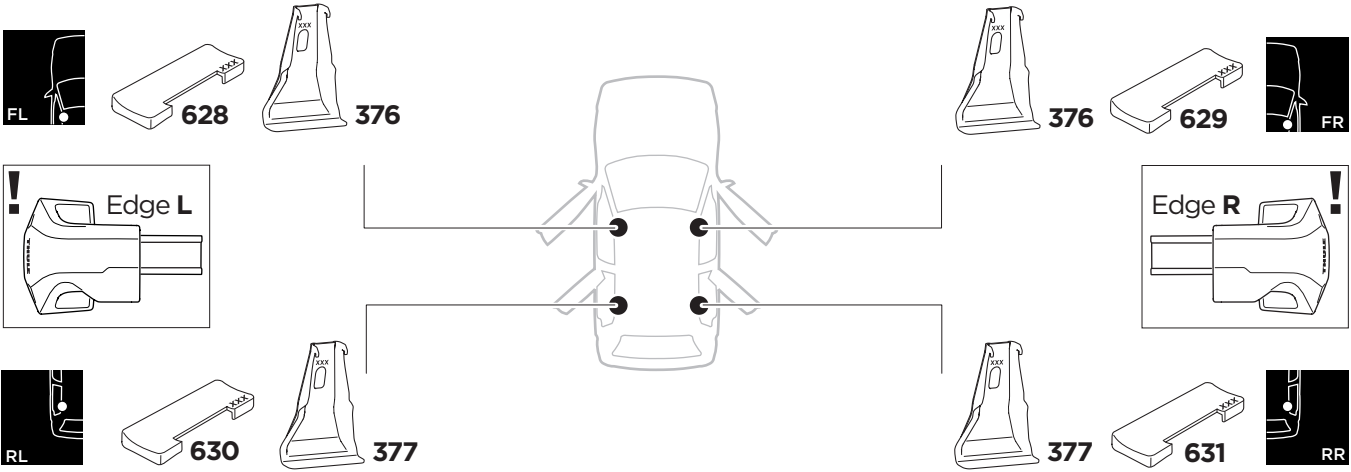

# 1

## Kit 145175

HONDA HR-V, 5-dr SUV, 15- / 16-\*

HONDA Vezel, 5-dr SUV, 14-

\*North America

ISO 11154-E

THULE WingBar Evo            THULE WingBar Edge            THULE WingBar            THULE SquareBar Evo	Evo X (scale)	Edge X (scale)
HONDA HR-V, 5-dr SUV, 15- / 16-*	41,5	N
HONDA Vezel, 5-dr SUV, 14-	41,5	N

THULE ProBar Evo            THULE SlideBar Evo	X (mm/inch)
HONDA HR-V, 5-dr SUV, 15- / 16-*	1066 mm / 42 "
HONDA Vezel, 5-dr SUV, 14-	1066 mm / 42 "

THULE WingBar Evo            THULE WingBar Edge            THULE WingBar            THULE SquareBar Evo	Evo Y (scale)	Edge Y (scale)
HONDA HR-V, 5-dr SUV, 15- / 16-*	36,5	F
HONDA Vezel, 5-dr SUV, 14-	36,5	F

THULE ProBar Evo            THULE SlideBar Evo	Y (mm/inch)
HONDA HR-V, 5-dr SUV, 15- / 16-*	1016 mm / 40 "
HONDA Vezel, 5-dr SUV, 14-	1016 mm / 40 "

	W (mm/inch)	Z (mm/inch)
HONDA HR-V, 5-dr SUV, 15- / 16-*	700 mm / 27 1/2"	250 mm / 9 7/8"
HONDA Vezel, 5-dr SUV, 14-	700 mm / 27 1/2"	250 mm / 9 7/8"