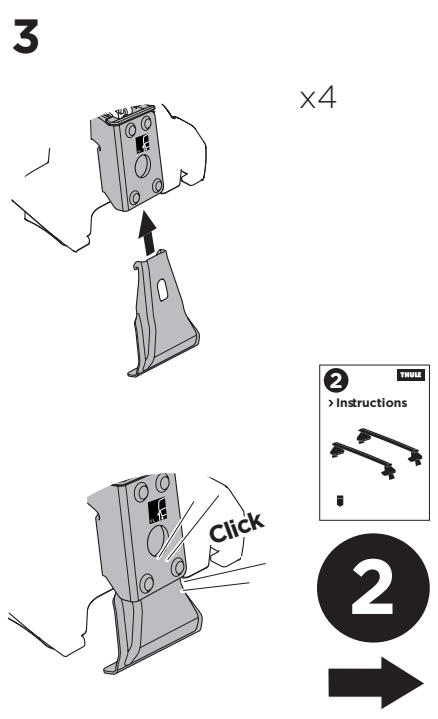

## Kit 145175

HONDA HR-V, 5-dr SUV, 15- / 16-\*

HONDA Vezel, 5-dr SUV, 14-

\*North America

ISO 11154-E

THULE WingBar Evo            THULE WingBar Edge            THULE WingBar            THULE SquareBar Evo	Evo X (scale)	Edge X (scale)
HONDA HR-V, 5-dr SUV, 15- / 16-*	41,5	N
HONDA Vezel, 5-dr SUV, 14-	41,5	N

THULE ProBar Evo            THULE SlideBar Evo	X (mm/inch)
HONDA HR-V, 5-dr SUV, 15- / 16-*	1066 mm / 42 "
HONDA Vezel, 5-dr SUV, 14-	1066 mm / 42 "

THULE WingBar Evo            THULE WingBar Edge            THULE WingBar            THULE SquareBar Evo	Evo Y (scale)	Edge Y (scale)
HONDA HR-V, 5-dr SUV, 15- / 16-*	36,5	F
HONDA Vezel, 5-dr SUV, 14-	36,5	F

THULE ProBar Evo            THULE SlideBar Evo	Y (mm/inch)
HONDA HR-V, 5-dr SUV, 15- / 16-*	1016 mm / 40 "
HONDA Vezel, 5-dr SUV, 14-	1016 mm / 40 "

	W (mm/inch)	Z (mm/inch)
HONDA HR-V, 5-dr SUV, 15- / 16-*	700 mm / 27 1/2"	250 mm / 9 7/8"
HONDA Vezel, 5-dr SUV, 14-	700 mm / 27 1/2"	250 mm / 9 7/8"