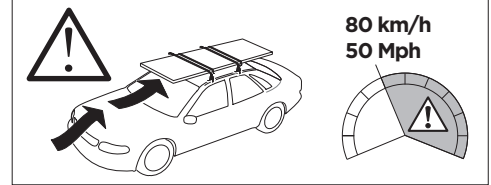

1

Kit 145175

HONDA HR-V, 5-dr SUV, 15- / 16-*

HONDA Vezel, 5-dr SUV, 14-

*North America

ISO 11154-E