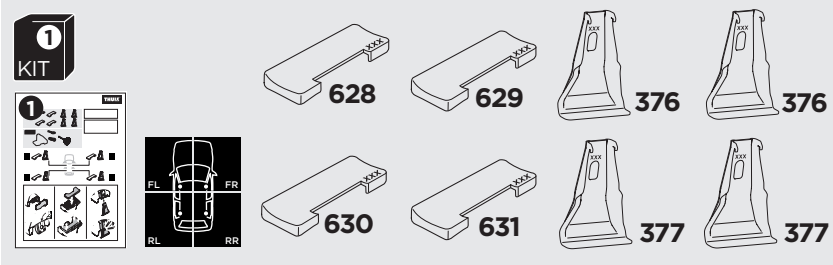

## Kit 145175

HONDA HR-V, 5-dr SUV, 15- / 16-\*

HONDA Vezel, 5-dr SUV, 14-

\*North America

ISO 11154-E

THULE WingBar Evo            THULE WingBar Edge            THULE WingBar            THULE SquareBar Evo	Evo X (scale)	Edge X (scale)
HONDA HR-V, 5-dr SUV, 15- / 16-*	41,5	N
HONDA Vezel, 5-dr SUV, 14-	41,5	N

THULE ProBar Evo            THULE SlideBar Evo	X (mm/inch)
HONDA HR-V, 5-dr SUV, 15- / 16-*	1066 mm / 42 "
HONDA Vezel, 5-dr SUV, 14-	1066 mm / 42 "

THULE WingBar Evo            THULE WingBar Edge            THULE WingBar            THULE SquareBar Evo	Evo Y (scale)	Edge Y (scale)
HONDA HR-V, 5-dr SUV, 15- / 16-*	36,5	F
HONDA Vezel, 5-dr SUV, 14-	36,5	F

THULE ProBar Evo            THULE SlideBar Evo	Y (mm/inch)
HONDA HR-V, 5-dr SUV, 15- / 16-*	1016 mm / 40 "
HONDA Vezel, 5-dr SUV, 14-	1016 mm / 40 "

	W (mm/inch)	Z (mm/inch)
HONDA HR-V, 5-dr SUV, 15- / 16-*	700 mm / 27 1/2"	250 mm / 9 7/8"
HONDA Vezel, 5-dr SUV, 14-	700 mm / 27 1/2"	250 mm / 9 7/8"