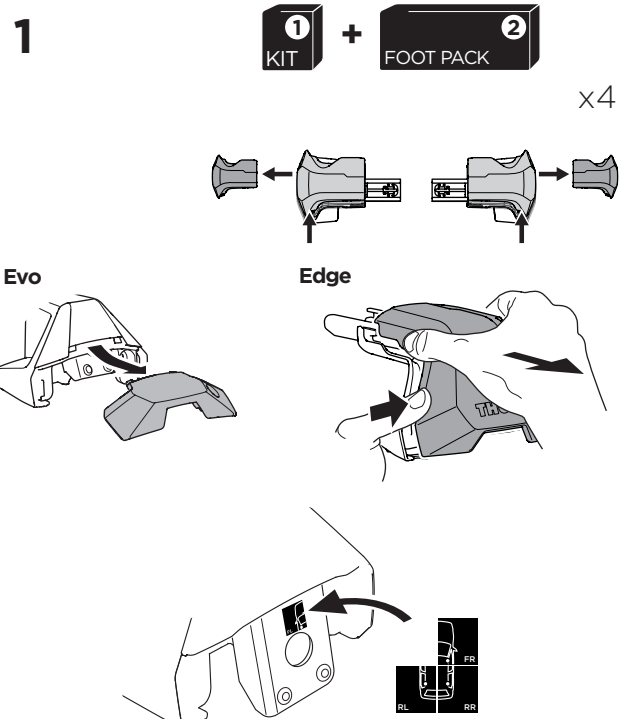

## Kit 145175

HONDA HR-V, 5-dr SUV, 15- / 16-\*

HONDA Vezel, 5-dr SUV, 14-

\*North America

ISO 11154-E

THULE WingBar Evo            THULE WingBar Edge            THULE WingBar            THULE SquareBar Evo	Evo X (scale)	Edge X (scale)
HONDA HR-V, 5-dr SUV, 15- / 16-*	41,5	N
HONDA Vezel, 5-dr SUV, 14-	41,5	N

THULE ProBar Evo            THULE SlideBar Evo	X (mm/inch)
HONDA HR-V, 5-dr SUV, 15- / 16-*	1066 mm / 42 "
HONDA Vezel, 5-dr SUV, 14-	1066 mm / 42 "

THULE WingBar Evo            THULE WingBar Edge            THULE WingBar            THULE SquareBar Evo	Evo Y (scale)	Edge Y (scale)
HONDA HR-V, 5-dr SUV, 15- / 16-*	36,5	F
HONDA Vezel, 5-dr SUV, 14-	36,5	F

THULE ProBar Evo            THULE SlideBar Evo	Y (mm/inch)
HONDA HR-V, 5-dr SUV, 15- / 16-*	1016 mm / 40 "
HONDA Vezel, 5-dr SUV, 14-	1016 mm / 40 "

	W (mm/inch)	Z (mm/inch)
HONDA HR-V, 5-dr SUV, 15- / 16-*	700 mm / 27 1/2"	250 mm / 9 7/8"
HONDA Vezel, 5-dr SUV, 14-	700 mm / 27 1/2"	250 mm / 9 7/8"