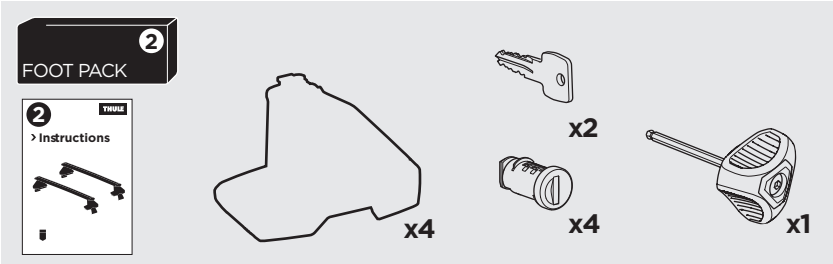

## Kit 145175

HONDA HR-V, 5-dr SUV, 15- / 16-\*

HONDA Vezel, 5-dr SUV, 14-

\*North America

ISO 11154-E

THULE WingBar Evo            THULE WingBar Edge            THULE WingBar            THULE SquareBar Evo	Evo X (scale)	Edge X (scale)
HONDA HR-V, 5-dr SUV, 15- / 16-*	41,5	N
HONDA Vezel, 5-dr SUV, 14-	41,5	N

THULE ProBar Evo            THULE SlideBar Evo	X (mm/inch)
HONDA HR-V, 5-dr SUV, 15- / 16-*	1066 mm / 42 "
HONDA Vezel, 5-dr SUV, 14-	1066 mm / 42 "

THULE WingBar Evo            THULE WingBar Edge            THULE WingBar            THULE SquareBar Evo	Evo Y (scale)	Edge Y (scale)
HONDA HR-V, 5-dr SUV, 15- / 16-*	36,5	F
HONDA Vezel, 5-dr SUV, 14-	36,5	F

THULE ProBar Evo            THULE SlideBar Evo	Y (mm/inch)
HONDA HR-V, 5-dr SUV, 15- / 16-*	1016 mm / 40 "
HONDA Vezel, 5-dr SUV, 14-	1016 mm / 40 "

	W (mm/inch)	Z (mm/inch)
HONDA HR-V, 5-dr SUV, 15- / 16-*	700 mm / 27 1/2"	250 mm / 9 7/8"
HONDA Vezel, 5-dr SUV, 14-	700 mm / 27 1/2"	250 mm / 9 7/8"