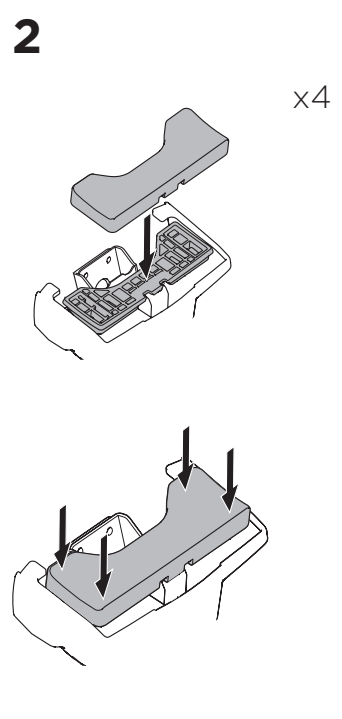

## Kit 145175

HONDA HR-V, 5-dr SUV, 15- / 16-\*

HONDA Vezel, 5-dr SUV, 14-

\*North America

ISO 11154-E

THULE WingBar Evo            THULE WingBar Edge            THULE WingBar            THULE SquareBar Evo	Evo X (scale)	Edge X (scale)
HONDA HR-V, 5-dr SUV, 15- / 16-*	41,5	N
HONDA Vezel, 5-dr SUV, 14-	41,5	N

THULE ProBar Evo            THULE SlideBar Evo	X (mm/inch)
HONDA HR-V, 5-dr SUV, 15- / 16-*	1066 mm / 42 "
HONDA Vezel, 5-dr SUV, 14-	1066 mm / 42 "

THULE WingBar Evo            THULE WingBar Edge            THULE WingBar            THULE SquareBar Evo	Evo Y (scale)	Edge Y (scale)
HONDA HR-V, 5-dr SUV, 15- / 16-*	36,5	F
HONDA Vezel, 5-dr SUV, 14-	36,5	F

THULE ProBar Evo            THULE SlideBar Evo	Y (mm/inch)
HONDA HR-V, 5-dr SUV, 15- / 16-*	1016 mm / 40 "
HONDA Vezel, 5-dr SUV, 14-	1016 mm / 40 "

	W (mm/inch)	Z (mm/inch)
HONDA HR-V, 5-dr SUV, 15- / 16-*	700 mm / 27 1/2"	250 mm / 9 7/8"
HONDA Vezel, 5-dr SUV, 14-	700 mm / 27 1/2"	250 mm / 9 7/8"