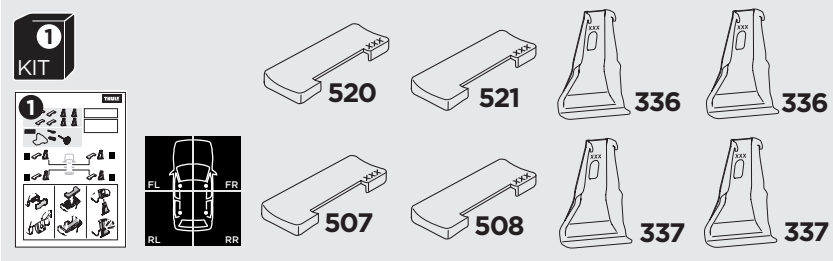

1

Kit 5159

JAGUAR E-Pace, 5-dr SUV, 18-

ISO 11154-E

THULE WingBar Evo	THULE WingBar Edge	THULE WingBar	THULE SquareBar	Evo X (scale)	Edge X (scale)
JAGUAR E-Pace, 5-dr SUV, 18-				49,5	P

THULE ProBar	THULE SlideBar	X (mm/inch)		
JAGUAR E-Pace, 5-dr SUV, 18-		1146 mm / 45 1/8"		

THULE WingBar Evo	THULE WingBar Edge	THULE WingBar	THULE SquareBar	Evo Y (scale)	Edge Y (scale)
JAGUAR E-Pace, 5-dr SUV, 18-				41,5	N

THULE ProBar	THULE SlideBar	Y (mm/inch)		
JAGUAR E-Pace, 5-dr SUV, 18-		1066 mm / 42"		

	W (mm/inch)	Z (mm/inch)
JAGUAR E-Pace, 5-dr SUV, 18-	720 mm / 28 3/8"	260 mm / 10 1/4"