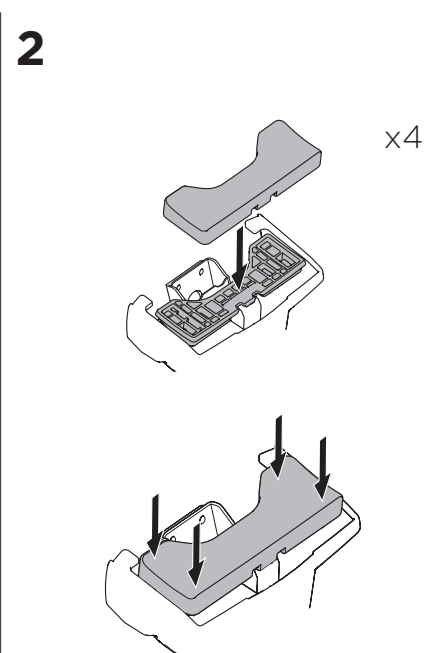

1

Kit 5159

JAGUAR E-Pace, 5-dr SUV, 18-

ISO 11154-E

THULE WingBar Evo	THULE WingBar Edge	THULE WingBar	THULE SquareBar	Evo X (scale)	Edge X (scale)
JAGUAR E-Pace, 5-dr SUV, 18-				49,5	P

THULE ProBar	THULE SlideBar	X (mm/inch)		
JAGUAR E-Pace, 5-dr SUV, 18-		1146 mm / 45 1/8"		

THULE WingBar Evo	THULE WingBar Edge	THULE WingBar	THULE SquareBar	Evo Y (scale)	Edge Y (scale)
JAGUAR E-Pace, 5-dr SUV, 18-				41,5	N

THULE ProBar	THULE SlideBar	Y (mm/inch)		
JAGUAR E-Pace, 5-dr SUV, 18-		1066 mm / 42"		

	W (mm/inch)	Z (mm/inch)
JAGUAR E-Pace, 5-dr SUV, 18-	720 mm / 28 3/8"	260 mm / 10 1/4"