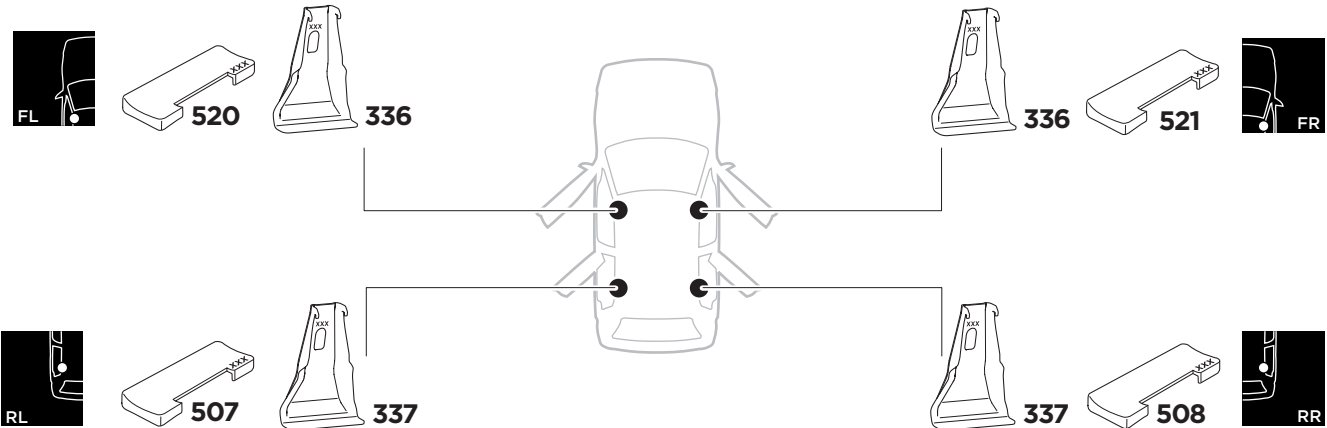

1

Kit 5159

JAGUAR E-Pace, 5-dr SUV, 18-

ISO 11154-E

THULE WingBar Evo	THULE WingBar Edge	THULE WingBar	THULE SquareBar	Evo X (scale)	Edge X (scale)
JAGUAR E-Pace, 5-dr SUV, 18-				49,5	P

THULE ProBar	THULE SlideBar	X (mm/inch)		
JAGUAR E-Pace, 5-dr SUV, 18-		1146 mm / 45 1/8"		

THULE WingBar Evo	THULE WingBar Edge	THULE WingBar	THULE SquareBar	Evo Y (scale)	Edge Y (scale)
JAGUAR E-Pace, 5-dr SUV, 18-				41,5	N

THULE ProBar	THULE SlideBar	Y (mm/inch)		
JAGUAR E-Pace, 5-dr SUV, 18-		1066 mm / 42"		

	W (mm/inch)	Z (mm/inch)
JAGUAR E-Pace, 5-dr SUV, 18-	720 mm / 28 3/8"	260 mm / 10 1/4"