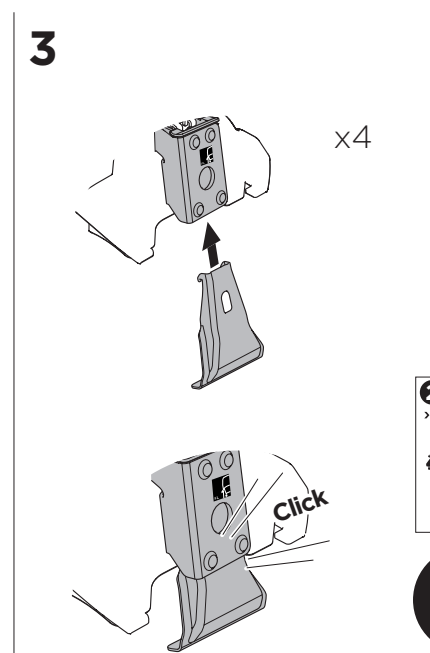

1

Kit 5159

JAGUAR E-Pace, 5-dr SUV, 18-

ISO 11154-E

THULE WingBar Evo	THULE WingBar Edge	THULE WingBar	THULE SquareBar	Evo X (scale)	Edge X (scale)
JAGUAR E-Pace, 5-dr SUV, 18-				49,5	P

THULE ProBar	THULE SlideBar	X (mm/inch)		
JAGUAR E-Pace, 5-dr SUV, 18-		1146 mm / 45 1/8"		

THULE WingBar Evo	THULE WingBar Edge	THULE WingBar	THULE SquareBar	Evo Y (scale)	Edge Y (scale)
JAGUAR E-Pace, 5-dr SUV, 18-				41,5	N

THULE ProBar	THULE SlideBar	Y (mm/inch)		
JAGUAR E-Pace, 5-dr SUV, 18-		1066 mm / 42"		

	W (mm/inch)	Z (mm/inch)
JAGUAR E-Pace, 5-dr SUV, 18-	720 mm / 28 3/8"	260 mm / 10 1/4"