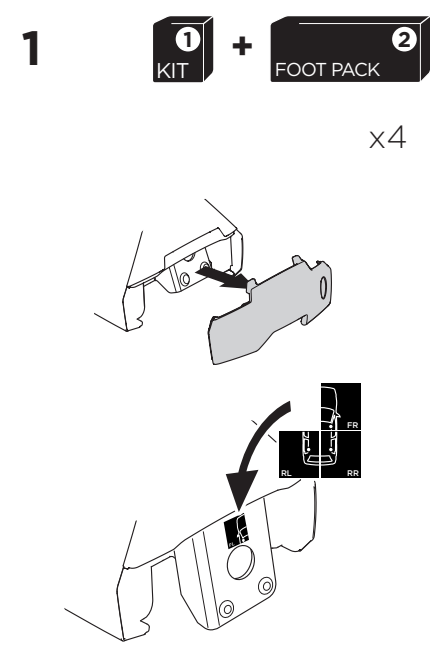

1

Kit 5159

JAGUAR E-Pace, 5-dr SUV, 18-

ISO 11154-E

THULE WingBar Evo	THULE WingBar Edge	THULE WingBar	THULE SquareBar	Evo X (scale)	Edge X (scale)
JAGUAR E-Pace, 5-dr SUV, 18-				49,5	P

THULE ProBar	THULE SlideBar	X (mm/inch)		
JAGUAR E-Pace, 5-dr SUV, 18-		1146 mm / 45 1/8"		

THULE WingBar Evo	THULE WingBar Edge	THULE WingBar	THULE SquareBar	Evo Y (scale)	Edge Y (scale)
JAGUAR E-Pace, 5-dr SUV, 18-				41,5	N

THULE ProBar	THULE SlideBar	Y (mm/inch)		
JAGUAR E-Pace, 5-dr SUV, 18-		1066 mm / 42"		

	W (mm/inch)	Z (mm/inch)
JAGUAR E-Pace, 5-dr SUV, 18-	720 mm / 28 3/8"	260 mm / 10 1/4"