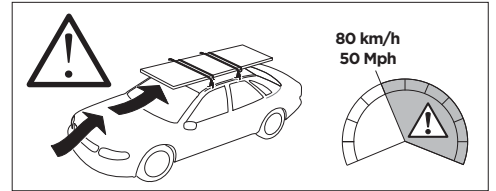

1

Kit 5066 HONDA Civic, 4-dr Sedan, 16-

ISO 11154-E

THULE WingBar Evo	THULE WingBar Edge	THULE WingBar	THULE SquareBar	Evo X (scale)	Edge X (scale)
HONDA Civic, 4-dr Sedan, 16-				38,5	B
THULE ProBar	THULE SlideBar				X (mm/inch)
HONDA Civic, 4-dr Sedan, 16-				1036 mm / 40 3/4"	