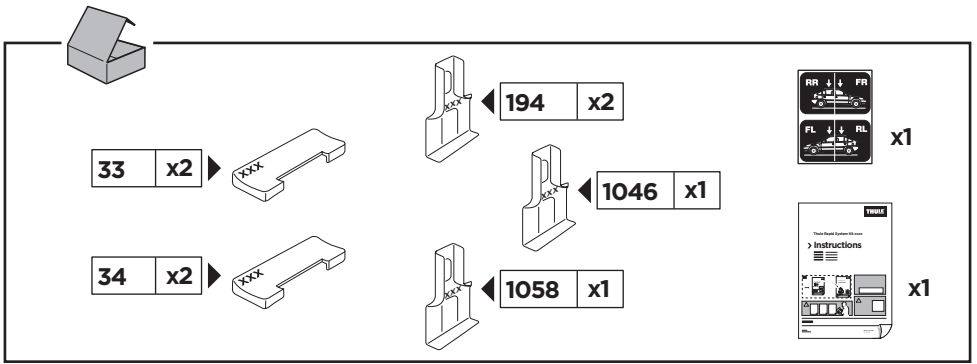

HOLDEN Cruze, 5-dr Hatchback, 11-18

*North America

ISO 11154-E

141569

C.20180306
519-1569-04

Bring your life

thule.com

1

	X (scale)	X (mm)	X (inch)
CHEVROLET Cruze , 4-dr Sedan, 09-15	35,5	1006	39 ⁵ / ₈
CHEVROLET Cruze , 4-dr Sedan, *11-15	35,5	1006	39 ⁵ / ₈
CHEVROLET Cruze , 5-dr Hatchback, 11-15	35,5	1006	39 ⁵ / ₈
DAEWOO Lacetti Premiere , 4-dr Sedan, 09-15	35,5	1006	39 ⁵ / ₈
HOLDEN Cruze , 4-dr Sedan, 09-18	35,5	1006	39 ⁵ / ₈
HOLDEN Cruze , 5-dr Hatchback, 11-18	35,5	1006	39 ⁵ / ₈

	Y (scale)	Y (mm)	Y (inch)
CHEVROLET Cruze , 4-dr Sedan, 09-15	32	971	38 ¹ / ₄
CHEVROLET Cruze , 4-dr Sedan, *11-15	29,5	946	37 ¹ / ₄
CHEVROLET Cruze , 5-dr Hatchback, 11-15	30	951	37 ¹ / ₂
DAEWOO Lacetti Premiere , 4-dr Sedan, 09-15	32	971	38 ¹ / ₄
HOLDEN Cruze , 4-dr Sedan, 09-15	32	971	38 ¹ / ₄
HOLDEN Cruze , 5-dr Hatchback, 11-18	30	951	37 ¹ / ₂