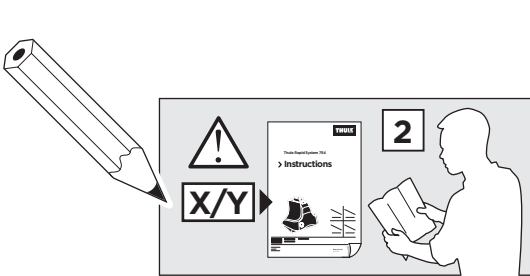

1

	X (scale)	X (mm)	X (inch)
CHEVROLET Cruze, 4-dr Sedan, 09-15	35,5	1006	39 ⁵/₈
CHEVROLET Cruze, 4-dr Sedan, *11-15	35,5	1006	39 ⁵/₈
CHEVROLET Cruze, 5-dr Hatchback, 11-15	35,5	1006	39 ⁵/₈
DAEWOO Lacetti Premiere, 4-dr Sedan, 09-15	35,5	1006	39 ⁵/₈
HOLDEN Cruze, 4-dr Sedan, 09-18	35,5	1006	39 ⁵/₈
HOLDEN Cruze, 5-dr Hatchback, 11-18	35,5	1006	39 ⁵/₈